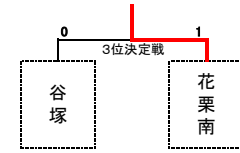

第55回 草加市少年少女サッカー大会 学校対抗の部

男子Aブロック

(そうか公園)

男子Bブロック

(瀬崎グラウンド)

女子Aブロック

(そうか公園)

女子Bブロック