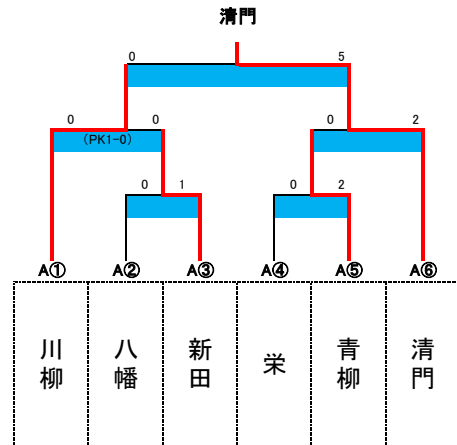

第55回 草加市少年少女サッカー大会 学校対抗の部

男子Aブロック

(そうか公園)

男子Bブロック

(瀬崎グラウンド)

女子Aブロック

(そうか公園)

女子Bブロック

(瀬崎グラウンド)