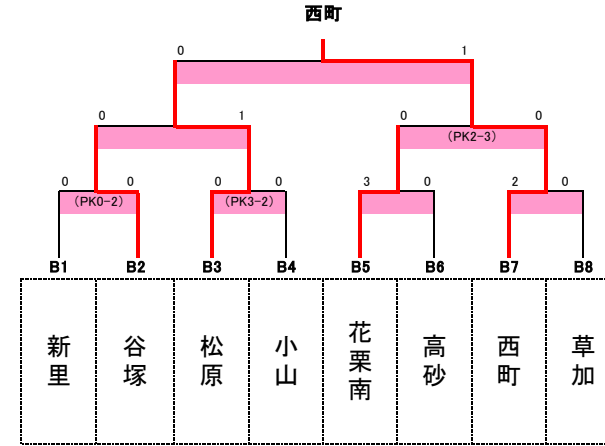

第55回 草加市少年少女サッカー大会 学校対抗の部

男子Aブロック

(そうか公園)

男子Bブロック

(瀬崎グラウンド)

女子Aブロック

(そうか公園)

女子Bブロック

(瀬崎グラウンド)