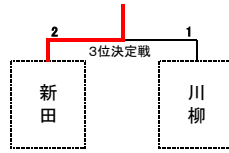

第55回 草加市少年少女サッカー大会 学校対抗の部

男子Aブロック

(そうか公園)

男子Bブロック

(瀬崎グラウンド)

女子Aブロック

(そうか公園)

女子Bブロック