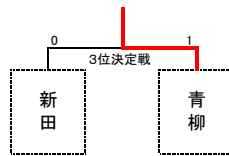

第55回 草加市少年少女サッカー大会 学校対抗の部

男子Aブロック

(そうか公園)

男子Bブロック

(瀬崎グラウンド)

女子Aブロック

(そうか公園)

女子Bブロック