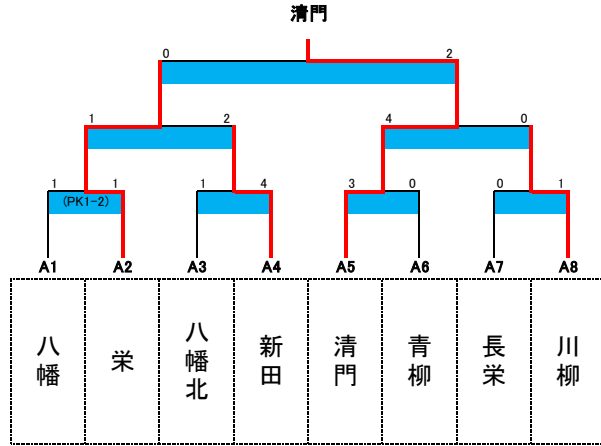

第55回 草加市少年少女サッカー大会 学校対抗の部

男子Aブロック

(そうか公園)

男子Bブロック

(瀬崎グラウンド)

女子Aブロック

(そうか公園)

女子Bブロック

(瀬崎グラウンド)