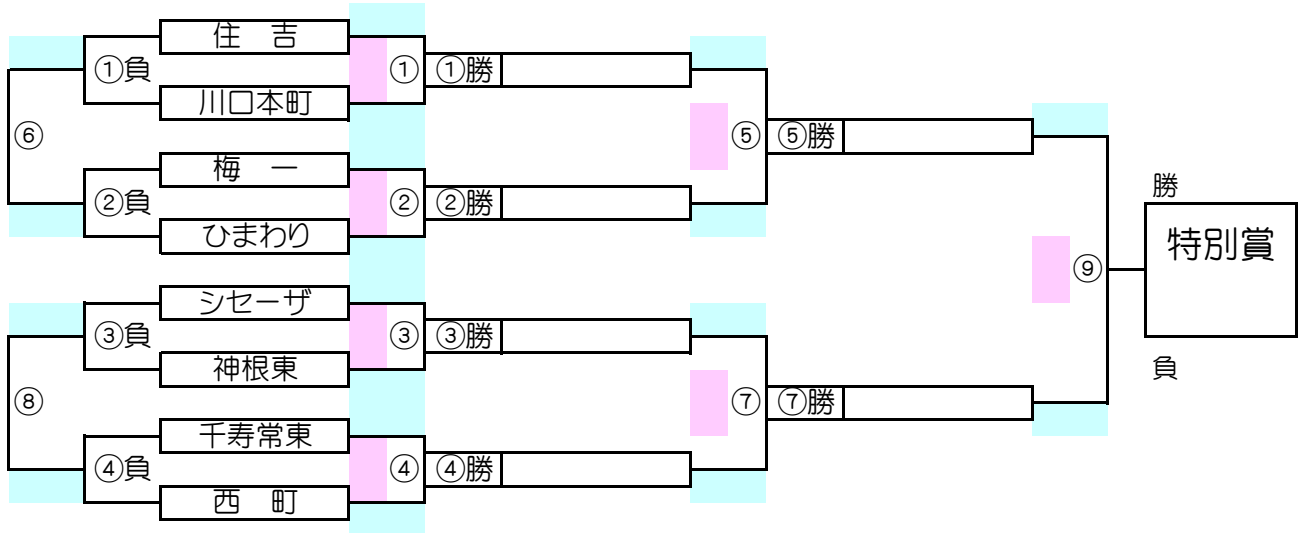

大会一日目中止時の二日目【E・Fパート】トーナメント戦(試合時間 <15-5-15>分)

E・Fパート会場：柳島グランド

大会一日目中止時の二日目【C・Dパート】トーナメント戦(試合時間 <15-5-15>分)

C・Dパート会場：瀬崎グランド