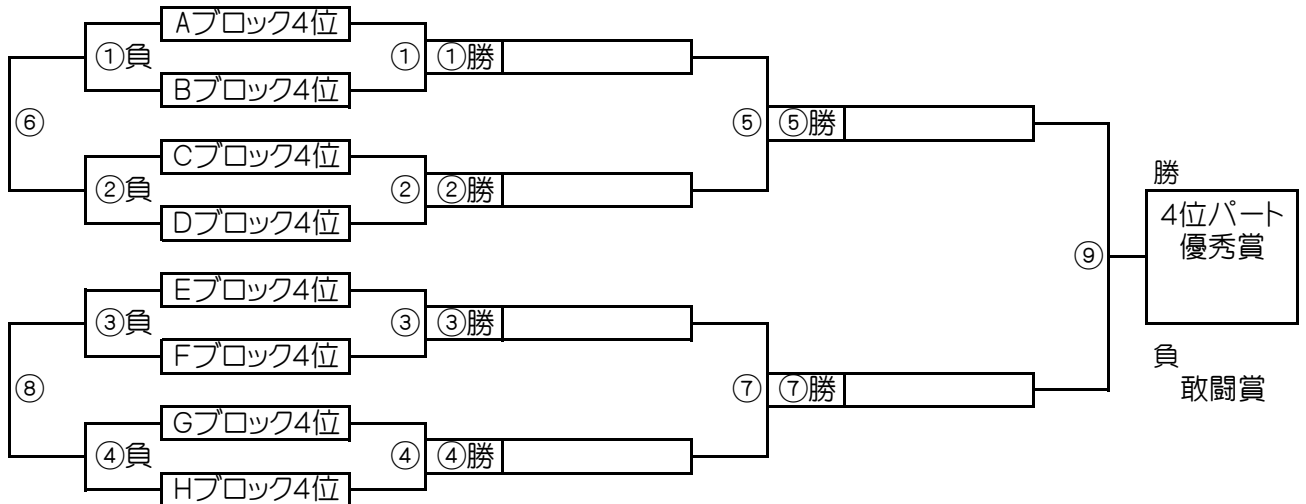

2位パート トーナメントスケジュール
(そうか公園サッカー場 B面)

	時間	A側		B側	審判	
①	9:00	Aブロック2位	-	Bブロック2位	Eブロック2位	Fブロック2位
②	9:45	Cブロック2位	-	Dブロック2位	Gブロック2位	Hブロック2位
③	10:30	Eブロック2位	-	Fブロック2位	Aブロック2位	Bブロック2位
④	11:15	Gブロック2位	-	Hブロック2位	Cブロック2位	Dブロック2位
⑤	12:00	①勝	-	②勝	①負	②負
⑥	12:45	①負	-	②負	①勝	②勝
⑦	13:30	③勝	-	④勝	③負	④負
⑧	14:15	③負	-	④負	③勝	④勝
⑨	15:00	⑤勝	-	⑦勝	⑤負	⑦負

1/13(月・祝) 大会二日目【3位パート】順位トーナメント戦(試合時間 <15-5-15>分)

3位パート会場：柳島グランド

1/13(月・祝) 大会二日目【4位パート】順位トーナメント戦(試合時間 <15-5-15>分)

4位パート会場：瀬崎グランド

3位パート トーナメントスケジュール
(柳島グランド)

	時間	A側		B側	審判	
①	9:00	Aブロック3位	-	Bブロック3位	Eブロック3位	Fブロック3位
②	9:45	Cブロック3位	-	Dブロック3位	Gブロック3位	Hブロック3位
③	10:30	Eブロック3位	-	Fブロック3位	Aブロック3位	Bブロック3位
④	11:15	Gブロック3位	-	Hブロック3位	Cブロック3位	Dブロック3位
⑤	12:00	①勝	-	②勝	①負	②負
⑥	12:45	①負	-	②負	①勝	②勝
⑦	13:30	③勝	-	④勝	③負	④負
⑧	14:15	③負	-	④負	③勝	④勝
⑨	15:00	⑤勝	-	⑦勝	⑤負	⑦負