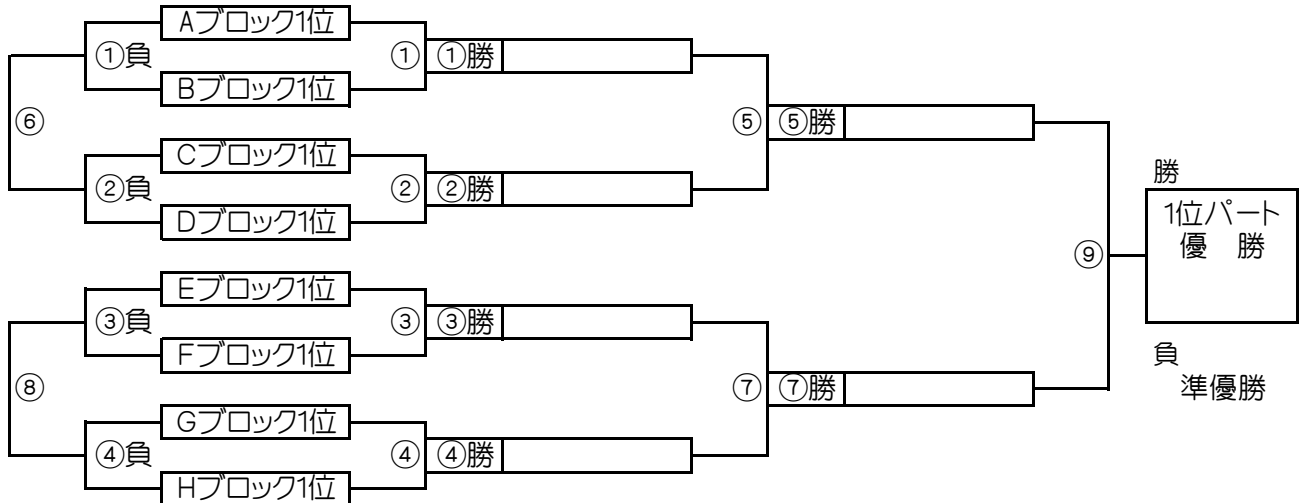

1/13(月・祝) 大会二日目【1位パート】決勝トーナメント戦(試合時間 <15-5-15>分)

1位パート会場：そうか公園サッカー場 A面

1/13(月・祝) 大会二日目【2位パート】順位トーナメント戦(試合時間 <15-5-15>分)

2位パート会場：そうか公園サッカー場 B面

1位パート決勝トーナメントスケジュール
(そうか公園サッカー場 A面)

	時間	A側		B側	審判	
①	9:00	Aブロック1位	-	Bブロック1位	Eブロック1位	Fブロック1位
②	9:45	Cブロック1位	-	Dブロック1位	Gブロック1位	Hブロック1位
③	10:30	Eブロック1位	-	Fブロック1位	Aブロック1位	Bブロック1位
④	11:15	Gブロック1位	-	Hブロック1位	Cブロック1位	Dブロック1位
⑤	12:00	①勝	-	②勝	①負	②負
⑥	12:45	①負	-	②負	①勝	②勝
⑦	13:30	③勝	-	④勝	③負	④負
⑧	14:15	③負	-	④負	③勝	④勝
⑨	15:00	⑤勝	-	⑦勝	⑤負	⑦負