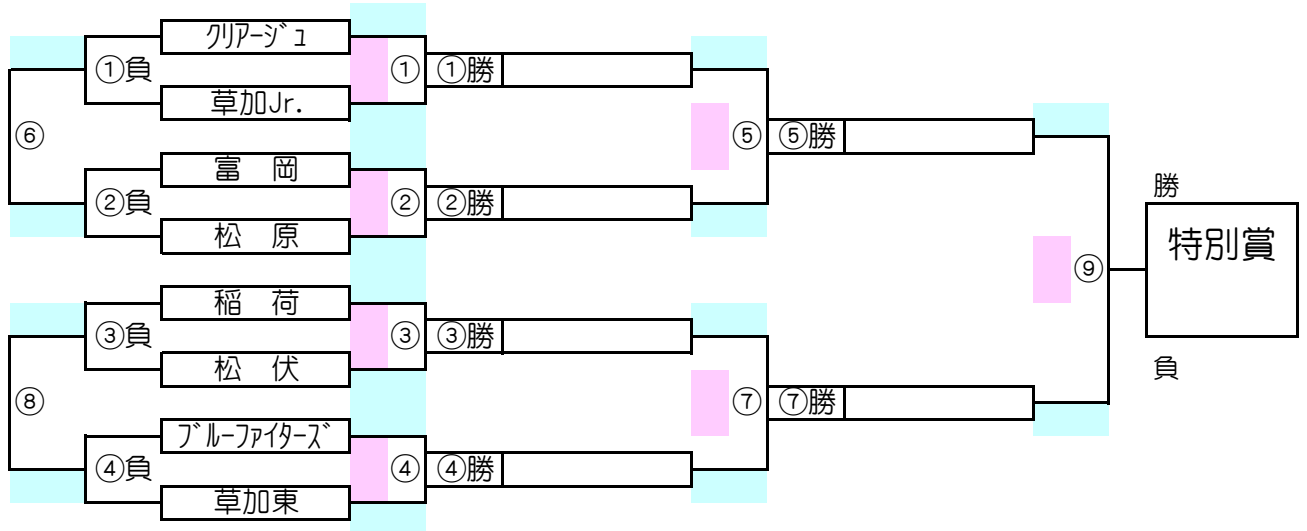

大会一日目中止時の二日目【A・Bパート】トーナメント戦(試合時間 <15-5-15>分)

A・Bパート会場：そうか公園サッカー場 A面

大会一日目中止時の二日目【G・Hパート】トーナメント戦(試合時間 <15-5-15>分)

G・Hパート会場：そうか公園サッカー場 B面