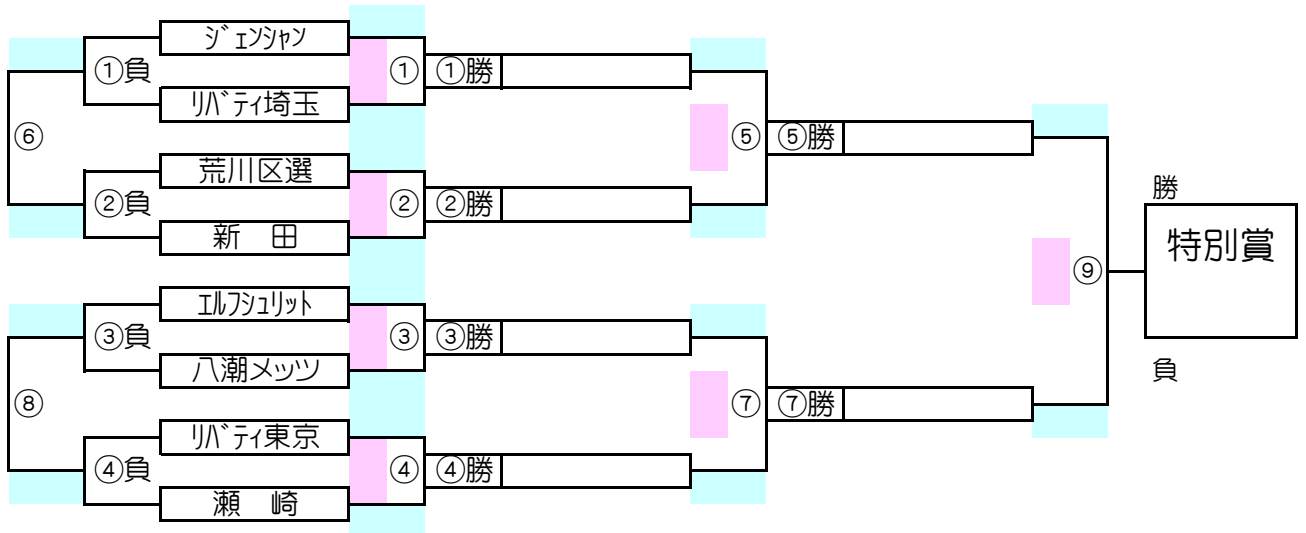

大会一日目中止時の二日目【A・Bパート】トーナメント戦(試合時間 <15-5-15>分)

A・Bパート会場：そうか公園サッカー場 A面

大会一日目中止時の二日目【G・Hパート】トーナメント戦(試合時間 <15-5-15>分)

G・Hパート会場：そうか公園サッカー場 B面

A・Bパート トーナメントスケジュール
(そうか公園サッカー場 A面)

時間	A側	B側	審判	
① 9:00	クリアージュ	- 草加 Jr.	稲 荷	松 伏
② 9:45	富 岡	- 松 原	ブルファイターズ	草加東
③ 10:30	稲 荷	- 松 伏	クリアージュ	草加 Jr.
④ 11:15	ブルファイターズ	- 草加東	富 岡	松 原
⑤ 12:00	①勝	- ②勝	①負	②負
⑥ 12:45	①負	- ②負	①勝	②勝
⑦ 13:30	③勝	- ④勝	③負	④負
⑧ 14:15	③負	- ④負	③勝	④勝
⑨ 15:00	⑤勝	- ⑦勝	⑤負	⑦負

G・Hパート トーナメントスケジュール
(そうか公園サッカー場 B面)

時間	A側	B側	審判	
① 9:00	飯 塚	- 三郷FCjr.	青木中央	大宮別所
② 9:45	二 寺	- 長 栄	古千谷	高 砂
③ 10:30	青木中央	- 大宮別所	飯 塚	三郷FCjr.
④ 11:15	古千谷	- 高 砂	二 寺	長 栄
⑤ 12:00	①勝	- ②勝	①負	②負
⑥ 12:45	①負	- ②負	①勝	②勝
⑦ 13:30	③勝	- ④勝	③負	④負
⑧ 14:15	③負	- ④負	③勝	④勝
⑨ 15:00	⑤勝	- ⑦勝	⑤負	⑦負

大会一日目中止時の二日目【E・Fパート】トーナメント戦(試合時間 <15-5-15>分)

E・Fパート会場：柳島グランド

大会一日目中止時の二日目【C・Dパート】トーナメント戦(試合時間 <15-5-15>分)

C・Dパート会場：瀬崎グランド

E・Fパート トーナメントスケジュール (柳島グランド)

	時間	A側		B側	審判	
①	9:00	住吉	-	川口本町	シセーザ	神根東
②	9:45	梅一	-	ひまわり	千寿常東	西町
③	10:30	シセーザ	-	神根東	住吉	川口本町
④	11:15	千寿常東	-	西町	梅一	ひまわり
⑤	12:00	①勝	-	②勝	①負	②負
⑥	12:45	①負	-	②負	①勝	②勝
⑦	13:30	③勝	-	④勝	③負	④負
⑧	14:15	③負	-	④負	③勝	④勝
⑨	15:00	⑤勝	-	⑦勝	⑤負	⑦負