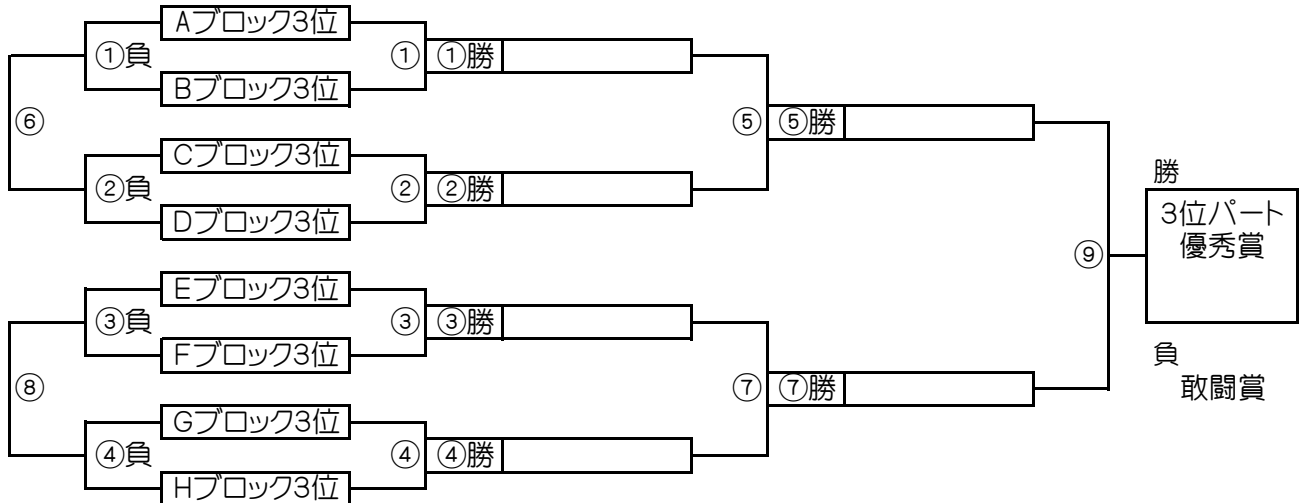

1/13(月・祝) 大会二日目【3位パート】順位トーナメント戦(試合時間 <15-5-15>分)

3位パート会場：柳島グランド

1/13(月・祝) 大会二日目【4位パート】順位トーナメント戦(試合時間 <15-5-15>分)

4位パート会場：瀬崎グランド