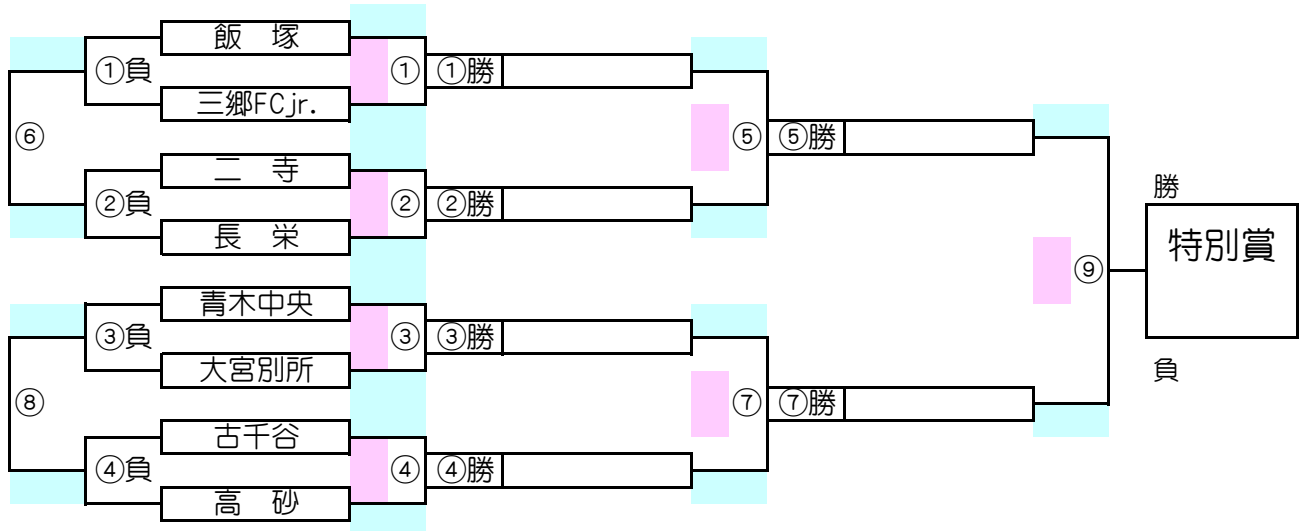

4位パート トーナメントスケジュール
(瀬崎グランド)

	時間	A側		B側	審判	
①	9:00	Aブロック4位	-	Bブロック4位	Eブロック4位	Fブロック4位
②	9:45	Cブロック4位	-	Dブロック4位	Gブロック4位	Hブロック4位
③	10:30	Eブロック4位	-	Fブロック4位	Aブロック4位	Bブロック4位
④	11:15	Gブロック4位	-	Hブロック4位	Cブロック4位	Dブロック4位
⑤	12:00	①勝	-	②勝	①負	②負
⑥	12:45	①負	-	②負	①勝	②勝
⑦	13:30	③勝	-	④勝	③負	④負
⑧	14:15	③負	-	④負	③勝	④勝
⑨	15:00	⑤勝	-	⑦勝	⑤負	⑦負

大会一日目中止時の二日目【A・Bパート】トーナメント戦(試合時間 <15-5-15>分)

A・Bパート会場：そうか公園サッカー場 A面

大会一日目中止時の二日目【G・Hパート】トーナメント戦(試合時間 <15-5-15>分)

G・Hパート会場：そうか公園サッカー場 B面

A・Bパート トーナメントスケジュール
(そうか公園サッカー場 A面)

時間	A側	B側	審判	
① 9:00	クリアージュ	- 草加 Jr.	稲 荷	松 伏
② 9:45	富 岡	- 松 原	ブルファイターズ	草加東
③ 10:30	稲 荷	- 松 伏	クリアージュ	草加 Jr.
④ 11:15	ブルファイターズ	- 草加東	富 岡	松 原
⑤ 12:00	①勝	- ②勝	①負	②負
⑥ 12:45	①負	- ②負	①勝	②勝
⑦ 13:30	③勝	- ④勝	③負	④負
⑧ 14:15	③負	- ④負	③勝	④勝
⑨ 15:00	⑤勝	- ⑦勝	⑤負	⑦負