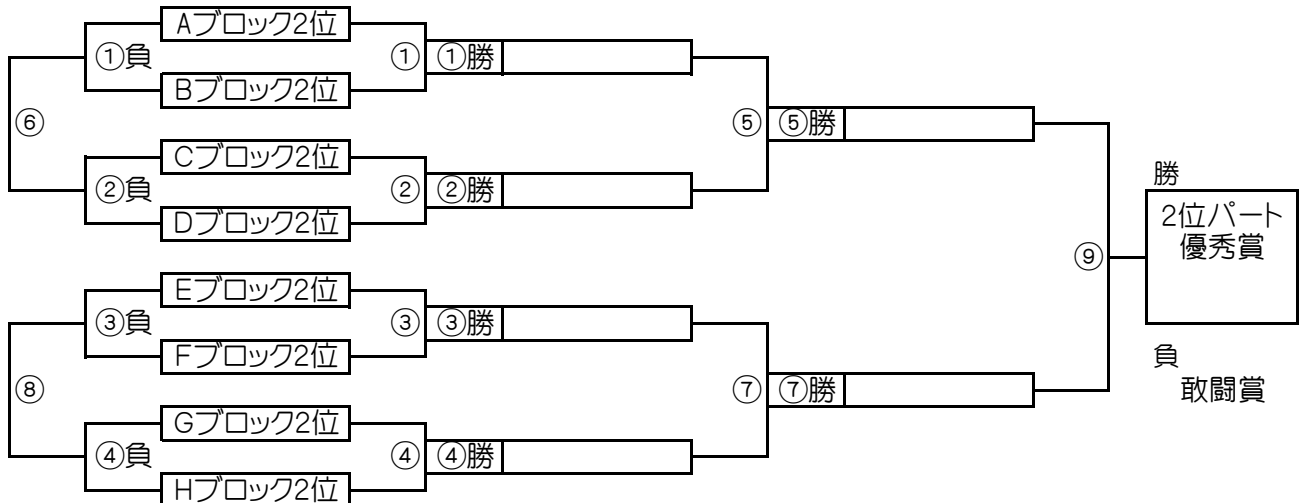

1/13(月・祝) 大会二日目【1位パート】決勝トーナメント戦(試合時間 <15-5-15>分)

1位パート会場：そうか公園サッカー場 A面

1/13(月・祝) 大会二日目【2位パート】順位トーナメント戦(試合時間 <15-5-15>分)

2位パート会場：そうか公園サッカー場 B面

1位パート決勝トーナメントスケジュール
(そうか公園サッカー場 A面)

	時間	A側		B側	審判	
①	9:00	Aブロック1位	-	Bブロック1位	Eブロック1位	Fブロック1位
②	9:45	Cブロック1位	-	Dブロック1位	Gブロック1位	Hブロック1位
③	10:30	Eブロック1位	-	Fブロック1位	Aブロック1位	Bブロック1位
④	11:15	Gブロック1位	-	Hブロック1位	Cブロック1位	Dブロック1位
⑤	12:00	①勝	-	②勝	①負	②負
⑥	12:45	①負	-	②負	①勝	②勝
⑦	13:30	③勝	-	④勝	③負	④負
⑧	14:15	③負	-	④負	③勝	④勝
⑨	15:00	⑤勝	-	⑦勝	⑤負	⑦負