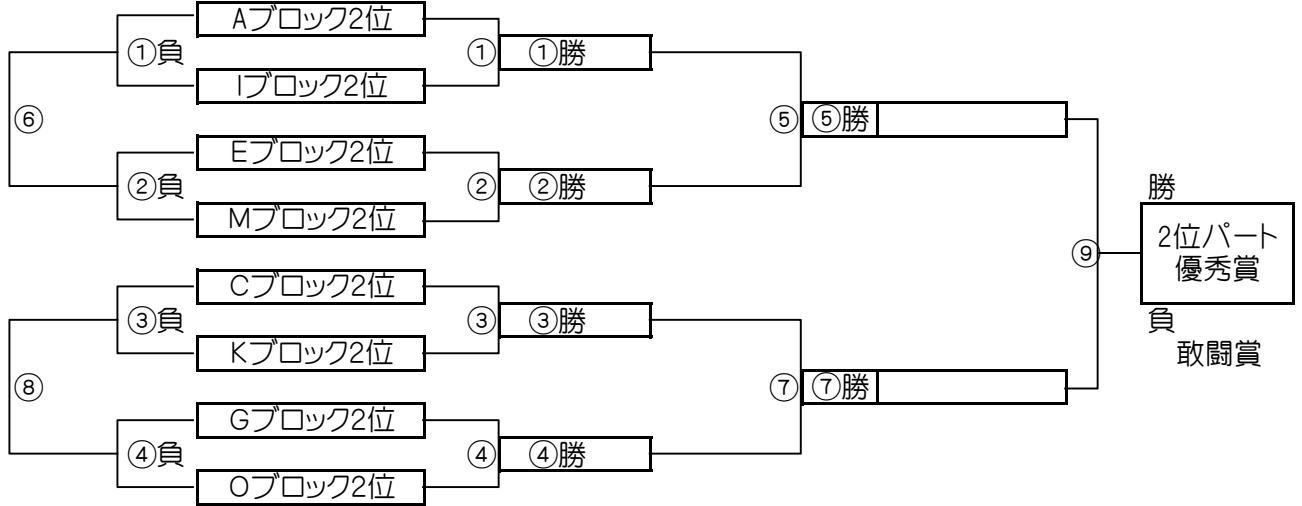

大会三日目【1位パート】順位トーナメント戦(試合時間 <15-5-15>分)

1位パート会場:そうか公園A面

大会三日目【1位パート】順位トーナメント戦(試合時間 <15-5-15>分)

1位パート会場:そうか公園B面

1位パート決勝トーナメントスケジュール (そうか公園A面)

	時間	A側		B側	審判	
①	9:00	Aブロック1位	-	Iブロック1位	Cブロック1位	Kブロック1位
②	9:45	Eブロック1位	-	Mブロック1位	Gブロック1位	Oブロック1位
③	10:30	Cブロック1位	-	Kブロック1位	Aブロック1位	Iブロック1位
④	11:15	Gブロック1位	-	Oブロック1位	Eブロック1位	Mブロック1位
⑤	12:00	A面①勝	-	A面②勝	A面①負	A面②負
⑥	12:45	A面①負	-	A面②負	A面①勝	A面②勝
⑦	13:30	A面③勝	-	A面④勝	A面③負	A面④負
⑧	14:15	A面③負	-	A面④負	A面③勝	A面④勝

1位パート決勝トーナメントスケジュール (そうか公園B面)

	時間	A側		B側	審判	
①	9:00	Bブロック1位	-	Jブロック1位	Dブロック1位	Lブロック1位
②	9:45	Fブロック1位	-	Nブロック1位	Hブロック1位	Pブロック1位
③	10:30	Dブロック1位	-	Lブロック1位	Bブロック1位	Jブロック1位
④	11:15	Hブロック1位	-	Pブロック1位	Fブロック1位	Nブロック1位
⑤	12:00	B面①勝	-	B面②勝	B面①負	B面②負
⑥	12:45	B面①負	-	B面②負	B面①勝	B面②勝
⑦	13:30	B面③勝	-	B面④勝	B面③負	B面④負
⑧	14:15	B面③負	-	B面④負	B面③勝	B面④勝

大会三日目【2位パート】順位トーナメント戦(試合時間 <15-5-15>分)

2位パート会場:瀬崎グランドA面

大会三日目【2位パート】順位トーナメント戦(試合時間 <15-5-15>分)

2位パート会場:瀬崎グランドB面

2位パート トーナメントスケジュール
(瀬崎グランドA面)

	時間	A側		B側	審判	
①	9:00	Aブロック2位	-	Iブロック2位	Cブロック2位	Kブロック2位
②	9:45	Eブロック2位	-	Mブロック2位	Gブロック2位	Oブロック2位
③	10:30	Cブロック2位	-	Kブロック2位	Aブロック2位	Iブロック2位
④	11:15	Gブロック2位	-	Oブロック2位	Eブロック2位	Mブロック2位
⑤	12:00	A面①勝	-	A面②勝	A面①負	A面②負
⑥	12:45	A面①負	-	A面②負	A面①勝	A面②勝
⑦	13:30	A面③勝	-	A面④勝	A面③負	A面④負
⑧	14:15	A面③負	-	A面④負	A面③勝	A面④勝
⑨	15:00	A面⑤勝	-	A面⑦勝	A面⑤負	A面⑦負