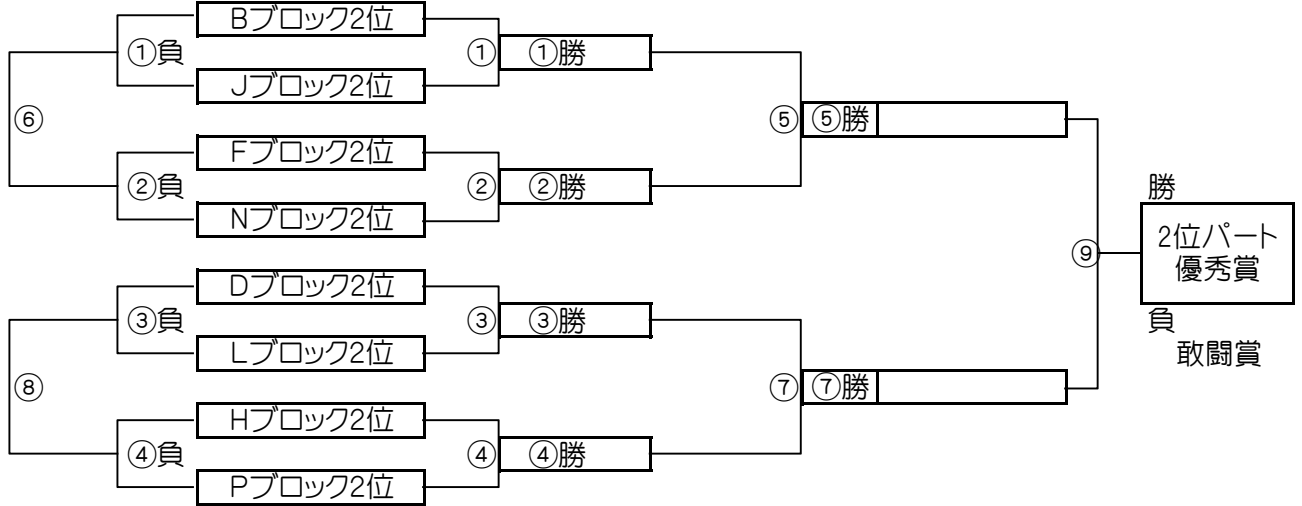

大会三日目【1位パート】順位トーナメント戦(試合時間 <15-5-15>分)

1位パート会場:そうか公園A面

大会三日目【1位パート】順位トーナメント戦(試合時間 <15-5-15>分)

1位パート会場:そうか公園B面

1位パート決勝トーナメントスケジュール (そうか公園A面)

	時間	A側		B側	審判	
①	9:00	Aブロック1位	-	Iブロック1位	Cブロック1位	Kブロック1位
②	9:45	Eブロック1位	-	Mブロック1位	Gブロック1位	Oブロック1位
③	10:30	Cブロック1位	-	Kブロック1位	Aブロック1位	Iブロック1位
④	11:15	Gブロック1位	-	Oブロック1位	Eブロック1位	Mブロック1位
⑤	12:00	A面①勝	-	A面②勝	A面①負	A面②負
⑥	12:45	A面①負	-	A面②負	A面①勝	A面②勝
⑦	13:30	A面③勝	-	A面④勝	A面③負	A面④負
⑧	14:15	A面③負	-	A面④負	A面③勝	A面④勝

1位パート決勝トーナメントスケジュール (そうか公園B面)

	時間	A側		B側	審判	
①	9:00	Bブロック1位	-	Jブロック1位	Dブロック1位	Lブロック1位
②	9:45	Fブロック1位	-	Nブロック1位	Hブロック1位	Pブロック1位
③	10:30	Dブロック1位	-	Lブロック1位	Bブロック1位	Jブロック1位
④	11:15	Hブロック1位	-	Pブロック1位	Fブロック1位	Nブロック1位
⑤	12:00	B面①勝	-	B面②勝	B面①負	B面②負
⑥	12:45	B面①負	-	B面②負	B面①勝	B面②勝
⑦	13:30	B面③勝	-	B面④勝	B面③負	B面④負
⑧	14:15	B面③負	-	B面④負	B面③勝	B面④勝

大会三日目【2位パート】順位トーナメント戦(試合時間 <15-5-15>分)

2位パート会場:瀬崎グランドA面

大会三日目【2位パート】順位トーナメント戦(試合時間 <15-5-15>分)

2位パート会場:瀬崎グランドB面

2位パート トーナメントスケジュール
(瀬崎グランドA面)

	時間	A側		B側	審判	
①	9:00	Aブロック2位	-	Iブロック2位	Cブロック2位	Kブロック2位
②	9:45	Eブロック2位	-	Mブロック2位	Gブロック2位	Oブロック2位
③	10:30	Cブロック2位	-	Kブロック2位	Aブロック2位	Iブロック2位
④	11:15	Gブロック2位	-	Oブロック2位	Eブロック2位	Mブロック2位
⑤	12:00	A面①勝	-	A面②勝	A面①負	A面②負
⑥	12:45	A面①負	-	A面②負	A面①勝	A面②勝
⑦	13:30	A面③勝	-	A面④勝	A面③負	A面④負
⑧	14:15	A面③負	-	A面④負	A面③勝	A面④勝
⑨	15:00	A面⑤勝	-	A面⑦勝	A面⑤負	A面⑦負

2位パート トーナメントスケジュール
(瀬崎グランドB面)

	時間	A側		B側	審判	
①	9:00	Bブロック2位	-	Jブロック2位	Dブロック2位	Lブロック2位
②	9:45	Fブロック2位	-	Nブロック2位	Hブロック2位	Pブロック2位
③	10:30	Dブロック2位	-	Lブロック2位	Bブロック2位	Jブロック2位
④	11:15	Hブロック2位	-	Pブロック2位	Fブロック2位	Nブロック2位
⑤	12:00	B面①勝	-	B面②勝	B面①負	B面②負
⑥	12:45	B面①負	-	B面②負	B面①勝	B面②勝
⑦	13:30	B面③勝	-	B面④勝	B面③負	B面④負
⑧	14:15	B面③負	-	B面④負	B面③勝	B面④勝
⑨	15:00	B面⑤勝	-	B面⑦勝	B面⑤負	B面⑦負