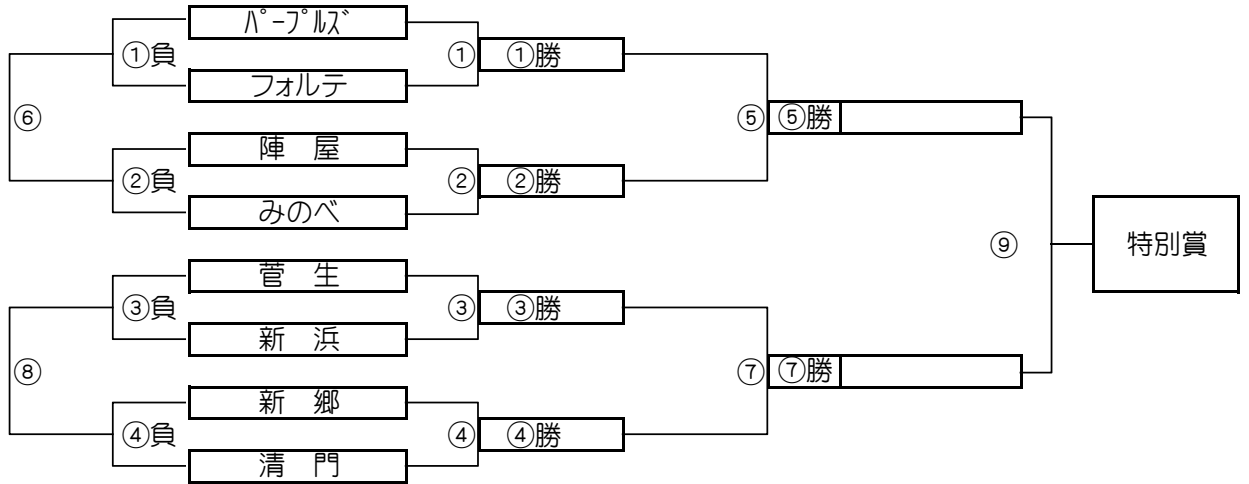

別表(パターン3、パターン4、パターン6での会場変更早見表(予選ブロックのアルファベット参照))

ブロック	標準パターン予選会場	パターン3会場(1/13)	パターン4会場(1/13)	パターン6会場(1/13)
予選Aグループ	A	そうか公園	稲荷小学校	そうか公園A面
	B	そうか公園	神根東小学校	そうか公園A面
	C	瀬崎グラウンド	瀬崎グラウンド	そうか公園B面
	D	瀬崎グラウンド	瀬崎グラウンド	そうか公園B面
	E	柳島グラウンド	そうか公園	瀬崎グラウンドA面
	F	柳島グラウンド	そうか公園	瀬崎グラウンドA面
	G	両新田小学校	川柳小学校	川柳小学校
	H	高砂小学校	中川やしおみ-ツバ-ク	川柳小学校
予選Bグループ	I	そうか公園		稲荷小学校
	J	そうか公園		神根東小学校
	K	瀬崎グラウンド		瀬崎グラウンドB面
	L	瀬崎グラウンド		瀬崎グラウンドB面
	M	柳島グラウンド		稲荷小学校
	N	柳島グラウンド		神根東小学校
	O	新田小学校		川柳小学校
	P	中川やしおみ-ツバ-ク		中川やしおみ-ツバ-ク

パターン6でのA,Bブロックトーナメント戦(試合時間 <15-5-15>分)

A、Bブロック会場: そうか公園A面

パターン6でのC,Dブロックトーナメント戦(試合時間 <15-5-15>分)

C、Dブロック会場: そうか公園B面

A、Bブロック トーナメントスケジュール
そうか公園A面

	時間	A側		B側	審判
①	9:00	越谷FC	-	アリスタ	戸田一 リアン
②	9:45	川口	-	草加Jr.	オースティン ひまわり
③	10:30	戸田一	-	リアン	越谷FC アリスタ
④	11:15	オースティン	-	ひまわり	川口 草加Jr.
⑤	12:00	A面①勝	-	A面②勝	A面①負 A面②負
⑥	12:45	A面①負	-	A面②負	A面①勝 A面②勝
⑦	13:30	A面③勝	-	A面④勝	A面③負 A面④負
⑧	14:15	A面③負	-	A面④負	A面③勝 A面④勝
⑨	15:00	A面⑤勝	-	A面⑦勝	A面⑥負 A面⑦負