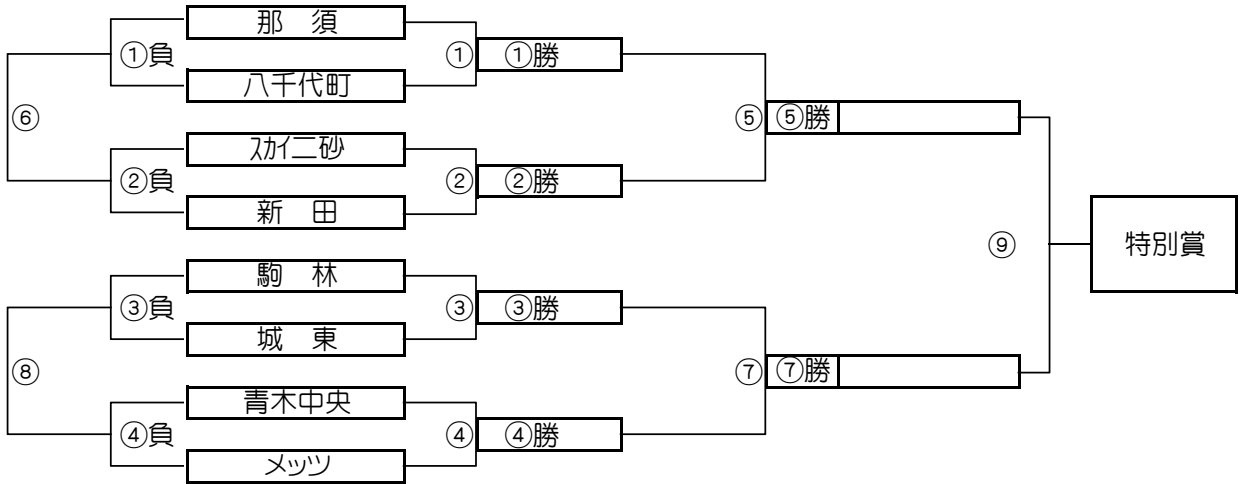

J,Nブロック トーナメントスケジュール
神根東小学校

	時間	A側		B側	審判	
①	9:00	リハティ崎	-	神根東	開二	北野
②	9:45	中根	-	草加東	リハティ保	草加α
③	10:30	開二	-	北野	リハティ崎	神根東
④	11:15	リハティ保	-	草加α	中根	草加東
⑤	12:00	①勝	-	②勝	①負	②負
⑥	12:45	①負	-	②負	①勝	②勝
⑦	13:30	③勝	-	④勝	③負	④負
⑧	14:15	③負	-	④負	③勝	④勝
⑨	15:00	⑤勝	-	⑦勝	⑤負	⑦負

パターン6でのK,Lブロックトーナメント戦(試合時間 <15-5-15>分)

K,Lブロック会場: 瀬崎グラウンドB面

パターン6でのO,Pブロックトーナメント戦(試合時間 <15-5-15>分)

O,Pブロック会場: 中川やしおスポーツパーク

K,Lブロック トーナメントスケジュール
瀬崎グラウンドB面

	時間	A側		B側	審判	
①	9:00	中北少年	-	ブルファイ	浦安Jr	コリア
②	9:45	北本東	-	瀬崎	福生	ジェンジャン
③	10:30	浦安Jr	-	コリア	中北少年	ブルファイ
④	11:15	福生	-	ジェンジャン	北本東	瀬崎
⑤	12:00	B面①勝	-	B面②勝	B面①負	B面②負
⑥	12:45	B面①負	-	B面②負	B面①勝	B面②勝
⑦	13:30	B面③勝	-	B面④勝	B面③負	B面④負
⑧	14:15	B面③負	-	B面④負	B面③勝	B面④勝
⑨	15:00	B面⑤勝	-	B面⑦勝	B面⑤負	B面⑦負