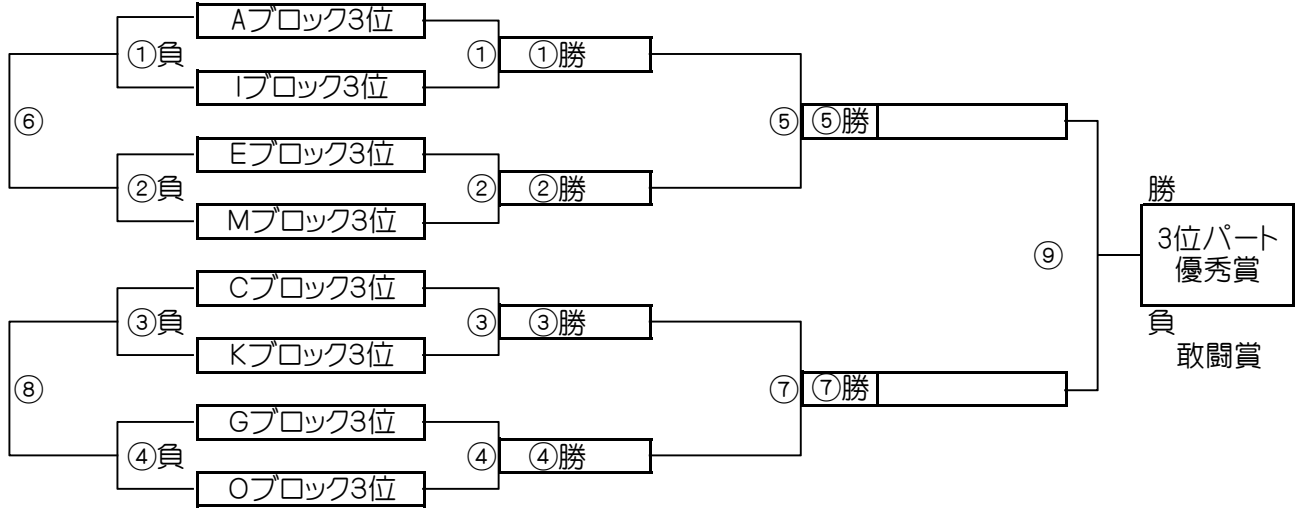

大会三日目【3位パート】順位トーナメント戦(試合時間 <15-5-15>分)

3位パート会場:稲荷小学校 又は、川柳小学校

大会三日目【3位パート】順位トーナメント戦(試合時間 <15-5-15>分)

3位パート会場:稲荷小学校 又は、川柳小学校