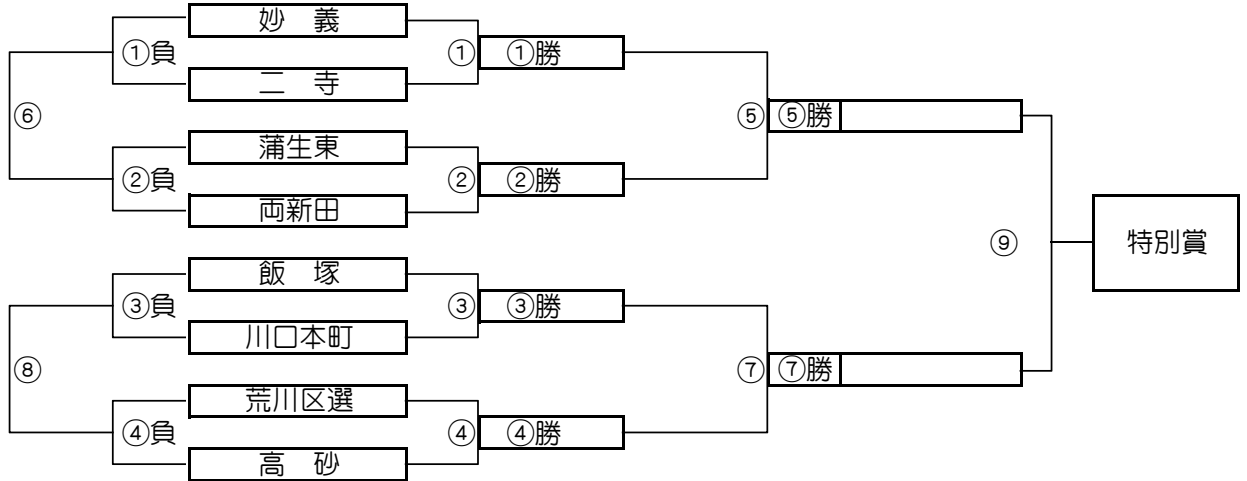

E,Fブロック トーナメントスケジュール
瀬崎グラウンドA面

	時間	A側		B側	審判	
①	9:00	東川口	-	東スポ	NKFC	豊春
②	9:45	ギェルメリア	-	長栄	尾山台	西町
③	10:30	NKFC	-	豊春	東川口	東スポ
④	11:15	尾山台	-	西町	ギェルメリア	長栄
⑤	12:00	A面①勝	-	A面②勝	A面①負	A面②負
⑥	12:45	A面①負	-	A面②負	A面①勝	A面②勝
⑦	13:30	A面③勝	-	A面④勝	A面③負	A面④負
⑧	14:15	A面③負	-	A面④負	A面③勝	A面④勝
⑨	15:00	A面⑤勝	-	A面⑦勝	A面⑤負	A面⑦負

G,Hブロック トーナメントスケジュール
川柳小学校

	時間	A側		B側	審判	
①	9:00	妙義	-	二寺	飯塚	川口本町
②	9:45	蒲生東	-	両新田	荒川区選	高砂
③	10:30	飯塚	-	川口本町	妙義	二寺
④	11:15	荒川区選	-	高砂	蒲生東	両新田
⑤	12:00	①勝	-	②勝	①負	②負
⑥	12:45	①負	-	②負	①勝	②勝
⑦	13:30	③勝	-	④勝	③負	④負
⑧	14:15	③負	-	④負	③勝	④勝
⑨	15:00	⑤勝	-	⑦勝	⑤負	⑦負