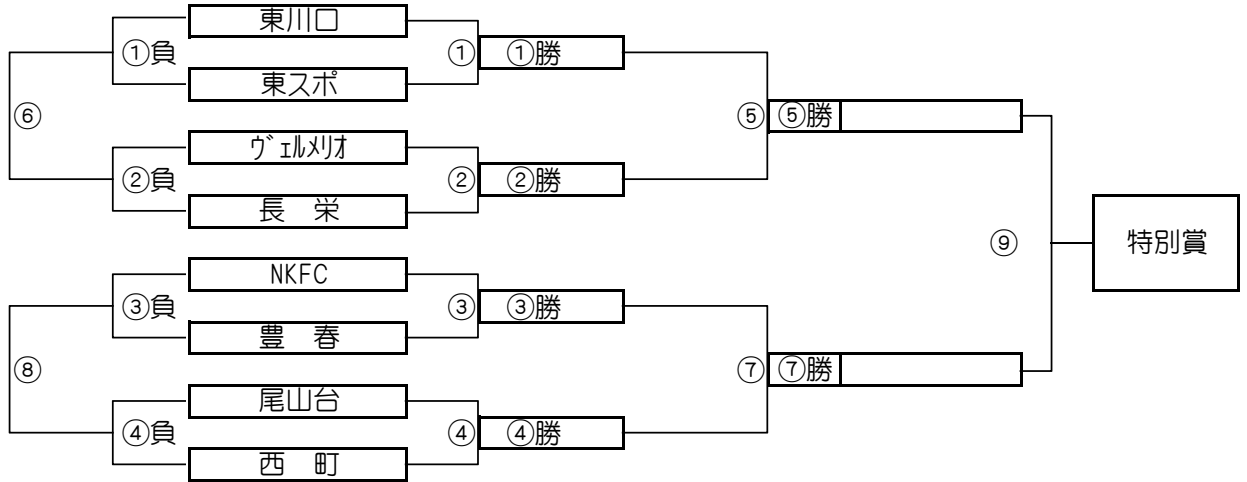

パターン6でのE,Fブロックトーナメント戦(試合時間 <15-5-15>分)

E,Fブロック会場: 瀬崎グラウンドA面

パターン6でのG,Hブロックトーナメント戦(試合時間 <15-5-15>分)

G,Hブロック会場: 川柳小学校