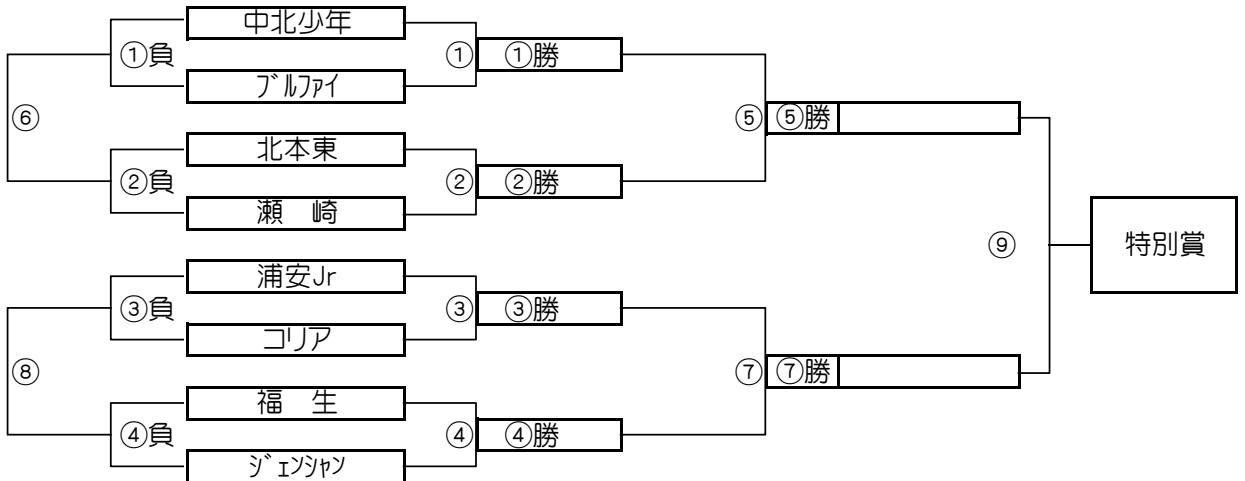

パターン6でのK,Lブロックトーナメント戦(試合時間 <15-5-15>分)

K,Lブロック会場: 瀬崎グラウンドB面

パターン6でのO,Pブロックトーナメント戦(試合時間 <15-5-15>分)

O,Pブロック会場: 中川やしおスポーツパーク