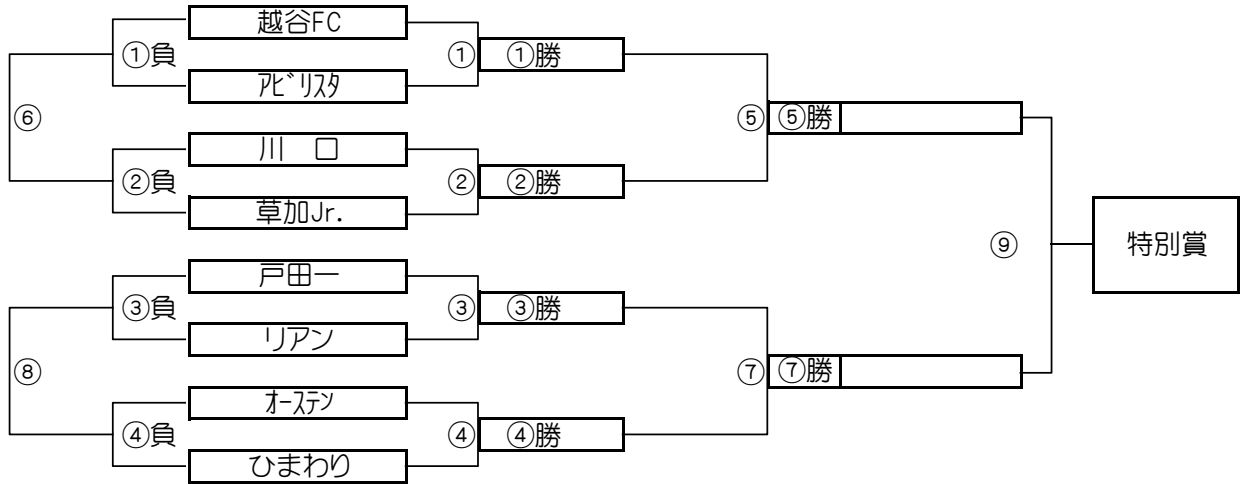

パターン6でのA,Bブロックトーナメント戦(試合時間 <15-5-15>分)

A、Bブロック会場: そうか公園A面

パターン6でのC,Dブロックトーナメント戦(試合時間 <15-5-15>分)

C、Dブロック会場: そうか公園B面