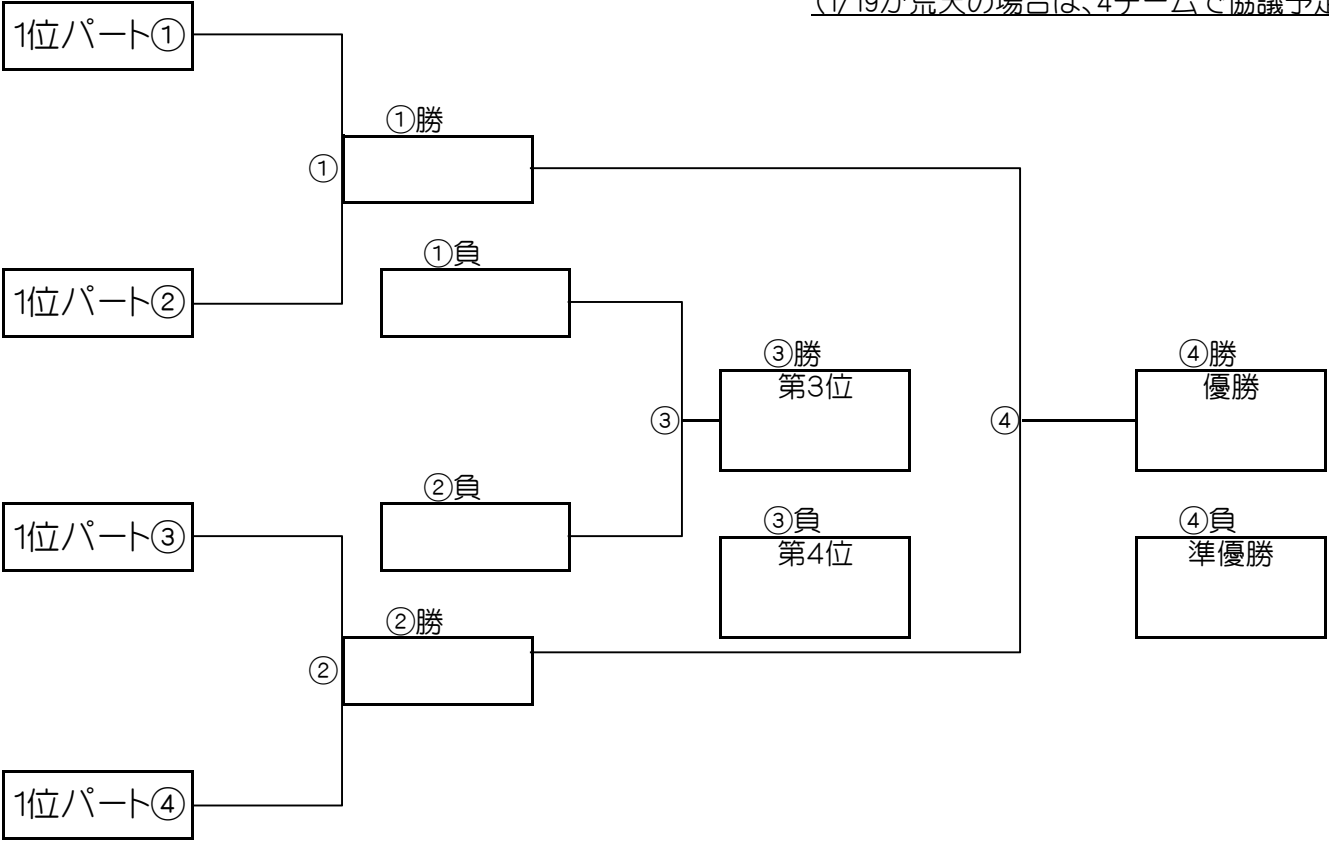

優勝決定戦:会場 そうか公園(荒天により1/14(月・祝)中止の場合は、1/19(土)に延期

(1/19が荒天の場合は、4チームで協議予定)

優勝決定戦スケジュール

	時間	A側		B側	審判	
①	9:00	1位パート①	-	1位パート②	1位パート③	1位パート④
②	10:00	1位パート③	-	1位パート④	1位パート①	1位パート②
③	11:30	①負	-	②負	本部	本部
			-			
④	12:20	①勝	-	②勝	本部	本部
			-			
⑤	13:30	表彰式及び閉会式				

※チーム事情により大会四日目に参加できないチームがある場合は、参加辞退チームに最後に負けたチームが繰り上がり出場となります。