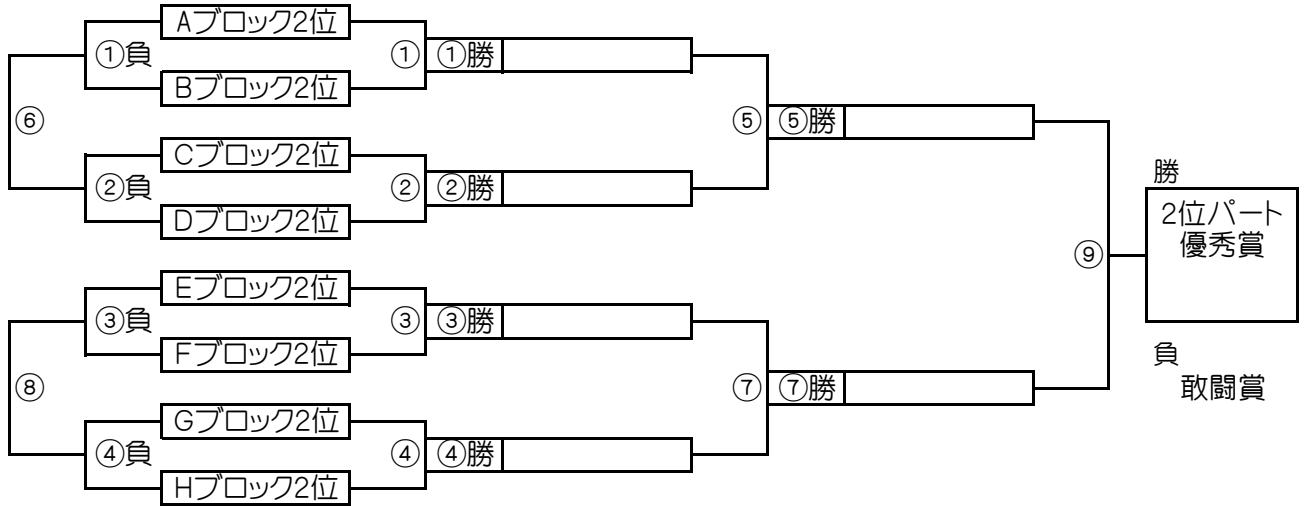

大会二日目【1位パート】決勝トーナメント戦(試合時間 <15-5-15>分)

1位パート会場：そうか公園サッカー場 A面

大会二日目【2位パート】順位トーナメント戦(試合時間 <15-5-15>分)

2位パート会場：そうか公園サッカー場 B面

1位パート決勝トーナメントスケジュール
(そうか公園サッカー場 A面)

	時間	A側		B側	審判	
①	9:00	Aブロック1位	-	Bブロック1位	Eブロック1位	Fブロック1位
②	9:45	Cブロック1位	-	Dブロック1位	Gブロック1位	Hブロック1位
③	10:30	Eブロック1位	-	Fブロック1位	Aブロック1位	Bブロック1位
④	11:15	Gブロック1位	-	Hブロック1位	Cブロック1位	Dブロック1位
⑤	12:00	①勝	-	②勝	①負	②負
⑥	12:45	①負	-	②負	①勝	②勝
⑦	13:30	③勝	-	④勝	③負	④負
⑧	14:15	③負	-	④負	③勝	④勝
⑨	15:00	⑤勝	-	⑦勝	⑤負	⑦負