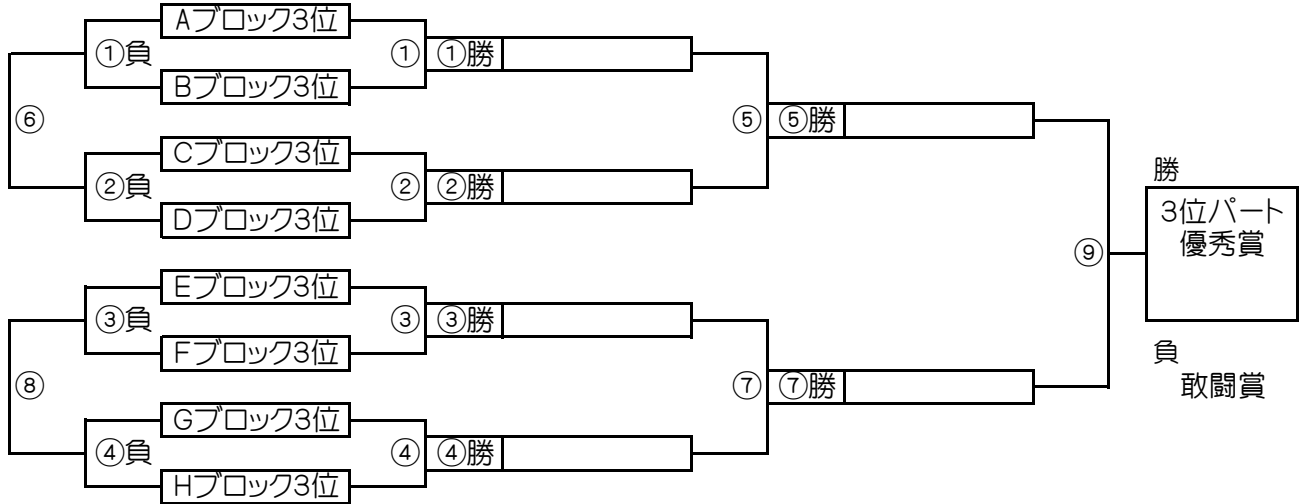

大会二日目【3位パート】順位トーナメント戦(試合時間 <15-5-15>分)

3位パート会場：柳島グランド

大会二日目【4位パート】順位トーナメント戦(試合時間 <15-5-15>分)

4位パート会場：瀬崎グランド