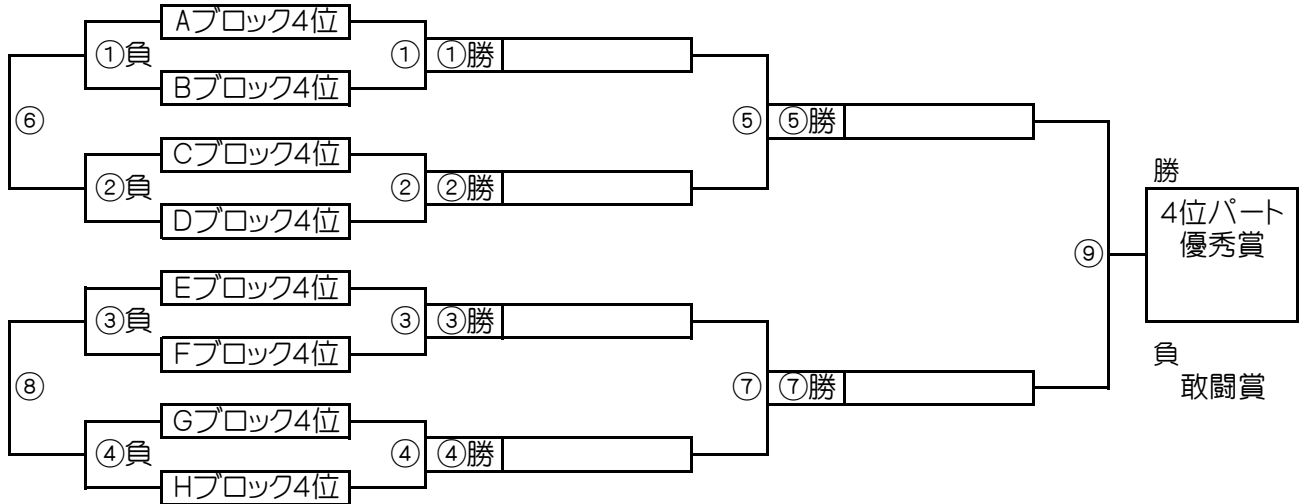

2位パート トーナメントスケジュール
(そうか公園サッカー場 B面)

	時間	A側		B側	審判	
①	9:00	Aブロック2位	-	Bブロック2位	Eブロック2位	Fブロック2位
②	9:45	Cブロック2位	-	Dブロック2位	Gブロック2位	Hブロック2位
③	10:30	Eブロック2位	-	Fブロック2位	Aブロック2位	Bブロック2位
④	11:15	Gブロック2位	-	Hブロック2位	Cブロック2位	Dブロック2位
⑤	12:00	①勝	-	②勝	①負	②負
⑥	12:45	①負	-	②負	①勝	②勝
⑦	13:30	③勝	-	④勝	③負	④負
⑧	14:15	③負	-	④負	③勝	④勝
⑨	15:00	⑤勝	-	⑦勝	⑤負	⑦負

大会二日目【3位パート】順位トーナメント戦(試合時間 <15-5-15>分)

3位パート会場：柳島グランド

大会二日目【4位パート】順位トーナメント戦(試合時間 <15-5-15>分)

4位パート会場：瀬崎グランド

3位パート トーナメントスケジュール (柳島グランド)

	時間	A側		B側	審判	
①	9:00	Aブロック3位	-	Bブロック3位	Eブロック3位	Fブロック3位
②	9:45	Cブロック3位	-	Dブロック3位	Gブロック3位	Hブロック3位
③	10:30	Eブロック3位	-	Fブロック3位	Aブロック3位	Bブロック3位
④	11:15	Gブロック3位	-	Hブロック3位	Cブロック3位	Dブロック3位
⑤	12:00	①勝	-	②勝	①負	②負
⑥	12:45	①負	-	②負	①勝	②勝
⑦	13:30	③勝	-	④勝	③負	④負
⑧	14:15	③負	-	④負	③勝	④勝
⑨	15:00	⑤勝	-	⑦勝	⑤負	⑦負