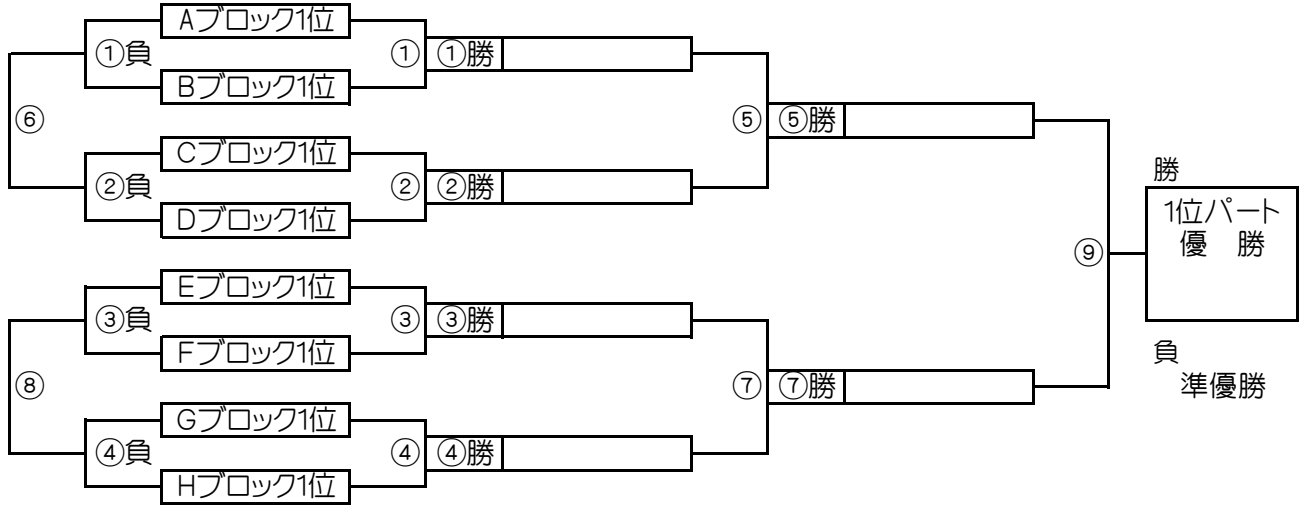

大会二日目【1位パート】決勝トーナメント戦(試合時間 <15-5-15>分)

1位パート会場：そうか公園サッカー場 A面

大会二日目【2位パート】順位トーナメント戦(試合時間 <15-5-15>分)

2位パート会場：そうか公園サッカー場 B面

1位パート決勝トーナメントスケジュール
(そうか公園サッカー場 A面)

	時間	A側		B側	審判	
①	9:00	Aブロック1位	-	Bブロック1位	Eブロック1位	Fブロック1位
②	9:45	Cブロック1位	-	Dブロック1位	Gブロック1位	Hブロック1位
③	10:30	Eブロック1位	-	Fブロック1位	Aブロック1位	Bブロック1位
④	11:15	Gブロック1位	-	Hブロック1位	Cブロック1位	Dブロック1位
⑤	12:00	①勝	-	②勝	①負	②負
⑥	12:45	①負	-	②負	①勝	②勝
⑦	13:30	③勝	-	④勝	③負	④負
⑧	14:15	③負	-	④負	③勝	④勝
⑨	15:00	⑤勝	-	⑦勝	⑤負	⑦負