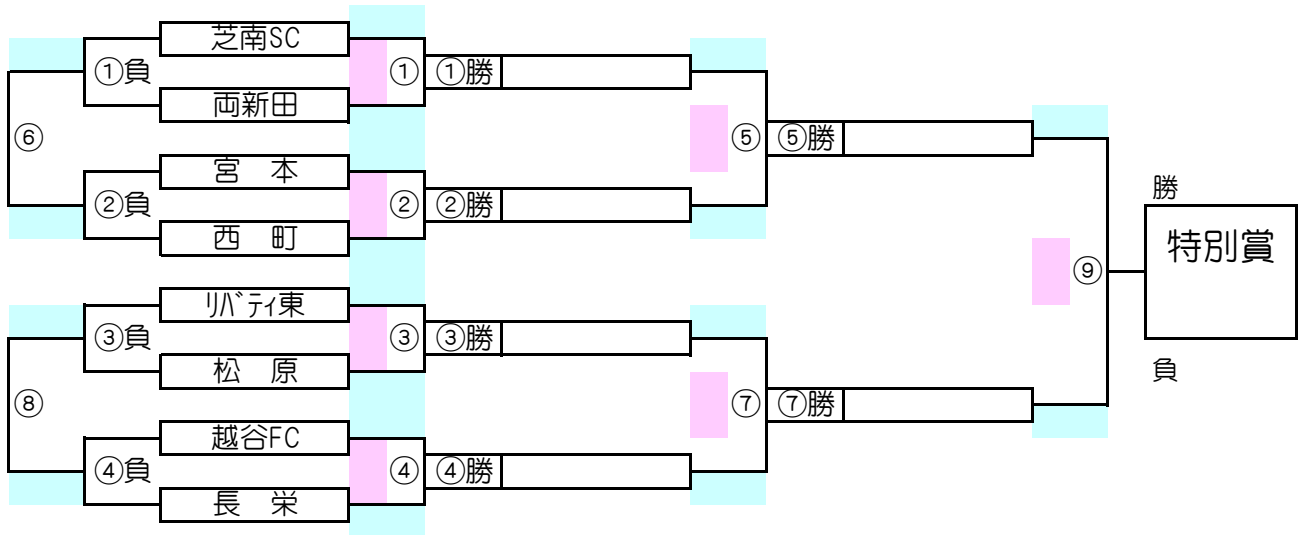

大会一日目中止時の二日目【E・Fパート】トーナメント戦(試合時間 <15-5-15>分)

E・Fパート会場：柳島グランド

大会一日目中止時の二日目【C・Dパート】トーナメント戦(試合時間 <15-5-15>分)

C・Dパート会場：瀬崎グランド