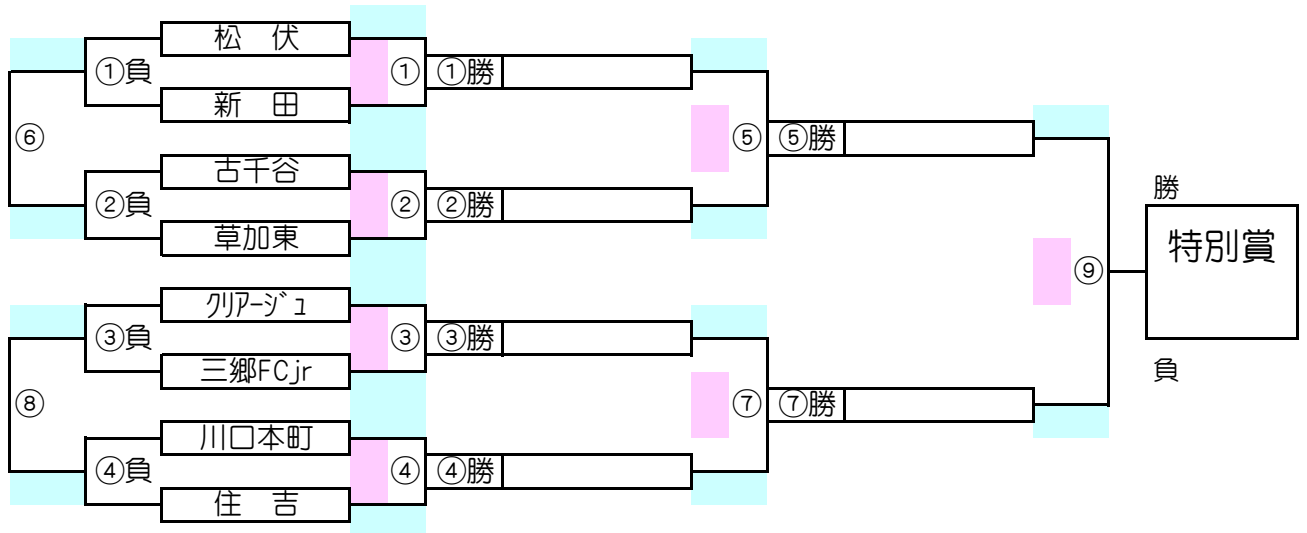

大会一日目中止時の二日目【A・Bパート】トーナメント戦(試合時間 <15-5-15>分)

A・Bパート会場：そうか公園サッカー場 A面

大会一日目中止時の二日目【G・Hパート】トーナメント戦(試合時間 <15-5-15>分)

G・Hパート会場：そうか公園サッカー場 B面