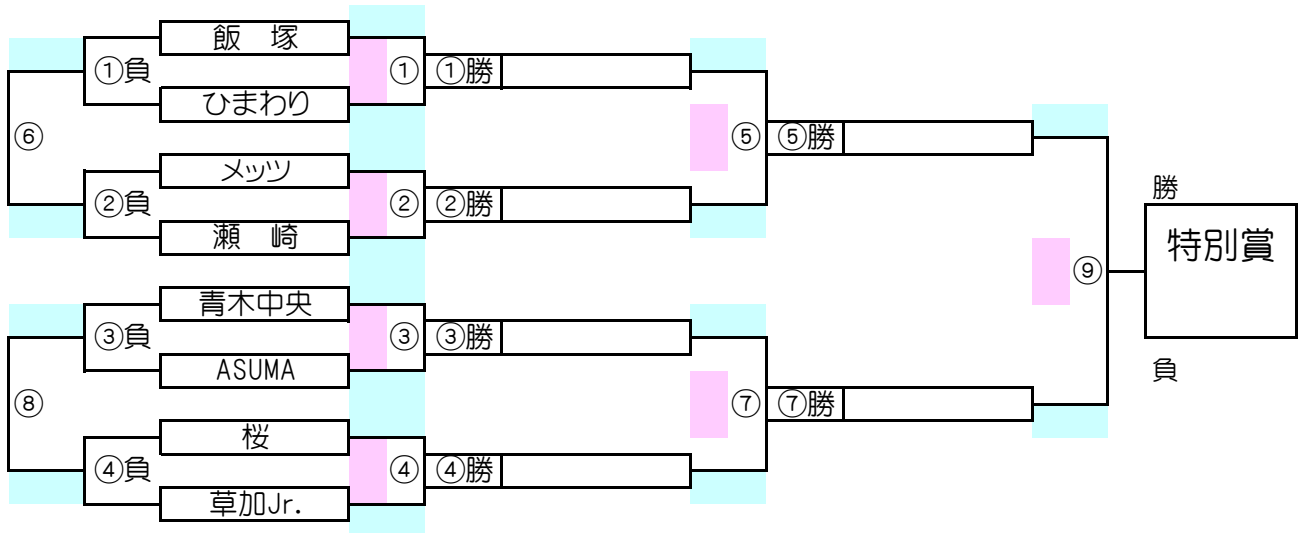

大会一日目中止時の二日目【A・Bパート】トーナメント戦(試合時間 <15-5-15>分)

A・Bパート会場：そうか公園サッカー場 A面

大会一日目中止時の二日目【G・Hパート】トーナメント戦(試合時間 <15-5-15>分)

G・Hパート会場：そうか公園サッカー場 B面

A・Bパート トーナメントスケジュール
(そうか公園サッカー場 A面)

時間	A側		B側	審判	
① 9:00	松 伏	-	新 田	クアージュ1	三郷FCjr
② 9:45	古千谷	-	草加東	川口本町	住 吉
③ 10:30	クアージュ1	-	三郷FCjr	松 伏	新 田
④ 11:15	川口本町	-	住 吉	古千谷	草加東
⑤ 12:00	①勝	-	②勝	①負	②負
⑥ 12:45	①負	-	②負	①勝	②勝
⑦ 13:30	③勝	-	④勝	③負	④負
⑧ 14:15	③負	-	④負	③勝	④勝
⑨ 15:00	⑤勝	-	⑦勝	⑤負	⑦負

G・Hパート トーナメントスケジュール
(そうか公園サッカー場 B面)

時間	A側		B側	審判	
① 9:00	神根東	-	草加α	平 野	プログレッシブ
② 9:45	梅 一	-	稲 荷	リバティ崎	高 砂
③ 10:30	平 野	-	プログレッシブ	神根東	草加α
④ 11:15	リバティ崎	-	高 砂	梅 一	稲 荷
⑤ 12:00	①勝	-	②勝	①負	②負
⑥ 12:45	①負	-	②負	①勝	②勝
⑦ 13:30	③勝	-	④勝	③負	④負
⑧ 14:15	③負	-	④負	③勝	④勝
⑨ 15:00	⑤勝	-	⑦勝	⑤負	⑦負

大会一日目中止時の二日目【E・Fパート】トーナメント戦(試合時間 <15-5-15>分)

E・Fパート会場：柳島グランド

大会一日目中止時の二日目【C・Dパート】トーナメント戦(試合時間 <15-5-15>分)

C・Dパート会場：瀬崎グランド

E・Fパート トーナメントスケジュール (柳島グランド)

	時間	A側		B側	審判
①	9:00	芝南SC	-	両新田	リアティ東 松原
②	9:45	宮本	-	西町	越谷FC 長栄
③	10:30	リアティ東	-	松原	芝南SC 両新田
④	11:15	越谷FC	-	長栄	宮本 西町
⑤	12:00	①勝	-	②勝	①負 ②負
⑥	12:45	①負	-	②負	①勝 ②勝
⑦	13:30	③勝	-	④勝	③負 ④負
⑧	14:15	③負	-	④負	③勝 ④勝
⑨	15:00	⑤勝	-	⑦勝	⑤負 ⑦負