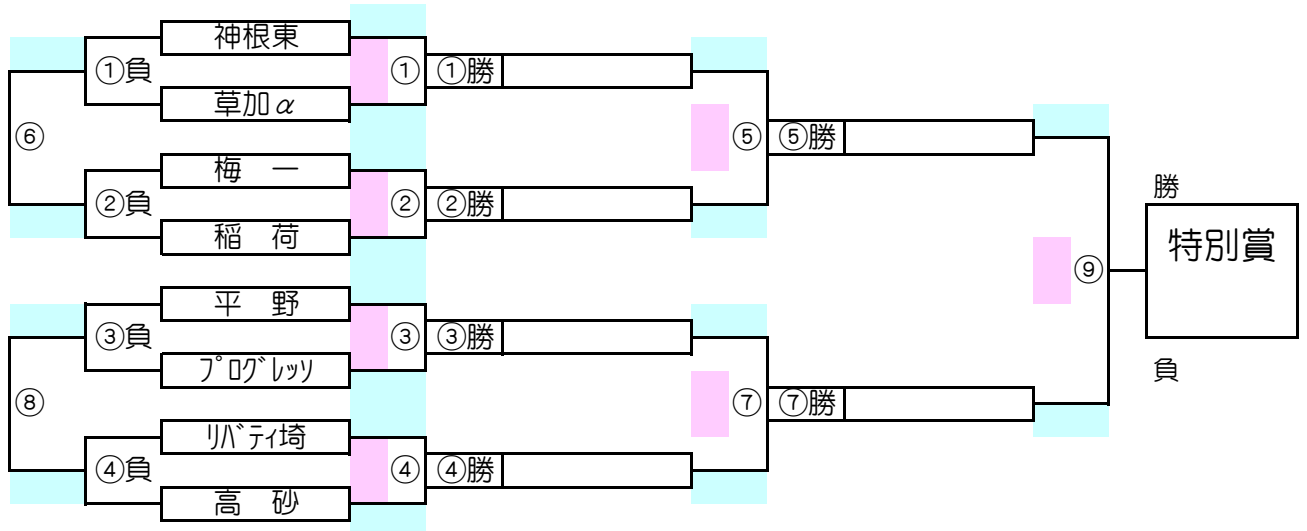

4位パート トーナメントスケジュール (瀬崎グランド)

	時間	A側		B側	審判	
①	9:00	Aブロック4位	-	Bブロック4位	Eブロック4位	Fブロック4位
②	9:45	Cブロック4位	-	Dブロック4位	Gブロック4位	Hブロック4位
③	10:30	Eブロック4位	-	Fブロック4位	Aブロック4位	Bブロック4位
④	11:15	Gブロック4位	-	Hブロック4位	Cブロック4位	Dブロック4位
⑤	12:00	①勝	-	②勝	①負	②負
⑥	12:45	①負	-	②負	①勝	②勝
⑦	13:30	③勝	-	④勝	③負	④負
⑧	14:15	③負	-	④負	③勝	④勝
⑨	15:00	⑤勝	-	⑦勝	⑤負	⑦負

大会一日目中止時の二日目【A・Bパート】トーナメント戦(試合時間 <15-5-15>分)

A・Bパート会場：そうか公園サッカー場 A面

大会一日目中止時の二日目【G・Hパート】トーナメント戦(試合時間 <15-5-15>分)

G・Hパート会場：そうか公園サッカー場 B面

A・Bパート トーナメントスケジュール
(そうか公園サッカー場 A面)

時間	A側		B側	審判	
① 9:00	松 伏	-	新 田	クアージュ1	三郷FCjr
② 9:45	古千谷	-	草加東	川口本町	住 吉
③ 10:30	クアージュ1	-	三郷FCjr	松 伏	新 田
④ 11:15	川口本町	-	住 吉	古千谷	草加東
⑤ 12:00	①勝	-	②勝	①負	②負
⑥ 12:45	①負	-	②負	①勝	②勝
⑦ 13:30	③勝	-	④勝	③負	④負
⑧ 14:15	③負	-	④負	③勝	④勝
⑨ 15:00	⑤勝	-	⑦勝	⑤負	⑦負