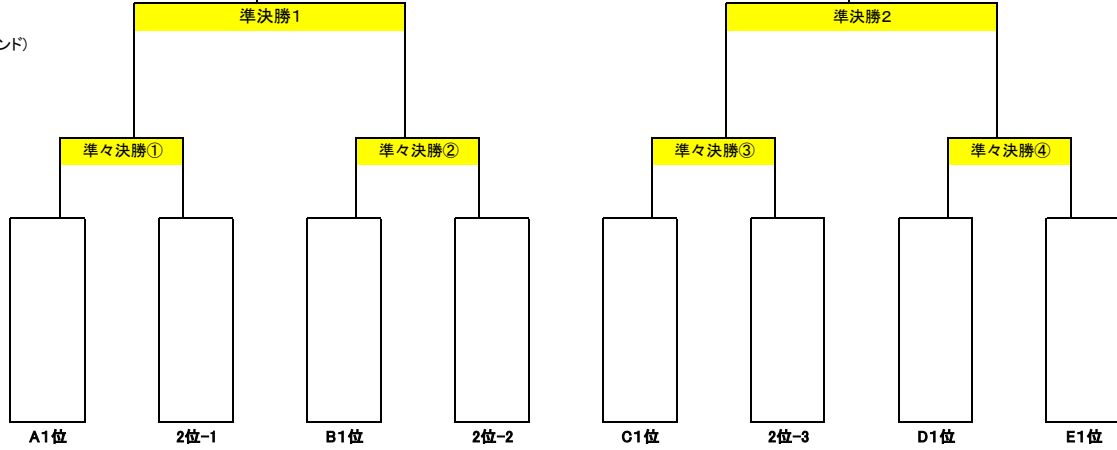

クラブ対抗の部

2月4日
(瀬崎グラウンド)

1月22日
(瀬崎グラウンド)

1月21日
(瀬崎グラウンド)

抽選番号↓	Aブロック	草加JrFCプライマリー	草加住吉SC	西町FC	勝	負	分	勝点	得失	総得	順位
1	草加JrFCプライマリー										
2	草加住吉SC										
3	西町FC										
4	Bブロック	稲荷FC	AFC Souka ASUMA	松原FC	勝	負	分	勝点	得失	総得	順位
4	稲荷FC										
5	AFC Souka ASUMA										
6	松原FC										
7	Cブロック	SKキッカーズ	FCひまわり	高砂イレブンFC	勝	負	分	勝点	得失	総得	順位
7	SKキッカーズ										
8	FCひまわり										
9	高砂イレブンFC										
10	Dブロック	長栄FC	両新田FC	新田FC	勝	負	分	勝点	得失	総得	順位
10	長栄FC										
11	両新田FC										
12	新田FC										
13	Eブロック	草加FC α	瀬崎SSS	草加東SSS	勝	負	分	勝点	得失	総得	順位
13	草加FC α										
14	瀬崎SSS										
15	草加東SSS										

<予選リーグ>

出場予定の15チームを5ブロックに分けて予選を行う。

①各ブロックの1位のチームが決勝トーナメントへ進出(5チーム)

②A～Eブロックの2位のチーム中から、上位成績の3チーム(下記の順位決定方法より)が決勝トーナメントへ進出

<順位決定方法>

予選リーグにおける順位は次の通りとする。

①勝利3点、引き分け1点、敗戦0点とし、勝点の合計により順位を決定する

②勝点と同じ場合は、得失点差の多いチームを上位とする