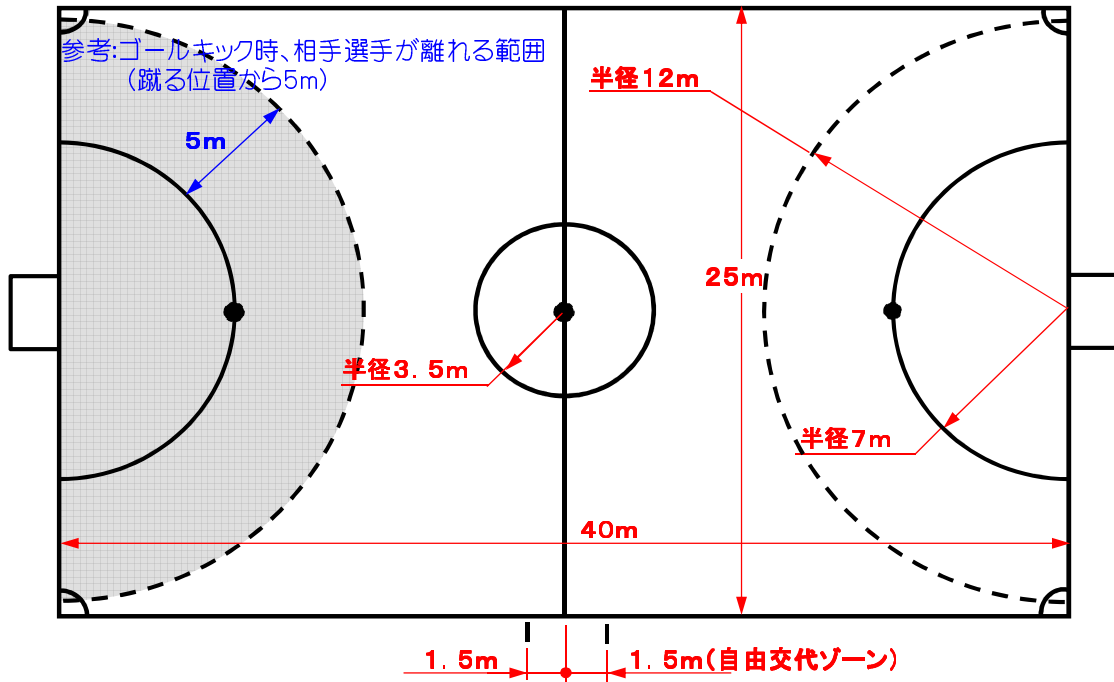

草加市交流大会競技規則(E・Fクラス抜粋一覧)

	Eクラス(2年生)	Fクラス(1年生)
試合時間	15-5-15(分) ①	15-5-15(分) ①
ピッチの大きさ	40m×25m	30m×20m
センターサークルの半径	3.5m	3.5m
ゴールエリアの大きさ	半径7mの半円	半径7mの半円
PK距離	7m	7m
ゴールサイズ	ミニゴール	ミニゴール
人数	8人	6人
審判	主審1人、副審2人、4審1人	主審1人、4審(補助)1人
オフサイド	有	有 (明らかなものを主審の判断でオフサイドとする)
ゴールキック	有 ① (相手選手は5m離れる) ②徹底	有 ① (相手選手は5m離れる) ②徹底
スローイン	ファースト スローは1回やり直し その後はファール スローとする	ファースト スローは1回やり直し その後はファール スローとする
パントキック(GK)	有 ① (スローでも可)	有 ① (スローでも可)
交代	アウト オブ プレー時	アウト オブ プレー時

改訂履歴 : ① 試合時間10-5-10→15-5-15、ゴールキック無→有、パントキック項目追加 14.09.27

② ゴールキック時、相手選手は5m離れることを徹底させる ※ピッチに点線半円ラインを書く 17.04.15

交流大会E/Fクラス ピッチサイズ

作成:AKABA

Eクラス(2年生)

草加市交流大会競技規則 (E・Fクラス抜粋一覧)

改訂②:2017年04月15日
作成:2013年05月25日

	Eクラス(2年生)	Fクラス(1年生)
試合時間	15-5-15(分) ①	15-5-15(分) ①
ピッチの大きさ	40m×25m	30m×20m
センターサークルの半径	3.5m	3.5m
ゴールエリアの大きさ	半径7mの半円	半径7mの半円
PK距離	7m	7m
ゴールサイズ	ミニゴール	ミニゴール
人数	8人	6人
審判	主審1人、副審2人、4審1人	主審1人、4審(補助)1人
オフサイド	有	有 (明らかなものを主審の判断でオフサイドとする)
ゴールキック	有 (相手選手は5m離れる) ① ②徹底	有 (相手選手は5m離れる) ① ②徹底
スローイン	ファースト スローは1回やり直し その後はファウル スローとする	ファースト スローは1回やり直し その後はファウル スローとする
パントキック(GK)	有 (スローでも可) ①	有 (スローでも可) ①
交代	アウト オブ プレー時	アウト オブ プレー時