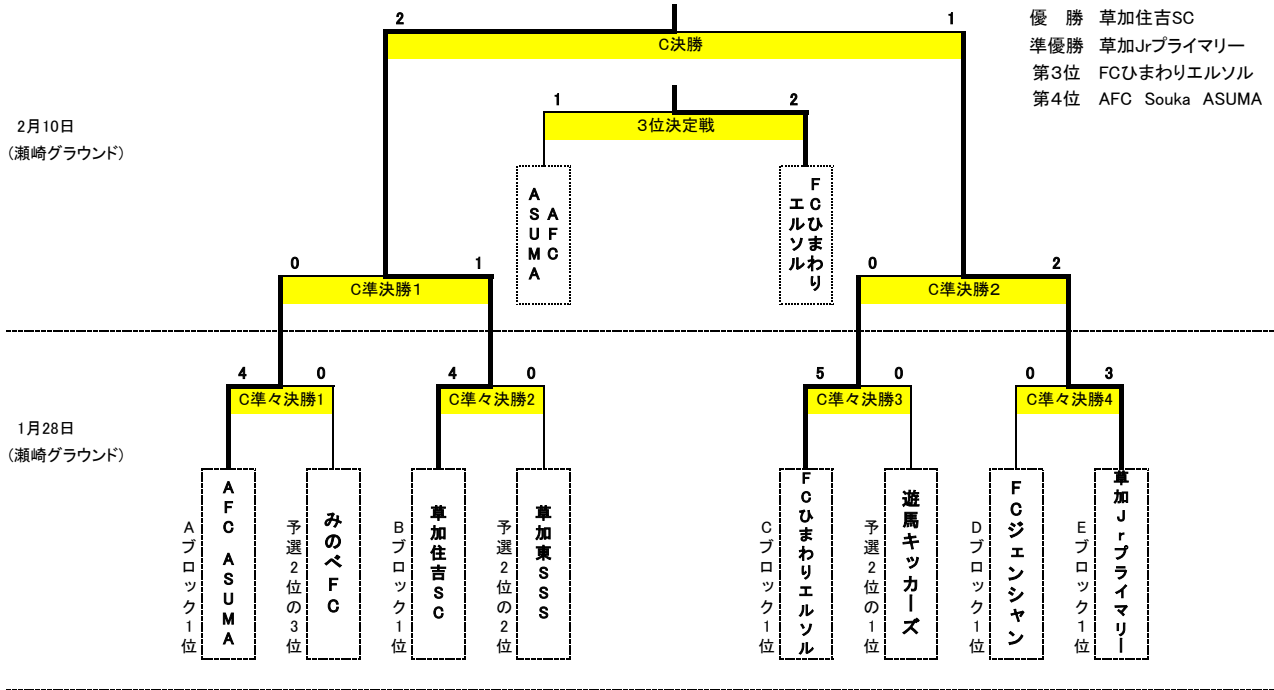

クラブ対抗の部

草加住吉SC

優勝 草加住吉SC
準優勝 草加Jrプライマリー
第3位 FCひまわりエルソル
第4位 AFC Souka ASUMA

1月27日、28日(予選リーグ)

ブロック	みのべFC	SKキッカーズ	清門FC	AFC Souka ASUMA	勝	負	分	勝点	得失	総得	順位
A-1	みのべFC	6-2	4-2	0-4	2	1	0	6	2	10	2
A-2	SKキッカーズ	2-6	2-4	0-7	0	3	0	0	-13	4	4
A-3	清門FC	4-2	2-4	0-2	1	2	0	3	-2	6	3
A-4	AFC Souka ASUMA	7-0	2-0		3	0	0	9	13	13	1

ブロック	草加FCα	両新田FC	草加住吉SC	草加遊馬キッカーズ	勝	負	分	勝点	得失	総得	順位
B-1	草加FCα	1-14	1-16	2-6	0	3	0	0	-32	4	4
B-2	両新田FC	14-1	1-1	2-5	1	1	1	4	10	17	3
B-3	草加住吉SC	16-1	1-1	1-0	2	0	1	7	16	18	1
B-4	草加遊馬キッカーズ	6-2	5-2	0-1	2	1	0	6	6	11	2

ブロック	長栄FC	FCひまわりエルソル	新田FC	花栗FC	勝	負	分	勝点	得失	総得	順位
C-1	長栄FC	0-8	3-2	0-7	1	2	0	3	-14	3	3
C-2	FCひまわりエルソル	8-0	8-0	8-0	3	0	0	9	24	24	1
C-3	新田FC	2-3	0-8	2-3	0	3	0	0	-10	4	2
C-4	花栗FC	7-0	0-8	3-2	2	1	0	6	0	10	4

ブロック	FCひまわりフロー	FCジェンシャン	草加東SSS	稲荷FC	勝	負	分	勝点	得失	総得	順位
D-1	FCひまわりフロー	1-0	0-2	2-0	2	1	0	6	1	3	3
D-2	FCジェンシャン	0-1	1-0	11-0	2	1	0	6	11	12	1
D-3	草加東SSS	2-0	0-1	3-0	2	1	0	6	4	5	2
D-4	稲荷FC	0-2	0-11	0-3	0	3	0	0	-16	0	4

ブロック	瀬崎SSS	西町FC	高砂イレブンFC	草加JrFCプライマリー	勝	負	分	勝点	得失	総得	順位
E-1	瀬崎SSS	1-4	0-3	1-5	0	3	0	0	-10	2	4
E-2	西町FC	4-1	1-1	0-0	1	0	2	5	3	5	2
E-3	高砂イレブンFC	3-0	1-1	1-2	1	1	1	4	2	5	3
E-4	草加JrFCプライマリー	5-1	0-0	2-1	2	0	1	7	5	7	1

<予選リーグ>

出場予定の20チームを5ブロックに分けて予選を行う。
①A～Eブロックの1位チームが決勝トーナメントへ進出(5チーム)
②A～Eブロックの2位のチーム中から、上位成績の3チーム(下記の順位決定方法より)が決勝トーナメントへ進出(3チーム)

<順位決定方法>

予選リーグにおける順位は次の通りとする。
①勝利3点、引き分け1点、敗戦0点とし、勝点の合計により順位を決定する
②勝点と同じ場合は、得失点差の多いチームを上位とする
③得失点差が同じ場合は、総得点の多いチームを上位とする
④総得点と同じ場合は、コイントスによる抽選とする