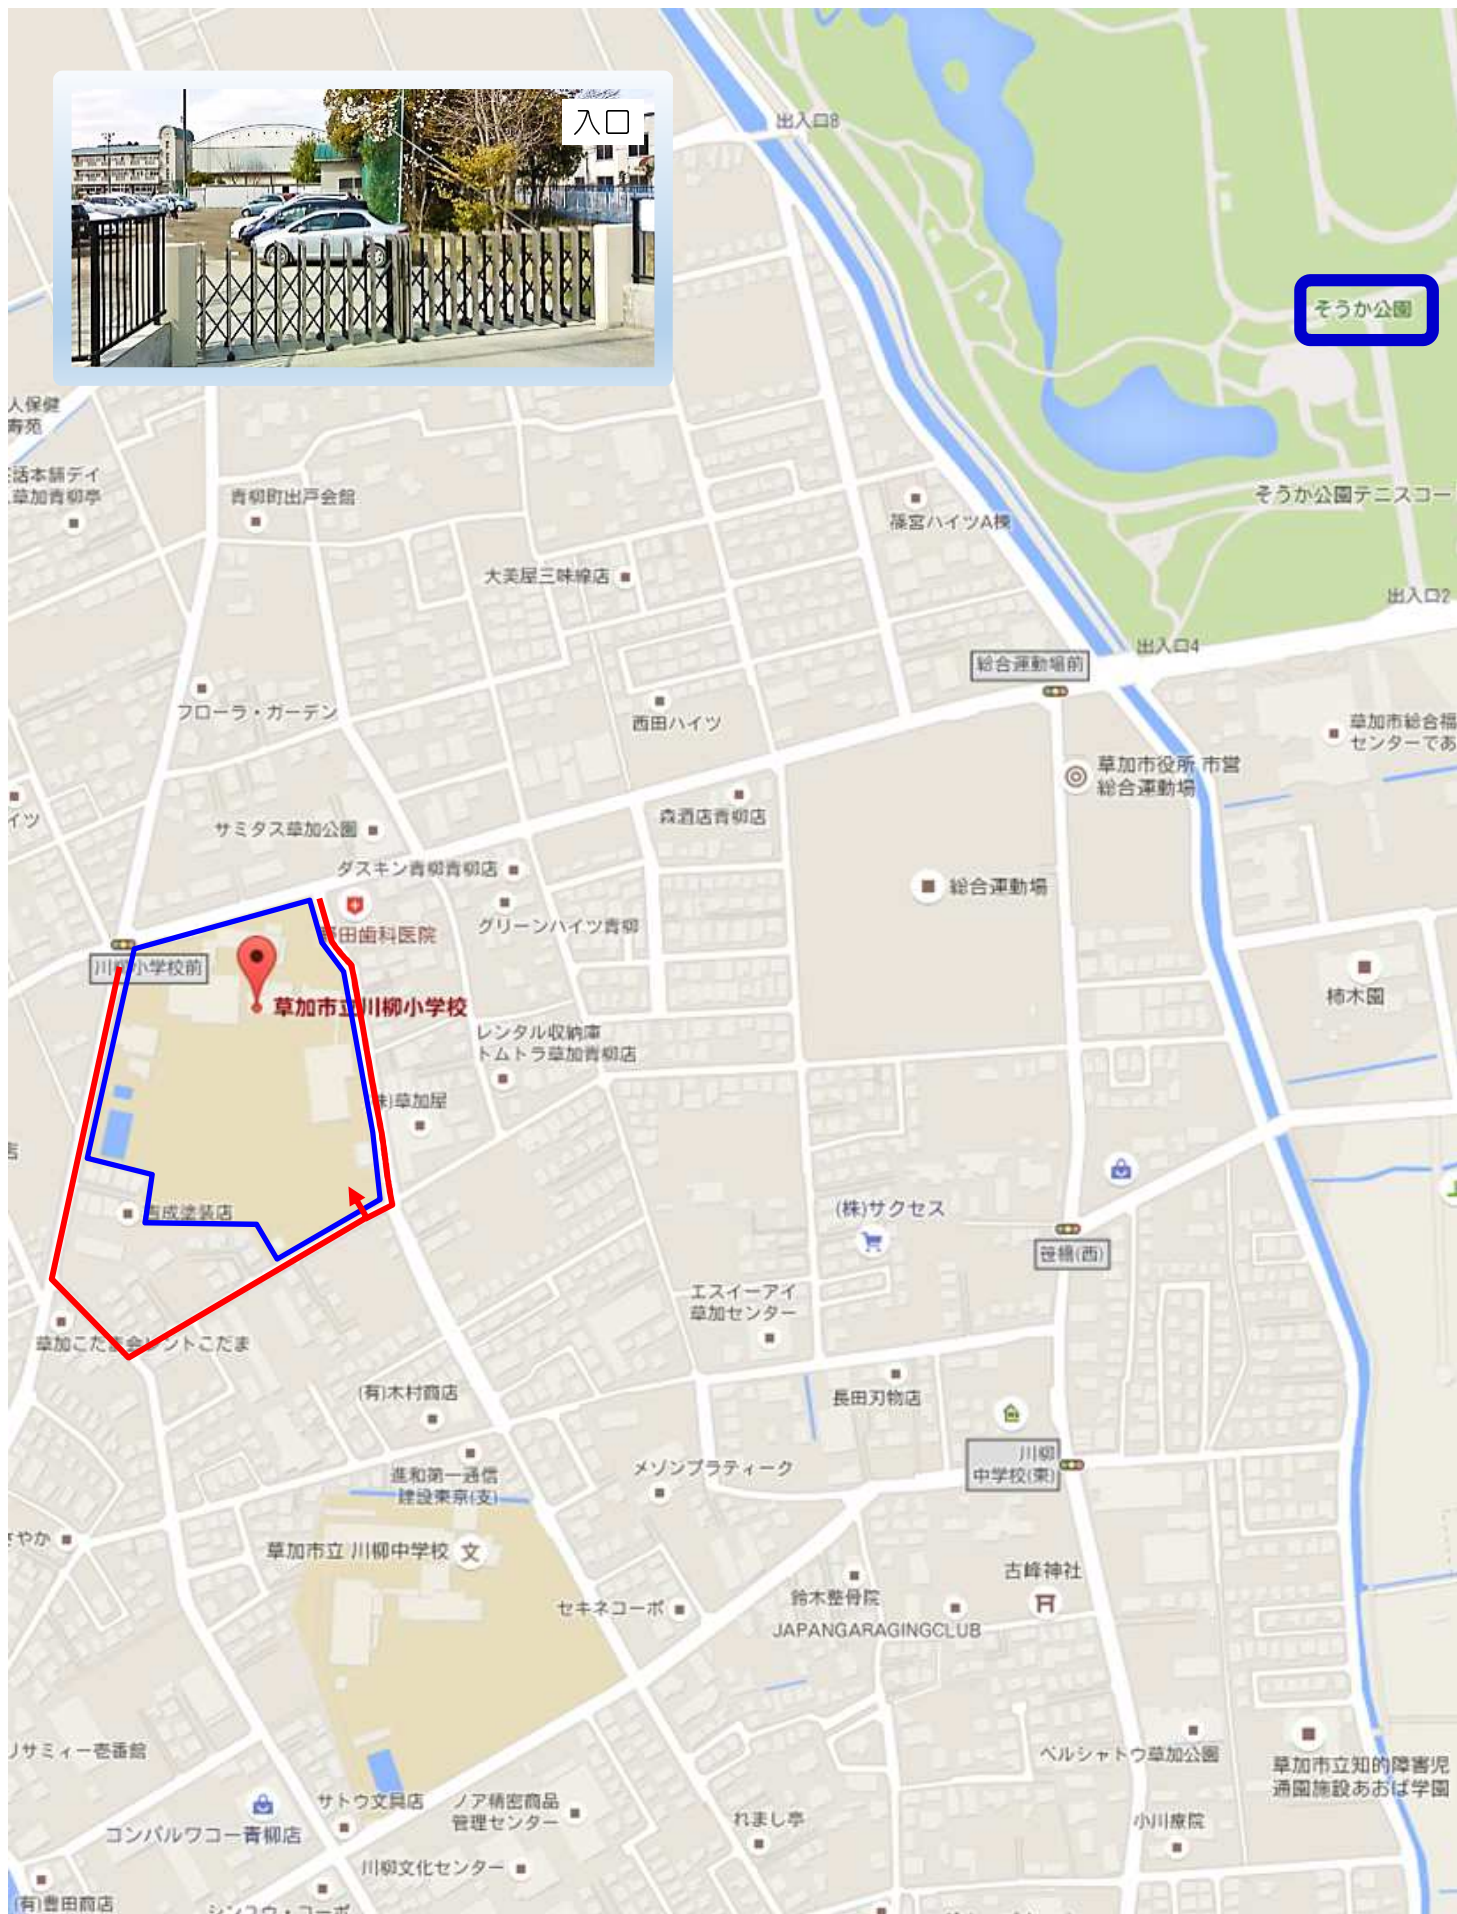

草加市立川柳小学校：埼玉県草加市青柳7丁目27-10

草加市立川柳小学校：埼玉県草加市青柳7丁目27-10

※駐車は、正門からではなく、グラウンド側の南側門から入場ください。