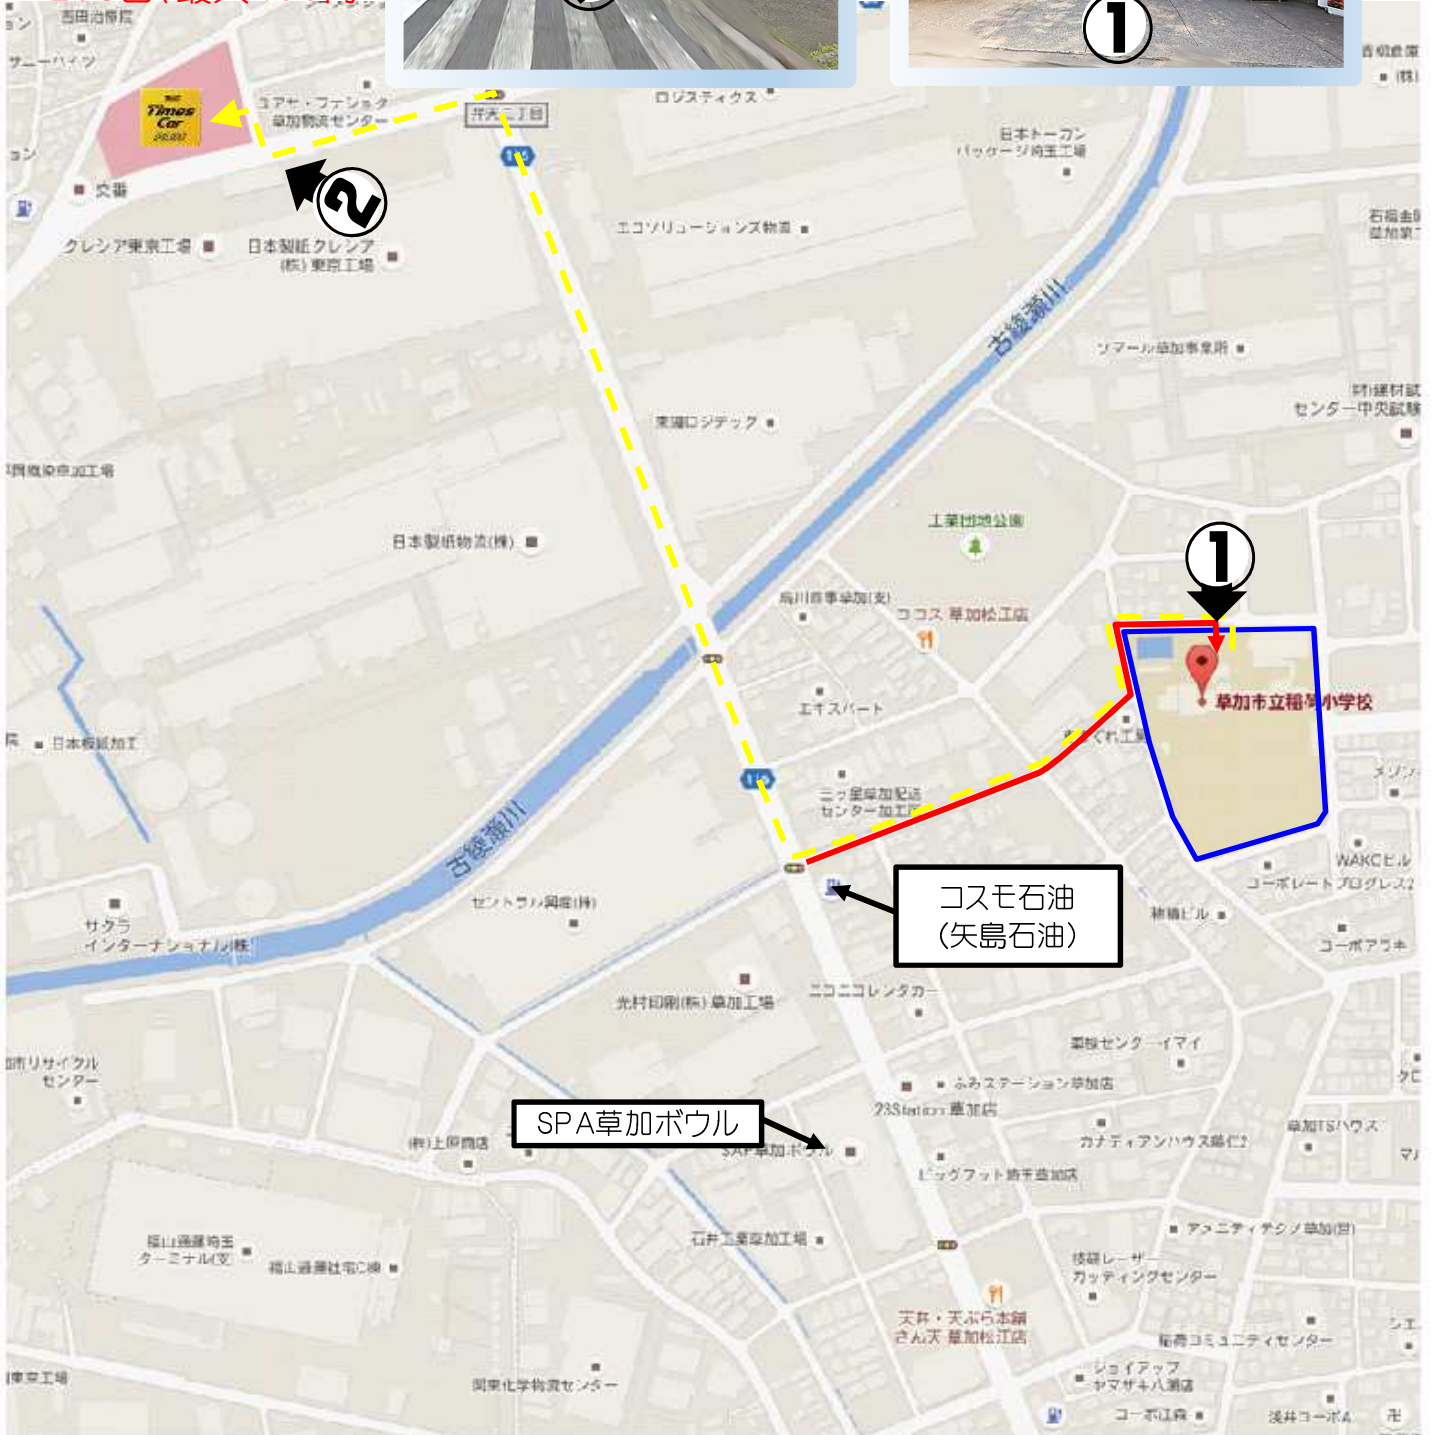

草加市立稲荷小学校：埼玉県草加市稲荷5丁目11-1

◆タイムズ草加弁天◆
ステーション
(草加市弁天2-19)
203台、最大400円

※稲荷小学校駐車スペースが限られているため、1チーム4台以下でお願いします。

それ以外の車両は、近隣の有料駐車場をご利用をお願いします。

近隣の有料駐車場は、徒歩15分程度の距離です。

御協力をお願いします。

草加市立稻荷小学校：埼玉県草加市稻荷5丁目11-1