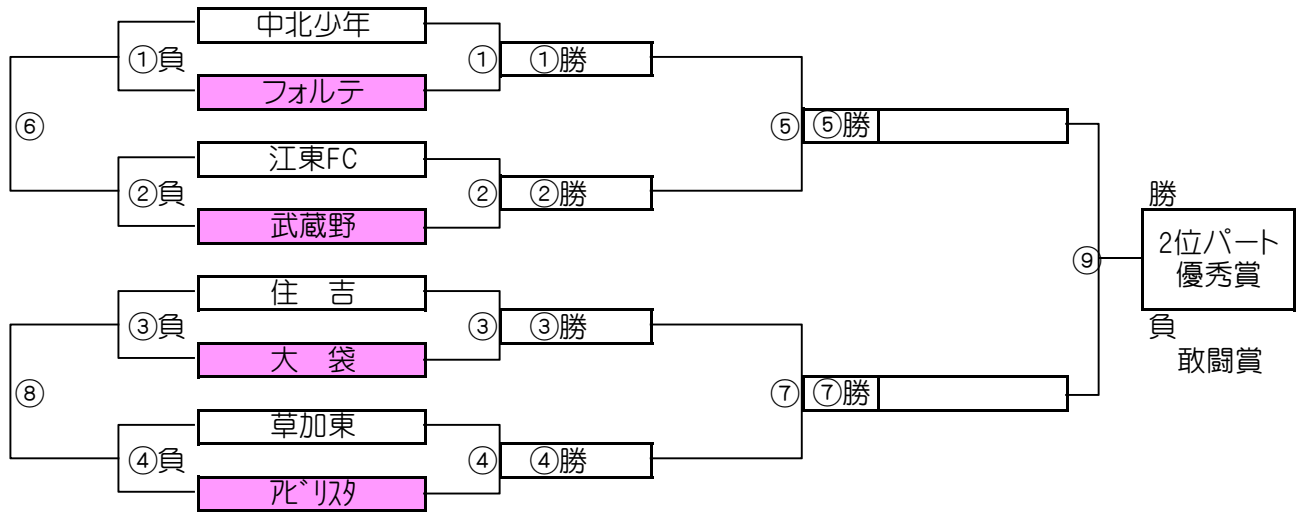

大会三日目【1位パート】順位トーナメント戦(試合時間 <15-5-15>分)

1位パート会場:そうか公園A面

大会三日目【1位パート】順位トーナメント戦(試合時間 <15-5-15>分)

1位パート会場:そうか公園B面

1位パート決勝トーナメントスケジュール (そうか公園A面)

	時間	A側		B側	審判	
①	9:00	ひまわり	-	羽生	宮代東	浦安 Jr
②	9:45	古千谷	-	菅生	城東	7FC福生
③	10:30	宮代東	-	浦安 Jr	ひまわり	羽生
④	11:15	城東	-	7FC福生	古千谷	菅生
⑤	12:00	A面①勝	-	A面②勝	A面①負	A面②負
⑥	12:45	A面①負	-	A面②負	A面①勝	A面②勝
⑦	13:30	A面③勝	-	A面④勝	A面③負	A面④負
⑧	14:15	A面③負	-	A面④負	A面③勝	A面④勝

1位パート決勝トーナメントスケジュール (そうか公園B面)

	時間	A側		B側	審判	
①	9:00	草加 Jr.	-	クリアージュ	にいざ	リハビリ埼玉
②	9:45	荒川区選	-	西町	二寺	駒林
③	10:30	にいざ	-	リハビリ埼玉	草加 Jr.	クリアージュ
④	11:15	二寺	-	駒林	荒川区選	西町
⑤	12:00	B面①勝	-	B面②勝	B面①負	B面②負
⑥	12:45	B面①負	-	B面②負	B面①勝	B面②勝
⑦	13:30	B面③勝	-	B面④勝	B面③負	B面④負
⑧	14:15	B面③負	-	B面④負	B面③勝	B面④勝

大会三日目【2位パート】順位トーナメント戦(試合時間 <15-5-15>分)

2位パート会場:瀬崎グランドA面

大会三日目【2位パート】順位トーナメント戦(試合時間 <15-5-15>分)

2位パート会場:瀬崎グランドB面

2位パート トーナメントスケジュール (瀬崎グランドA面)

	時間	A側		B側	審判	
①	9:00	中北少年	-	フォルテ	住吉	大袋
②	9:45	江東FC	-	武蔵野	草加東	ぴりす
③	10:30	住吉	-	大袋	中北少年	フォルテ
④	11:15	草加東	-	ぴりす	江東FC	武蔵野
⑤	12:00	A面①勝	-	A面②勝	A面①負	A面②負
⑥	12:45	A面①負	-	A面②負	A面①勝	A面②勝
⑦	13:30	A面③勝	-	A面④勝	A面③負	A面④負
⑧	14:15	A面③負	-	A面④負	A面③勝	A面④勝
⑨	15:00	A面⑤勝	-	A面⑦勝	A面⑤負	A面⑦負