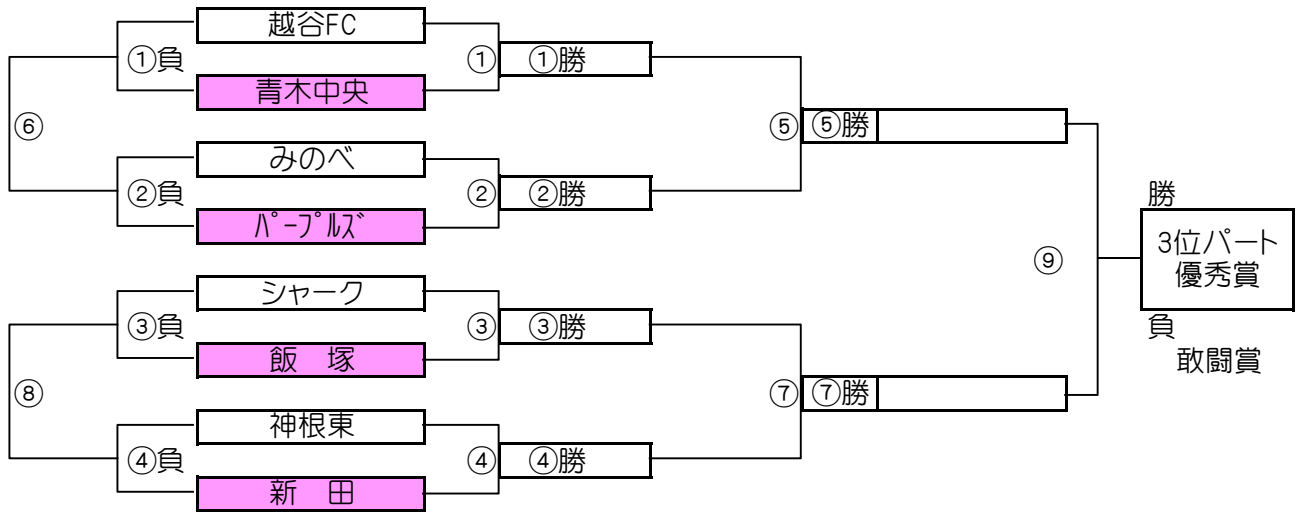

大会三日目【3位パート】順位トーナメント戦(試合時間 <15-5-15>分)

3位パート会場:瀬崎グランドC面

大会三日目【3位パート】順位トーナメント戦(試合時間 <15-5-15>分)

3位パート会場:富士グランド