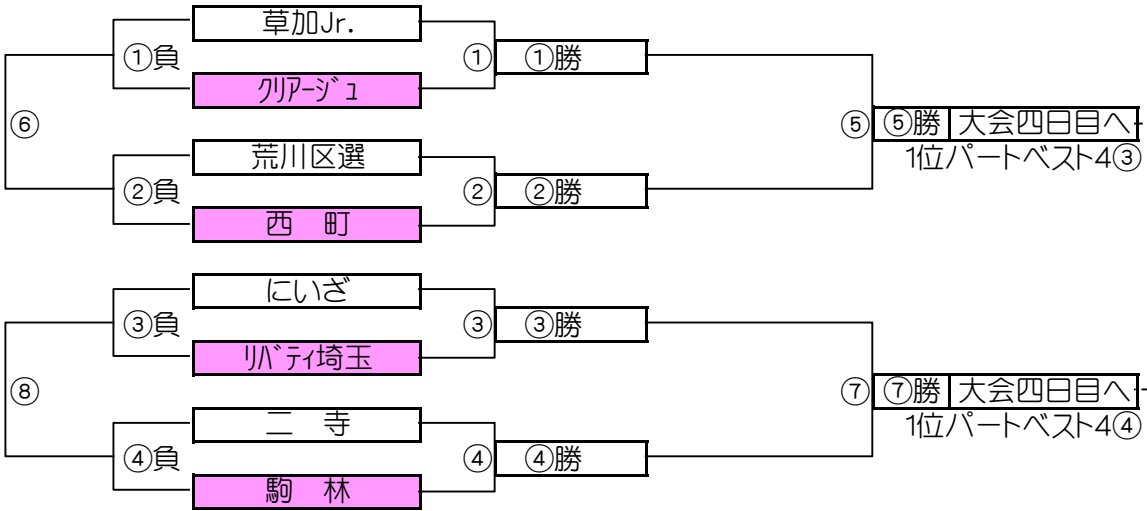

訂正:平野-アピリスタ 1-0→1-11(赤太字部分)

Pブロック 稲荷小学校

チーム名	駒林	芝樋ノ爪	北本東	稲荷	勝	負	分	勝点	得点	失点	得失	順位
駒林	☆☆☆	5 - 0	3 - 1	10 - 0	3	0	0	9	18	1	17	1
芝樋ノ爪	0 - 5	☆☆☆	1 - 1	0 - 3	0	2	1	1	1	9	-8	4
北本東	1 - 3	1 - 1	☆☆☆	1 - 1	0	1	2	2	3	5	-2	3
稲荷	0 - 10	3 - 0	1 - 1	☆☆☆	1	1	1	4	4	11	-7	2

大会三日目【1位パート】順位トーナメント戦(試合時間 <15-5-15>分)

1位パート会場:そうか公園A面

大会三日目【1位パート】順位トーナメント戦(試合時間 <15-5-15>分)

1位パート会場:そうか公園B面

1位パート決勝トーナメントスケジュール (そうか公園A面)

	時間	A側		B側	審判	
①	9:00	ひまわり	-	羽生	宮代東	浦安 Jr
②	9:45	古千谷	-	菅生	城東	7FC福生
③	10:30	宮代東	-	浦安 Jr	ひまわり	羽生
④	11:15	城東	-	7FC福生	古千谷	菅生
⑤	12:00	A面①勝	-	A面②勝	A面①負	A面②負
⑥	12:45	A面①負	-	A面②負	A面①勝	A面②勝
⑦	13:30	A面③勝	-	A面④勝	A面③負	A面④負
⑧	14:15	A面③負	-	A面④負	A面③勝	A面④勝