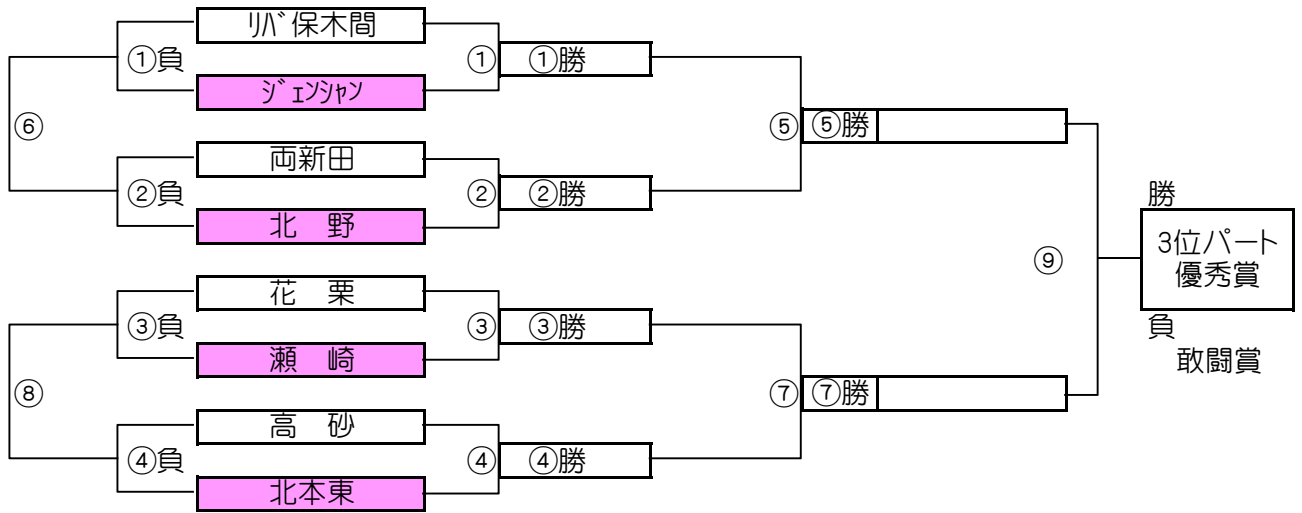

大会三日目【2位パート】順位トーナメント戦(試合時間 <15-5-15>分)

2位パート会場:瀬崎グランドA面

大会三日目【2位パート】順位トーナメント戦(試合時間 <15-5-15>分)

2位パート会場:瀬崎グランドB面

2位パート トーナメントスケジュール (瀬崎グランドA面)

	時間	A側		B側	審判	
①	9:00	中北少年	-	フォルテ	住吉	大袋
②	9:45	江東FC	-	武蔵野	草加東	ぴりす
③	10:30	住吉	-	大袋	中北少年	フォルテ
④	11:15	草加東	-	ぴりす	江東FC	武蔵野
⑤	12:00	A面①勝	-	A面②勝	A面①負	A面②負
⑥	12:45	A面①負	-	A面②負	A面①勝	A面②勝
⑦	13:30	A面③勝	-	A面④勝	A面③負	A面④負
⑧	14:15	A面③負	-	A面④負	A面③勝	A面④勝
⑨	15:00	A面⑤勝	-	A面⑦勝	A面⑤負	A面⑦負

2位パート トーナメントスケジュール (瀬崎グランドB面)

	時間	A側		B側	審判	
①	9:00	ブルアイ	-	八千代町	戸田一	スカイ二砂
②	9:45	川口	-	東スポ	尾山台	稲荷
③	10:30	戸田一	-	スカイ二砂	ブルアイ	八千代町
④	11:15	尾山台	-	稲荷	川口	東スポ
⑤	12:00	B面①勝	-	B面②勝	B面①負	B面②負
⑥	12:45	B面①負	-	B面②負	B面①勝	B面②勝
⑦	13:30	B面③勝	-	B面④勝	B面③負	B面④負
⑧	14:15	B面③負	-	B面④負	B面③勝	B面④勝
⑨	15:00	B面⑤勝	-	B面⑦勝	B面⑤負	B面⑦負

大会三日目【3位パート】順位トーナメント戦(試合時間 <15-5-15>分)

3位パート会場:瀬崎グランドC面

大会三日目【3位パート】順位トーナメント戦(試合時間 <15-5-15>分)

3位パート会場:富士グランド

3位パート トーナメントスケジュール (瀬崎グランドC面)

	時間	A側		B側	審判	
①	9:00	越谷FC	-	青木中央	シャーク	飯塚
②	9:45	みのべ	-	ハﾟｰﾌﾟﾙｽ	神根東	新田
③	10:30	シャーク	-	飯塚	越谷FC	青木中央
④	11:15	神根東	-	新田	みのべ	ハﾟｰﾌﾟﾙｽ
⑤	12:00	C面①勝	-	C面②勝	C面①負	C面②負
⑥	12:45	C面①負	-	C面②負	C面①勝	C面②勝
⑦	13:30	C面③勝	-	C面④勝	C面③負	C面④負
⑧	14:15	C面③負	-	C面④負	C面③勝	C面④勝
⑨	15:00	C面⑤勝	-	C面⑦勝	C面⑤負	C面⑦負