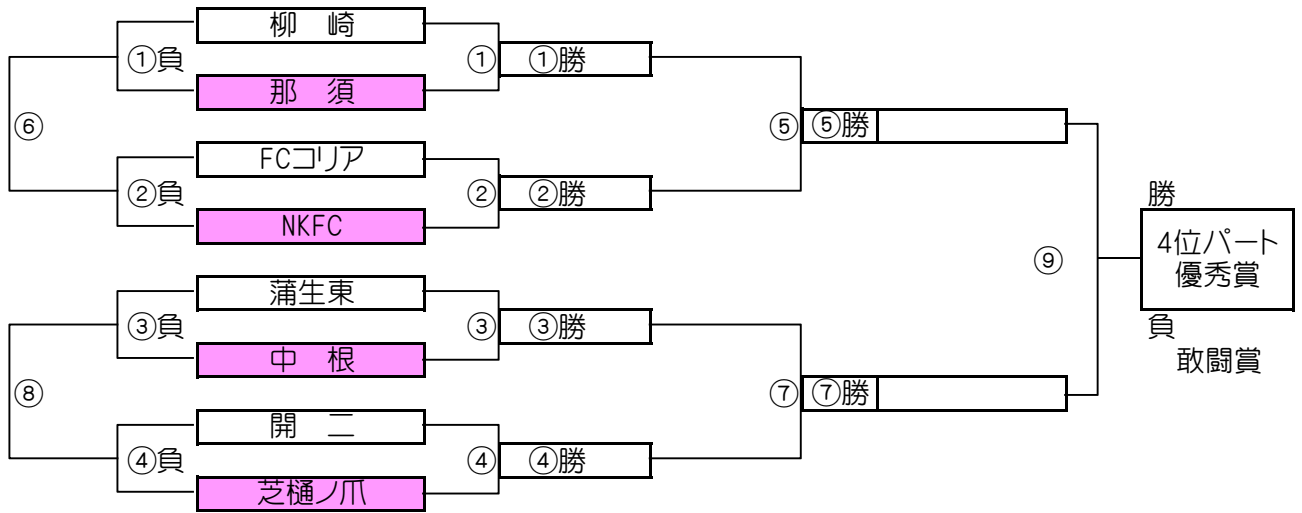

2位パート トーナメントスケジュール (瀬崎グランドB面)

	時間	A側		B側	審判	
①	9:00	ブルアイ	-	八千代町	戸田一	スカイ二砂
②	9:45	川口	-	東スポ	尾山台	稲荷
③	10:30	戸田一	-	スカイ二砂	ブルアイ	八千代町
④	11:15	尾山台	-	稲荷	川口	東スポ
⑤	12:00	B面①勝	-	B面②勝	B面①負	B面②負
⑥	12:45	B面①負	-	B面②負	B面①勝	B面②勝
⑦	13:30	B面③勝	-	B面④勝	B面③負	B面④負
⑧	14:15	B面③負	-	B面④負	B面③勝	B面④勝
⑨	15:00	B面⑤勝	-	B面⑦勝	B面⑤負	B面⑦負

大会三日目【3位パート】順位トーナメント戦(試合時間 <15-5-15>分)

3位パート会場:瀬崎グランドC面

大会三日目【3位パート】順位トーナメント戦(試合時間 <15-5-15>分)

3位パート会場:富士グランド

3位パート トーナメントスケジュール (瀬崎グランドC面)

	時間	A側		B側	審判	
①	9:00	越谷FC	-	青木中央	シャーク	飯塚
②	9:45	みのべ	-	ハﾟｰﾌﾟﾙｽ	神根東	新田
③	10:30	シャーク	-	飯塚	越谷FC	青木中央
④	11:15	神根東	-	新田	みのべ	ハﾟｰﾌﾟﾙｽ
⑤	12:00	C面①勝	-	C面②勝	C面①負	C面②負
⑥	12:45	C面①負	-	C面②負	C面①勝	C面②勝
⑦	13:30	C面③勝	-	C面④勝	C面③負	C面④負
⑧	14:15	C面③負	-	C面④負	C面③勝	C面④勝
⑨	15:00	C面⑤勝	-	C面⑦勝	C面⑤負	C面⑦負

3位パート トーナメントスケジュール (富士グランド)

	時間	A側		B側	審判	
①	9:00	ハﾟ保木間	-	ジェソヤソ	花栗	瀬崎
②	9:45	両新田	-	北野	高砂	北本東
③	10:30	花栗	-	瀬崎	ハﾟ保木間	ジェソヤソ
④	11:15	高砂	-	北本東	両新田	北野
⑤	12:00	①勝	-	②勝	①負	②負
⑥	12:45	①負	-	②負	①勝	②勝
⑦	13:30	③勝	-	④勝	③負	④負
⑧	14:15	③負	-	④負	③勝	④勝
⑨	15:00	⑤勝	-	⑦勝	⑤負	⑦負

大会三日目【4位パート】順位トーナメント戦 (試合時間 <15-5-15>分)

4位パート会場:長栄小学校

大会三日目【4位パート】順位トーナメント戦 (試合時間 <15-5-15>分)

4位パート会場:両新田小学校

4位パート トーナメントスケジュール (長栄小学校)

	時間	A側		B側	審判	
①	9:00	新浜	-	長栄	KZV	草加FCα
②	9:45	新郷	-	清門	上高野	平野
③	10:30	KZV	-	草加FCα	新浜	長栄
④	11:15	上高野	-	平野	新郷	清門
⑤	12:00	①勝	-	②勝	①負	②負
⑥	12:45	①負	-	②負	①勝	②勝
⑦	13:30	③勝	-	④勝	③負	④負
⑧	14:15	③負	-	④負	③勝	④勝
⑨	15:00	⑤勝	-	⑦勝	⑤負	⑦負