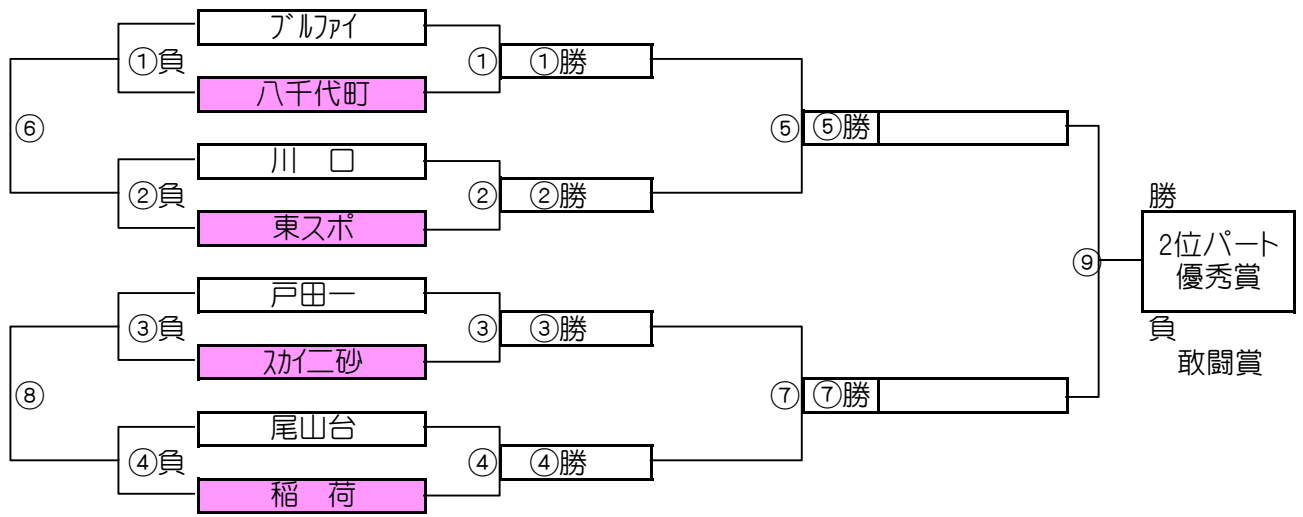

大会三日目【1位パート】順位トーナメント戦(試合時間 <15-5-15>分)

1位パート会場:そうか公園A面

大会三日目【1位パート】順位トーナメント戦(試合時間 <15-5-15>分)

1位パート会場:そうか公園B面

1位パート決勝トーナメントスケジュール (そうか公園A面)

	時間	A側		B側	審判	
①	9:00	ひまわり	-	羽生	宮代東	浦安 Jr
②	9:45	古千谷	-	菅生	城東	7FC福生
③	10:30	宮代東	-	浦安 Jr	ひまわり	羽生
④	11:15	城東	-	7FC福生	古千谷	菅生
⑤	12:00	A面①勝	-	A面②勝	A面①負	A面②負
⑥	12:45	A面①負	-	A面②負	A面①勝	A面②勝
⑦	13:30	A面③勝	-	A面④勝	A面③負	A面④負
⑧	14:15	A面③負	-	A面④負	A面③勝	A面④勝

1位パート決勝トーナメントスケジュール (そうか公園B面)

	時間	A側		B側	審判	
①	9:00	草加 Jr.	-	クリアージュ	にいざ	リハビリ埼玉
②	9:45	荒川区選	-	西町	二寺	駒林
③	10:30	にいざ	-	リハビリ埼玉	草加 Jr.	クリアージュ
④	11:15	二寺	-	駒林	荒川区選	西町
⑤	12:00	B面①勝	-	B面②勝	B面①負	B面②負
⑥	12:45	B面①負	-	B面②負	B面①勝	B面②勝
⑦	13:30	B面③勝	-	B面④勝	B面③負	B面④負
⑧	14:15	B面③負	-	B面④負	B面③勝	B面④勝

大会三日目【2位パート】順位トーナメント戦(試合時間 <15-5-15>分)

2位パート会場:瀬崎グランドA面

大会三日目【2位パート】順位トーナメント戦(試合時間 <15-5-15>分)

2位パート会場:瀬崎グランドB面

2位パート トーナメントスケジュール (瀬崎グランドA面)

	時間	A側		B側	審判	
①	9:00	中北少年	-	フォルテ	住吉	大袋
②	9:45	江東FC	-	武蔵野	草加東	ぴりす
③	10:30	住吉	-	大袋	中北少年	フォルテ
④	11:15	草加東	-	ぴりす	江東FC	武蔵野
⑤	12:00	A面①勝	-	A面②勝	A面①負	A面②負
⑥	12:45	A面①負	-	A面②負	A面①勝	A面②勝
⑦	13:30	A面③勝	-	A面④勝	A面③負	A面④負
⑧	14:15	A面③負	-	A面④負	A面③勝	A面④勝
⑨	15:00	A面⑤勝	-	A面⑦勝	A面⑤負	A面⑦負

2位パート トーナメントスケジュール (瀬崎グランドB面)

	時間	A側		B側	審判	
①	9:00	ブルアイ	-	八千代町	戸田一	スカイ二砂
②	9:45	川口	-	東スポ	尾山台	稲荷
③	10:30	戸田一	-	スカイ二砂	ブルアイ	八千代町
④	11:15	尾山台	-	稲荷	川口	東スポ
⑤	12:00	B面①勝	-	B面②勝	B面①負	B面②負
⑥	12:45	B面①負	-	B面②負	B面①勝	B面②勝
⑦	13:30	B面③勝	-	B面④勝	B面③負	B面④負
⑧	14:15	B面③負	-	B面④負	B面③勝	B面④勝
⑨	15:00	B面⑤勝	-	B面⑦勝	B面⑤負	B面⑦負