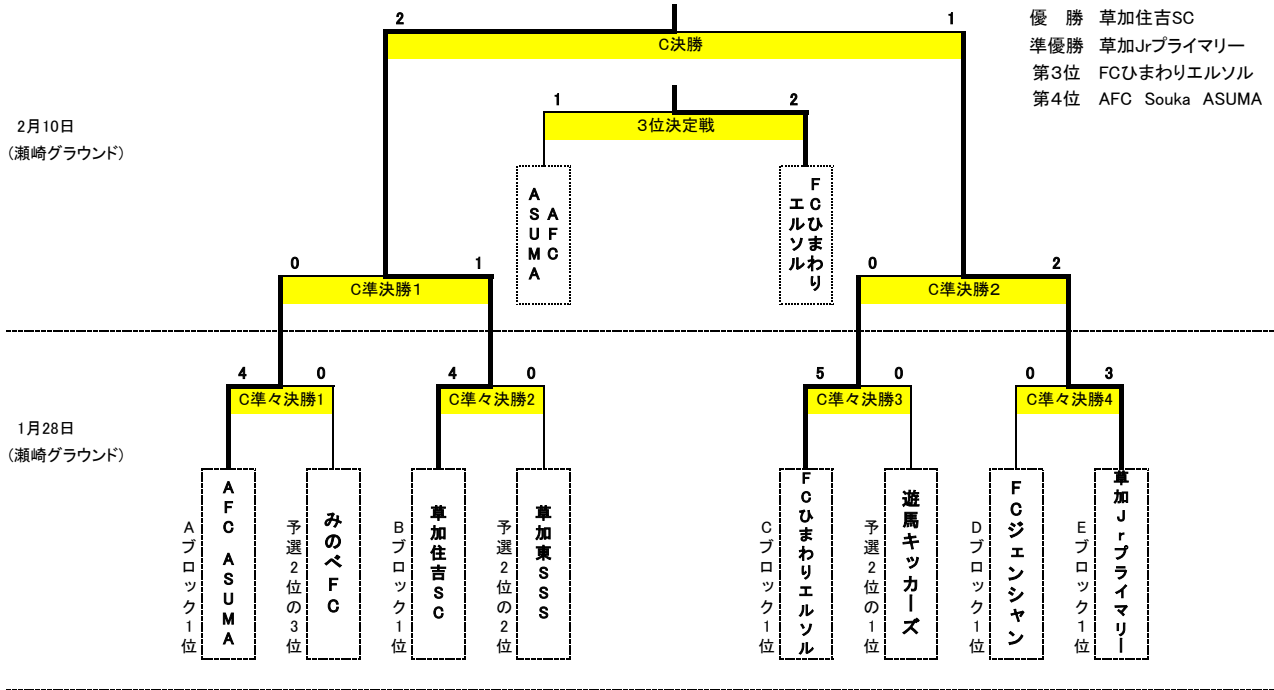

クラブ対抗の部

草加住吉SC

1月27日、28日(予選リーグ)

ブロック	みのべFC	SKキッカーズ	清門FC	AFC Souka ASUMA	勝	負	分	勝点	得失	総得	順位
A-1	みのべFC	6-2	4-2	0-4	2	1	0	6	2	10	2
A-2	SKキッカーズ	2-6	2-4	0-7	0	3	0	0	-13	4	4
A-3	清門FC	4-2	2-4	0-2	1	2	0	3	-2	6	3
A-4	AFC Souka ASUMA	7-0	2-0	2-0	3	0	0	9	13	13	1

<予選リーグ>

出場予定の20チームを5ブロックに分けて予選を行う。
 ①A～Eブロックの1位チームが決勝トーナメントへ進出(5チーム)
 ②A～Eブロックの2位のチーム中から、上位成績の3チーム(下記の順位決定方法より)が決勝トーナメントへ進出(3チーム)

<順位の決定方法>

予選リーグにおける順位は次の通りとする。
 ①勝利3点、引き分け1点、敗戦0点とし、勝点の合計により順位を決定する
 ②勝点と同じ場合は、得失点差の多いチームを上位とする
 ③得失点差が同じ場合は、総得点の多いチームを上位とする
 ④総得点と同じ場合は、コイントスによる抽選とする