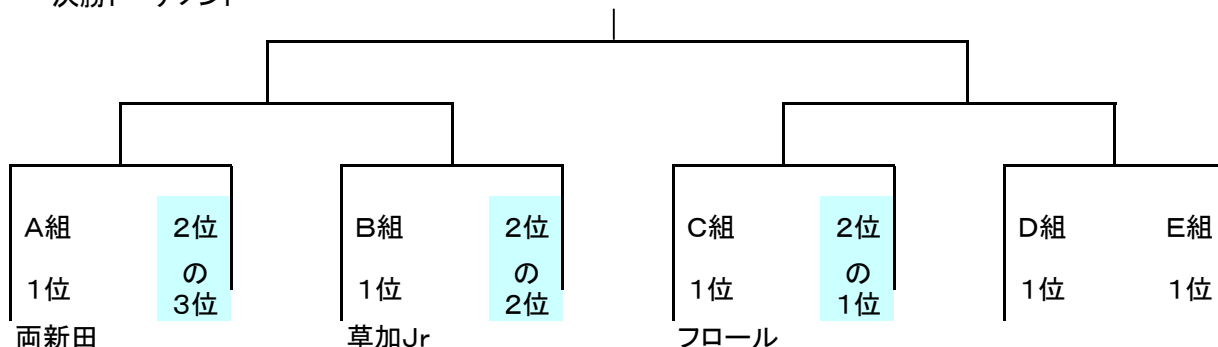

2017 草加市民体育祭サッカー大会 兼 草加市サッカー協会杯(FAカップ)大会 4種(U-12)予選大会

A ブロック

両新田FCチームは決勝トーナメント進出

	チーム名	清門	稲荷	両新田	花栗	勝	負	分	得失	勝点
1	清 門 フットボールクラブ	*	7 - 0	0 - 8	2 - 4	1	2	0	-3	3
2	稲 荷 フットボールクラブ	0 - 7	*	0 - #	0 - 8	0	3	0	-29	0
3	両新田 フットボールクラブ	8 - 0	# - 0	*	7 - 1	3	0	0	28	9
4	花 栗 フットボールクラブ	4 - 2	8 - 0	1 - 7	*	2	1	0	4	6

B ブロック

草加Jrプライマリーチームは決勝トーナメント進出

	チーム名	ASUMA	草加東	草加Jr	瀬崎	勝	負	分	得失	勝点
1	AFC Souka ASUMA	*	0 - 1	1 - 3	0 - 5	0	3	0	-8	0
2	草加東 サッカースポーツ少年団	1 - 0	*	1 - 4	5 - 0	2	1	0	3	6
3	草加Jr プライマリー	3 - 1	4 - 1	*	5 - 0	3	0	0	10	9
4	瀬 崎 サッカースポーツ少年団	5 - 0	0 - 5	0 - 5	*	1	2	0	-5	3

C ブロック

FCひまわりフロールチームは決勝トーナメント進出

	チーム名	みのべ	高砂	フロール	新田	勝	負	分	得失	勝点
1	みのべ フットボールクラブ	*	0 - 4	1 - 2	2 - 2	0	2	1	-5	1
2	高 砂 イレブン フットボールクラブ	4 - 0	*	0 - 3	5 - 1	2	1	0	5	6
3	FC ひまわりフロール	2 - 1	3 - 0	*	# - 0	3	0	0	15	9
4	新 田 フットボールクラブ	2 - 2	1 - 5	0 - #	*	0	2	1	-15	1

D ブロック

1位チームは決勝トーナメント進出

	チーム名	エルソル	草加FCα	西町	ジェンジャン	勝	負	分	得失	勝点
1	FC ひまわり エルソル	*	6 - 1	1 - 4	—	1	1	0	2	3
2	草加FC アルファー	1 - 6	*	—	0 - 9	0	2	0	-14	0
3	西 町 フットボールクラブ	4 - 1	—	*	0 - 2	1	1	0	1	3
4	フットボールクラブ ジェンジャン草加	—	9 - 0	2 - 0	*	2	0	0	11	6

E ブロック

1位チームは決勝トーナメント進出

	チーム名	SK	遊馬	長栄	住吉	勝	負	分	得失	勝点
1	S K キッカーズ	*	0 - 6	3 - 6	—	0	2	0	-9	0
2	遊 馬 キッカーズ	6 - 0	*	0 - 0	2 - 4	1	1	1	4	4
3	長 栄 フットボールクラブ	6 - 3	0 - 0	*	0 - 6	1	1	1	-3	4
4	草加住吉 サッカークラブ	—	4 - 2	6 - 0	*	2	0	0	8	6

- 各ブロックの1位チームは決勝トーナメント進出 5チーム
- 各ブロックの2位チームで、最上位から3位までのチームは決勝トーナメント進出 3チーム
- 決勝トーナメント