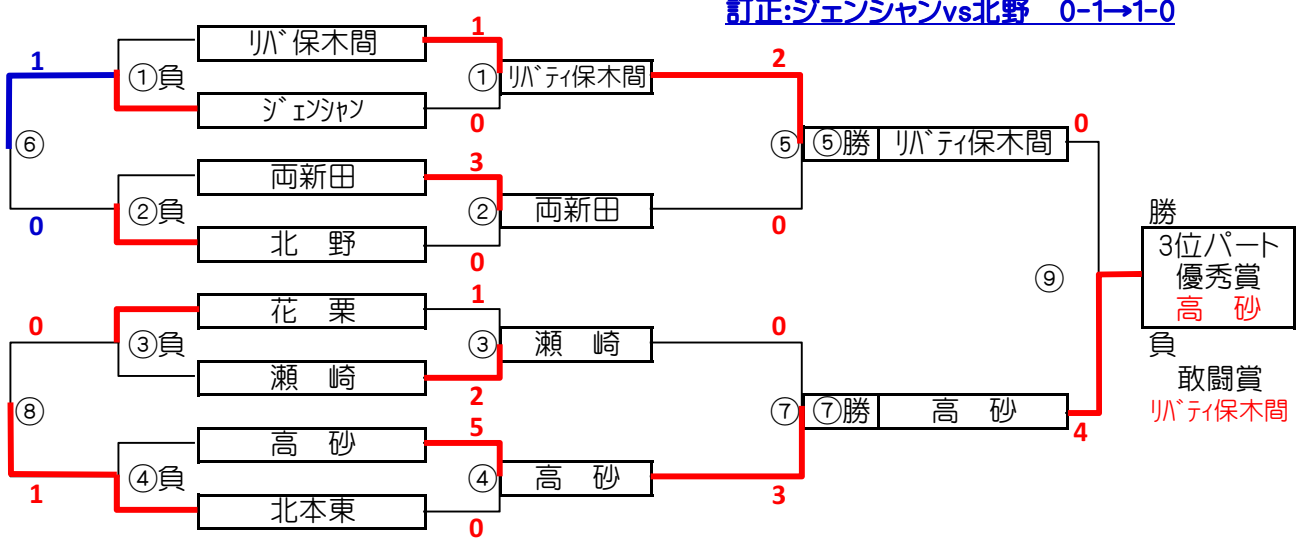

大会三日目【2位パート】順位トーナメント戦(試合時間 <15-5-15>分)

2位パート会場:瀬崎グランドA面

大会三日目【2位パート】順位トーナメント戦(試合時間 <15-5-15>分)

2位パート会場:瀬崎グランドB面

2位パート トーナメントスケジュール (瀬崎グランドA面)

	時間	A側		B側	審判	
①	9:00	中北少年	-	フォルテ	住吉 大袋	
②	9:45	江東FC	-	武蔵野	草加東 ぴりスタ	
③	10:30	住吉	-	大袋	中北少年 フォルテ	
④	11:15	草加東	-	ぴりスタ	江東FC 武蔵野	
⑤	12:00	A面①勝 中北少年	-	A面②勝 江東FC	A面①負 フォルテ	A面②負 武蔵野
⑥	12:45	A面①負 フォルテ	-	A面②負 武蔵野	A面①勝 中北少年	A面②勝 江東FC
⑦	13:30	A面③勝 住吉	-	A面④勝 ぴりスタ	A面③負 大袋	A面④負 草加東
⑧	14:15	A面③負 大袋	-	A面④負 草加東	A面③勝 住吉	A面④勝 ぴりスタ
⑨	15:00	A面⑤勝 中北少年	-	A面⑦勝 住吉	A面⑥負 江東FC	A面⑦負 住吉

2位パート トーナメントスケジュール (瀬崎グランドB面)

	時間	A側		B側	審判	
①	9:00	ブルアイ	-	八千代町	戸田一 スカイ二砂	
②	9:45	川口	-	東スポ	尾山台 稲荷	
③	10:30	戸田一	-	スカイ二砂	ブルアイ 八千代町	
④	11:15	尾山台	-	稲荷	川口 東スポ	
⑤	12:00	B面①勝 八千代町	-	B面②勝 東スポ	B面①負 ブルアイ	B面②負 川口
⑥	12:45	B面①負 ブルアイ	-	B面②負 川口	B面①勝 八千代町	B面②勝 東スポ
⑦	13:30	B面③勝 スカイ二砂	-	B面④勝 尾山台	B面③負 戸田一	B面④負 稲荷
⑧	14:15	B面③負 戸田一	-	B面④負 稲荷	B面③勝 スカイ二砂	B面④勝 尾山台
⑨	15:00	B面⑤勝 八千代町	-	B面⑦勝 スカイ二砂	B面⑥負 東スポ	B面⑦負 尾山台

大会三日目【3位パート】順位トーナメント戦(試合時間 <15-5-15>分)

3位パート会場:瀬崎グランドC面

大会三日目【3位パート】順位トーナメント戦(試合時間 <15-5-15>分)

3位パート会場:富士グランド

3位パート トーナメントスケジュール (瀬崎グランドC面)

時間	A側	B側	審判	
① 9:00	越谷FC	青木中央	シャーク 飯塚	
② 9:45	みのべ	ハーフルス	神根東 新田	
③ 10:30	シャーク	飯塚	越谷FC 青木中央	
④ 11:15	神根東	新田	みのべ ハーフルス	
⑤ 12:00	C面①勝 青木中央	C面②勝 みのべ	C面①負 越谷FC	C面②負 ハーフルス
⑥ 12:45	C面①負 越谷FC	C面②負 ハーフルス	C面①勝 青木中央	C面②勝 みのべ
⑦ 13:30	C面③勝 シャーク	C面④勝 神根東	C面③負 飯塚	C面④負 新田
⑧ 14:15	C面③負 飯塚	C面④負 新田	C面③勝 シャーク	C面④勝 神根東
⑨ 15:00	C面⑤勝 青木中央	C面⑦勝 シャーク	C面⑤負 みのべ	C面⑦負 神根東