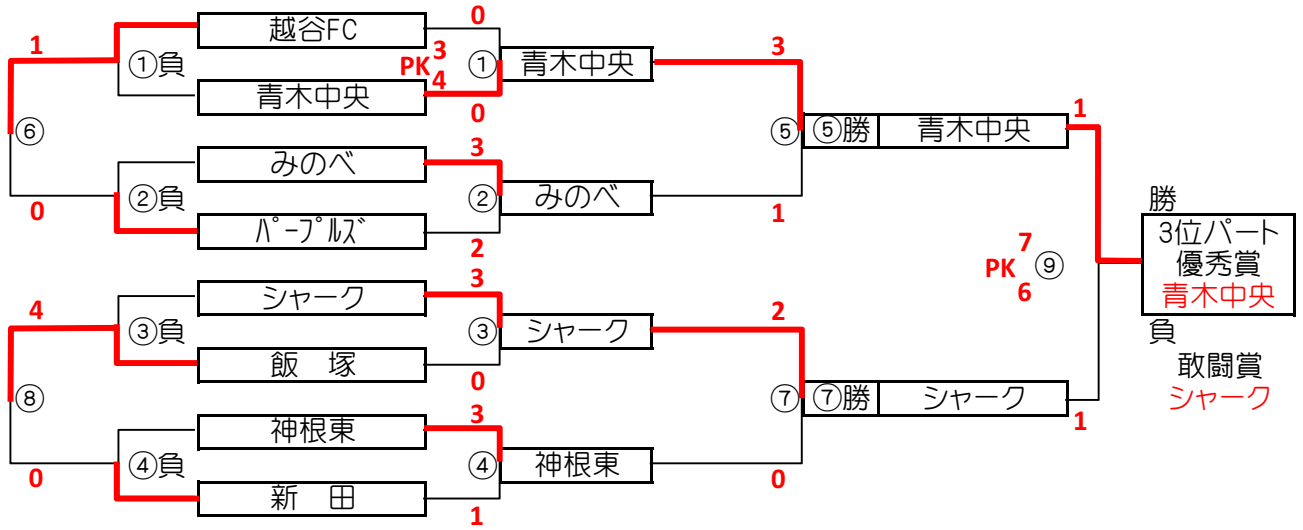

1位パート決勝トーナメントスケジュール (そうか公園B面)

時間	A側	B側	審判
① 9:00	草加Jr.	クア-ジユ	にいざ 川テ崎玉
② 9:45	荒川区選	西町	二寺 駒林
③ 10:30	にいざ	川テ崎玉	草加Jr. クア-ジユ
④ 11:15	二寺	駒林	荒川区選 西町
⑤ 12:00	B面①勝 クア-ジユ	B面②勝 荒川区選	B面①負 草加Jr. B面②負 西町
⑥ 12:45	B面①負 草加Jr.	B面②負 西町	B面①勝 クア-ジユ B面②勝 荒川区選
⑦ 13:30	B面③勝 にいざ	B面④勝 駒林	B面③負 川テ崎玉 B面④負 二寺
⑧ 14:15	B面③負 川テ崎玉	B面④負 二寺	B面③勝 にいざ B面④勝 駒林

大会三日目【2位パート】順位トーナメント戦(試合時間 <15-5-15>分)

2位パート会場:瀬崎グランドA面

大会三日目【2位パート】順位トーナメント戦(試合時間 <15-5-15>分)

2位パート会場:瀬崎グランドB面

2位パート トーナメントスケジュール (瀬崎グランドA面)

	時間	A側		B側	審判	
①	9:00	中北少年	-	フォルテ	住吉 大袋	
②	9:45	江東FC	-	武蔵野	草加東 ぴりスタ	
③	10:30	住吉	-	大袋	中北少年 フォルテ	
④	11:15	草加東	-	ぴりスタ	江東FC 武蔵野	
⑤	12:00	A面①勝 中北少年	-	A面②勝 江東FC	A面①負 フォルテ	A面②負 武蔵野
⑥	12:45	A面①負 フォルテ	-	A面②負 武蔵野	A面①勝 中北少年	A面②勝 江東FC
⑦	13:30	A面③勝 住吉	-	A面④勝 ぴりスタ	A面③負 大袋	A面④負 草加東
⑧	14:15	A面③負 大袋	-	A面④負 草加東	A面③勝 住吉	A面④勝 ぴりスタ
⑨	15:00	A面⑤勝 中北少年	-	A面⑦勝 住吉	A面⑥負 江東FC	A面⑦負 住吉

2位パート トーナメントスケジュール (瀬崎グランドB面)

	時間	A側		B側	審判	
①	9:00	ブルアイ	-	八千代町	戸田一 スカイ二砂	
②	9:45	川口	-	東スポ	尾山台 稲荷	
③	10:30	戸田一	-	スカイ二砂	ブルアイ 八千代町	
④	11:15	尾山台	-	稲荷	川口 東スポ	
⑤	12:00	B面①勝 八千代町	-	B面②勝 東スポ	B面①負 ブルアイ	B面②負 川口
⑥	12:45	B面①負 ブルアイ	-	B面②負 川口	B面①勝 八千代町	B面②勝 東スポ
⑦	13:30	B面③勝 スカイ二砂	-	B面④勝 尾山台	B面③負 戸田一	B面④負 稲荷
⑧	14:15	B面③負 戸田一	-	B面④負 稲荷	B面③勝 スカイ二砂	B面④勝 尾山台
⑨	15:00	B面⑤勝 八千代町	-	B面⑦勝 スカイ二砂	B面⑥負 東スポ	B面⑦負 尾山台

大会三日目【3位パート】順位トーナメント戦(試合時間 <15-5-15>分)

3位パート会場:瀬崎グランドC面

大会三日目【3位パート】順位トーナメント戦(試合時間 <15-5-15>分)

3位パート会場:富士グランド

3位パート トーナメントスケジュール (瀬崎グランドC面)

時間	A側	B側	審判	
① 9:00	越谷FC	青木中央	シャーク 飯塚	
② 9:45	みのべ	ハーフルス	神根東 新田	
③ 10:30	シャーク	飯塚	越谷FC 青木中央	
④ 11:15	神根東	新田	みのべ ハーフルス	
⑤ 12:00	C面①勝 青木中央	C面②勝 みのべ	C面①負 越谷FC	C面②負 ハーフルス
⑥ 12:45	C面①負 越谷FC	C面②負 ハーフルス	C面①勝 青木中央	C面②勝 みのべ
⑦ 13:30	C面③勝 シャーク	C面④勝 神根東	C面③負 飯塚	C面④負 新田
⑧ 14:15	C面③負 飯塚	C面④負 新田	C面③勝 シャーク	C面④勝 神根東
⑨ 15:00	C面⑤勝 青木中央	C面⑦勝 シャーク	C面⑤負 みのべ	C面⑦負 神根東