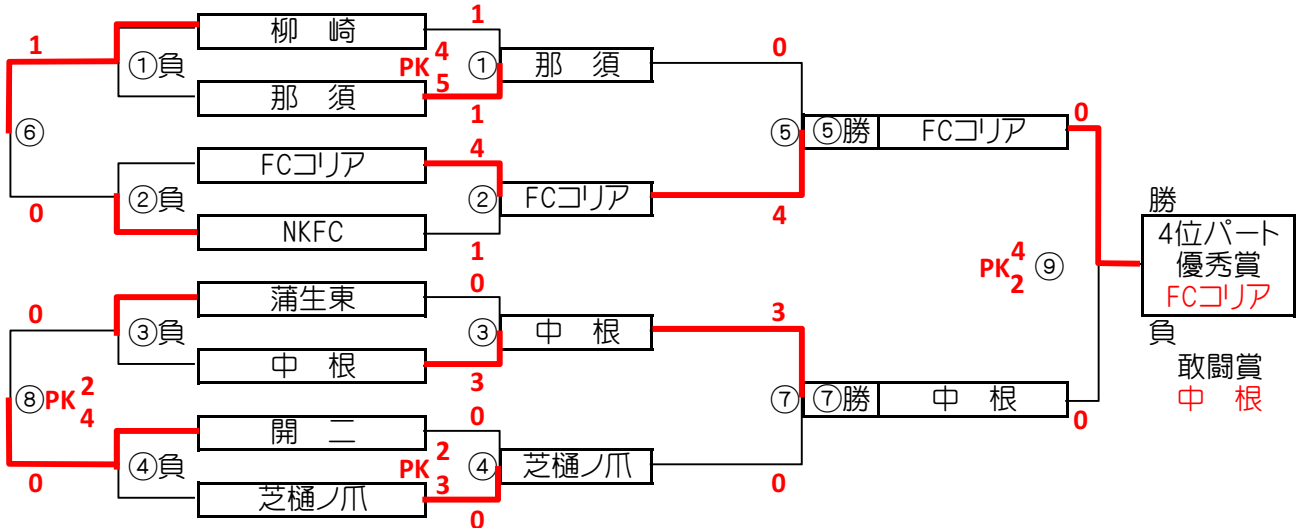

大会三日目【3位パート】順位トーナメント戦(試合時間 <15-5-15>分)

3位パート会場:瀬崎グランドC面

大会三日目【3位パート】順位トーナメント戦(試合時間 <15-5-15>分)

3位パート会場:富士グランド

3位パート トーナメントスケジュール (瀬崎グランドC面)

時間	A側	B側	審判	
① 9:00	越谷FC	青木中央	シャーク 飯塚	
② 9:45	みのべ	ハーフルス	神根東 新田	
③ 10:30	シャーク	飯塚	越谷FC 青木中央	
④ 11:15	神根東	新田	みのべ ハーフルス	
⑤ 12:00	C面①勝 青木中央	C面②勝 みのべ	C面①負 越谷FC	C面②負 ハーフルス
⑥ 12:45	C面①負 越谷FC	C面②負 ハーフルス	C面①勝 青木中央	C面②勝 みのべ
⑦ 13:30	C面③勝 シャーク	C面④勝 神根東	C面③負 飯塚	C面④負 新田
⑧ 14:15	C面③負 飯塚	C面④負 新田	C面③勝 シャーク	C面④勝 神根東
⑨ 15:00	C面⑤勝 青木中央	C面⑦勝 シャーク	C面⑤負 みのべ	C面⑦負 神根東

3位パート トーナメントスケジュール (富士グランド)

時間	A側	B側	審判	
① 9:00	リバ保木間	ジェンヤン	花栗 瀬崎	
② 9:45	両新田	北野	高砂 北本東	
③ 10:30	花栗	瀬崎	リバ保木間 ジェンヤン	
④ 11:15	高砂	北本東	両新田 北野	
⑤ 12:00	①勝 リバティ保木間	②勝 両新田	①負 ジェンヤン	②負 北野
⑥ 12:45	①負 ジェンヤン	②負 北野	①勝 リバティ保木間	②勝 両新田
⑦ 13:30	③勝 瀬崎	④勝 高砂	③負 花栗	④負 北本東
⑧ 14:15	③負 花栗	④負 北本東	③勝 瀬崎	④勝 高砂
⑨ 15:00	⑤勝 リバティ保木間	⑦勝 高砂	⑤負 両新田	⑦負 瀬崎

大会三日目【4位パート】順位トーナメント戦(試合時間 <15-5-15>分)

4位パート会場:長栄小学校

大会三日目【4位パート】順位トーナメント戦(試合時間 <15-5-15>分)

4位パート会場:両新田小学校

4位パート トーナメントスケジュール (長栄小学校)

	時間	A側	B側	審判	
①	9:00	新浜	長栄	KZV	草加FCα
②	9:45	新郷	清門	上高野	平野
③	10:30	KZV	草加FCα	新浜	長栄
④	11:15	上高野	平野	新郷	清門
⑤	12:00	①勝 新浜	②勝 新郷	①負 長栄	②負 清門
⑥	12:45	①負 長栄	②負 清門	①勝 新浜	②勝 新郷
⑦	13:30	③勝 KZV	④勝 上高野	③負 草加FCα	④負 平野
⑧	14:15	③負 草加FCα	④負 平野	③勝 KZV	④勝 上高野
⑨	15:00	⑤勝 新浜	⑦勝 KZV	⑤負 新郷	⑦負 上高野