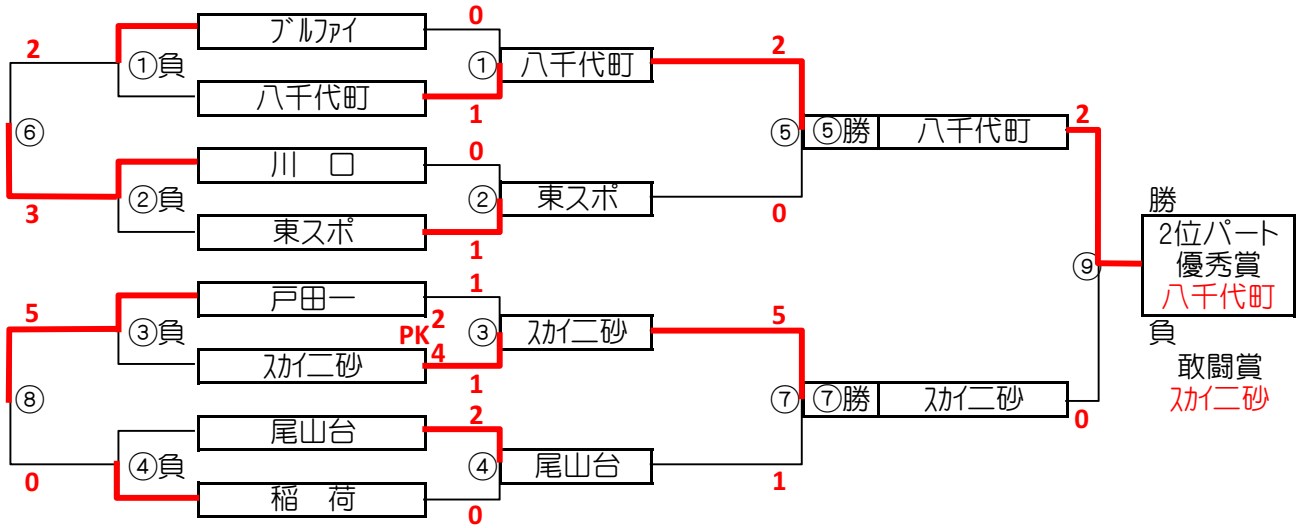

1位パート決勝トーナメントスケジュール (そうか公園B面)

時間	A側	B側	審判
① 9:00	草加Jr.	クア-ジユ	にいざ 川テ崎玉
② 9:45	荒川区選	西町	二寺 駒林
③ 10:30	にいざ	川テ崎玉	草加Jr. クア-ジユ
④ 11:15	二寺	駒林	荒川区選 西町
⑤ 12:00	B面①勝 クア-ジユ	B面②勝 荒川区選	B面①負 草加Jr. B面②負 西町
⑥ 12:45	B面①負 草加Jr.	B面②負 西町	B面①勝 クア-ジユ B面②勝 荒川区選
⑦ 13:30	B面③勝 にいざ	B面④勝 駒林	B面③負 川テ崎玉 B面④負 二寺
⑧ 14:15	B面③負 川テ崎玉	B面④負 二寺	B面③勝 にいざ B面④勝 駒林

大会三日目【2位パート】順位トーナメント戦(試合時間 <15-5-15>分)

2位パート会場:瀬崎グランドA面

大会三日目【2位パート】順位トーナメント戦(試合時間 <15-5-15>分)

2位パート会場:瀬崎グランドB面

2位パート トーナメントスケジュール (瀬崎グランドA面)

	時間	A側		B側	審判	
①	9:00	中北少年	-	フォルテ	住吉 大袋	
②	9:45	江東FC	-	武蔵野	草加東 ぴりスタ	
③	10:30	住吉	-	大袋	中北少年 フォルテ	
④	11:15	草加東	-	ぴりスタ	江東FC 武蔵野	
⑤	12:00	A面①勝 中北少年	-	A面②勝 江東FC	A面①負 フォルテ	A面②負 武蔵野
⑥	12:45	A面①負 フォルテ	-	A面②負 武蔵野	A面①勝 中北少年	A面②勝 江東FC
⑦	13:30	A面③勝 住吉	-	A面④勝 ぴりスタ	A面③負 大袋	A面④負 草加東
⑧	14:15	A面③負 大袋	-	A面④負 草加東	A面③勝 住吉	A面④勝 ぴりスタ
⑨	15:00	A面⑤勝 中北少年	-	A面⑦勝 住吉	A面⑥負 江東FC	A面⑦負 住吉