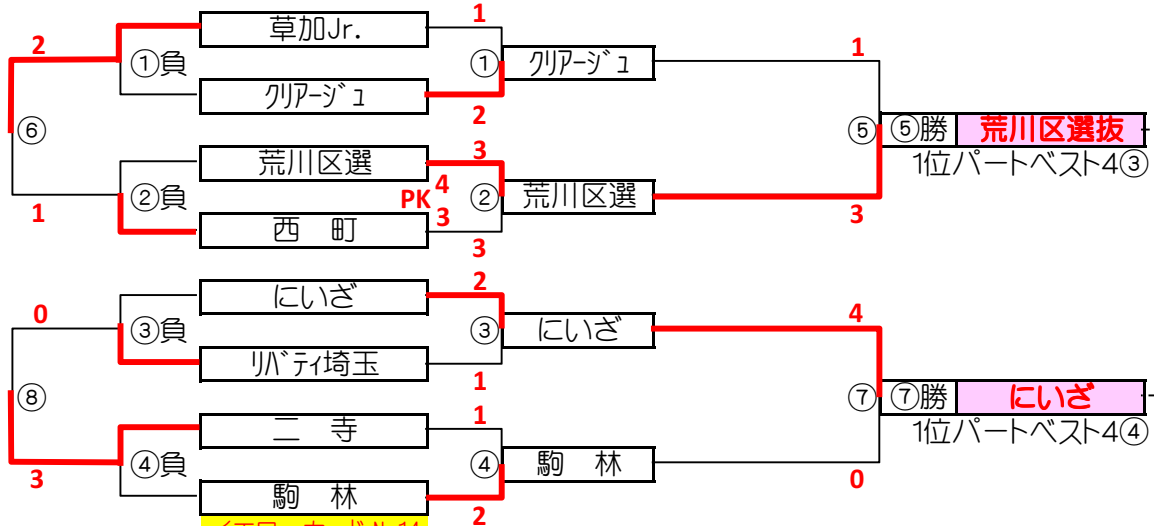

The Champion 64

大会三日目【1位パート】順位トーナメント戦(試合時間 <15-5-15>分)

1位パート会場:そうか公園A面

大会三日目【1位パート】順位トーナメント戦(試合時間 <15-5-15>分)

1位パート会場:そうか公園B面

1位パート決勝トーナメントスケジュール (そうか公園A面)

時間	A側	B側	審判
① 9:00	ひまわり	羽生	宮代東 浦安Jr
② 9:45	古千谷	菅生	城東 7FC福生
③ 10:30	宮代東	浦安Jr	ひまわり 羽生
④ 11:15	城東	7FC福生	古千谷 菅生
⑤ 12:00	A面①勝 羽生	A面②勝 古千谷	A面①負 ひまわり A面②負 菅生
⑥ 12:45	A面①負 ひまわり	A面②負 菅生	A面①勝 羽生 A面②勝 古千谷
⑦ 13:30	A面③勝 浦安Jr	A面④勝 城東	A面③負 宮代東 A面④負 7FC福生
⑧ 14:15	A面③負 宮代東	A面④負 7FC福生	A面③勝 浦安Jr A面④勝 城東

1位パート決勝トーナメントスケジュール (そうか公園B面)

時間	A側	B側	審判
① 9:00	草加Jr.	クア-ジユ	にいざ 川テ崎玉
② 9:45	荒川区選	西町	二寺 駒林
③ 10:30	にいざ	川テ崎玉	草加Jr. クア-ジユ
④ 11:15	二寺	駒林	荒川区選 西町
⑤ 12:00	B面①勝 クア-ジユ	B面②勝 荒川区選	B面①負 草加Jr. B面②負 西町
⑥ 12:45	B面①負 草加Jr.	B面②負 西町	B面①勝 クア-ジユ B面②勝 荒川区選
⑦ 13:30	B面③勝 にいざ	B面④勝 駒林	B面③負 川テ崎玉 B面④負 二寺
⑧ 14:15	B面③負 川テ崎玉	B面④負 二寺	B面③勝 にいざ B面④勝 駒林

大会三日目【2位パート】順位トーナメント戦(試合時間 <15-5-15>分)

2位パート会場:瀬崎グランドA面

大会三日目【2位パート】順位トーナメント戦(試合時間 <15-5-15>分)

2位パート会場:瀬崎グランドB面

2位パート トーナメントスケジュール (瀬崎グランドA面)

	時間	A側		B側	審判	
①	9:00	中北少年	-	フォルテ	住吉 大袋	
②	9:45	江東FC	-	武蔵野	草加東 ぴりスタ	
③	10:30	住吉	-	大袋	中北少年 フォルテ	
④	11:15	草加東	-	ぴりスタ	江東FC 武蔵野	
⑤	12:00	A面①勝 中北少年	-	A面②勝 江東FC	A面①負 フォルテ	A面②負 武蔵野
⑥	12:45	A面①負 フォルテ	-	A面②負 武蔵野	A面①勝 中北少年	A面②勝 江東FC
⑦	13:30	A面③勝 住吉	-	A面④勝 ぴりスタ	A面③負 大袋	A面④負 草加東
⑧	14:15	A面③負 大袋	-	A面④負 草加東	A面③勝 住吉	A面④勝 ぴりスタ
⑨	15:00	A面⑤勝 中北少年	-	A面⑦勝 住吉	A面⑥負 江東FC	A面⑦負 住吉