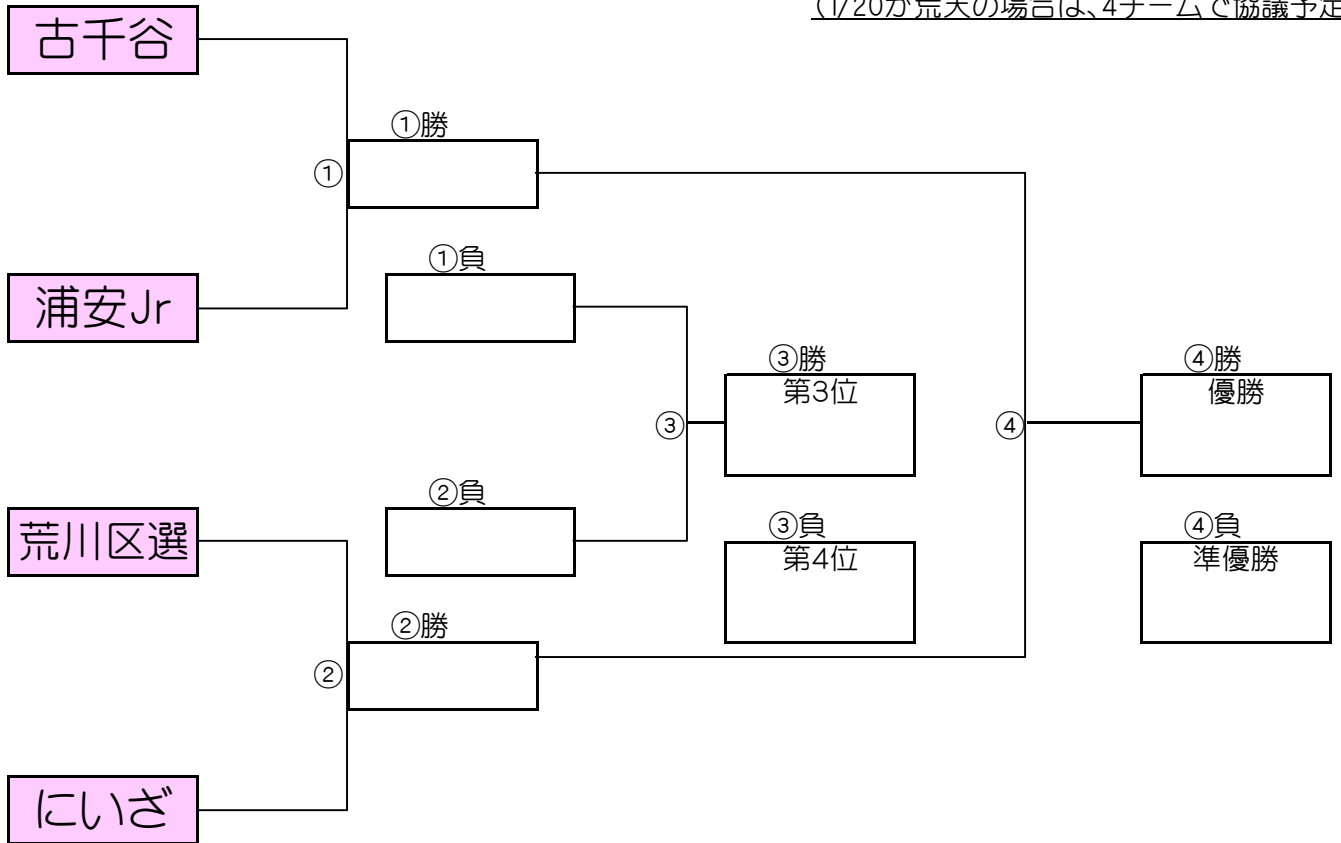

大会四日目【優勝決定戦】トーナメント戦(試合時間 <20-5-20>分)

優勝決定戦:会場 そうか公園(荒天により1/14(日)中止の場合は、1/20(土)瀬崎グランドに延期

(1/20が荒天の場合は、4チームで協議予定)

優勝決定戦スケジュール

	時間	A側		B側	審判	
①	9:00	古千谷	-	浦安Jr	荒川区選	にいざ
②	10::00	荒川区選	-	にいざ	古千谷	浦安Jr
③	11:30	①負	-	②負	本部	本部
			-			
④	12:20	①勝	-	②勝	本部	本部
			-			
⑤	13:30	表彰式及び閉会式				

※チーム事情により大会四日目に参加できないチームがある場合は、参加辞退チームに最後に負けたチームが繰り上がり出場となります。

略 称	チ ャ ム 名 称	地 域
古千谷	古千谷 Football Club	東京都 足立区
浦安Jr	浦安ジュニアサッカークラブ	千葉県 浦安市
荒川区選	荒川区選抜	東京都 荒川区
にいざ	にいざえ~すフットボールクラブ	埼玉県 新座市