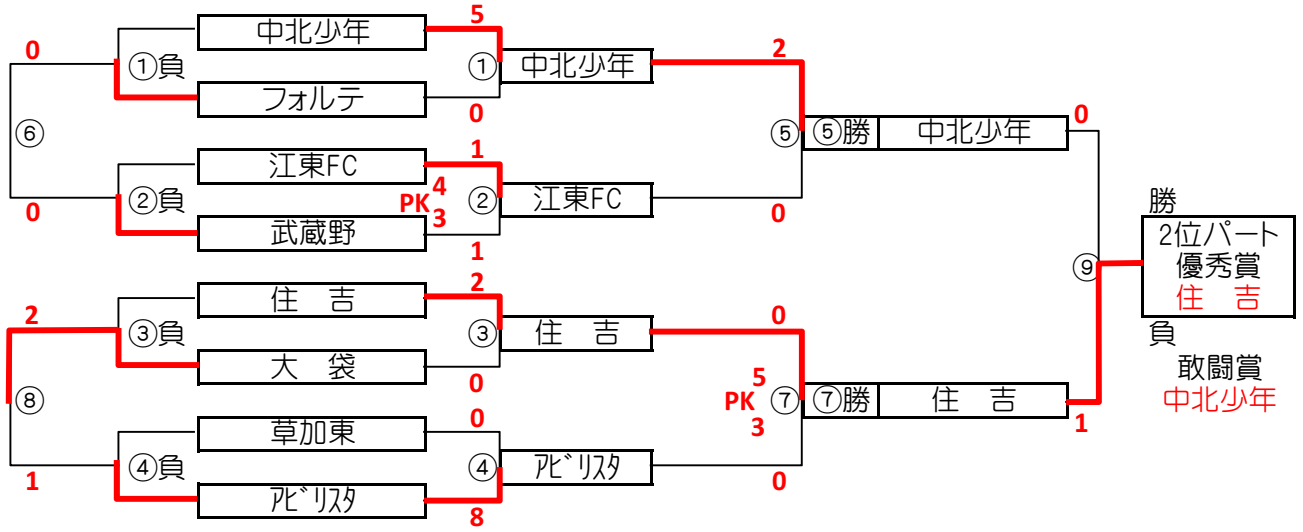

The Champion 64

大会三日目【1位パート】順位トーナメント戦(試合時間 <15-5-15>分)

1位パート会場:そうか公園A面

大会三日目【1位パート】順位トーナメント戦(試合時間 <15-5-15>分)

1位パート会場:そうか公園B面

1位パート決勝トーナメントスケジュール (そうか公園A面)

時間	A側	B側	審判
① 9:00	ひまわり	羽生	宮代東 浦安Jr
② 9:45	古千谷	菅生	城東 7FC福生
③ 10:30	宮代東	浦安Jr	ひまわり 羽生
④ 11:15	城東	7FC福生	古千谷 菅生
⑤ 12:00	A面①勝 羽生	A面②勝 古千谷	A面①負 ひまわり A面②負 菅生
⑥ 12:45	A面①負 ひまわり	A面②負 菅生	A面①勝 羽生 A面②勝 古千谷
⑦ 13:30	A面③勝 浦安Jr	A面④勝 城東	A面③負 宮代東 A面④負 7FC福生
⑧ 14:15	A面③負 宮代東	A面④負 7FC福生	A面③勝 浦安Jr A面④勝 城東

1位パート決勝トーナメントスケジュール (そうか公園B面)

時間	A側	B側	審判
① 9:00	草加Jr.	クア-ジユ	にいざ 川テ崎玉
② 9:45	荒川区選	西町	二寺 駒林
③ 10:30	にいざ	川テ崎玉	草加Jr. クア-ジユ
④ 11:15	二寺	駒林	荒川区選 西町
⑤ 12:00	B面①勝 クア-ジユ	B面②勝 荒川区選	B面①負 草加Jr. B面②負 西町
⑥ 12:45	B面①負 草加Jr.	B面②負 西町	B面①勝 クア-ジユ B面②勝 荒川区選
⑦ 13:30	B面③勝 にいざ	B面④勝 駒林	B面③負 川テ崎玉 B面④負 二寺
⑧ 14:15	B面③負 川テ崎玉	B面④負 二寺	B面③勝 にいざ B面④勝 駒林

大会三日目【2位パート】順位トーナメント戦(試合時間 <15-5-15>分)

2位パート会場:瀬崎グランドA面

大会三日目【2位パート】順位トーナメント戦(試合時間 <15-5-15>分)

2位パート会場:瀬崎グランドB面

2位パート トーナメントスケジュール (瀬崎グランドA面)

	時間	A側		B側	審判	
①	9:00	中北少年	-	フォルテ	住吉 大袋	
②	9:45	江東FC	-	武蔵野	草加東 ぴりスタ	
③	10:30	住吉	-	大袋	中北少年 フォルテ	
④	11:15	草加東	-	ぴりスタ	江東FC 武蔵野	
⑤	12:00	A面①勝 中北少年	-	A面②勝 江東FC	A面①負 フォルテ	A面②負 武蔵野
⑥	12:45	A面①負 フォルテ	-	A面②負 武蔵野	A面①勝 中北少年	A面②勝 江東FC
⑦	13:30	A面③勝 住吉	-	A面④勝 ぴりスタ	A面③負 大袋	A面④負 草加東
⑧	14:15	A面③負 大袋	-	A面④負 草加東	A面③勝 住吉	A面④勝 ぴりスタ
⑨	15:00	A面⑤勝 中北少年	-	A面⑦勝 住吉	A面⑥負 江東FC	A面⑦負 住吉