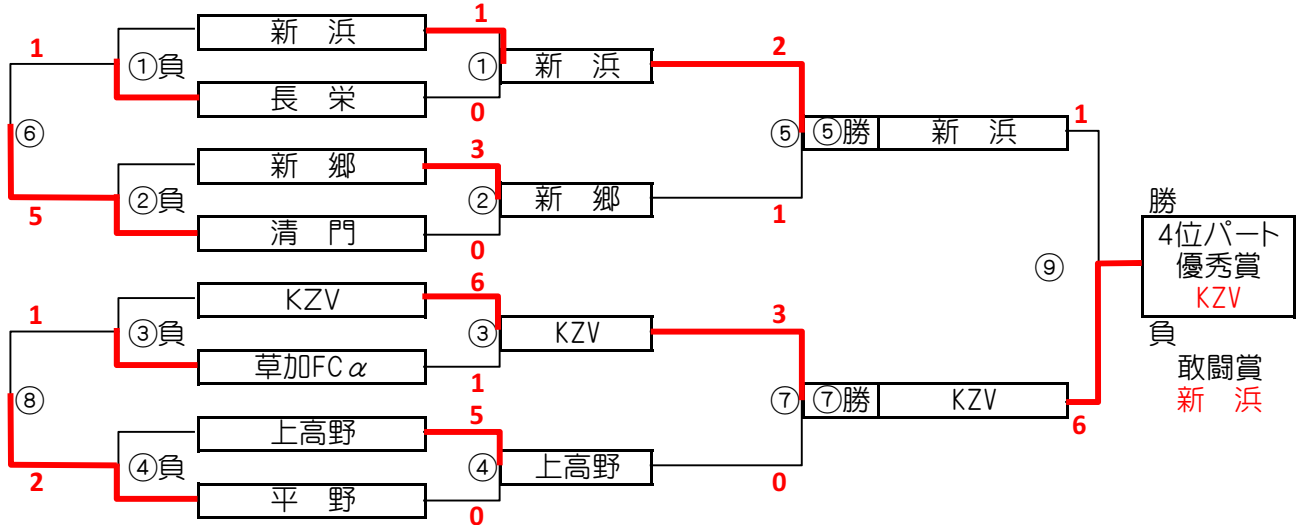

大会三日目【4位パート】順位トーナメント戦(試合時間 <15-5-15>分)

4位パート会場:長栄小学校

大会三日目【4位パート】順位トーナメント戦(試合時間 <15-5-15>分)

4位パート会場:両新田小学校