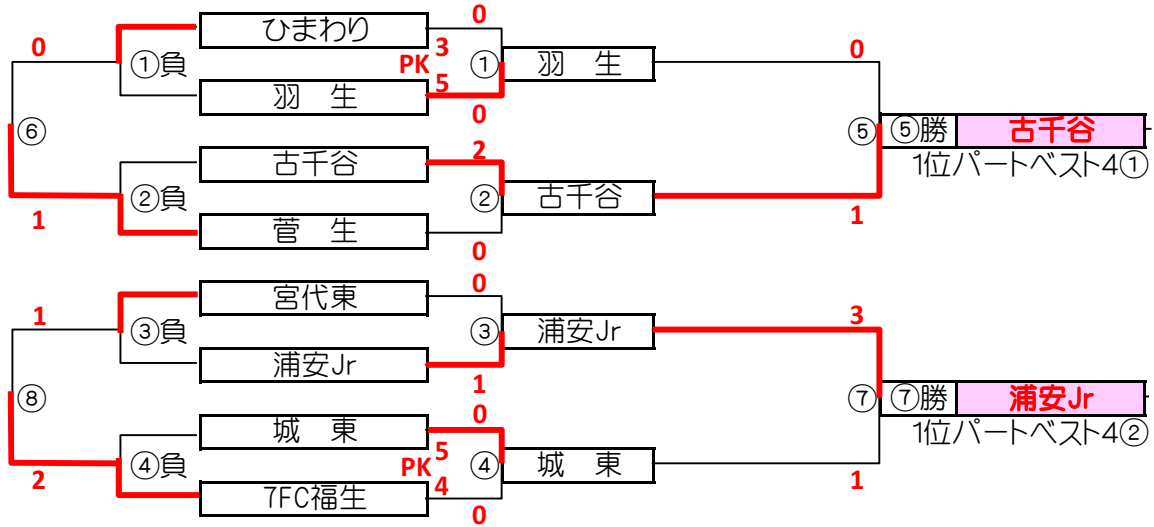

第29回 草加市サッカーフェスティバル (地域交流大会)

順位パートトーナメント結果
1月14日 優勝決定戦予定

SOKA SOCCER FESTIVAL

開催期日	2018年 1月 6日(土) Aブロック予選 2018年 1月 7日(日) Bブロック予選 2018年 1月 8日(月・祝) 順位別決勝トーナメント 2018年 1月14日(日) ベスト4決勝 2018年 1月20日(土) (ベスト4決勝予備日)
会 場	そうか公園グラウンド、瀬崎グラウンド、柳島グラウンド、富士グラウンド 両新田小学校、長栄小学校、稲荷小学校、川柳小学校、新田小学校 高砂小学校
主 催	草加市サッカー協会
主 管	草加市サッカー協会第4種委員会
後 援	草加市教育委員会 公益財団法人草加市体育協会 草加商工会議所
協 賛	朝日新聞・埼玉少年少女スポーツ メディカルトピア草加病院

The Champion 64

大会三日目【1位パート】順位トーナメント戦(試合時間 <15-5-15>分)

1位パート会場:そうか公園A面

大会三日目【1位パート】順位トーナメント戦(試合時間 <15-5-15>分)

1位パート会場:そうか公園B面

1位パート決勝トーナメントスケジュール (そうか公園A面)

時間	A側	B側	審判
① 9:00	ひまわり	羽生	宮代東 浦安Jr
② 9:45	古千谷	菅生	城東 7FC福生
③ 10:30	宮代東	浦安Jr	ひまわり 羽生
④ 11:15	城東	7FC福生	古千谷 菅生
⑤ 12:00	A面①勝 羽生	A面②勝 古千谷	A面①負 ひまわり A面②負 菅生
⑥ 12:45	A面①負 ひまわり	A面②負 菅生	A面①勝 羽生 A面②勝 古千谷
⑦ 13:30	A面③勝 浦安Jr	A面④勝 城東	A面③負 宮代東 A面④負 7FC福生
⑧ 14:15	A面③負 宮代東	A面④負 7FC福生	A面③勝 浦安Jr A面④勝 城東

1位パート決勝トーナメントスケジュール (そうか公園B面)

時間	A側	B側	審判
① 9:00	草加Jr.	クア-ジユ	にいざ 川テ崎玉
② 9:45	荒川区選	西町	二寺 駒林
③ 10:30	にいざ	川テ崎玉	草加Jr. クア-ジユ
④ 11:15	二寺	駒林	荒川区選 西町
⑤ 12:00	B面①勝 クア-ジユ	B面②勝 荒川区選	B面①負 草加Jr. B面②負 西町
⑥ 12:45	B面①負 草加Jr.	B面②負 西町	B面①勝 クア-ジユ B面②勝 荒川区選
⑦ 13:30	B面③勝 にいざ	B面④勝 駒林	B面③負 川テ崎玉 B面④負 二寺
⑧ 14:15	B面③負 川テ崎玉	B面④負 二寺	B面③勝 にいざ B面④勝 駒林

大会三日目【2位パート】順位トーナメント戦(試合時間 <15-5-15>分)

2位パート会場:瀬崎グランドA面

大会三日目【2位パート】順位トーナメント戦(試合時間 <15-5-15>分)

2位パート会場:瀬崎グランドB面

2位パート トーナメントスケジュール (瀬崎グランドA面)

	時間	A側		B側	審判	
①	9:00	中北少年	-	フォルテ	住吉 大袋	
②	9:45	江東FC	-	武蔵野	草加東 ぴりスタ	
③	10:30	住吉	-	大袋	中北少年 フォルテ	
④	11:15	草加東	-	ぴりスタ	江東FC 武蔵野	
⑤	12:00	A面①勝 中北少年	-	A面②勝 江東FC	A面①負 フォルテ	A面②負 武蔵野
⑥	12:45	A面①負 フォルテ	-	A面②負 武蔵野	A面①勝 中北少年	A面②勝 江東FC
⑦	13:30	A面③勝 住吉	-	A面④勝 ぴりスタ	A面③負 大袋	A面④負 草加東
⑧	14:15	A面③負 大袋	-	A面④負 草加東	A面③勝 住吉	A面④勝 ぴりスタ
⑨	15:00	A面⑤勝 中北少年	-	A面⑦勝 住吉	A面⑥負 江東FC	A面⑦負 住吉