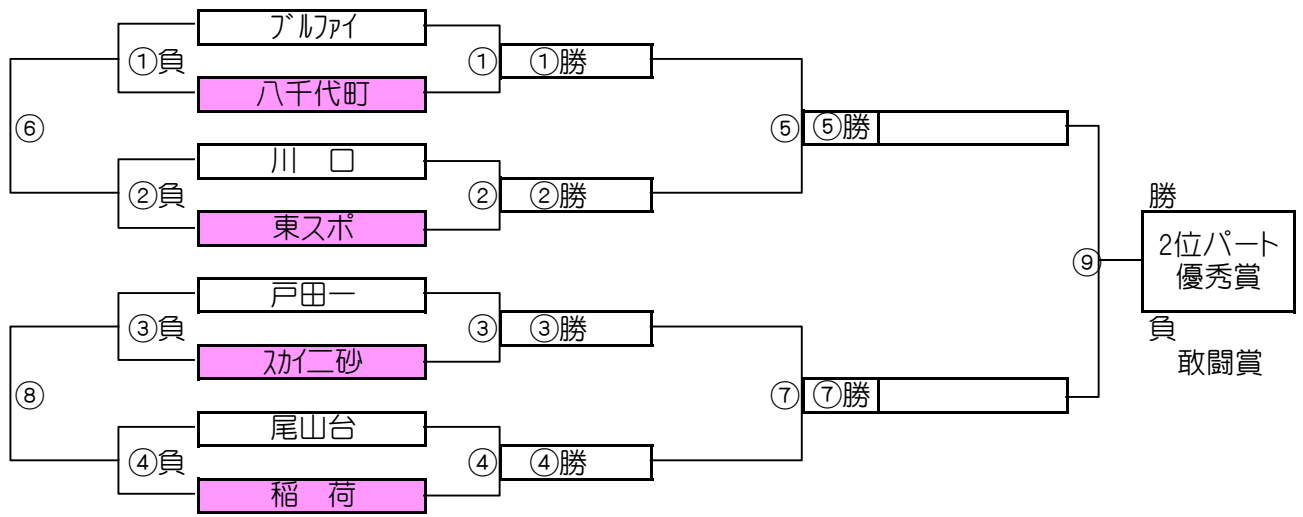

大会三日目【1位パート】順位トーナメント戦(試合時間 <15-5-15>分)

1位パート会場:そうか公園A面

大会三日目【1位パート】順位トーナメント戦(試合時間 <15-5-15>分)

1位パート会場:そうか公園B面

1位パート決勝トーナメントスケジュール (そうか公園A面)

	時間	A側		B側	審判	
①	9:00	ひまわり	-	羽生	宮代東	浦安Jr
②	9:45	古千谷	-	菅生	城東	7FC福生
③	10:30	宮代東	-	浦安Jr	ひまわり	羽生
④	11:15	城東	-	7FC福生	古千谷	菅生
⑤	12:00	A面①勝	-	A面②勝	A面①負	A面②負
⑥	12:45	A面①負	-	A面②負	A面①勝	A面②勝
⑦	13:30	A面③勝	-	A面④勝	A面③負	A面④負
⑧	14:15	A面③負	-	A面④負	A面③勝	A面④勝

1位パート決勝トーナメントスケジュール (そうか公園B面)

	時間	A側		B側	審判	
①	9:00	草加Jr.	-	クリアージュ	にいざ	リハビリ埼玉
②	9:45	荒川区選	-	西町	二寺	駒林
③	10:30	にいざ	-	リハビリ埼玉	草加Jr.	クリアージュ
④	11:15	二寺	-	駒林	荒川区選	西町
⑤	12:00	B面①勝	-	B面②勝	B面①負	B面②負
⑥	12:45	B面①負	-	B面②負	B面①勝	B面②勝
⑦	13:30	B面③勝	-	B面④勝	B面③負	B面④負
⑧	14:15	B面③負	-	B面④負	B面③勝	B面④勝

大会三日目【2位パート】順位トーナメント戦(試合時間 <15-5-15>分)

2位パート会場:瀬崎グランドA面

大会三日目【2位パート】順位トーナメント戦(試合時間 <15-5-15>分)

2位パート会場:瀬崎グランドB面

2位パート トーナメントスケジュール (瀬崎グランドA面)

	時間	A側		B側	審判	
①	9:00	中北少年	-	フォルテ	住吉	大袋
②	9:45	江東FC	-	武蔵野	草加東	ぴりす
③	10:30	住吉	-	大袋	中北少年	フォルテ
④	11:15	草加東	-	ぴりす	江東FC	武蔵野
⑤	12:00	A面①勝	-	A面②勝	A面①負	A面②負
⑥	12:45	A面①負	-	A面②負	A面①勝	A面②勝
⑦	13:30	A面③勝	-	A面④勝	A面③負	A面④負
⑧	14:15	A面③負	-	A面④負	A面③勝	A面④勝
⑨	15:00	A面⑤勝	-	A面⑦勝	A面⑤負	A面⑦負

2位パート トーナメントスケジュール (瀬崎グランドB面)

	時間	A側		B側	審判	
①	9:00	ブルアイ	-	八千代町	戸田一	スカイ二砂
②	9:45	川口	-	東スポ	尾山台	稲荷
③	10:30	戸田一	-	スカイ二砂	ブルアイ	八千代町
④	11:15	尾山台	-	稲荷	川口	東スポ
⑤	12:00	B面①勝	-	B面②勝	B面①負	B面②負
⑥	12:45	B面①負	-	B面②負	B面①勝	B面②勝
⑦	13:30	B面③勝	-	B面④勝	B面③負	B面④負
⑧	14:15	B面③負	-	B面④負	B面③勝	B面④勝
⑨	15:00	B面⑤勝	-	B面⑦勝	B面⑤負	B面⑦負