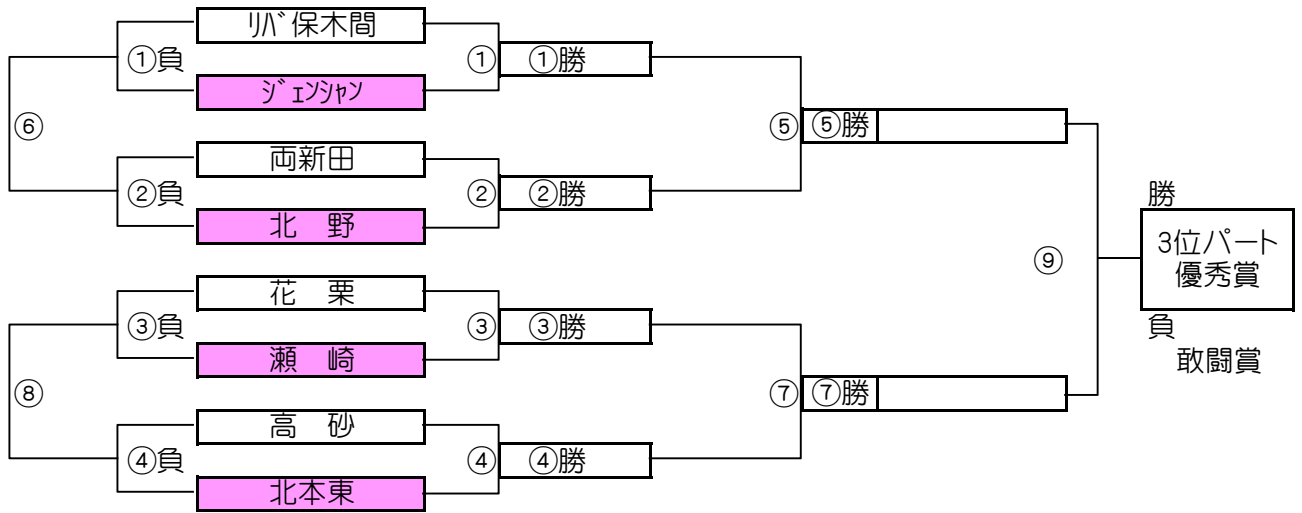

大会三日目【2位パート】順位トーナメント戦(試合時間 <15-5-15>分)

2位パート会場:瀬崎グランドA面

大会三日目【2位パート】順位トーナメント戦(試合時間 <15-5-15>分)

2位パート会場:瀬崎グランドB面

2位パート トーナメントスケジュール (瀬崎グランドA面)

	時間	A側		B側	審判	
①	9:00	中北少年	-	フォルテ	住吉	大袋
②	9:45	江東FC	-	武蔵野	草加東	ぴりす
③	10:30	住吉	-	大袋	中北少年	フォルテ
④	11:15	草加東	-	ぴりす	江東FC	武蔵野
⑤	12:00	A面①勝	-	A面②勝	A面①負	A面②負
⑥	12:45	A面①負	-	A面②負	A面①勝	A面②勝
⑦	13:30	A面③勝	-	A面④勝	A面③負	A面④負
⑧	14:15	A面③負	-	A面④負	A面③勝	A面④勝
⑨	15:00	A面⑤勝	-	A面⑦勝	A面⑤負	A面⑦負

2位パート トーナメントスケジュール (瀬崎グランドB面)

	時間	A側		B側	審判	
①	9:00	ブルアイ	-	八千代町	戸田一	スカイ二砂
②	9:45	川口	-	東スポ	尾山台	稲荷
③	10:30	戸田一	-	スカイ二砂	ブルアイ	八千代町
④	11:15	尾山台	-	稲荷	川口	東スポ
⑤	12:00	B面①勝	-	B面②勝	B面①負	B面②負
⑥	12:45	B面①負	-	B面②負	B面①勝	B面②勝
⑦	13:30	B面③勝	-	B面④勝	B面③負	B面④負
⑧	14:15	B面③負	-	B面④負	B面③勝	B面④勝
⑨	15:00	B面⑤勝	-	B面⑦勝	B面⑤負	B面⑦負

大会三日目【3位パート】順位トーナメント戦 (試合時間 <15-5-15>分)

3位パート会場:瀬崎グランドC面

大会三日目【3位パート】順位トーナメント戦 (試合時間 <15-5-15>分)

3位パート会場:富士グランド

3位パート トーナメントスケジュール (瀬崎グランドC面)

	時間	A側		B側	審判	
①	9:00	越谷FC	-	青木中央	シャーク	飯塚
②	9:45	みのべ	-	ハﾟｰﾌﾟﾙｽ	神根東	新田
③	10:30	シャーク	-	飯塚	越谷FC	青木中央
④	11:15	神根東	-	新田	みのべ	ハﾟｰﾌﾟﾙｽ
⑤	12:00	C面①勝	-	C面②勝	C面①負	C面②負
⑥	12:45	C面①負	-	C面②負	C面①勝	C面②勝
⑦	13:30	C面③勝	-	C面④勝	C面③負	C面④負
⑧	14:15	C面③負	-	C面④負	C面③勝	C面④勝
⑨	15:00	C面⑤勝	-	C面⑦勝	C面⑤負	C面⑦負