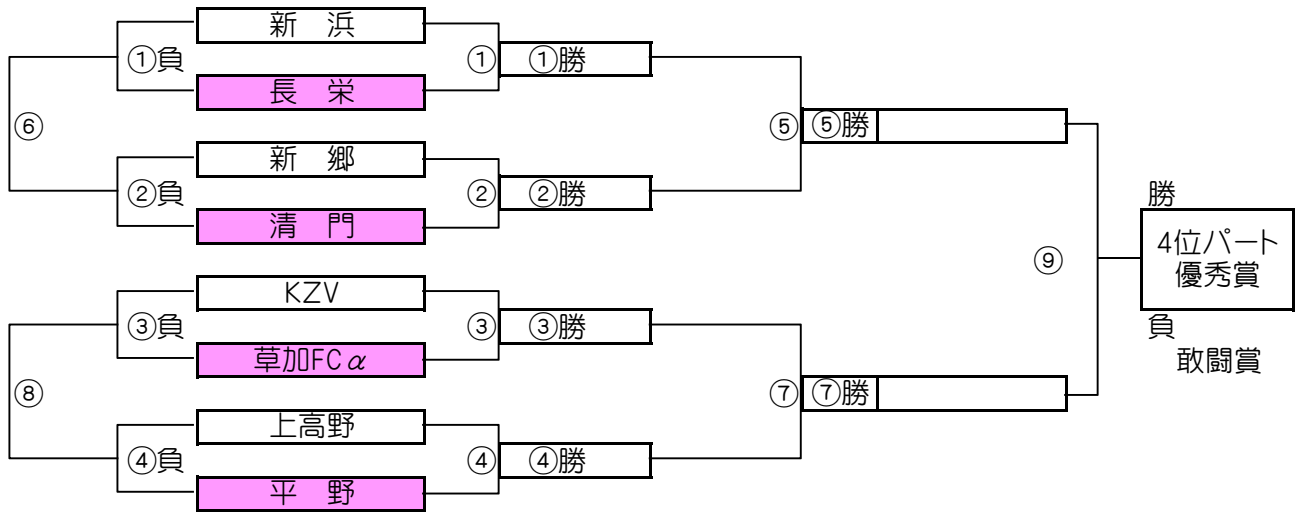

大会三日目【4位パート】順位トーナメント戦 (試合時間 <15-5-15>分)

4位パート会場:長栄小学校

大会三日目【4位パート】順位トーナメント戦 (試合時間 <15-5-15>分)

4位パート会場:両新田小学校