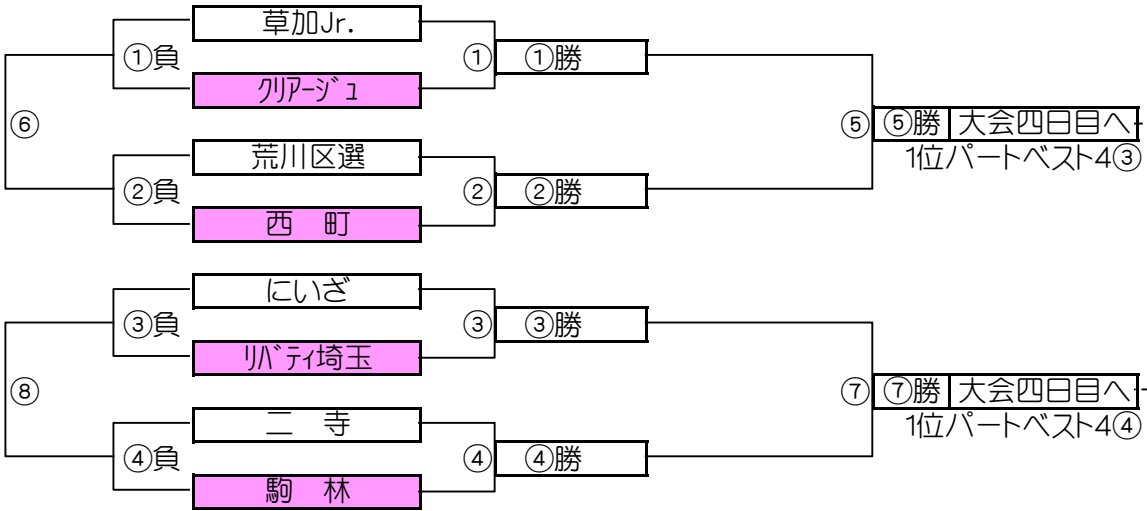

訂正:平野-アピリスタ 1-0→1-11(赤太字部分)

Pブロック 稲荷小学校

チーム名	駒 林	芝樋ノ爪	北本東	稲 荷	勝	負	分	勝点	得点	失点	得失	順位
駒 林	☆☆☆	5 - 0	3 - 1	10 - 0	3	0	0	9	18	1	17	1
芝樋ノ爪	0 - 5	☆☆☆	1 - 1	0 - 3	0	2	1	1	1	9	-8	4
北本東	1 - 3	1 - 1	☆☆☆	1 - 1	0	1	2	2	3	5	-2	3
稲 荷	0 - 10	3 - 0	1 - 1	☆☆☆	1	1	1	4	4	11	-7	2

大会三日目【1位パート】順位トーナメント戦(試合時間 <15-5-15>分)

1位パート会場:そうか公園A面

大会三日目【1位パート】順位トーナメント戦(試合時間 <15-5-15>分)

1位パート会場:そうか公園B面

1位パート決勝トーナメントスケジュール (そうか公園A面)

	時間	A側		B側	審判	
①	9:00	ひまわり	-	羽生	宮代東	浦安Jr
②	9:45	古千谷	-	菅生	城東	7FC福生
③	10:30	宮代東	-	浦安Jr	ひまわり	羽生
④	11:15	城東	-	7FC福生	古千谷	菅生
⑤	12:00	A面①勝	-	A面②勝	A面①負	A面②負
⑥	12:45	A面①負	-	A面②負	A面①勝	A面②勝
⑦	13:30	A面③勝	-	A面④勝	A面③負	A面④負
⑧	14:15	A面③負	-	A面④負	A面③勝	A面④勝