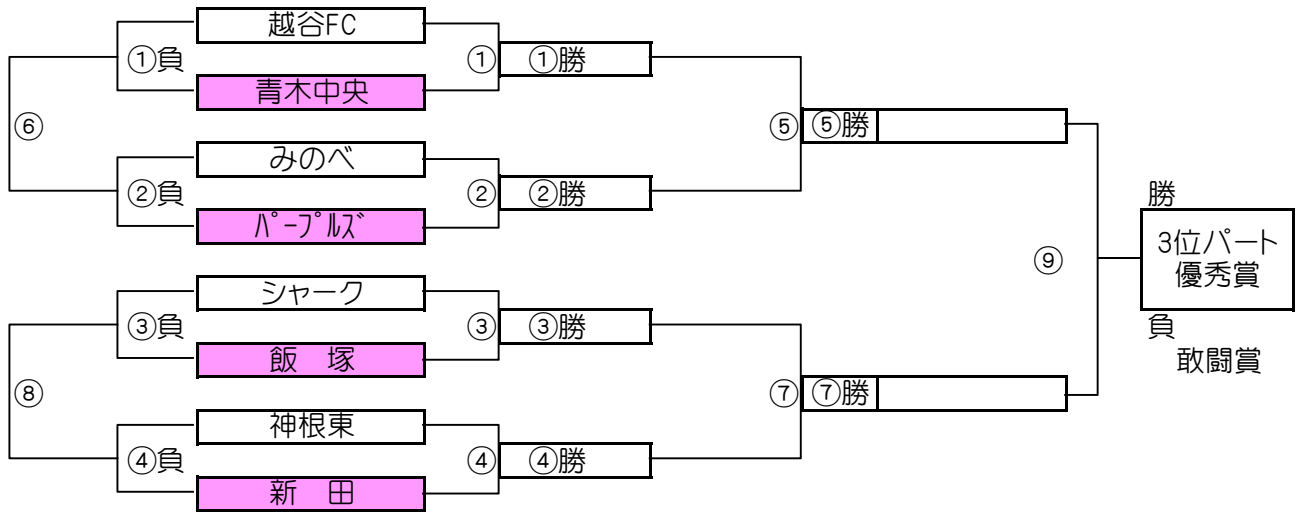

大会三日目【3位パート】順位トーナメント戦 (試合時間 <15-5-15>分)

3位パート会場:瀬崎グランドC面

大会三日目【3位パート】順位トーナメント戦 (試合時間 <15-5-15>分)

3位パート会場:富士グランド