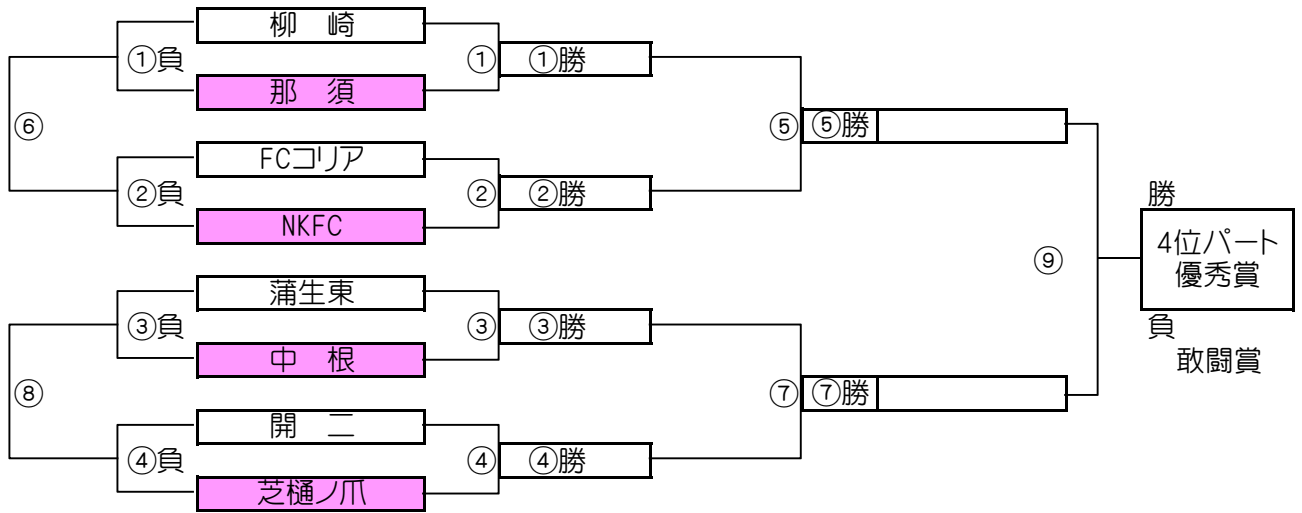

2位パート トーナメントスケジュール (瀬崎グランドB面)

	時間	A側		B側	審判	
①	9:00	ブルアイ	-	八千代町	戸田一	スカイ二砂
②	9:45	川口	-	東スポ	尾山台	稲荷
③	10:30	戸田一	-	スカイ二砂	ブルアイ	八千代町
④	11:15	尾山台	-	稲荷	川口	東スポ
⑤	12:00	B面①勝	-	B面②勝	B面①負	B面②負
⑥	12:45	B面①負	-	B面②負	B面①勝	B面②勝
⑦	13:30	B面③勝	-	B面④勝	B面③負	B面④負
⑧	14:15	B面③負	-	B面④負	B面③勝	B面④勝
⑨	15:00	B面⑤勝	-	B面⑦勝	B面⑤負	B面⑦負

大会三日目【3位パート】順位トーナメント戦 (試合時間 <15-5-15>分)

3位パート会場:瀬崎グランドC面

大会三日目【3位パート】順位トーナメント戦 (試合時間 <15-5-15>分)

3位パート会場:富士グランド

3位パート トーナメントスケジュール (瀬崎グランドC面)

	時間	A側		B側	審判	
①	9:00	越谷FC	-	青木中央	シャーク	飯塚
②	9:45	みのべ	-	ハﾟｰﾌﾟﾙｽ	神根東	新田
③	10:30	シャーク	-	飯塚	越谷FC	青木中央
④	11:15	神根東	-	新田	みのべ	ハﾟｰﾌﾟﾙｽ
⑤	12:00	C面①勝	-	C面②勝	C面①負	C面②負
⑥	12:45	C面①負	-	C面②負	C面①勝	C面②勝
⑦	13:30	C面③勝	-	C面④勝	C面③負	C面④負
⑧	14:15	C面③負	-	C面④負	C面③勝	C面④勝
⑨	15:00	C面⑤勝	-	C面⑦勝	C面⑤負	C面⑦負

3位パート トーナメントスケジュール (富士グランド)

	時間	A側		B側	審判	
①	9:00	リハ保木間	-	ジェソヤソ	花栗	瀬崎
②	9:45	両新田	-	北野	高砂	北本東
③	10:30	花栗	-	瀬崎	リハ保木間	ジェソヤソ
④	11:15	高砂	-	北本東	両新田	北野
⑤	12:00	①勝	-	②勝	①負	②負
⑥	12:45	①負	-	②負	①勝	②勝
⑦	13:30	③勝	-	④勝	③負	④負
⑧	14:15	③負	-	④負	③勝	④勝
⑨	15:00	⑤勝	-	⑦勝	⑤負	⑦負

大会三日目【4位パート】順位トーナメント戦 (試合時間 <15-5-15>分)

4位パート会場:長栄小学校

大会三日目【4位パート】順位トーナメント戦 (試合時間 <15-5-15>分)

4位パート会場:両新田小学校

4位パート トーナメントスケジュール (長栄小学校)

	時間	A側		B側	審判	
①	9:00	新浜	-	長栄	KZV	草加FCα
②	9:45	新郷	-	清門	上高野	平野
③	10:30	KZV	-	草加FCα	新浜	長栄
④	11:15	上高野	-	平野	新郷	清門
⑤	12:00	①勝	-	②勝	①負	②負
⑥	12:45	①負	-	②負	①勝	②勝
⑦	13:30	③勝	-	④勝	③負	④負
⑧	14:15	③負	-	④負	③勝	④勝
⑨	15:00	⑤勝	-	⑦勝	⑤負	⑦負