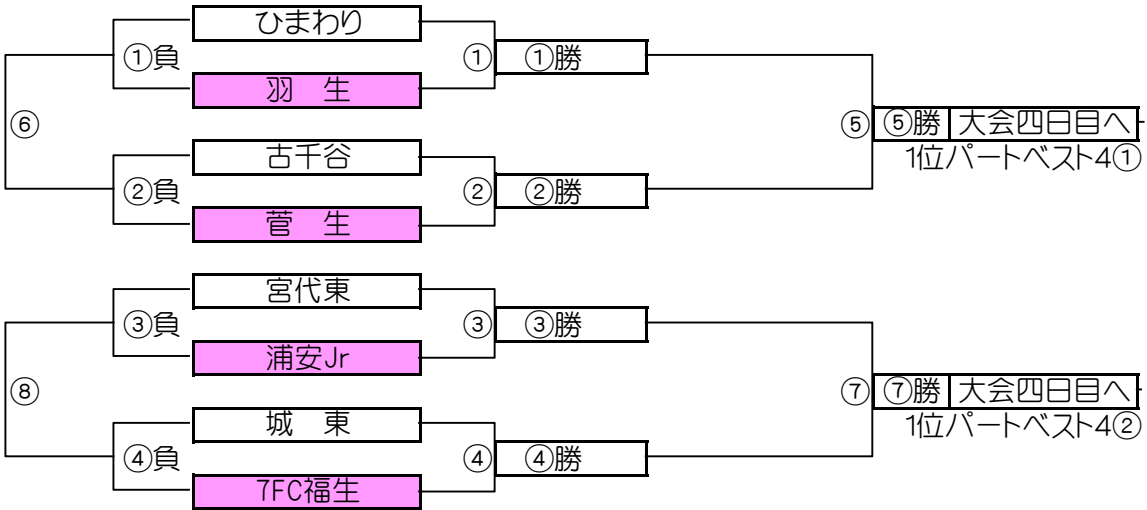

大会三日目【1位パート】順位トーナメント戦(試合時間 <15-5-15>分)

1位パート会場:そうか公園A面

大会三日目【1位パート】順位トーナメント戦(試合時間 <15-5-15>分)

1位パート会場:そうか公園B面