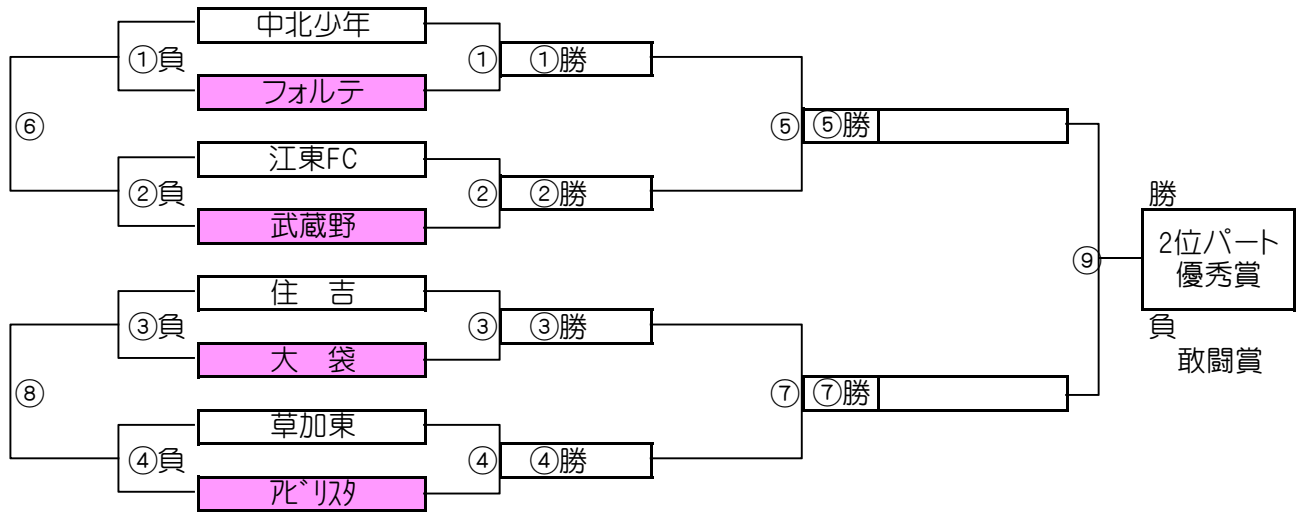

大会三日目【1位パート】順位トーナメント戦(試合時間 <15-5-15>分)

1位パート会場:そうか公園A面

大会三日目【1位パート】順位トーナメント戦(試合時間 <15-5-15>分)

1位パート会場:そうか公園B面

1位パート決勝トーナメントスケジュール (そうか公園A面)

	時間	A側		B側	審判	
①	9:00	ひまわり	-	羽生	宮代東	浦安Jr
②	9:45	古千谷	-	菅生	城東	7FC福生
③	10:30	宮代東	-	浦安Jr	ひまわり	羽生
④	11:15	城東	-	7FC福生	古千谷	菅生
⑤	12:00	A面①勝	-	A面②勝	A面①負	A面②負
⑥	12:45	A面①負	-	A面②負	A面①勝	A面②勝
⑦	13:30	A面③勝	-	A面④勝	A面③負	A面④負
⑧	14:15	A面③負	-	A面④負	A面③勝	A面④勝

1位パート決勝トーナメントスケジュール (そうか公園B面)

	時間	A側		B側	審判	
①	9:00	草加Jr.	-	クリアージュ	にいざ	リハビリ埼玉
②	9:45	荒川区選	-	西町	二寺	駒林
③	10:30	にいざ	-	リハビリ埼玉	草加Jr.	クリアージュ
④	11:15	二寺	-	駒林	荒川区選	西町
⑤	12:00	B面①勝	-	B面②勝	B面①負	B面②負
⑥	12:45	B面①負	-	B面②負	B面①勝	B面②勝
⑦	13:30	B面③勝	-	B面④勝	B面③負	B面④負
⑧	14:15	B面③負	-	B面④負	B面③勝	B面④勝

大会三日目【2位パート】順位トーナメント戦(試合時間 <15-5-15>分)

2位パート会場:瀬崎グランドA面

大会三日目【2位パート】順位トーナメント戦(試合時間 <15-5-15>分)

2位パート会場:瀬崎グランドB面

2位パート トーナメントスケジュール (瀬崎グランドA面)

	時間	A側		B側	審判	
①	9:00	中北少年	-	フォルテ	住吉	大袋
②	9:45	江東FC	-	武蔵野	草加東	ぴりす
③	10:30	住吉	-	大袋	中北少年	フォルテ
④	11:15	草加東	-	ぴりす	江東FC	武蔵野
⑤	12:00	A面①勝	-	A面②勝	A面①負	A面②負
⑥	12:45	A面①負	-	A面②負	A面①勝	A面②勝
⑦	13:30	A面③勝	-	A面④勝	A面③負	A面④負
⑧	14:15	A面③負	-	A面④負	A面③勝	A面④勝
⑨	15:00	A面⑤勝	-	A面⑦勝	A面⑤負	A面⑦負