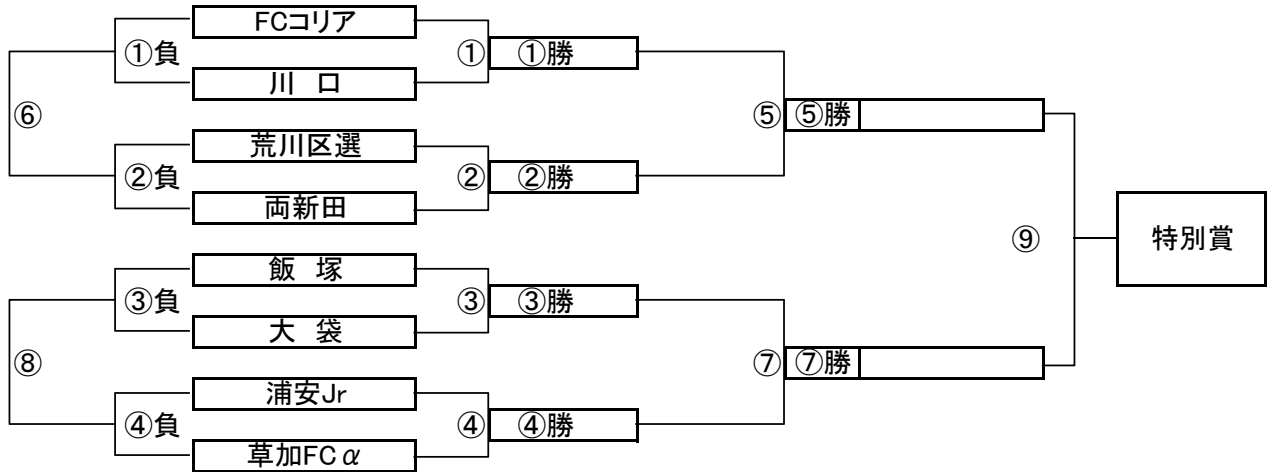

パターン6でのF, Kブロックトーナメント戦(試合時間 <15-5-15>分)

F, Kブロック会場:両新田小学校

パターン5でのO, Pブロックトーナメント戦(試合時間 <15-5-15>分)

O, Pブロック会場:そうか公園B面