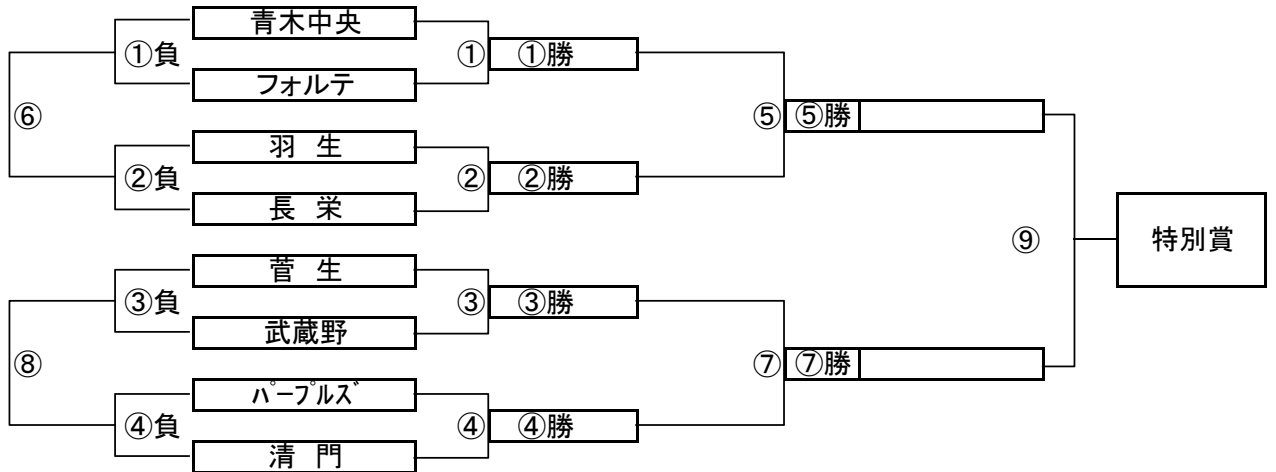

L, Nブロック トーナメントスケジュール (瀬崎グランドC面)

	時間	A側		B側	審判	
①	9:00	リハティ埼玉	-	中根	北野	東スポ
②	9:45	スカイニ砂	-	瀬崎	NKFC	西町
③	10:30	北野	-	東スポ	リハティ埼玉	中根
④	11:15	NKFC	-	西町	スカイニ砂	瀬崎
⑤	12:00	C面①勝	-	C面②勝	C面①負	C面②負
⑥	12:45	C面①負	-	C面②負	C面①勝	C面②勝
⑦	13:30	C面③勝	-	C面④勝	C面③負	C面④負
⑧	14:15	C面③負	-	C面④負	C面③勝	C面④勝
⑨	15:00	C面⑤勝	-	C面⑦勝	C面⑤負	C面⑦負

I, Mブロック トーナメントスケジュール (長栄小学校)

	時間	A側		B側	審判	
①	9:00	青木中央	-	フォルテ	菅生	武蔵野
②	9:45	羽生	-	長栄	パープルス	清門
③	10:30	菅生	-	武蔵野	青木中央	フォルテ
④	11:15	パープルス	-	清門	羽生	長栄
⑤	12:00	①勝	-	②勝	①負	②負
⑥	12:45	①負	-	②負	①勝	②勝
⑦	13:30	③勝	-	④勝	③負	④負
⑧	14:15	③負	-	④負	③勝	④勝
⑨	15:00	⑤勝	-	⑦勝	⑤負	⑦負