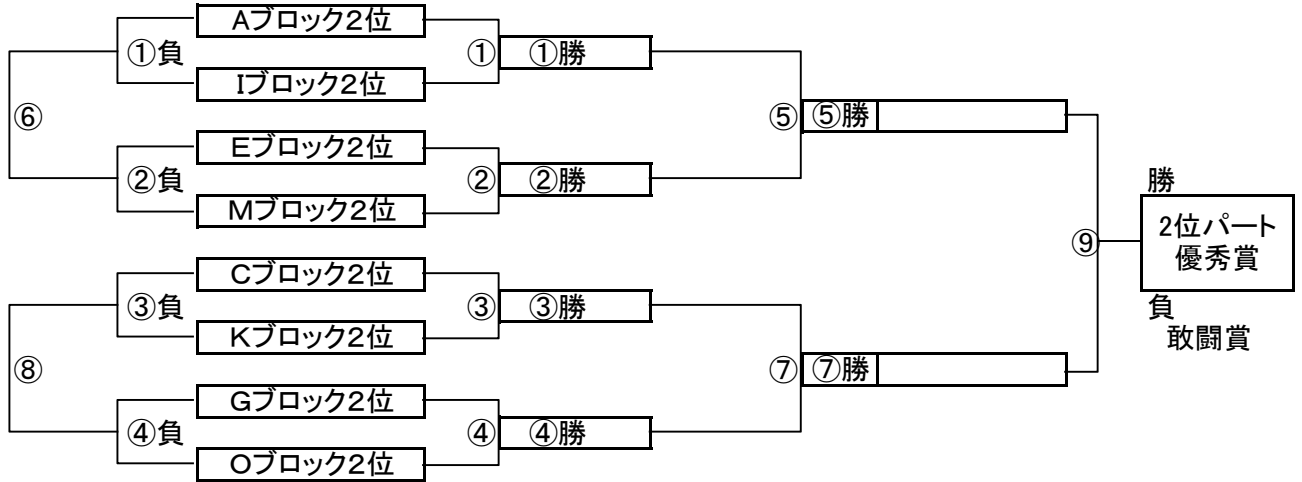

大会三日目【2位パート】順位トーナメント戦(試合時間 <15-5-15>分)

2位パート会場:瀬崎グランドA面

大会三日目【2位パート】順位トーナメント戦(試合時間 <15-5-15>分)

2位パート会場:瀬崎グランドB面