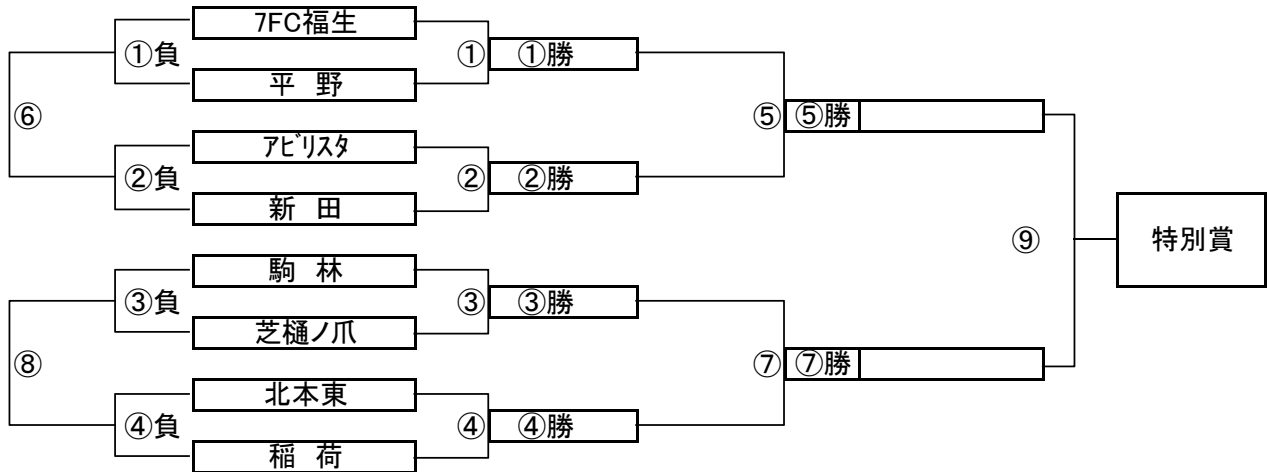

F, Kブロック トーナメントスケジュール
(両新田小学校)

	時間	A側		B側	審判	
①	9:00	FCコリア	-	川口	飯塚	大袋
②	9:45	荒川区選	-	両新田	浦安Jr	草加FCα
③	10:30	飯塚	-	大袋	FCコリア	川口
④	11:15	浦安Jr	-	草加FCα	荒川区選	両新田
⑤	12:00	①勝	-	②勝	①負	②負
⑥	12:45	①負	-	②負	①勝	②勝
⑦	13:30	③勝	-	④勝	③負	④負
⑧	14:15	③負	-	④負	③勝	④勝
⑨	15:00	⑤勝	-	⑦勝	⑤負	⑦負

O, Pブロック トーナメントスケジュール
(そうか公園 B面)

	時間	A側		B側	審判	
①	9:00	7FC福生	-	平野	駒林	芝樋ノ爪
②	9:45	アビリスタ	-	新田	北本東	稲荷
③	10:30	駒林	-	芝樋ノ爪	7FC福生	平野
④	11:15	北本東	-	稲荷	アビリスタ	新田
⑤	12:00	B面①勝	-	B面②勝	B面①負	B面②負
⑥	12:45	B面①負	-	B面②負	B面①勝	B面②勝
⑦	13:30	B面③勝	-	B面④勝	B面③負	B面④負
⑧	14:15	B面③負	-	B面④負	B面③勝	B面④勝
⑨	15:00	B面⑤勝	-	B面⑦勝	B面⑤負	B面⑦負