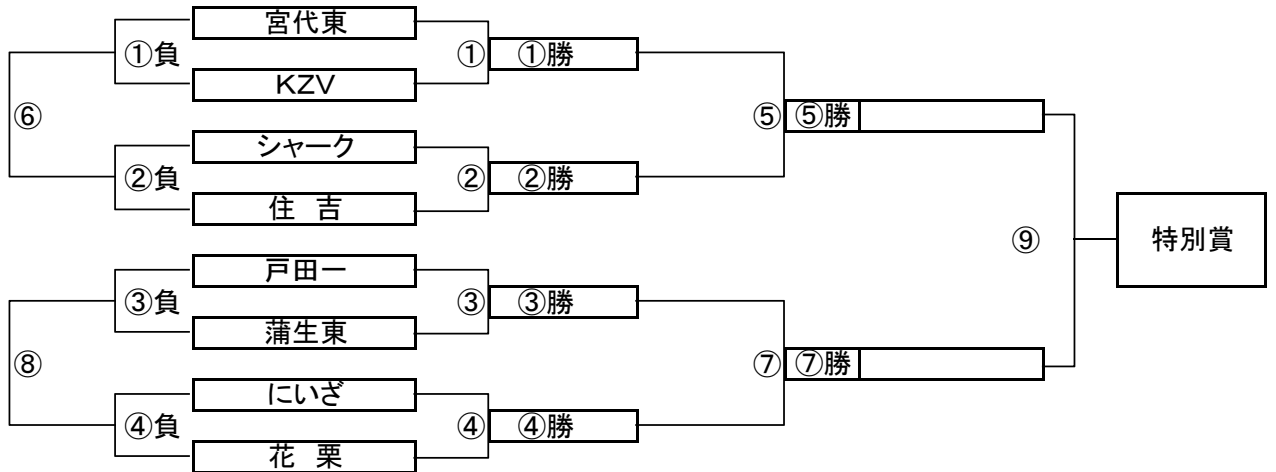

A, Bブロック トーナメントスケジュール
(そうか公園A面)

	時間	A側		B側	審判	
①	9:00	越谷FC	-	中北少年	リバ保木間	柳崎
②	9:45	新浜	-	ひまわり	ブルファイ	草加Jr.
③	10:30	リバ保木間	-	柳崎	越谷FC	中北少年
④	11:15	ブルファイ	-	草加Jr.	新浜	ひまわり
⑤	12:00	A面①勝	-	A面②勝	A面①負	A面②負
⑥	12:45	A面①負	-	A面②負	A面①勝	A面②勝
⑦	13:30	A面③勝	-	A面④勝	A面③負	A面④負
⑧	14:15	A面③負	-	A面④負	A面③勝	A面④勝
⑨	15:00	A面⑤勝	-	A面⑦勝	A面⑤負	A面⑦負

C, Dブロック トーナメントスケジュール
(富士グランド)

	時間	A側		B側	審判	
①	9:00	宮代東	-	KZV	戸田一	蒲生東
②	9:45	シャーク	-	住吉	にいざ	花栗
③	10:30	戸田一	-	蒲生東	宮代東	KZV
④	11:15	にいざ	-	花栗	シャーク	住吉
⑤	12:00	①勝	-	②勝	①負	②負
⑥	12:45	①負	-	②負	①勝	②勝
⑦	13:30	③勝	-	④勝	③負	④負
⑧	14:15	③負	-	④負	③勝	④勝
⑨	15:00	⑤勝	-	⑦勝	⑤負	⑦負