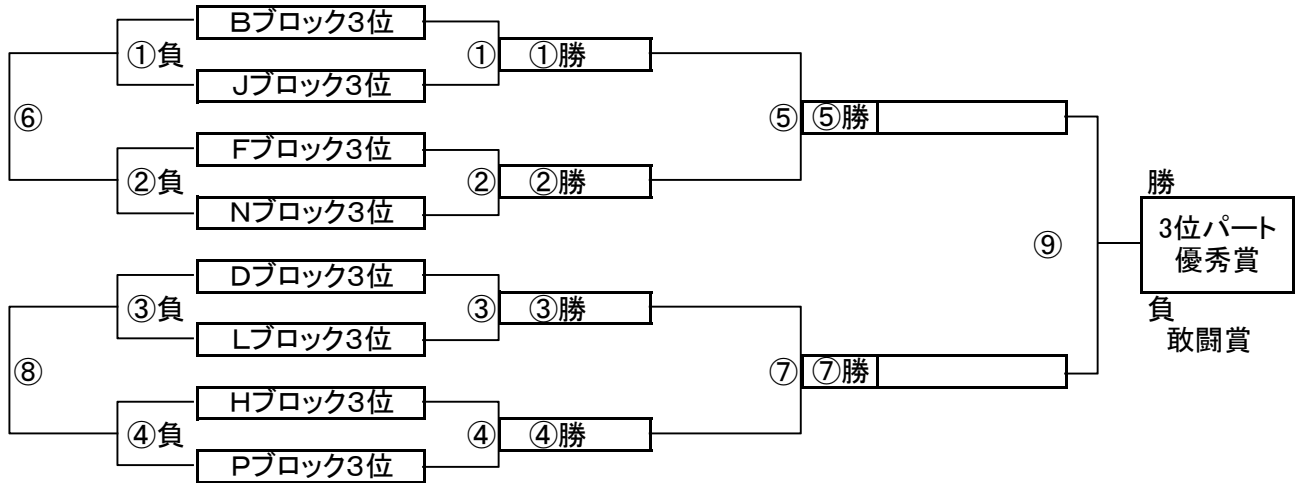

3位パート トーナメントスケジュール
(瀬崎グランドC面)

	時間	A側		B側	審判	
①	9:00	Aブロック3位	-	Iブロック3位	Cブロック3位	Kブロック3位
②	9:45	Eブロック3位	-	Mブロック3位	Gブロック3位	Oブロック3位
③	10:30	Cブロック3位	-	Kブロック3位	Aブロック3位	Iブロック3位
④	11:15	Gブロック3位	-	Oブロック3位	Eブロック3位	Mブロック3位
⑤	12:00	C面①勝	-	C面②勝	C面①負	C面②負
⑥	12:45	C面①負	-	C面②負	C面①勝	C面②勝
⑦	13:30	C面③勝	-	C面④勝	C面③負	C面④負
⑧	14:15	C面③負	-	C面④負	C面③勝	C面④勝
⑨	15:00	C面⑤勝	-	C面⑦勝	C面⑤負	C面⑦負

3位パート トーナメントスケジュール
(富士グランド)

	時間	A側		B側	審判	
①	9:00	Bブロック3位	-	Jブロック3位	Dブロック3位	Lブロック3位
②	9:45	Fブロック3位	-	Nブロック3位	Hブロック3位	Pブロック3位
③	10:30	Dブロック3位	-	Lブロック3位	Bブロック3位	Jブロック3位
④	11:15	Hブロック3位	-	Pブロック3位	Fブロック3位	Nブロック3位
⑤	12:00	①勝	-	②勝	①負	②負
⑥	12:45	①負	-	②負	①勝	②勝
⑦	13:30	③勝	-	④勝	③負	④負
⑧	14:15	③負	-	④負	③勝	④勝
⑨	15:00	⑤勝	-	⑦勝	⑤負	⑦負