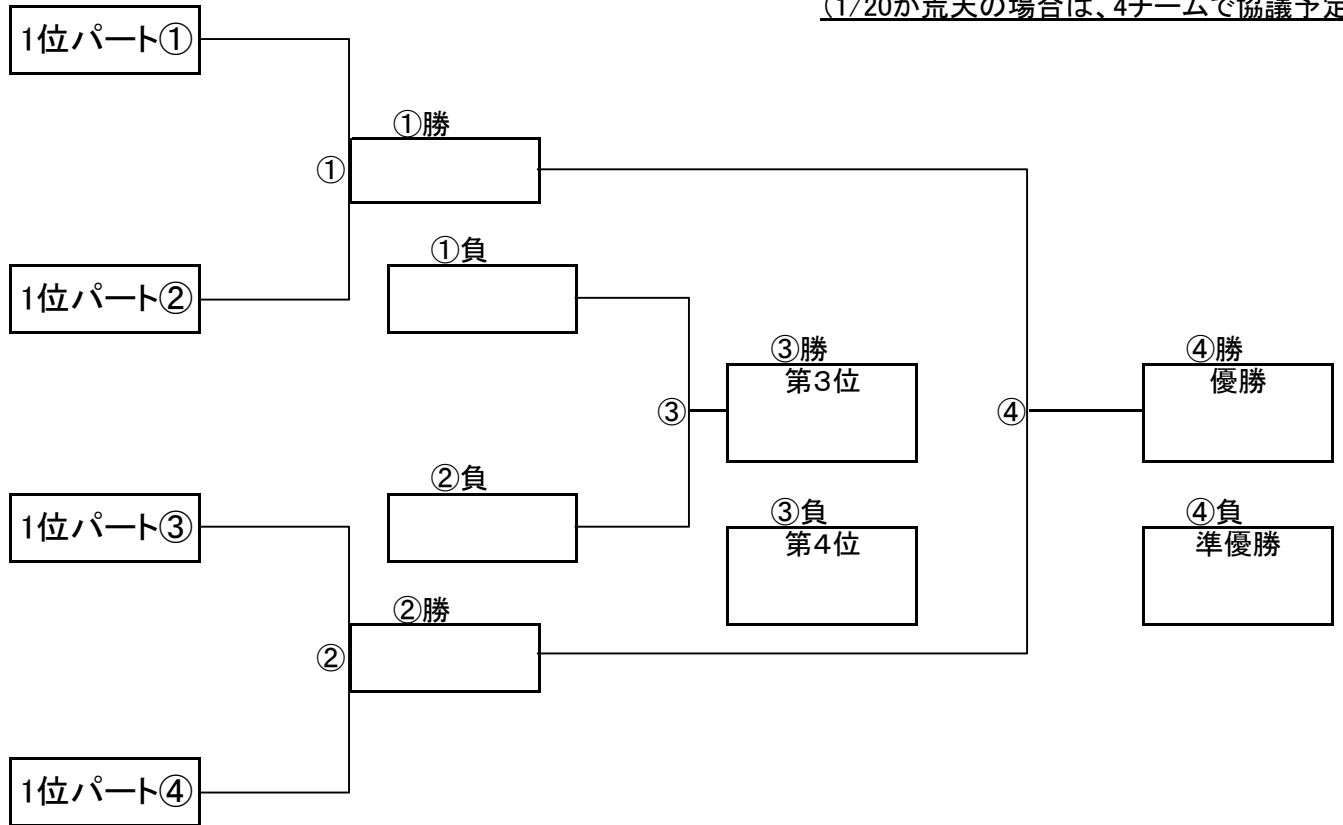

優勝決定戦:会場 そうか公園(荒天により1/14(日)中止の場合は、1/20(土)瀬崎グランドに延期

(1/20が荒天の場合は、4チームで協議予定)

優勝決定戦スケジュール

	時間	A側		B側	審判	
①	9:00	1位パート①	-	1位パート②	1位パート③	1位パート④
②	10:00	1位パート③	-	1位パート④	1位パート①	1位パート②
③	11:30	①負	-	②負	本部	本部
			-			
④	12:20	①勝	-	②勝	本部	本部
			-			
⑤	13:30	表彰式及び閉会式				

※チーム事情により大会四日目に参加できないチームがある場合は、参加辞退チームに最後に負けたチームが繰り上がり出場となります。