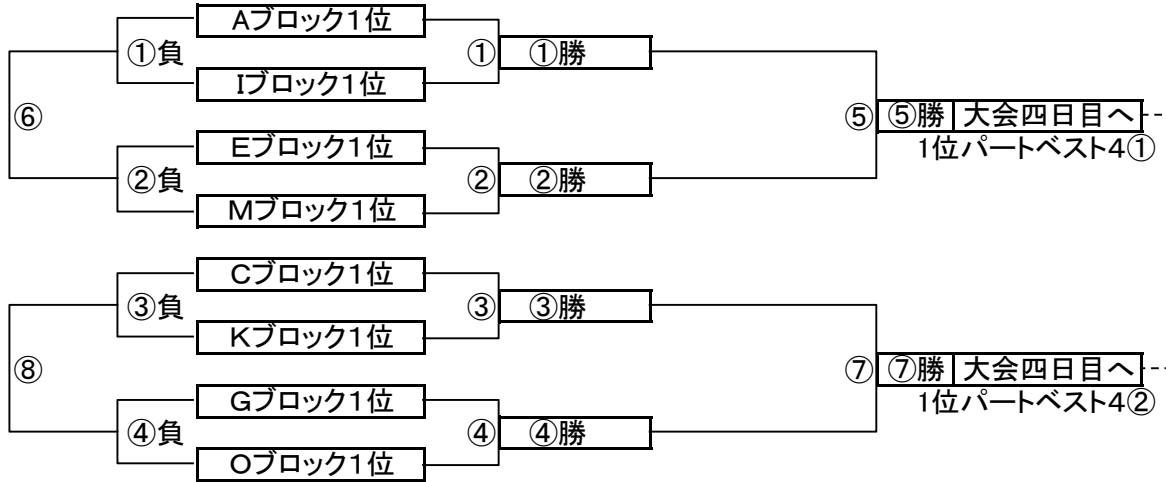

大会三日目【1位パート】順位トーナメント戦(試合時間 <15-5-15>分)

1位パート会場: そうか公園A面

大会三日目【1位パート】順位トーナメント戦(試合時間 <15-5-15>分)

1位パート会場: そうか公園B面

1位パート決勝トーナメントスケジュール
(そうか公園A面)

	時間	A側		B側	審判	
①	9:00	Aブロック1位	-	Iブロック1位	Cブロック1位	Kブロック1位
②	9:45	Eブロック1位	-	Mブロック1位	Gブロック1位	Oブロック1位
③	10:30	Cブロック1位	-	Kブロック1位	Aブロック1位	Iブロック1位
④	11:15	Gブロック1位	-	Oブロック1位	Eブロック1位	Mブロック1位
⑤	12:00	A面①勝	-	A面②勝	A面①負	A面②負
⑥	12:45	A面①負	-	A面②負	A面①勝	A面②勝
⑦	13:30	A面③勝	-	A面④勝	A面③負	A面④負
⑧	14:15	A面③負	-	A面④負	A面③勝	A面④勝