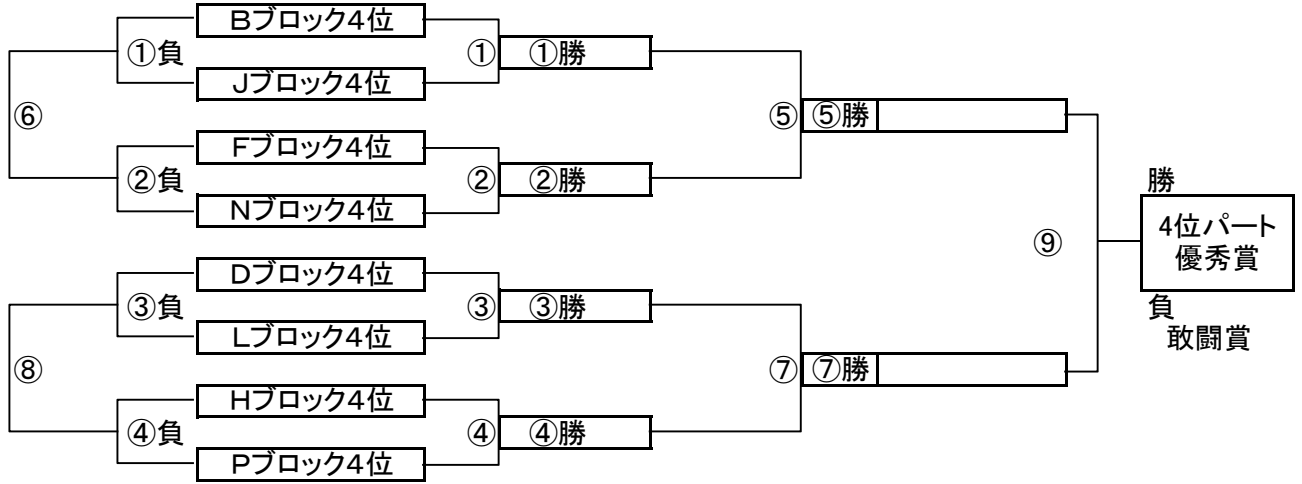

4位パート トーナメントスケジュール (長栄小学校)

	時間	A側		B側	審判	
①	9:00	Aブロック4位	-	Iブロック4位	Cブロック4位	Kブロック4位
②	9:45	Eブロック4位	-	Mブロック4位	Gブロック4位	Oブロック4位
③	10:30	Cブロック4位	-	Kブロック4位	Aブロック4位	Iブロック4位
④	11:15	Gブロック4位	-	Oブロック4位	Eブロック4位	Mブロック4位
⑤	12:00	①勝	-	②勝	①負	②負
⑥	12:45	①負	-	②負	①勝	②勝
⑦	13:30	③勝	-	④勝	③負	④負
⑧	14:15	③負	-	④負	③勝	④勝
⑨	15:00	⑤勝	-	⑦勝	⑤負	⑦負

4位パート トーナメントスケジュール (両新田小学校)

	時間	A側		B側	審判	
①	9:00	Bブロック4位	-	Jブロック4位	Dブロック4位	Lブロック4位
②	9:45	Fブロック4位	-	Nブロック4位	Hブロック4位	Pブロック4位
③	10:30	Dブロック4位	-	Lブロック4位	Bブロック4位	Jブロック4位
④	11:15	Hブロック4位	-	Pブロック4位	Fブロック4位	Nブロック4位
⑤	12:00	①勝	-	②勝	①負	②負
⑥	12:45	①負	-	②負	①勝	②勝
⑦	13:30	③勝	-	④勝	③負	④負
⑧	14:15	③負	-	④負	③勝	④勝
⑨	15:00	⑤勝	-	⑦勝	⑤負	⑦負