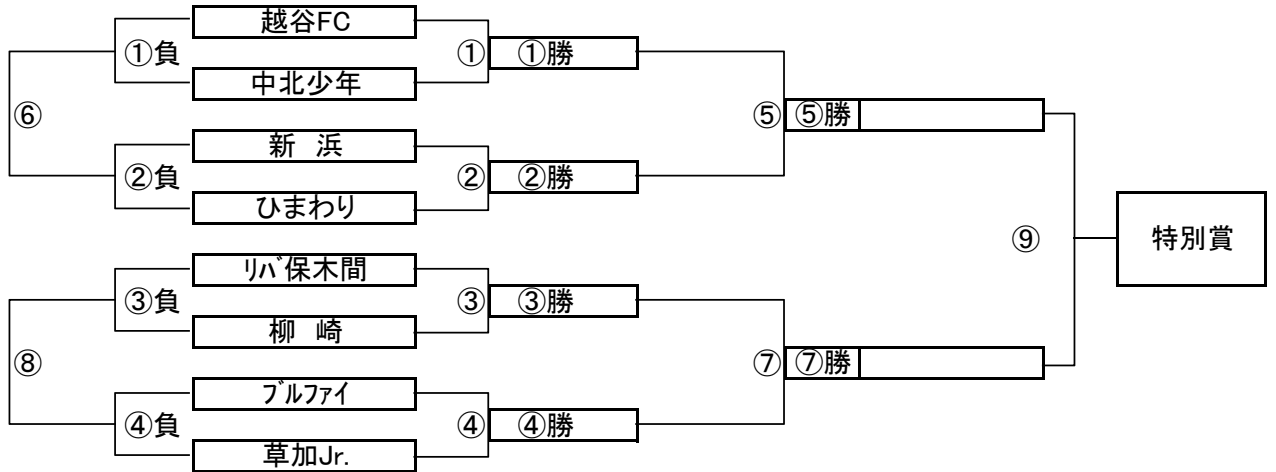

パターン6でのA, Bブロックトーナメント戦(試合時間 <15-5-15>分)

A, Bブロック会場: そうか公園A面

パターン6でのC, Dブロックトーナメント戦(試合時間 <15-5-15>分)

C, Dブロック会場: 富士グランド