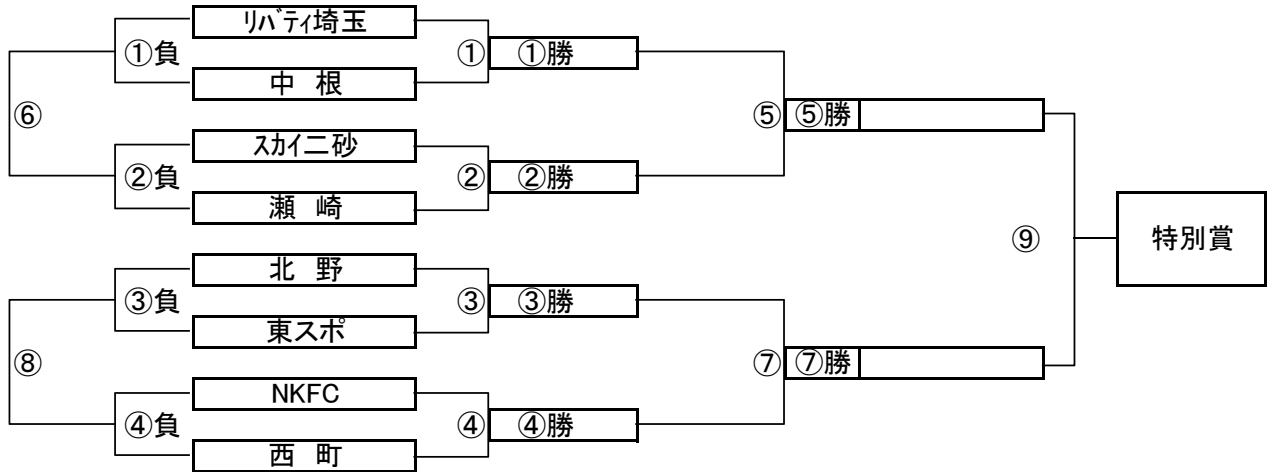

パターン6でのL, Nブロックトーナメント戦(試合時間 <15-5-15>分)

L, Nブロック会場:瀬崎グランドC面

パターン6でのI, Mブロックトーナメント戦(試合時間 <15-5-15>分)

I, Mブロック会場:長栄小学校