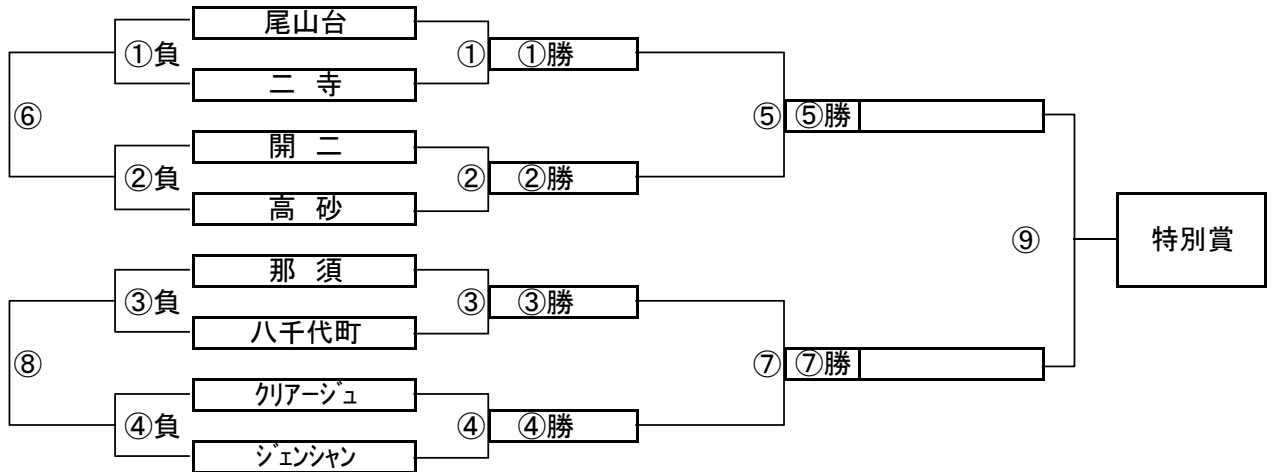

E、Gブロック トーナメントスケジュール
(瀬崎グランドA面)

	時間	A側		B側	審判	
①	9:00	江東FC	-	古千谷	神根東	上高野
②	9:45	新郷	-	みのべ	城東	草加東
③	10:30	神根東	-	上高野	江東FC	古千谷
④	11:15	城東	-	草加東	新郷	みのべ
⑤	12:00	A面①勝	-	A面②勝	A面①負	A面②負
⑥	12:45	A面①負	-	A面②負	A面①勝	A面②勝
⑦	13:30	A面③勝	-	A面④勝	A面③負	A面④負
⑧	14:15	A面③負	-	A面④負	A面③勝	A面④勝
⑨	15:00	A面⑤勝	-	A面⑦勝	A面⑤負	A面⑦負

H、Jブロック トーナメントスケジュール
(瀬崎グランドB面)

	時間	A側		B側	審判	
①	9:00	尾山台	-	二寺	那須	八千代町
②	9:45	開二	-	高砂	クリアージュ	ジェンシャン
③	10:30	那須	-	八千代町	尾山台	二寺
④	11:15	クリアージュ	-	ジェンシャン	開二	高砂
⑤	12:00	B面①勝	-	B面②勝	B面①負	B面②負
⑥	12:45	B面①負	-	B面②負	B面①勝	B面②勝
⑦	13:30	B面③勝	-	B面④勝	B面③負	B面④負
⑧	14:15	B面③負	-	B面④負	B面③勝	B面④勝
⑨	15:00	B面⑤勝	-	B面⑦勝	B面⑤負	B面⑦負