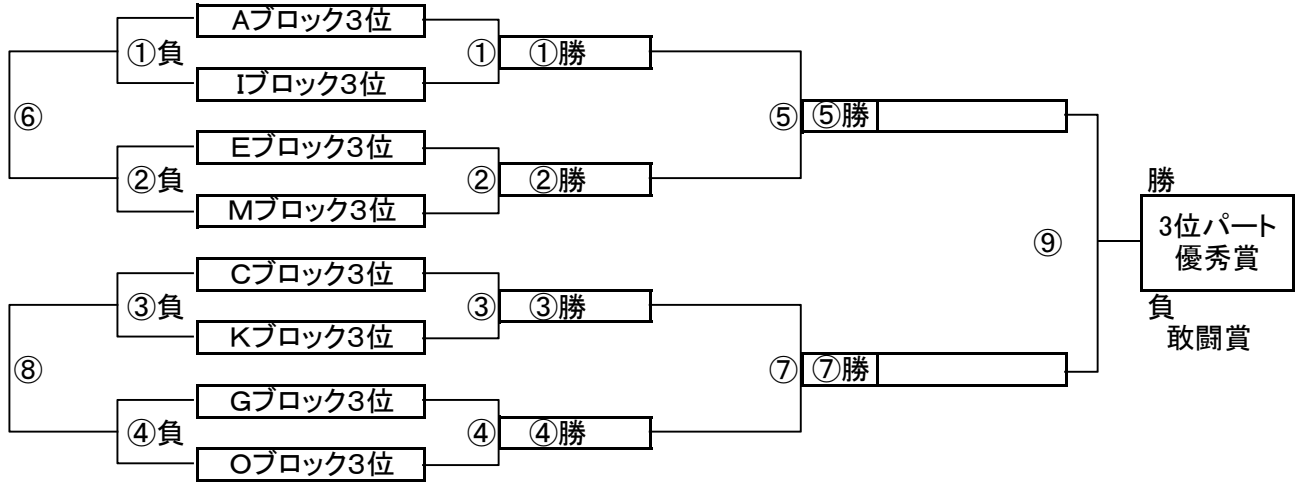

大会三日目【3位パート】順位トーナメント戦(試合時間 <15-5-15>分)

3位パート会場:瀬崎グランドC面

大会三日目【3位パート】順位トーナメント戦(試合時間 <15-5-15>分)

3位パート会場:富士グランド