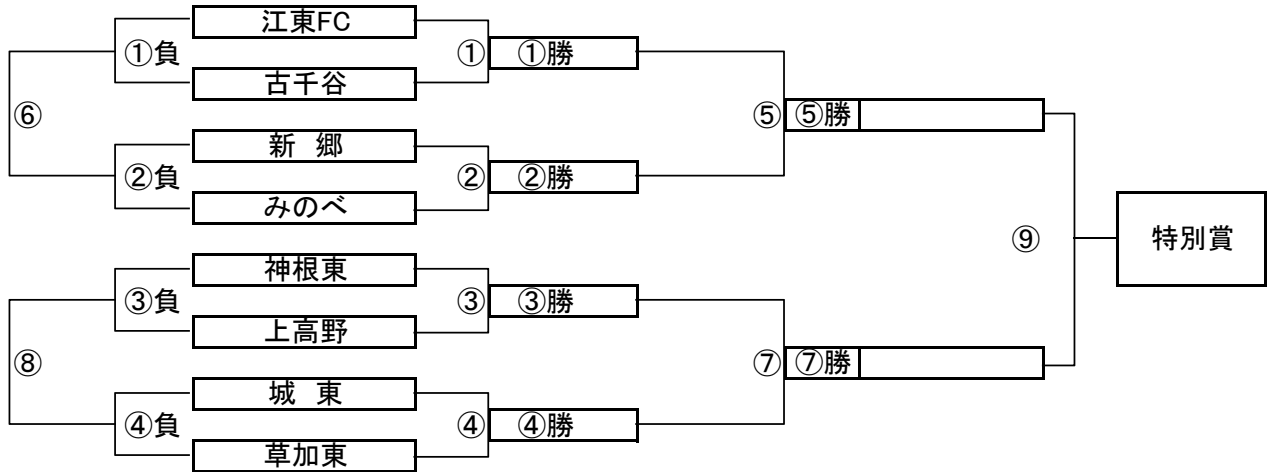

パターン6でのE、Gブロックトーナメント戦(試合時間 <15-5-15>分)

E、Gブロック会場:瀬崎グランドA面

パターン6でのH、Jブロックトーナメント戦(試合時間 <15-5-15>分)

H、Jブロック会場:瀬崎グランドB面