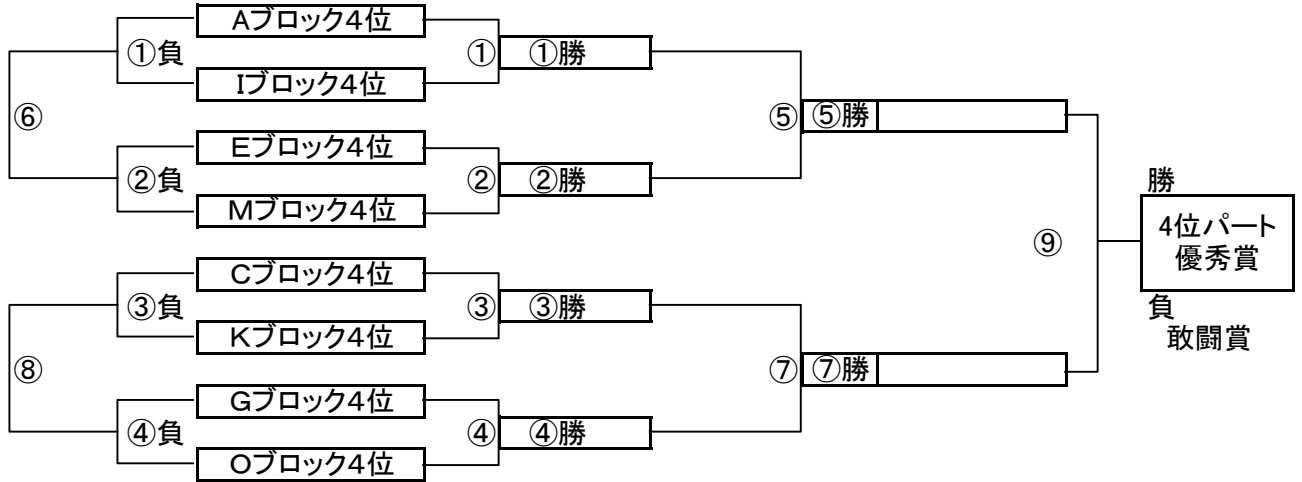

大会三日目【4位パート】順位トーナメント戦(試合時間 <15-5-15>分)

4位パート会場:長栄小学校

大会三日目【4位パート】順位トーナメント戦(試合時間 <15-5-15>分)

4位パート会場:両新田小学校