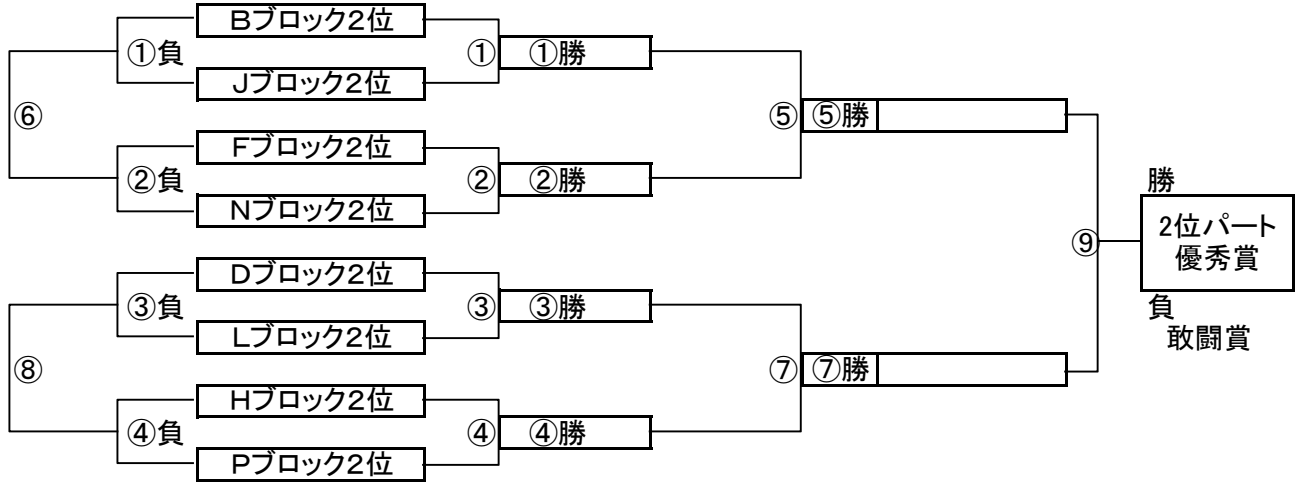

大会三日目【1位パート】順位トーナメント戦(試合時間 <15-5-15>分)

1位パート会場: そうか公園A面

大会三日目【1位パート】順位トーナメント戦(試合時間 <15-5-15>分)

1位パート会場: そうか公園B面

1位パート決勝トーナメントスケジュール
(そうか公園A面)

	時間	A側		B側	審判	
①	9:00	Aブロック1位	-	Iブロック1位	Cブロック1位	Kブロック1位
②	9:45	Eブロック1位	-	Mブロック1位	Gブロック1位	Oブロック1位
③	10:30	Cブロック1位	-	Kブロック1位	Aブロック1位	Iブロック1位
④	11:15	Gブロック1位	-	Oブロック1位	Eブロック1位	Mブロック1位
⑤	12:00	A面①勝	-	A面②勝	A面①負	A面②負
⑥	12:45	A面①負	-	A面②負	A面①勝	A面②勝
⑦	13:30	A面③勝	-	A面④勝	A面③負	A面④負
⑧	14:15	A面③負	-	A面④負	A面③勝	A面④勝

1位パート決勝トーナメントスケジュール
(そうか公園B面)

	時間	A側		B側	審判	
①	9:00	Bブロック1位	-	Jブロック1位	Dブロック1位	Lブロック1位
②	9:45	Fブロック1位	-	Nブロック1位	Hブロック1位	Pブロック1位
③	10:30	Dブロック1位	-	Lブロック1位	Bブロック1位	Jブロック1位
④	11:15	Hブロック1位	-	Pブロック1位	Fブロック1位	Nブロック1位
⑤	12:00	B面①勝	-	B面②勝	B面①負	B面②負
⑥	12:45	B面①負	-	B面②負	B面①勝	B面②勝
⑦	13:30	B面③勝	-	B面④勝	B面③負	B面④負
⑧	14:15	B面③負	-	B面④負	B面③勝	B面④勝

大会三日目【2位パート】順位トーナメント戦(試合時間 <15-5-15>分)

2位パート会場:瀬崎グランドA面

大会三日目【2位パート】順位トーナメント戦(試合時間 <15-5-15>分)

2位パート会場:瀬崎グランドB面

2位パート トーナメントスケジュール
(瀬崎グランドA面)

	時間	A側		B側	審判	
①	9:00	Aブロック2位	-	Iブロック2位	Cブロック2位	Kブロック2位
②	9:45	Eブロック2位	-	Mブロック2位	Gブロック2位	Oブロック2位
③	10:30	Cブロック2位	-	Kブロック2位	Aブロック2位	Iブロック2位
④	11:15	Gブロック2位	-	Oブロック2位	Eブロック2位	Mブロック2位
⑤	12:00	A面①勝	-	A面②勝	A面①負	A面②負
⑥	12:45	A面①負	-	A面②負	A面①勝	A面②勝
⑦	13:30	A面③勝	-	A面④勝	A面③負	A面④負
⑧	14:15	A面③負	-	A面④負	A面③勝	A面④勝
⑨	15:00	A面⑤勝	-	A面⑦勝	A面⑤負	A面⑦負