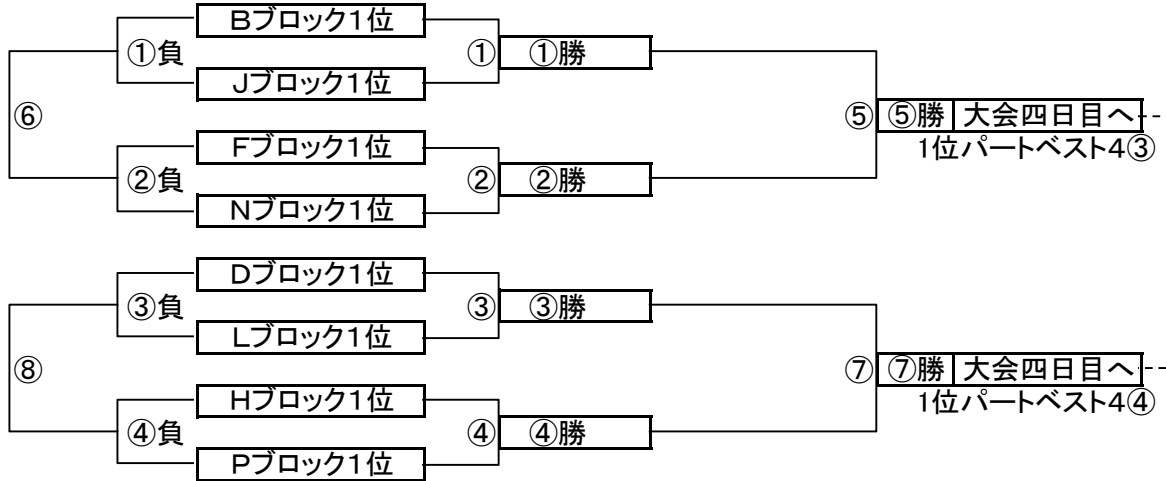

大会三日目【1位パート】順位トーナメント戦(試合時間 <15-5-15>分)

1位パート会場: そうか公園A面

大会三日目【1位パート】順位トーナメント戦(試合時間 <15-5-15>分)

1位パート会場: そうか公園B面

1位パート決勝トーナメントスケジュール
(そうか公園A面)

	時間	A側		B側	審判	
①	9:00	Aブロック1位	-	Iブロック1位	Cブロック1位	Kブロック1位
②	9:45	Eブロック1位	-	Mブロック1位	Gブロック1位	Oブロック1位
③	10:30	Cブロック1位	-	Kブロック1位	Aブロック1位	Iブロック1位
④	11:15	Gブロック1位	-	Oブロック1位	Eブロック1位	Mブロック1位
⑤	12:00	A面①勝	-	A面②勝	A面①負	A面②負
⑥	12:45	A面①負	-	A面②負	A面①勝	A面②勝
⑦	13:30	A面③勝	-	A面④勝	A面③負	A面④負
⑧	14:15	A面③負	-	A面④負	A面③勝	A面④勝