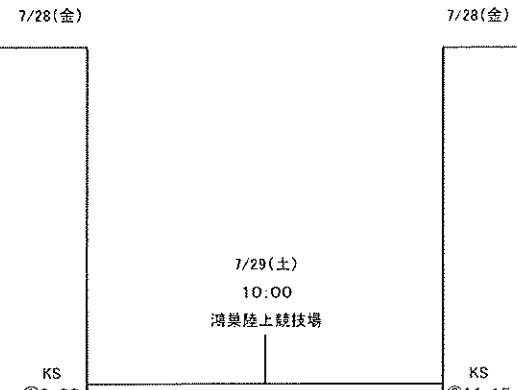

平成29年度 学校総合体育大会中学校サッカーの部 組み合わせ

さいたま・土合 1	7/15(土)	7/22(土)	RHF	①9:45	2	0
新座・第二 2						
坂戸・千代田 3						
熊谷・東 4						
川口・戸塚西 5			RHF	②11:15	1	0
伊奈・小針 6						
越谷・中央 7						
本庄・東 8			RHF	③12:45	1	1
秩父・影森 9					P 5	K 3
さいたま・本太 10						
深谷・幡豆 11			RHF	④14:15	1	3
清川 12						
さいたま・三室 13						
富士見・勝瀬 14			SA	①9:45	2	0
所沢・北野 15						
草加 16						
狭山・堀兼 17			SA	②11:15	1	0
行田・忍 18						
杉戸・広島 19						
川越・西 20			SA	③12:45	0	2
さいたま・檀竹 21						
吉川・中央 22						
さいたま・大原 23			SA	④14:15	1	0
久喜・栗橋西 24						

7/24(月) 『注意事項』(1) マナーに注意し、フェアプレーの精神で参加しよう。
(2) しっかりと「あいさつ」をしよう。
(3) 会場の施設を大切にし、キレイに使用しよう。

はつらつプレー! さわやかマナー!

- KN 鴻巣陸上競技場
- RHF RHF 駒場グランド
- TS 戸田惣右衛門グランド(人工芝)
- HM 東松山陸上競技場
- SA 狭山赤坂の森グランド
- YH さいたま市与野八王子グランド
- HS さいたま市堀崎公園グランド
- KS 駒場スタジアム
- KK 鴻巣上谷グランド

7/22(土)	7/15(土)	25	さいたま・尾間木
HM	①9:45	5	26 川口・青木
		0	27 長瀬
		3	28 朝霞・第一
		1	29 川越・砂
			30 幸手・西
			31 さいたま・木崎
		2	32 春日部
		4	33 飯能・第一
		0	34 深谷・上柴
		2	35 埼玉・栄
			36 東松山・南
			37 さいたま・白幡
		1	38 所沢・狭山ヶ丘
		3	39 越谷・千間台
		2	40 坂戸・若宮
		0	41 草加・川柳
			42 上尾・東
			43 さいたま・内谷
		1	44 鴻巣・西
		2	45 羽生・西
		2	46 さいたま・東浦和
		4	47 川口・西
			48 入間・上蔵沢