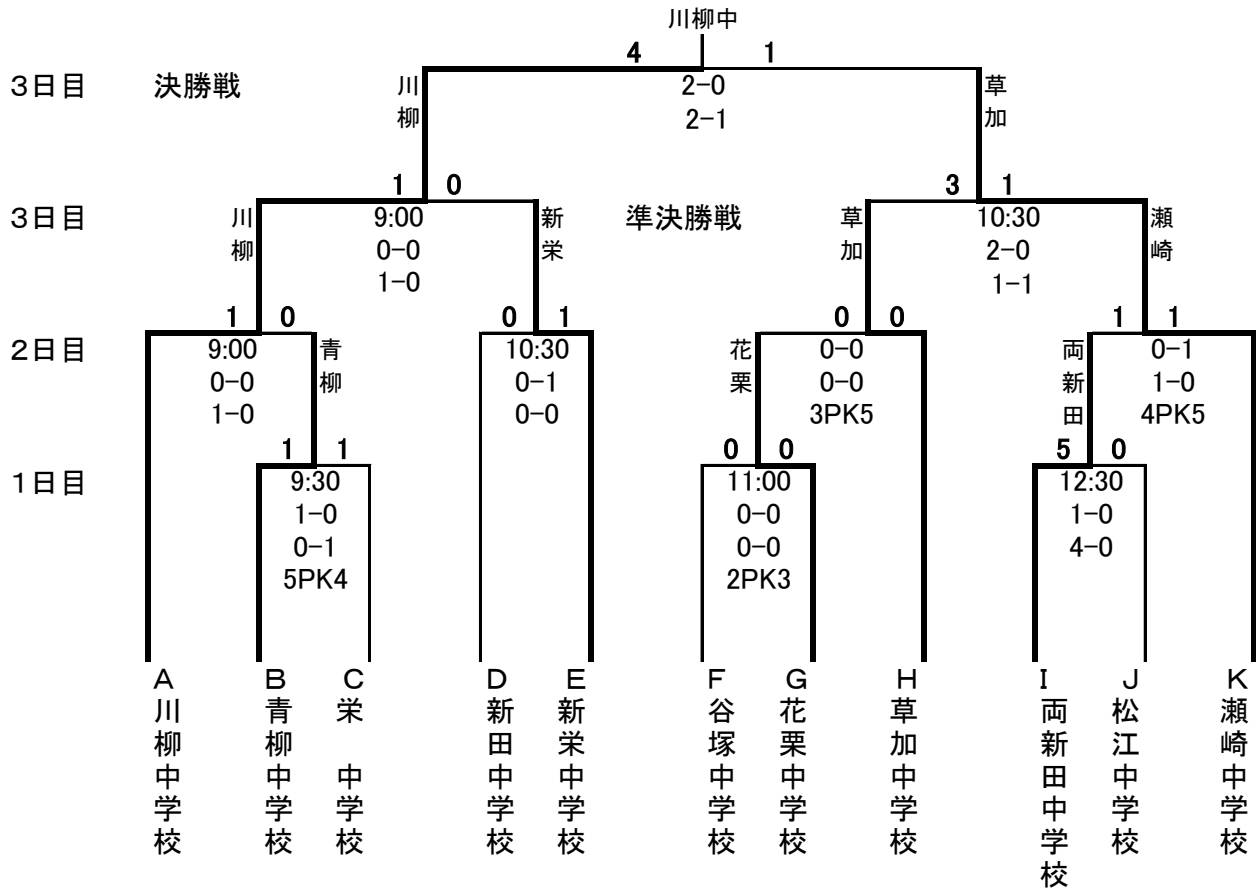

平成29年度 学校総合体育大会 サッカーの部 草加市内予選

* 決勝戦に進出した2チームは、埼玉県南部3市大会(草加・戸田・蕨)へ出場いたします。
川柳中学校・草加中学校は県南大会進出(6/14. 水曜日～戸田市惣右衛門グラウンド)
県南大会を勝ち上がったチーム(2チーム)は埼玉県大会への出場となります。

試合時間 30分ー10分ー30分

PK戦 第1日目～第2日目の試合は、同点の場合PK戦で勝敗を決定する。

延長戦 準決勝戦および決勝戦で、同点の場合は、延長(前半5分+後半5分)を行います。
延長戦で決しない場合は、PK戦方式で勝敗を決定する。