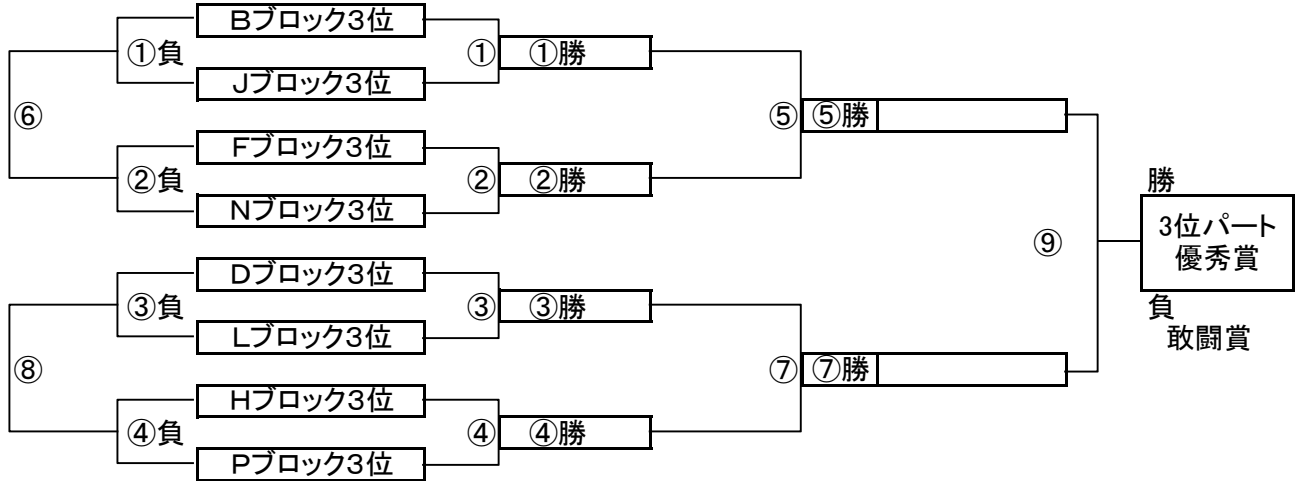

3位パート トーナメントスケジュール (瀬崎グランドC面)

	時間	A側		B側	審判	
①	9:00	Aブロック3位	-	Iブロック3位	Cブロック3位	Kブロック3位
②	9:45	Eブロック3位	-	Mブロック3位	Gブロック3位	Oブロック3位
③	10:30	Cブロック3位	-	Kブロック3位	Aブロック3位	Iブロック3位
④	11:15	Gブロック3位	-	Oブロック3位	Eブロック3位	Mブロック3位
⑤	12:00	C面①勝	-	C面②勝	C面①負	C面②負
⑥	12:45	C面①負	-	C面②負	C面①勝	C面②勝
⑦	13:30	C面③勝	-	C面④勝	C面③負	C面④負
⑧	14:15	C面③負	-	C面④負	C面③勝	C面④勝
⑨	15:00	C面⑤勝	-	C面⑦勝	C面⑤負	C面⑦負

3位パート トーナメントスケジュール (富士グランド)

	時間	A側		B側	審判	
①	9:00	Bブロック3位	-	Jブロック3位	Dブロック3位	Lブロック3位
②	9:45	Fブロック3位	-	Nブロック3位	Hブロック3位	Pブロック3位
③	10:30	Dブロック3位	-	Lブロック3位	Bブロック3位	Jブロック3位
④	11:15	Hブロック3位	-	Pブロック3位	Fブロック3位	Nブロック3位
⑤	12:00	①勝	-	②勝	①負	②負
⑥	12:45	①負	-	②負	①勝	②勝
⑦	13:30	③勝	-	④勝	③負	④負
⑧	14:15	③負	-	④負	③勝	④勝
⑨	15:00	⑤勝	-	⑦勝	⑤負	⑦負