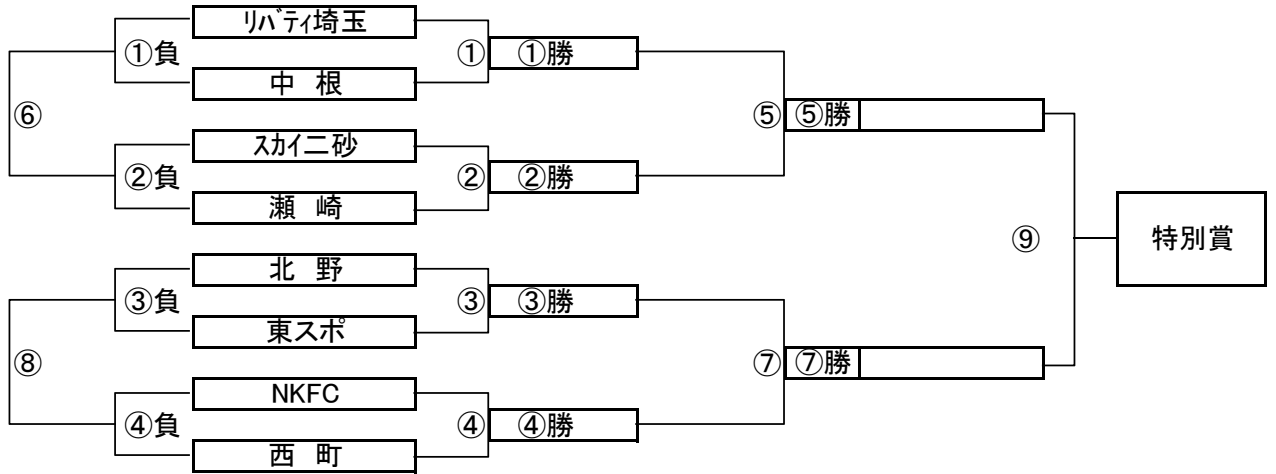

パターン6でのL, Nブロックトーナメント戦(試合時間 <15-5-15>分)

L, Nブロック会場:瀬崎グランドC面

パターン6でのI, Mブロックトーナメント戦(試合時間 <15-5-15>分)

I, Mブロック会場:長栄小学校