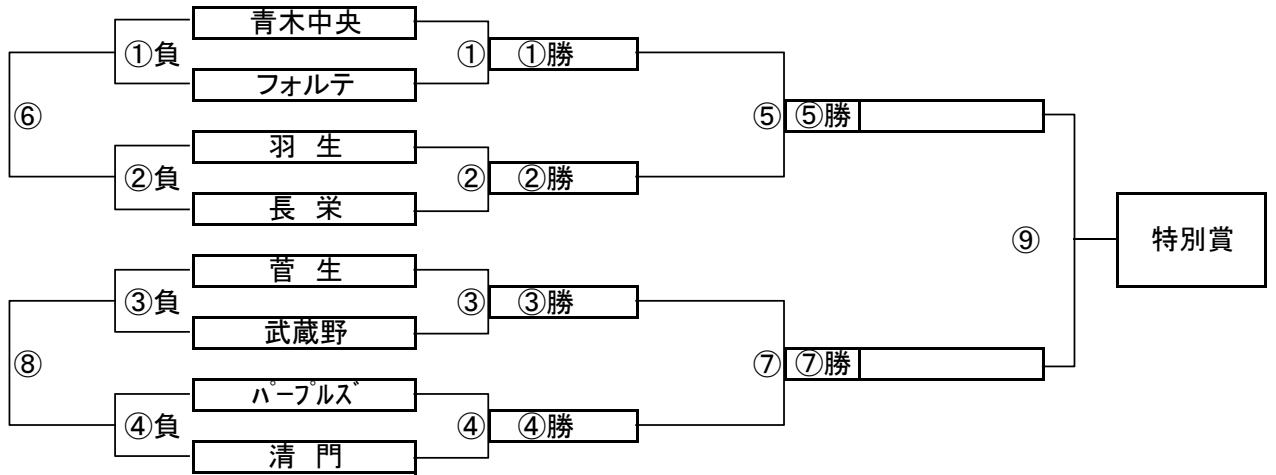

L, Nブロック トーナメントスケジュール (瀬崎グランドC面)

	時間	A側		B側	審判	
①	9:00	リハティ埼玉	-	中根	北野	東スポ
②	9:45	スカイニ砂	-	瀬崎	NKFC	西町
③	10:30	北野	-	東スポ	リハティ埼玉	中根
④	11:15	NKFC	-	西町	スカイニ砂	瀬崎
⑤	12:00	C面①勝	-	C面②勝	C面①負	C面②負
⑥	12:45	C面①負	-	C面②負	C面①勝	C面②勝
⑦	13:30	C面③勝	-	C面④勝	C面③負	C面④負
⑧	14:15	C面③負	-	C面④負	C面③勝	C面④勝
⑨	15:00	C面⑤勝	-	C面⑦勝	C面⑤負	C面⑦負

I, Mブロック トーナメントスケジュール (長栄小学校)

	時間	A側		B側	審判	
①	9:00	青木中央	-	フォルテ	菅生	武蔵野
②	9:45	羽生	-	長栄	パープルス	清門
③	10:30	菅生	-	武蔵野	青木中央	フォルテ
④	11:15	パープルス	-	清門	羽生	長栄
⑤	12:00	①勝	-	②勝	①負	②負
⑥	12:45	①負	-	②負	①勝	②勝
⑦	13:30	③勝	-	④勝	③負	④負
⑧	14:15	③負	-	④負	③勝	④勝
⑨	15:00	⑤勝	-	⑦勝	⑤負	⑦負