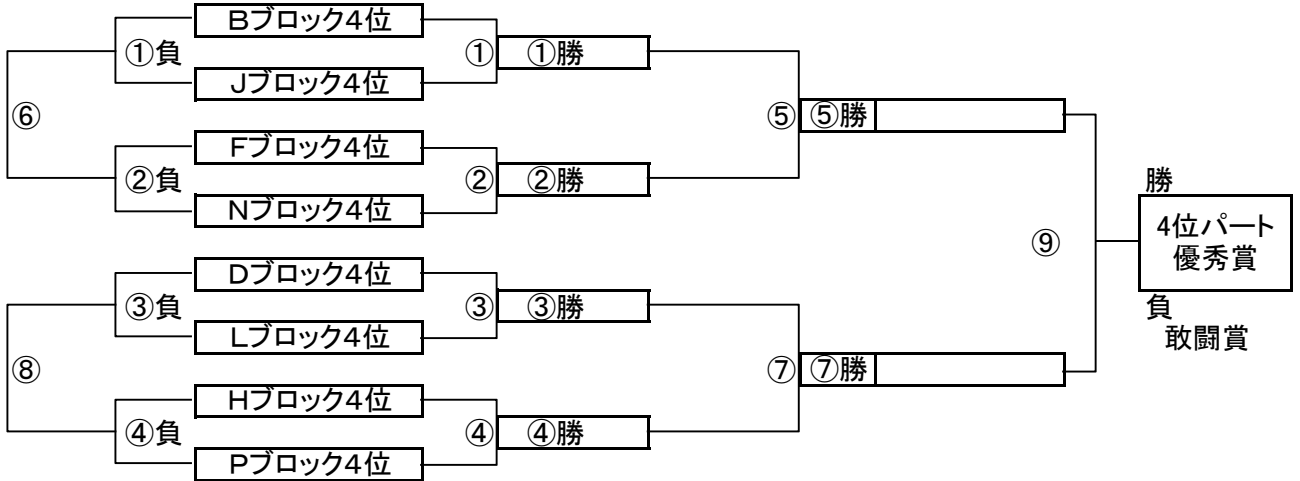

4位パート トーナメントスケジュール (長栄小学校)

	時間	A側		B側	審判	
①	9:00	Aブロック4位	-	Iブロック4位	Cブロック4位	Kブロック4位
②	9:45	Eブロック4位	-	Mブロック4位	Gブロック4位	Oブロック4位
③	10:30	Cブロック4位	-	Kブロック4位	Aブロック4位	Iブロック4位
④	11:15	Gブロック4位	-	Oブロック4位	Eブロック4位	Mブロック4位
⑤	12:00	①勝	-	②勝	①負	②負
⑥	12:45	①負	-	②負	①勝	②勝
⑦	13:30	③勝	-	④勝	③負	④負
⑧	14:15	③負	-	④負	③勝	④勝
⑨	15:00	⑤勝	-	⑦勝	⑤負	⑦負

4位パート トーナメントスケジュール (両新田小学校)

	時間	A側		B側	審判	
①	9:00	Bブロック4位	-	Jブロック4位	Dブロック4位	Lブロック4位
②	9:45	Fブロック4位	-	Nブロック4位	Hブロック4位	Pブロック4位
③	10:30	Dブロック4位	-	Lブロック4位	Bブロック4位	Jブロック4位
④	11:15	Hブロック4位	-	Pブロック4位	Fブロック4位	Nブロック4位
⑤	12:00	①勝	-	②勝	①負	②負
⑥	12:45	①負	-	②負	①勝	②勝
⑦	13:30	③勝	-	④勝	③負	④負
⑧	14:15	③負	-	④負	③勝	④勝
⑨	15:00	⑤勝	-	⑦勝	⑤負	⑦負