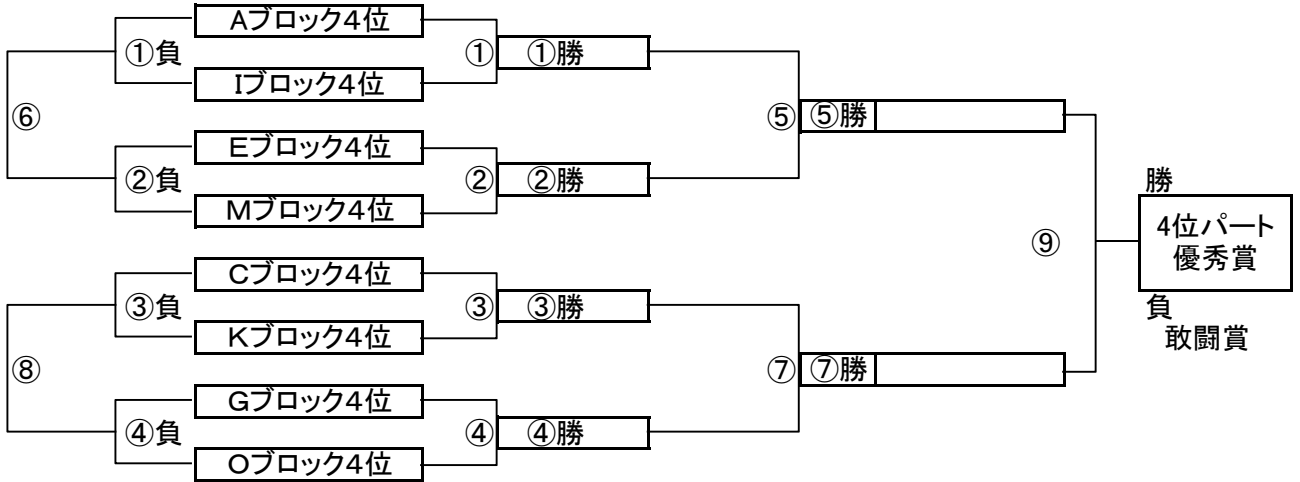

大会三日目【4位パート】順位トーナメント戦(試合時間 <15-5-15>分)

4位パート会場:長栄小学校

大会三日目【4位パート】順位トーナメント戦(試合時間 <15-5-15>分)

4位パート会場:両新田小学校