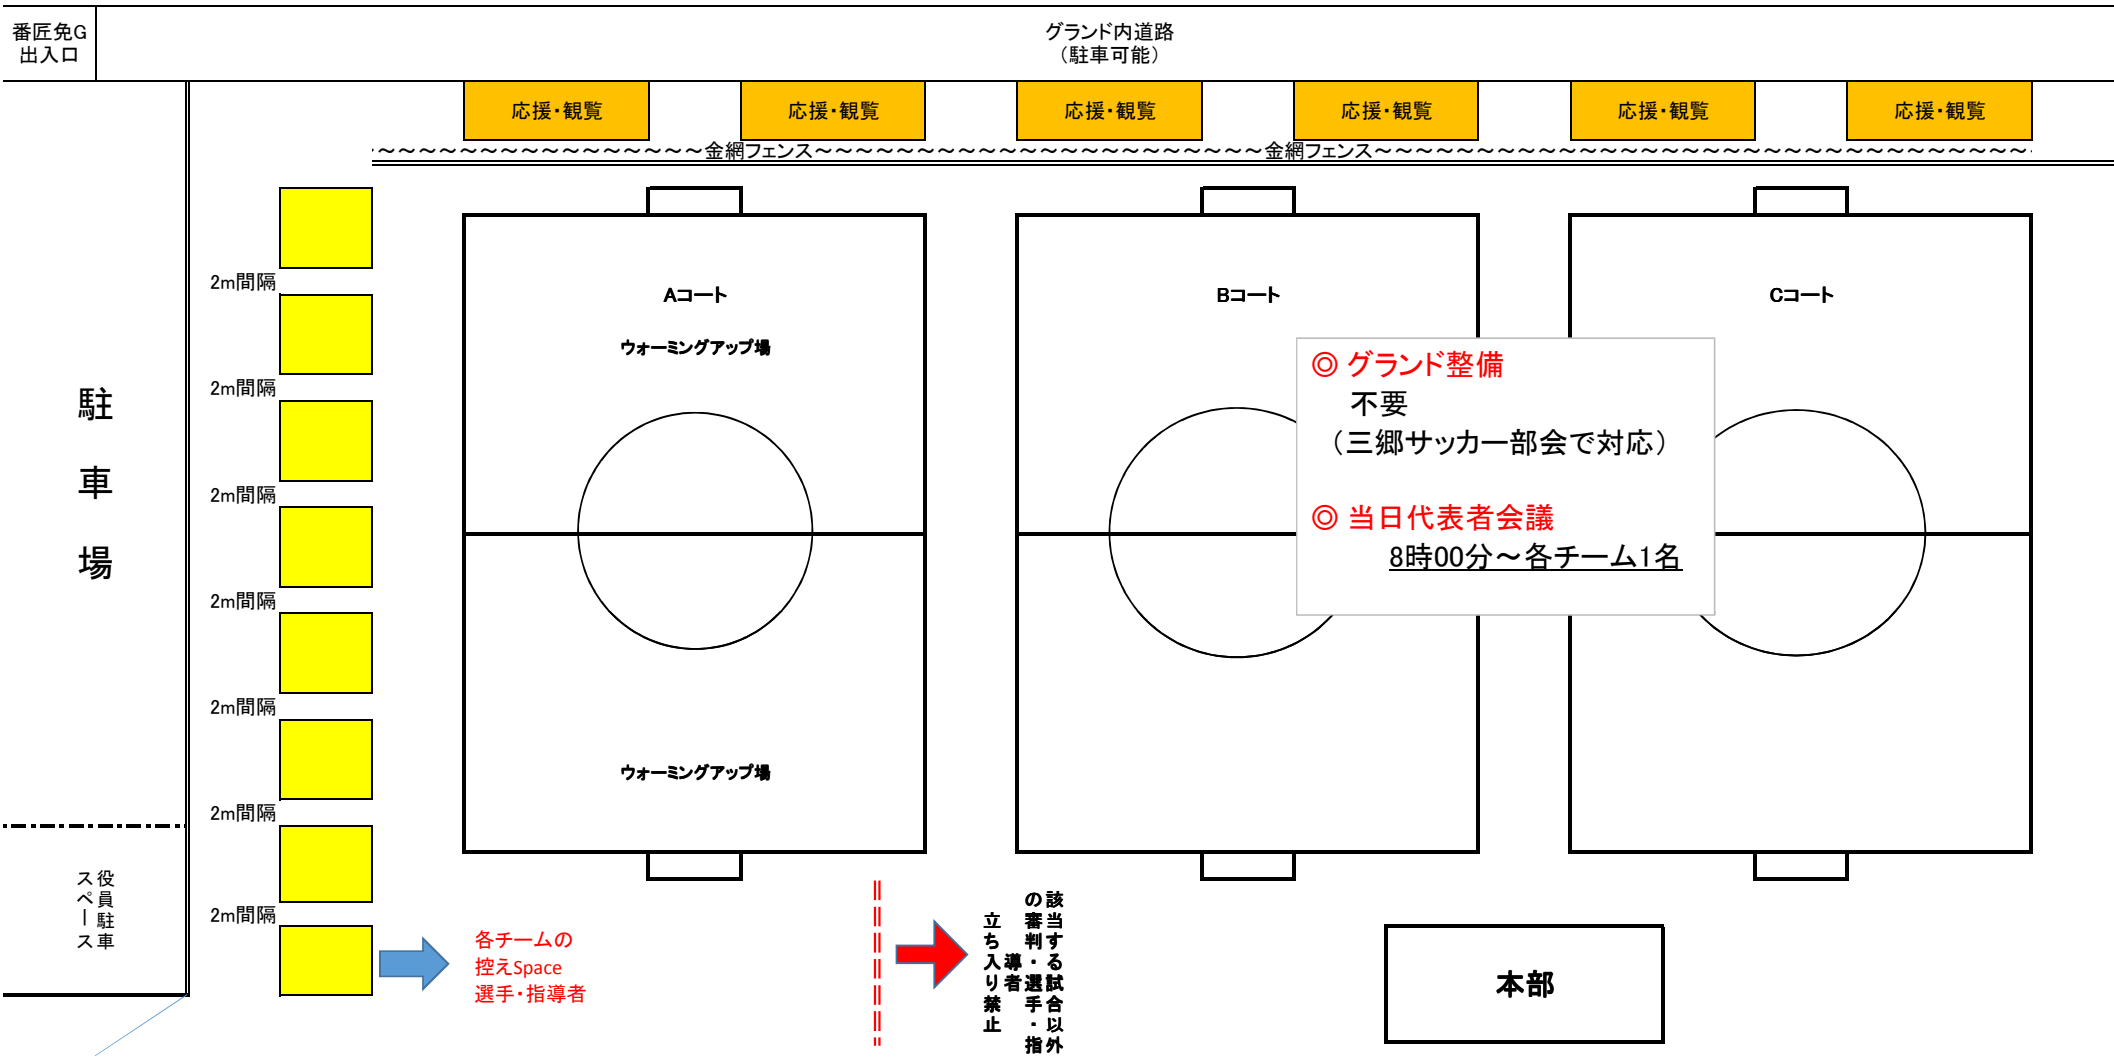

三郷番匠免運動公園サッカー場案内図

各チーム最小台数にてお越しください(4・5台)/駐車証の提示がない車は試合中でも移動放送をいたします。

グランド内は禁煙です。