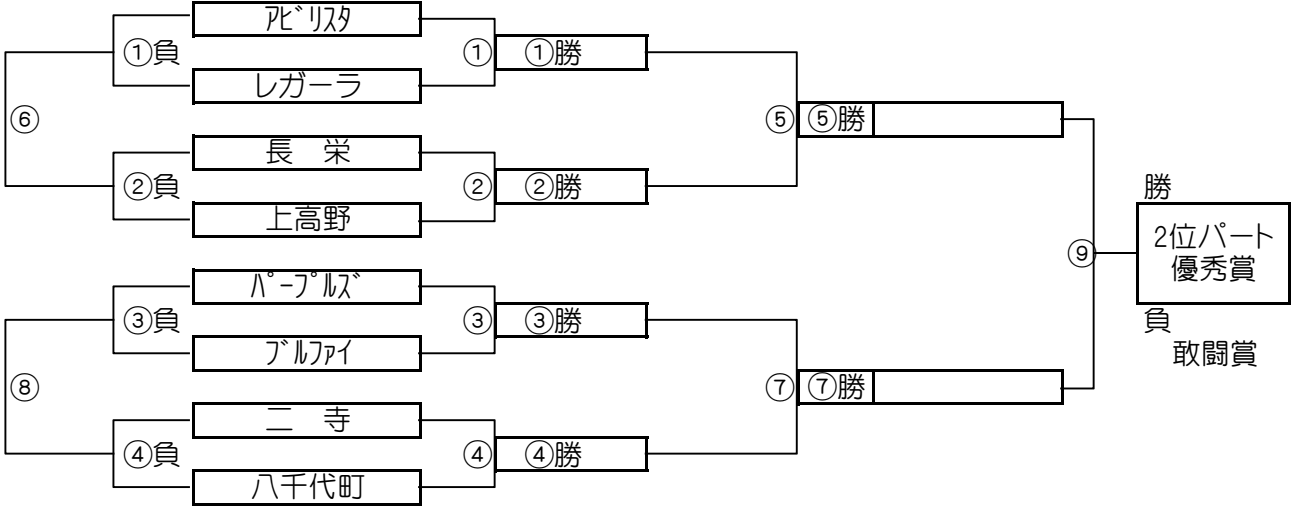

大会三日目【1位パート】順位トーナメント戦(試合時間 <15-5-15>分)

1位パート会場:そうか公園A面

大会三日目【1位パート】順位トーナメント戦(試合時間 <15-5-15>分)

1位パート会場:そうか公園B面

1位パート決勝トーナメントスケジュール (そうか公園A面)

	時間	A側		B側	審判
①	9:00	草加Jr.	-	古千谷	フォルテ 北本東
②	9:45	東川口	-	住吉	妙義 スカイ二砂
③	10:30	フォルテ	-	北本東	草加Jr. 古千谷
④	11:15	妙義	-	スカイ二砂	東川口 住吉
⑤	12:00	A面①勝	-	A面②勝	A面①負 A面②負
⑥	12:45	A面①負	-	A面②負	A面①勝 A面②勝
⑦	13:30	A面③勝	-	A面④勝	A面③負 A面④負
⑧	14:15	A面③負	-	A面④負	A面③勝 A面④勝

1位パート決勝トーナメントスケジュール (そうか公園B面)

	時間	A側		B側	審判
①	9:00	リアン	-	リバティ埼	菅生 浦安Jr
②	9:45	豊春	-	リバティ保	高砂 青木中央
③	10:30	菅生	-	浦安Jr	リアン リバティ埼
④	11:15	高砂	-	青木中央	豊春 リバティ保
⑤	12:00	B面①勝	-	B面②勝	B面①負 B面②負
⑥	12:45	B面①負	-	B面②負	B面①勝 B面②勝
⑦	13:30	B面③勝	-	B面④勝	B面③負 B面④負
⑧	14:15	B面③負	-	B面④負	B面③勝 B面④勝

大会三日目【2位パート】順位トーナメント戦(試合時間 <15-5-15>分)

2位パート会場:瀬崎グランドA面

大会三日目【2位パート】順位トーナメント戦(試合時間 <15-5-15>分)

2位パート会場:瀬崎グランドB面

2位パート トーナメントスケジュール (瀬崎グランドA面)

	時間	A側		B側	審判
①	9:00	アリス	-	レガアラ	ハーフルス ブルファイ
②	9:45	長栄	-	上高野	二寺 八千代町
③	10:30	ハーフルス	-	ブルファイ	アリス レガアラ
④	11:15	二寺	-	八千代町	長栄 上高野
⑤	12:00	A面①勝	-	A面②勝	A面①負 A面②負
⑥	12:45	A面①負	-	A面②負	A面①勝 A面②勝
⑦	13:30	A面③勝	-	A面④勝	A面③負 A面④負
⑧	14:15	A面③負	-	A面④負	A面③勝 A面④勝
⑨	15:00	A面⑤勝	-	A面⑦勝	A面⑤負 A面⑦負