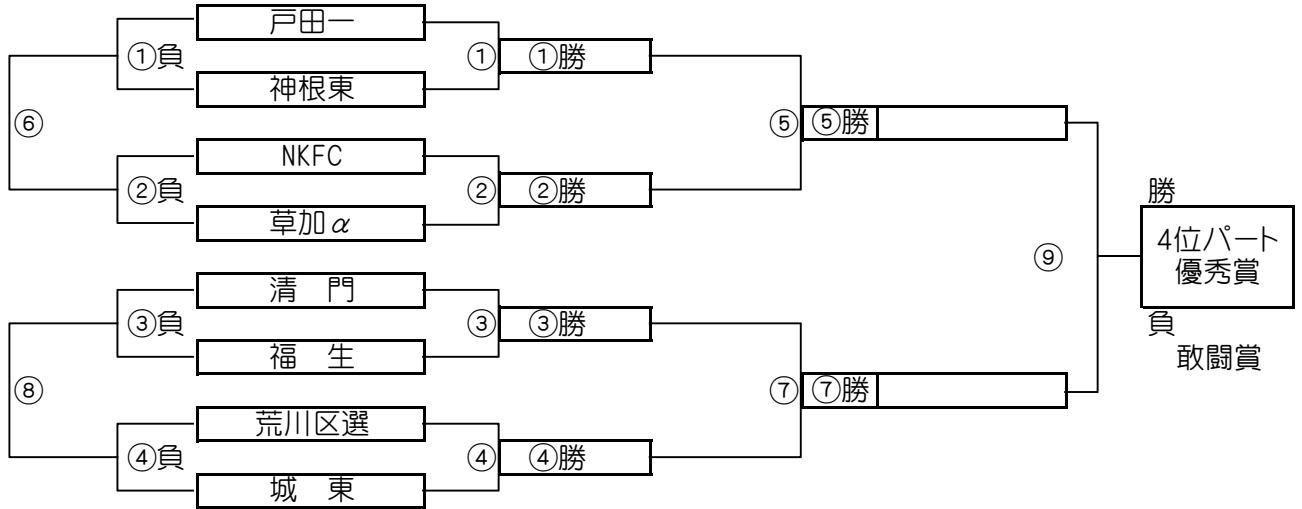

2位パート トーナメントスケジュール (瀬崎グランドB面)

	時間	A側		B側	審判
①	9:00	オステ	-	草加東	新浜 ギエンヤ
②	9:45	尾山台	-	北野	川口本町 駒林
③	10:30	新浜	-	ギエンヤ	オステ 草加東
④	11:15	川口本町	-	駒林	尾山台 北野
⑤	12:00	B面①勝	-	B面②勝	B面①負 B面②負
⑥	12:45	B面①負	-	B面②負	B面①勝 B面②勝
⑦	13:30	B面③勝	-	B面④勝	B面③負 B面④負
⑧	14:15	B面③負	-	B面④負	B面③勝 B面④勝
⑨	15:00	B面⑤勝	-	B面⑦勝	B面⑤負 B面⑦負

3位パート トーナメントスケジュール
(稲荷小学校 又は、川柳小学校)

時間	A側	B側	審判	
① 9:00	ひまわり	- 中根	新郷	コリア
② 9:45	西町	- 開二	飯塚	メッツ
③ 10:30	新郷	- コリア	ひまわり	中根
④ 11:15	飯塚	- メッツ	西町	開二
⑤ 12:00	①勝	- ②勝	①負	②負
⑥ 12:45	①負	- ②負	①勝	②勝
⑦ 13:30	③勝	- ④勝	③負	④負
⑧ 14:15	③負	- ④負	③勝	④勝
⑨ 15:00	⑤勝	- ⑦勝	⑤負	⑦負

大会三日目【4位パート】順位トーナメント戦(試合時間 <15-5-15>分)

4位パート会場:川口市立神根東小学校 又は、中川やしおスポーツパーク

大会三日目【4位パート】順位トーナメント戦(試合時間 <15-5-15>分)

4位パート会場:川口市立神根東小学校 又は、中川やしおスポーツパーク

4位パート トーナメントスケジュール
(神根東小学校 又は、中川やしおスポーツパーク)

時間	A側		B側	審判	
① 9:00	川口	-	稲荷	陣屋	中北少年
② 9:45	東スポ	-	シャーク	蒲生東	那須
③ 10:30	陣屋	-	中北少年	川口	稲荷
④ 11:15	蒲生東	-	那須	東スポ	シャーク
⑤ 12:00	①勝	-	②勝	①負	②負
⑥ 12:45	①負	-	②負	①勝	②勝
⑦ 13:30	③勝	-	④勝	③負	④負
⑧ 14:15	③負	-	④負	③勝	④勝
⑨ 15:00	⑤勝	-	⑦勝	⑤負	⑦負