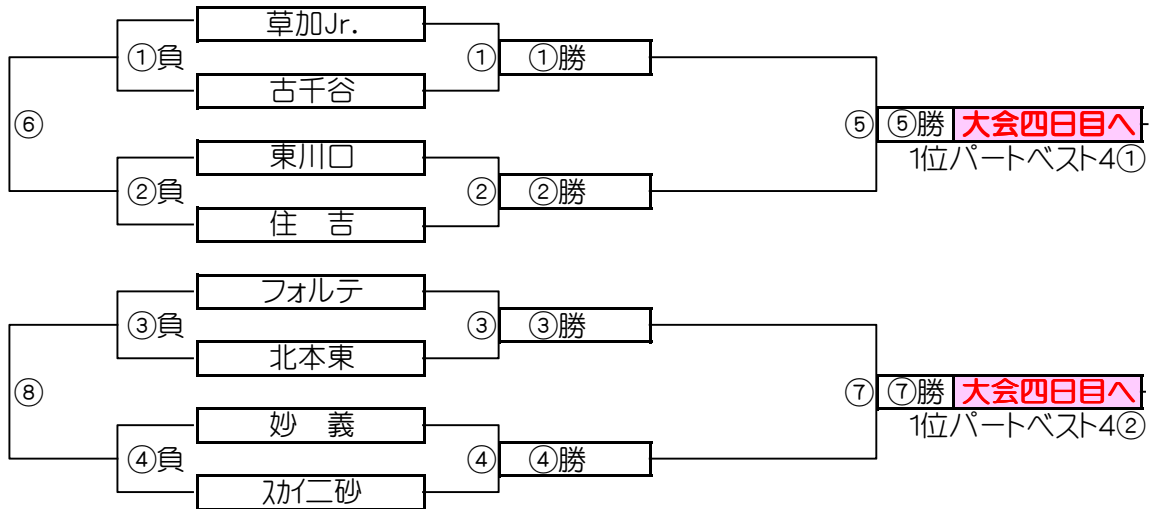

大会三日目【1位パート】順位トーナメント戦(試合時間 <15-5-15>分)

1位パート会場:そうか公園A面

大会三日目【1位パート】順位トーナメント戦(試合時間 <15-5-15>分)

1位パート会場:そうか公園B面

1位パート決勝トーナメントスケジュール (そうか公園A面)

	時間	A側		B側	審判
①	9:00	草加Jr.	-	古千谷	フォルテ 北本東
②	9:45	東川口	-	住吉	妙義 スカイ二砂
③	10:30	フォルテ	-	北本東	草加Jr. 古千谷
④	11:15	妙義	-	スカイ二砂	東川口 住吉
⑤	12:00	A面①勝	-	A面②勝	A面①負 A面②負
⑥	12:45	A面①負	-	A面②負	A面①勝 A面②勝
⑦	13:30	A面③勝	-	A面④勝	A面③負 A面④負
⑧	14:15	A面③負	-	A面④負	A面③勝 A面④勝