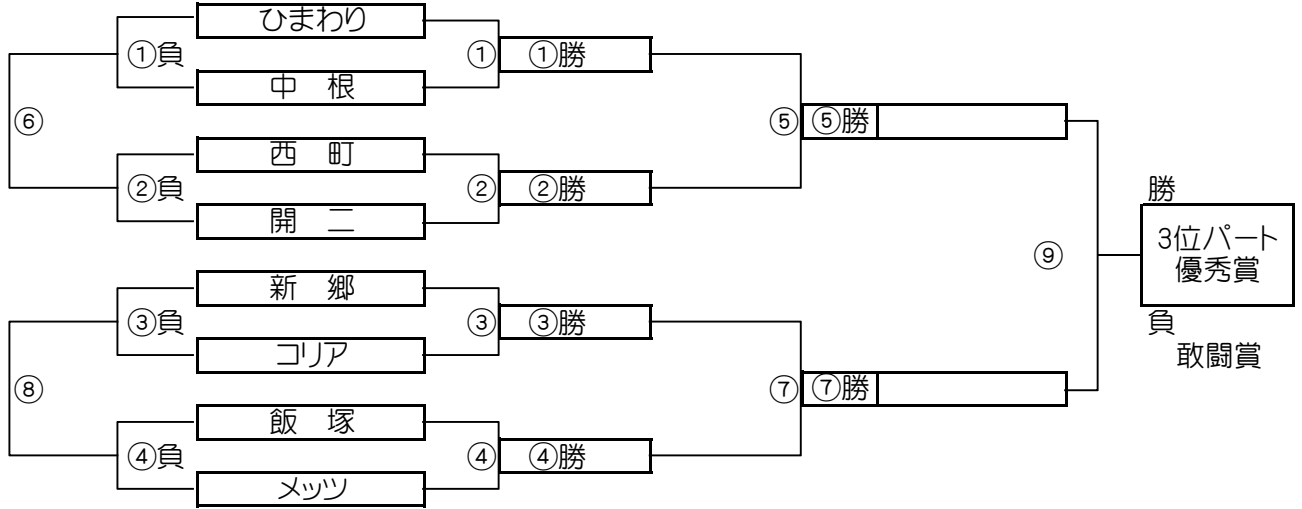

3位パート トーナメントスケジュール
(稲荷小学校 又は、川柳小学校)

時間	A側	B側	審判	
① 9:00	越谷FC	- にいざ	みのべ	瀬崎
② 9:45	ギエルメリア	- 平野	両新田	新田
③ 10:30	みのべ	- 瀬崎	越谷FC	にいざ
④ 11:15	両新田	- 新田	ギエルメリア	平野
⑤ 12:00	①勝	- ②勝	①負	②負
⑥ 12:45	①負	- ②負	①勝	②勝
⑦ 13:30	③勝	- ④勝	③負	④負
⑧ 14:15	③負	- ④負	③勝	④勝
⑨ 15:00	⑤勝	- ⑦勝	⑤負	⑦負

3位パート トーナメントスケジュール
(稲荷小学校 又は、川柳小学校)

時間	A側	B側	審判	
① 9:00	ひまわり	- 中根	新郷	コリア
② 9:45	西町	- 開二	飯塚	メッツ
③ 10:30	新郷	- コリア	ひまわり	中根
④ 11:15	飯塚	- メッツ	西町	開二
⑤ 12:00	①勝	- ②勝	①負	②負
⑥ 12:45	①負	- ②負	①勝	②勝
⑦ 13:30	③勝	- ④勝	③負	④負
⑧ 14:15	③負	- ④負	③勝	④勝
⑨ 15:00	⑤勝	- ⑦勝	⑤負	⑦負