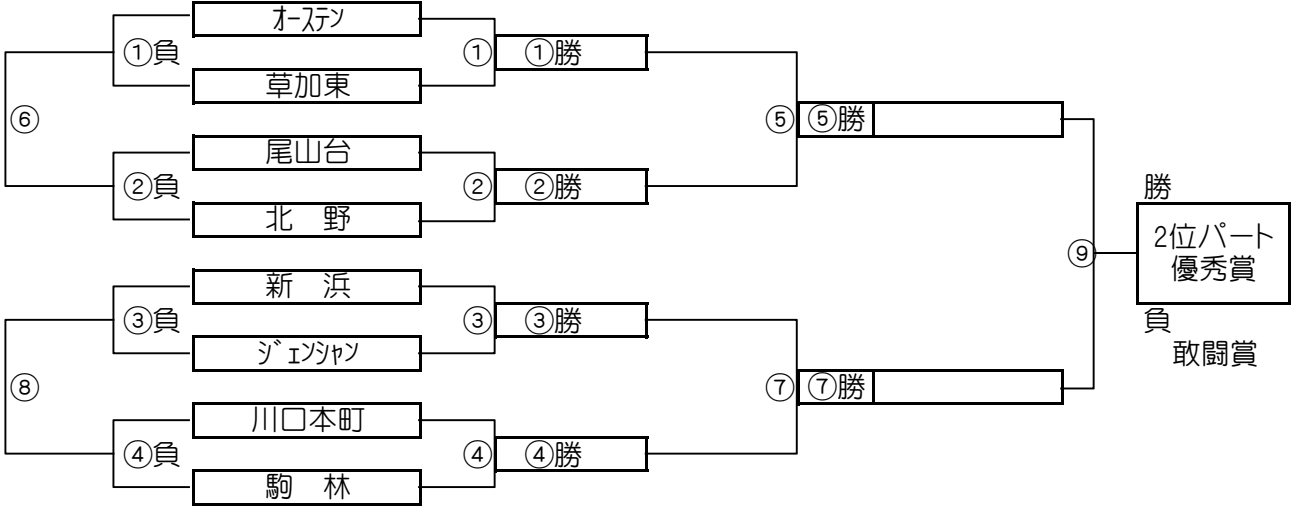

大会三日目【1位パート】順位トーナメント戦(試合時間 <15-5-15>分)

1位パート会場:そうか公園A面

大会三日目【1位パート】順位トーナメント戦(試合時間 <15-5-15>分)

1位パート会場:そうか公園B面

1位パート決勝トーナメントスケジュール (そうか公園A面)

	時間	A側		B側	審判
①	9:00	草加Jr.	-	古千谷	フォルテ 北本東
②	9:45	東川口	-	住吉	妙義 スカイ二砂
③	10:30	フォルテ	-	北本東	草加Jr. 古千谷
④	11:15	妙義	-	スカイ二砂	東川口 住吉
⑤	12:00	A面①勝	-	A面②勝	A面①負 A面②負
⑥	12:45	A面①負	-	A面②負	A面①勝 A面②勝
⑦	13:30	A面③勝	-	A面④勝	A面③負 A面④負
⑧	14:15	A面③負	-	A面④負	A面③勝 A面④勝

1位パート決勝トーナメントスケジュール (そうか公園B面)

	時間	A側		B側	審判
①	9:00	リアン	-	リバティ埼	菅生 浦安Jr
②	9:45	豊春	-	リバティ保	高砂 青木中央
③	10:30	菅生	-	浦安Jr	リアン リバティ埼
④	11:15	高砂	-	青木中央	豊春 リバティ保
⑤	12:00	B面①勝	-	B面②勝	B面①負 B面②負
⑥	12:45	B面①負	-	B面②負	B面①勝 B面②勝
⑦	13:30	B面③勝	-	B面④勝	B面③負 B面④負
⑧	14:15	B面③負	-	B面④負	B面③勝 B面④勝

大会三日目【2位パート】順位トーナメント戦(試合時間 <15-5-15>分)

2位パート会場:瀬崎グランドA面

大会三日目【2位パート】順位トーナメント戦(試合時間 <15-5-15>分)

2位パート会場:瀬崎グランドB面

2位パート トーナメントスケジュール (瀬崎グランドA面)

	時間	A側		B側	審判
①	9:00	アリス	-	レガアラ	ハーフルス ブルファイ
②	9:45	長栄	-	上高野	二寺 八千代町
③	10:30	ハーフルス	-	ブルファイ	アリス レガアラ
④	11:15	二寺	-	八千代町	長栄 上高野
⑤	12:00	A面①勝	-	A面②勝	A面①負 A面②負
⑥	12:45	A面①負	-	A面②負	A面①勝 A面②勝
⑦	13:30	A面③勝	-	A面④勝	A面③負 A面④負
⑧	14:15	A面③負	-	A面④負	A面③勝 A面④勝
⑨	15:00	A面⑤勝	-	A面⑦勝	A面⑤負 A面⑦負

2位パート トーナメントスケジュール (瀬崎グランドB面)

	時間	A側		B側	審判
①	9:00	オステ	-	草加東	新浜 ギエンヤ
②	9:45	尾山台	-	北野	川口本町 駒林
③	10:30	新浜	-	ギエンヤ	オステ 草加東
④	11:15	川口本町	-	駒林	尾山台 北野
⑤	12:00	B面①勝	-	B面②勝	B面①負 B面②負
⑥	12:45	B面①負	-	B面②負	B面①勝 B面②勝
⑦	13:30	B面③勝	-	B面④勝	B面③負 B面④負
⑧	14:15	B面③負	-	B面④負	B面③勝 B面④勝
⑨	15:00	B面⑤勝	-	B面⑦勝	B面⑤負 B面⑦負