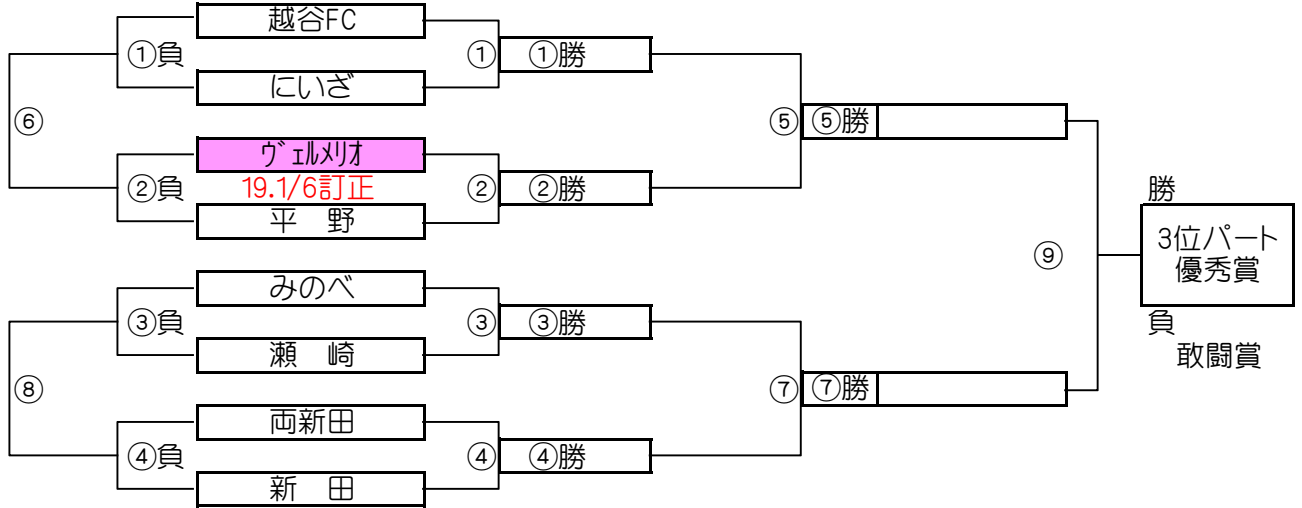

大会三日目【3位パート】順位トーナメント戦(試合時間 <15-5-15>分)

3位パート会場:稲荷小学校 又は、川柳小学校

大会三日目【3位パート】順位トーナメント戦(試合時間 <15-5-15>分)

3位パート会場:稲荷小学校 又は、川柳小学校