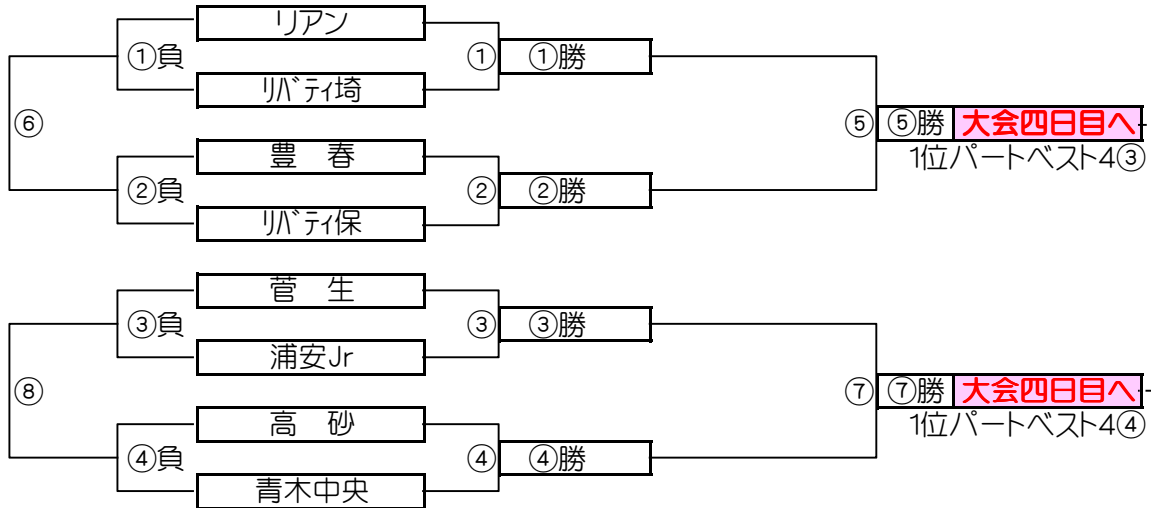

Pブロック 中川やしおスポーツパーク

チーム名	駒 林	城 東	青木中央	メッツ	勝	負	分	勝点	得点	失点	得失	順位
駒 林	☆☆☆	10 - 0	1 - 2	6 - 0	2	1	0	6	17	2	15	2
城 東	0 - 10	☆☆☆	1 - 1	0 - 1	0	2	1	1	1	12	-11	4
青木中央	2 - 1	1 - 1	☆☆☆	2 - 0	2	0	1	7	5	2	3	1
メッツ	0 - 6	1 - 0	0 - 2	☆☆☆	1	2	0	3	1	8	-7	3

大会三日目【1位パート】順位トーナメント戦(試合時間 <15-5-15>分)

1位パート会場:そうか公園A面

大会三日目【1位パート】順位トーナメント戦(試合時間 <15-5-15>分)

1位パート会場:そうか公園B面

1位パート決勝トーナメントスケジュール (そうか公園A面)

	時間	A側		B側	審判
①	9:00	草加Jr.	-	古千谷	フォルテ 北本東
②	9:45	東川口	-	住吉	妙義 スカイ二砂
③	10:30	フォルテ	-	北本東	草加Jr. 古千谷
④	11:15	妙義	-	スカイ二砂	東川口 住吉
⑤	12:00	A面①勝	-	A面②勝	A面①負 A面②負
⑥	12:45	A面①負	-	A面②負	A面①勝 A面②勝
⑦	13:30	A面③勝	-	A面④勝	A面③負 A面④負
⑧	14:15	A面③負	-	A面④負	A面③勝 A面④勝