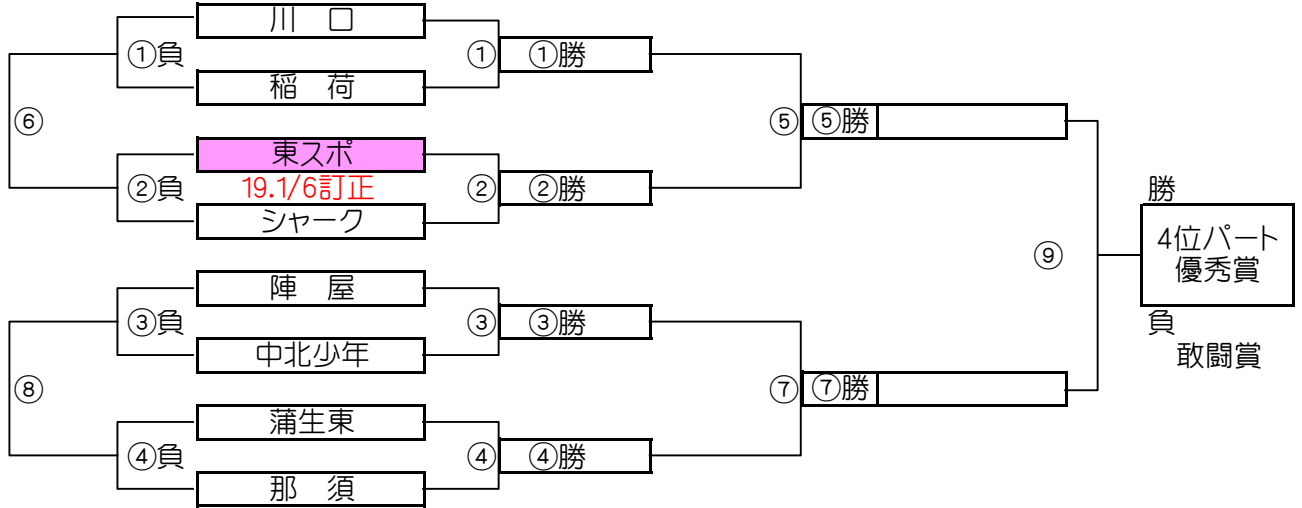

大会三日目【2位パート】順位トーナメント戦(試合時間 <15-5-15>分)

2位パート会場:瀬崎グランドA面

大会三日目【2位パート】順位トーナメント戦(試合時間 <15-5-15>分)

2位パート会場:瀬崎グランドB面

2位パート トーナメントスケジュール (瀬崎グランドA面)

	時間	A側		B側	審判
①	9:00	アリス	-	レガアラ	ハーフルス ブルファイ
②	9:45	長栄	-	上高野	二寺 八千代町
③	10:30	ハーフルス	-	ブルファイ	アリス レガアラ
④	11:15	二寺	-	八千代町	長栄 上高野
⑤	12:00	A面①勝	-	A面②勝	A面①負 A面②負
⑥	12:45	A面①負	-	A面②負	A面①勝 A面②勝
⑦	13:30	A面③勝	-	A面④勝	A面③負 A面④負
⑧	14:15	A面③負	-	A面④負	A面③勝 A面④勝
⑨	15:00	A面⑤勝	-	A面⑦勝	A面⑤負 A面⑦負

2位パート トーナメントスケジュール (瀬崎グランドB面)

	時間	A側		B側	審判
①	9:00	オステ	-	草加東	新浜 ギエンヤ
②	9:45	尾山台	-	北野	川口本町 駒林
③	10:30	新浜	-	ギエンヤ	オステ 草加東
④	11:15	川口本町	-	駒林	尾山台 北野
⑤	12:00	B面①勝	-	B面②勝	B面①負 B面②負
⑥	12:45	B面①負	-	B面②負	B面①勝 B面②勝
⑦	13:30	B面③勝	-	B面④勝	B面③負 B面④負
⑧	14:15	B面③負	-	B面④負	B面③勝 B面④勝
⑨	15:00	B面⑤勝	-	B面⑦勝	B面⑤負 B面⑦負

大会三日目【3位パート】順位トーナメント戦(試合時間 <15-5-15>分)

3位パート会場:稲荷小学校 又は、川柳小学校

大会三日目【3位パート】順位トーナメント戦(試合時間 <15-5-15>分)

3位パート会場:稲荷小学校 又は、川柳小学校

3位パート トーナメントスケジュール
(稲荷小学校 又は、川柳小学校)

時間	A側	B側	審判	
① 9:00	越谷FC	- にいざ	みのべ	瀬崎
② 9:45	ギエルメリア	- 平野	両新田	新田
③ 10:30	みのべ	- 瀬崎	越谷FC	にいざ
④ 11:15	両新田	- 新田	ギエルメリア	平野
⑤ 12:00	①勝	- ②勝	①負	②負
⑥ 12:45	①負	- ②負	①勝	②勝
⑦ 13:30	③勝	- ④勝	③負	④負
⑧ 14:15	③負	- ④負	③勝	④勝
⑨ 15:00	⑤勝	- ⑦勝	⑤負	⑦負

大会三日目【4位パート】順位トーナメント戦(試合時間 <15-5-15>分)

4位パート会場:川口市立神根東小学校 又は、中川やしおスポーツパーク

大会三日目【4位パート】順位トーナメント戦(試合時間 <15-5-15>分)

4位パート会場:川口市立神根東小学校 又は、中川やしおスポーツパーク

4位パート トーナメントスケジュール
(神根東小学校 又は、中川やしおスポーツパーク)

時間	A側		B側	審判	
① 9:00	川口	-	稲荷	陣屋	中北少年
② 9:45	東スポ	-	シャーク	蒲生東	那須
③ 10:30	陣屋	-	中北少年	川口	稲荷
④ 11:15	蒲生東	-	那須	東スポ	シャーク
⑤ 12:00	①勝	-	②勝	①負	②負
⑥ 12:45	①負	-	②負	①勝	②勝
⑦ 13:30	③勝	-	④勝	③負	④負
⑧ 14:15	③負	-	④負	③勝	④勝
⑨ 15:00	⑤勝	-	⑦勝	⑤負	⑦負