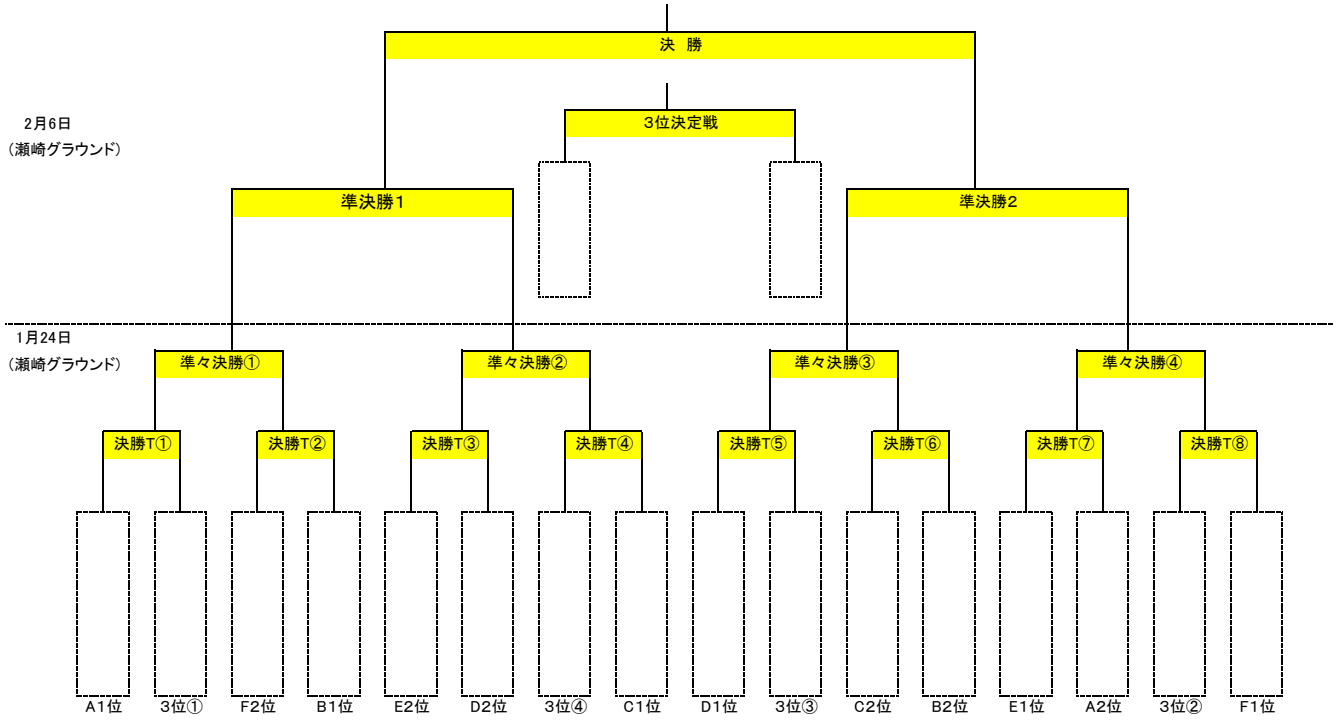

クラブ対抗の部

1月23日(予選リーグ)

抽選番号	Aブロック	松原FC	FCひまわりフローラ	瀬崎SSS	勝	負	分	勝点	得失	総得	順位
1	松原FC										
2	FCひまわりフローラ										
3	瀬崎SSS										
4	Bブロック	草加東SSS	FCジェンシャン	新田FC	勝	負	分	勝点	得失	総得	順位
4	草加東SSS										
5	FCジェンシャン										
6	新田FC										
7	Cブロック	高砂イレブンFC	FCひまわりエルソル	長栄FC	勝	負	分	勝点	得失	総得	順位
7	高砂イレブンFC										
8	FCひまわりエルソル										
9	長栄FC										
10	Dブロック	清門FC	草加遊馬キッカーズ	草加FCα	勝	負	分	勝点	得失	総得	順位
10	清門FC										
11	草加遊馬キッカーズ										
12	草加FCα										
13	Eブロック	草加住吉SC	西町FC	両新田FC	勝	負	分	勝点	得失	総得	順位
13	草加住吉SC										
14	西町FC										
15	両新田FC										
16	Fブロック	AFC Souka ASUMA	草加JrFCプライマリー	SKキッカーズ	勝	負	分	勝点	得失	総得	順位
16	AFC Souka ASUMA										
17	草加JrFCプライマリー										
18	SKキッカーズ										

<予選リーグ>

出場予定の18チームを6ブロックに分けて予選を行う。

①各ブロックの1位・2位のチームが決勝トーナメントへ進出(12チーム)

②A~Fブロックの3位のチーム中から、上位成績の4チーム(下記の順位決定方法より)が決勝トーナメントへ進出

<順位の決定方法>

予選リーグにおける順位は次の通りとする。

①勝利3点、引き分け1点、敗戦0点とし、勝点の合計により順位を決定する

②勝点と同じ場合は、得失点差の多いチームを上位とする

③得失点差が同じ場合は、総得点の多いチームを上位とする

④総得点と同じ場合は、コイントスによる抽選とする