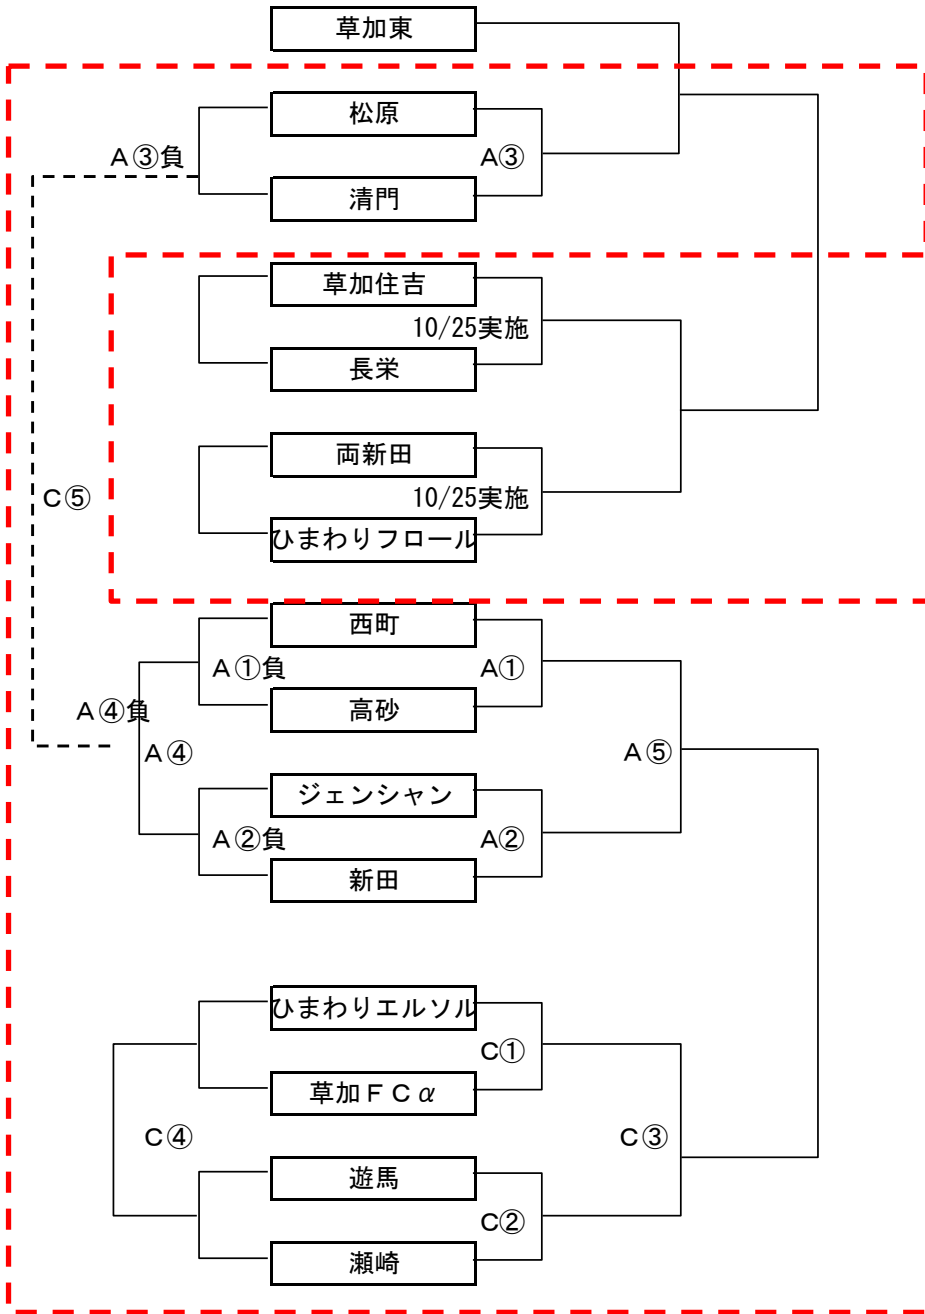

10月18日（日） エネクルカップAクラス予選（試合時間 <20-5-20>分）

A面

	時間	A側	B側	審判	
①	9:00	西町	高砂	ジェンシャン	新田
②	9:55	ジェンシャン	新田	西町	高砂
③	10:50	松原	清門	A①負	A②負
④	11:45	A①負	A②負	A①勝	A②勝
⑤	12:40	A①勝	A②勝	松原	清門

C面

	時間	A側	B側	審判	
①	9:00	ひまわりエルソル	草加FCα	遊馬	瀬崎
②	9:55	遊馬	瀬崎	ひまわりエルソ	草加FCα
インターバル					
③	11:00	C①勝	C②勝	C①負	C②負
④	11:55	C①負	C②負	C①勝	C②勝
⑤	13:00	A③負	A④負	A③勝	A④勝