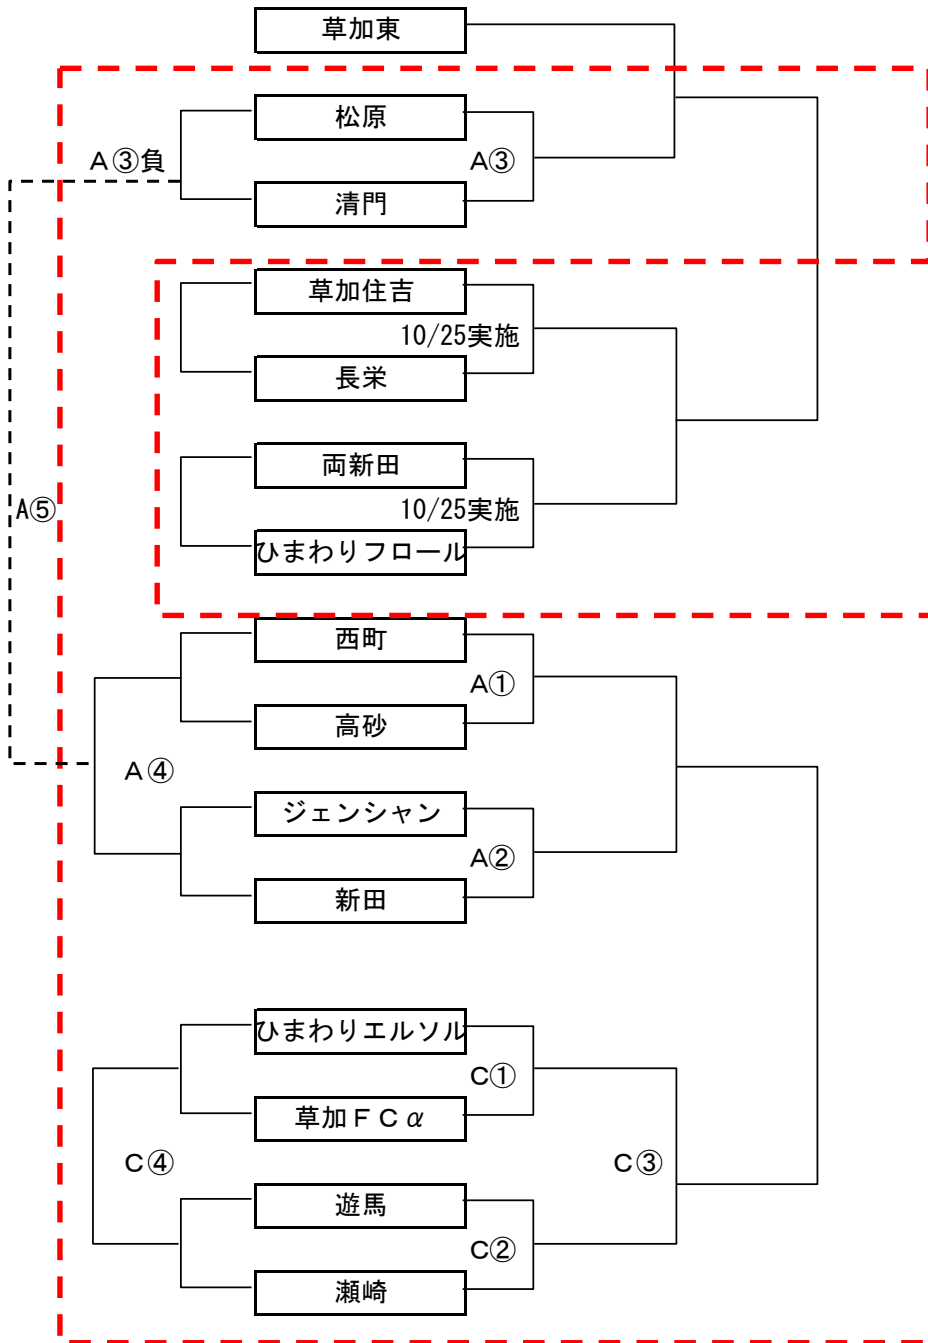

8日(日) エネクルカップBクラス予選(試合時間 <20-5-20>)

A面

	時間	A側	B側	審判	
①	9:00	西町	高砂	ジェンシャン	新田
②	9:55	ジェンシャン	新田	西町	高砂
③	10:50	松原	清門	A①負	A②負
④	11:45	A①負	A②負	松原	清門
インターバル					
⑤	12:50	A③負	A④負	当該	当該

C面

	時間	A側	B側	審判	
①	9:00	ひまわりエルソル	草加FCα	遊馬	瀬崎
②	9:55	遊馬	瀬崎	ひまわりエルソル	草加FCα
インターバル					
③	11:00	C①勝	C②勝	C①負	C②負
④	11:55	C①負	C②負	C①勝	C②勝