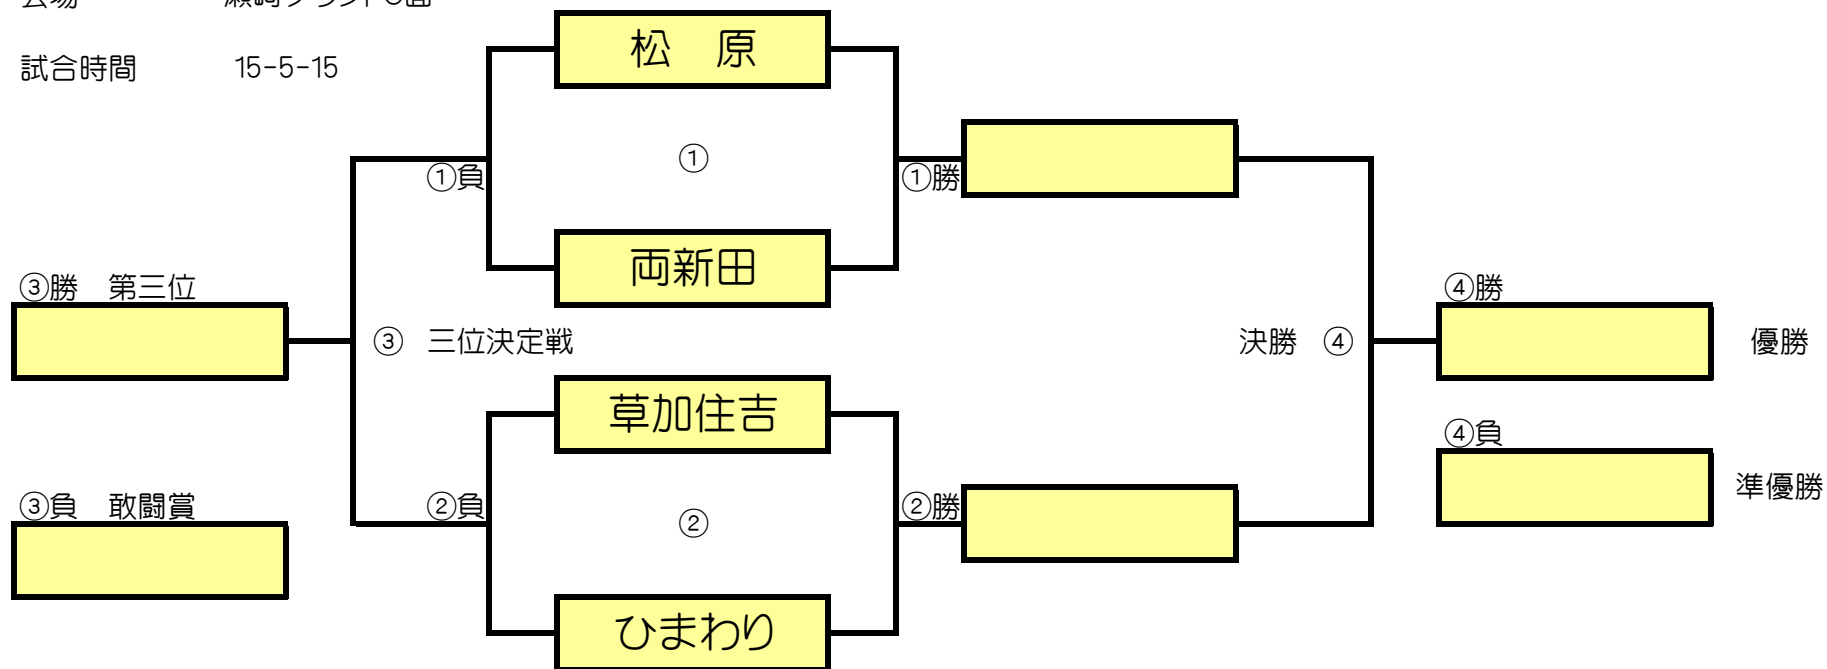

	開始時間	終了時間	チーム名(A1)	スコア	チーム名(A2)	審判	
B①	9:00	9:35	長 栄	—	高 砂	両新田	草加住吉
B②	9:50	10:25	両新田	—	草加住吉	長 栄	高 砂
B③	10:40	11:15	B①負	—	B②負	B①勝	B②勝
B④	11:30	12:05	B①勝	—	B②勝	B③勝	B③負

閉会式は、最後の試合から20分後に開始(変更の可能性あり)

大会実施日 2020年2月23日

クラス名 Dクラス(3年生)

会場 瀬崎グランドC面

試合時間 15-5-15

J:COMカップ 第76回交流大会決勝

2020/2/12
作成

試合スケジュール

	開始時間	終了時間	チーム名(A1)	スコア	チーム名(A2)	審判	
C①	9:00	9:35	松原	—	両新田	草加住吉	ひまわり
C②	9:50	10:25	草加住吉	—	ひまわり	松原	両新田
C③	10:40	11:15	C①負	—	C②負	C①勝	C②勝
C④	11:30	12:05	C①勝	—	C②勝	C③勝	C③負