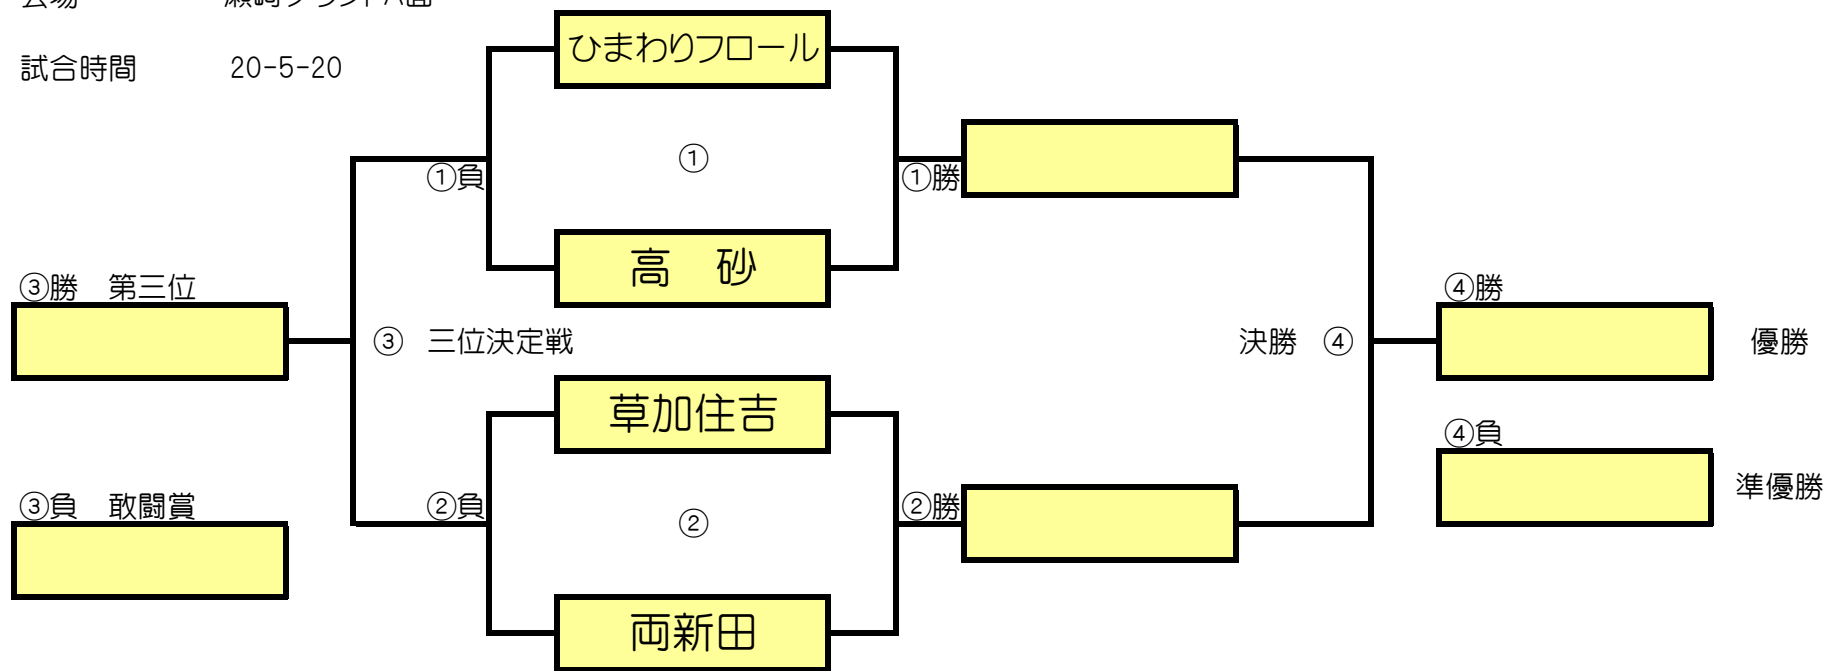

大会実施日 2020年2月23日

クラス名 Bクラス(5年生)

会場 瀬崎グランドA面

試合時間 20-5-20

J:COMカップ 第76回交流大会決勝

2020/2/12
作成

試合スケジュール

	開始時間	終了時間	チーム名(A1)	スコア	チーム名(A2)	審判	
A①	9:00	9:45	ひまわりフローラ	—	高砂	草加住吉	両新田
A②	10:00	10:45	草加住吉	—	両新田	ひまわりフローラ	高砂
A③	11:00	11:45	A①負	—	A②負	A①勝	A②勝
A④	12:00	12:45	A①勝	—	A②勝	A③勝	A③負

閉会式は、最後の試合から20分後に開始(変更の可能性あり)

大会実施日 2020年2月23日

クラス名 Fクラス(1年生)

会場 瀬崎グランドB面

試合時間 15-5-15

J:COMカップ 第76回交流大会決勝

2020/2/12
作成

試合スケジュール

	開始時間	終了時間	チーム名(A1)	スコア	チーム名(A2)	審判	
B①	9:00	9:35	長 栄	—	高 砂	両新田	草加住吉
B②	9:50	10:25	両新田	—	草加住吉	長 栄	高 砂
B③	10:40	11:15	B①負	—	B②負	B①勝	B②勝
B④	11:30	12:05	B①勝	—	B②勝	B③勝	B③負

閉会式は、最後の試合から20分後に開始(変更の可能性あり)

大会実施日 2020年2月23日