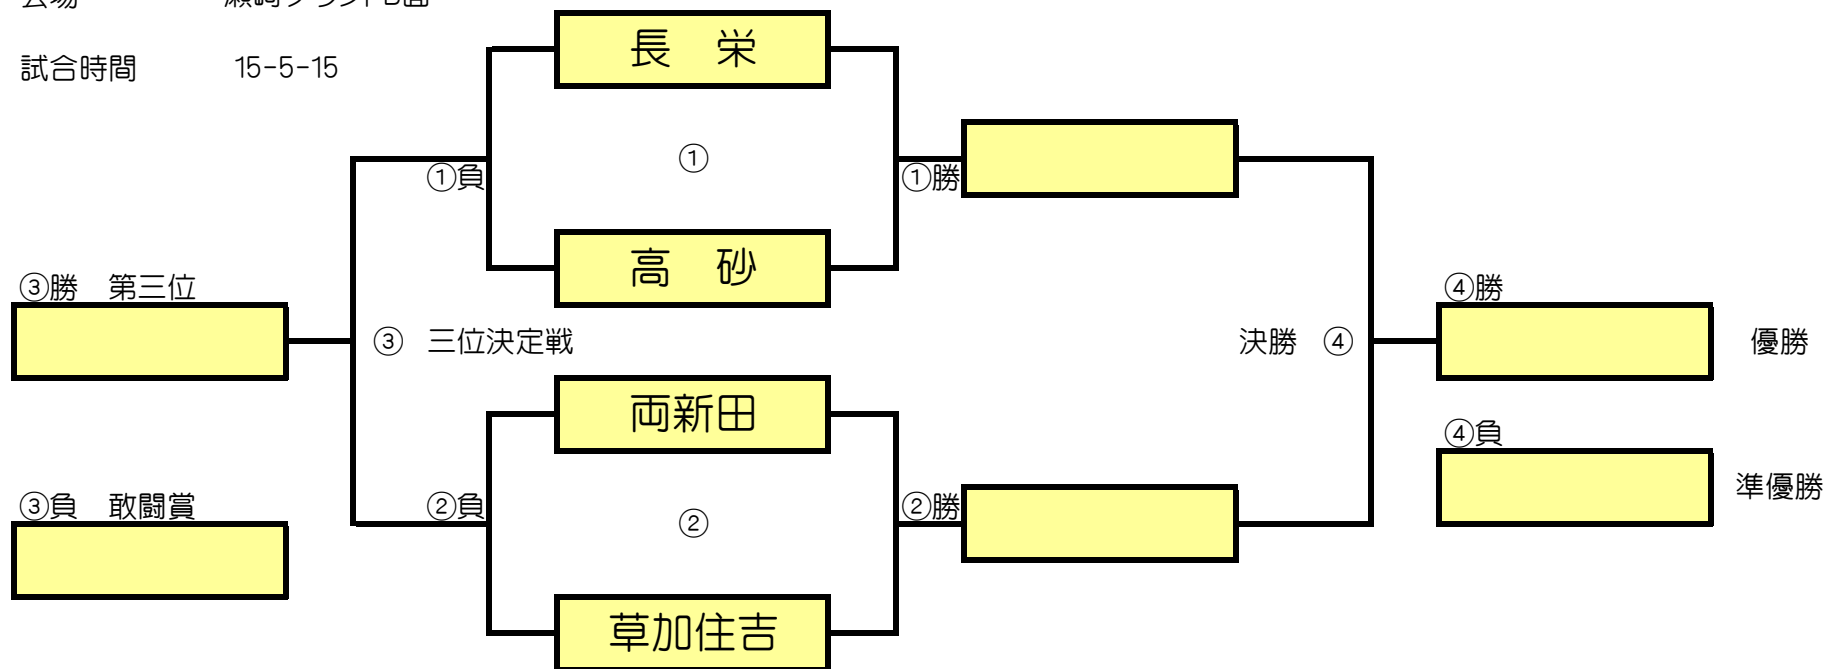

大会実施日 2020年2月23日

クラス名 Bクラス(5年生)

会場 瀬崎グランドA面

試合時間 20-5-20

J:COMカップ 第76回交流大会決勝

2020/2/12
作成

試合スケジュール

	開始時間	終了時間	チーム名(A1)	スコア	チーム名(A2)	審判	
A①	9:00	9:45	ひまわりフローラ	—	高砂	草加住吉	両新田
A②	10:00	10:45	草加住吉	—	両新田	ひまわりフローラ	高砂
A③	11:00	11:45	A①負	—	A②負	A①勝	A②勝
A④	12:00	12:45	A①勝	—	A②勝	A③勝	A③負

閉会式は、最後の試合から20分後に開始(変更の可能性あり)

大会実施日 2020年2月23日

クラス名 Fクラス(1年生)

会場 瀬崎グランドB面

試合時間 15-5-15

J:COMカップ 第76回交流大会決勝

2020/2/12
作成

試合スケジュール

	開始時間	終了時間	チーム名(A1)	スコア	チーム名(A2)	審判	
B①	9:00	9:35	長 栄	—	高 砂	両新田	草加住吉
B②	9:50	10:25	両新田	—	草加住吉	長 栄	高 砂
B③	10:40	11:15	B①負	—	B②負	B①勝	B②勝
B④	11:30	12:05	B①勝	—	B②勝	B③勝	B③負

閉会式は、最後の試合から20分後に開始(変更の可能性あり)

大会実施日 2020年2月23日

クラス名 Dクラス(3年生)

会場 瀬崎グランドC面

試合時間 15-5-15

J:COMカップ 第76回交流大会決勝

2020/2/12
作成

試合スケジュール

	開始時間	終了時間	チーム名(A1)	スコア	チーム名(A2)	審判	
C①	9:00	9:35	松原	—	両新田	草加住吉	ひまわり
C②	9:50	10:25	草加住吉	—	ひまわり	松原	両新田
C③	10:40	11:15	C①負	—	C②負	C①勝	C②勝
C④	11:30	12:05	C①勝	—	C②勝	C③勝	C③負