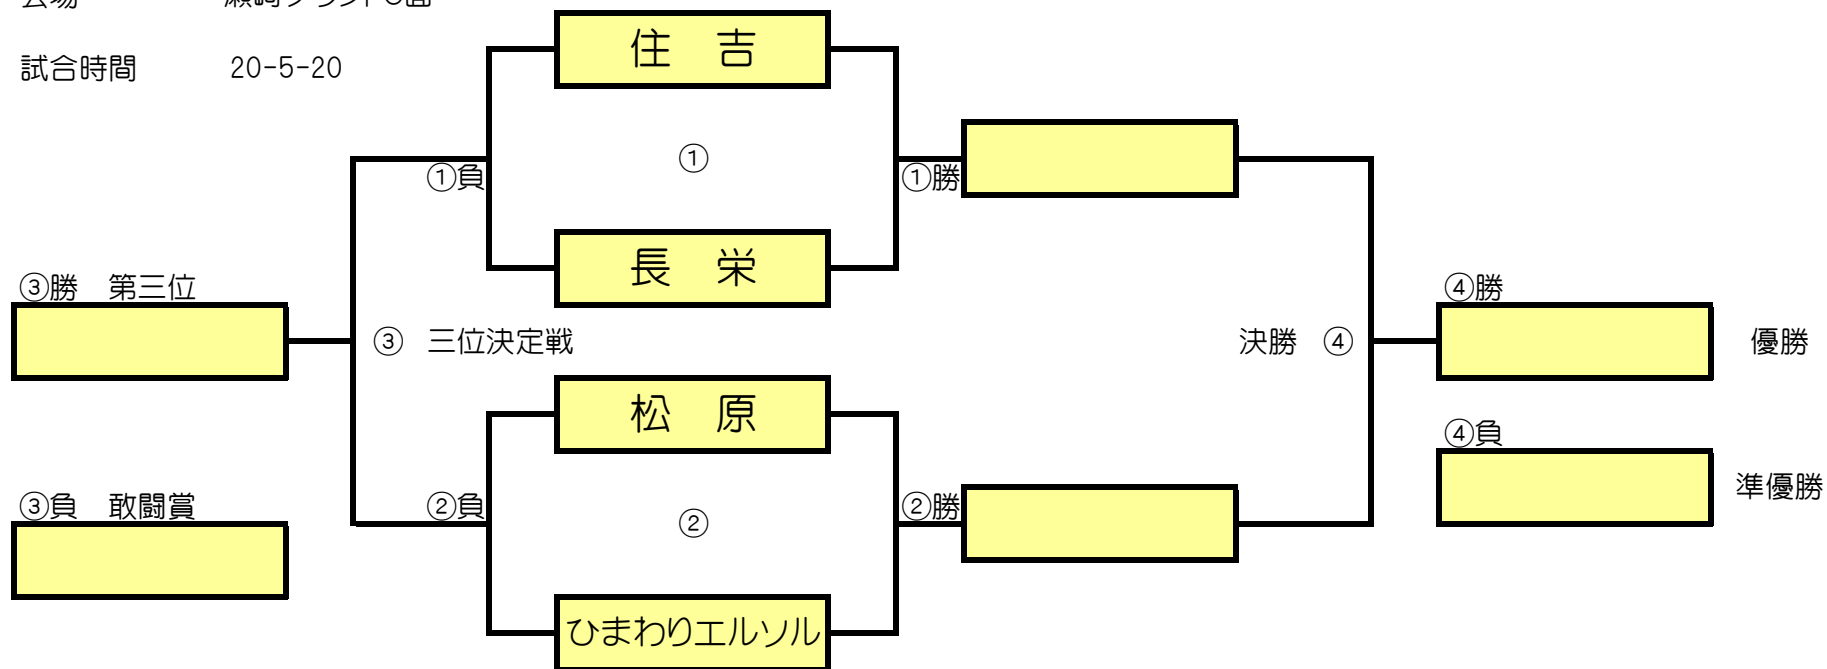

閉会式は、最後の試合から20分後に開始(変更の可能性あり)

大会実施日 2020年2月22日
 クラス名 Eクラス(2年生)
 会場 瀬崎グランドB面
 試合時間 15-5-15

J:COMカップ 第76回交流大会決勝

2020/2/12
 作成
 AKABA

試合スケジュール

	開始時間	終了時間	チーム名(A1)	スコア	チーム名(A2)	審判	
B①	9:00	9:35	ひまわり	—	高砂	新田	草加住吉
B②	9:50	10:25	新田	—	草加住吉	ひまわり	高砂
B③	10:40	11:15	B①負	—	B②負	B①勝	B②勝
B④	11:30	12:05	B①勝	—	B②勝	B③勝	B③負

閉会式は、最後の試合から20分後に開始(変更の可能性あり)

大会実施日 2020年2月22日

クラス名 Cクラス(4年生)

会場 瀬崎グランドC面

試合時間 20-5-20

J:COMカップ 第76回交流大会決勝

2020/2/12
作成
AKABA

試合スケジュール

	開始時間	終了時間	チーム名(A1)	スコア	チーム名(A2)	審判	
C①	9:00	9:45	住吉	—	長栄	松原	ひまわりエルソル
C②	10:00	10:45	松原	—	ひまわりエルソル	住吉	長栄
C③	11:00	11:45	C①負	—	C②負	C①勝	C②勝
C④	12:00	12:45	C①勝	—	C②勝	C③勝	C③負

閉会式は、最後の試合から20分後に開始(変更の可能性あり)