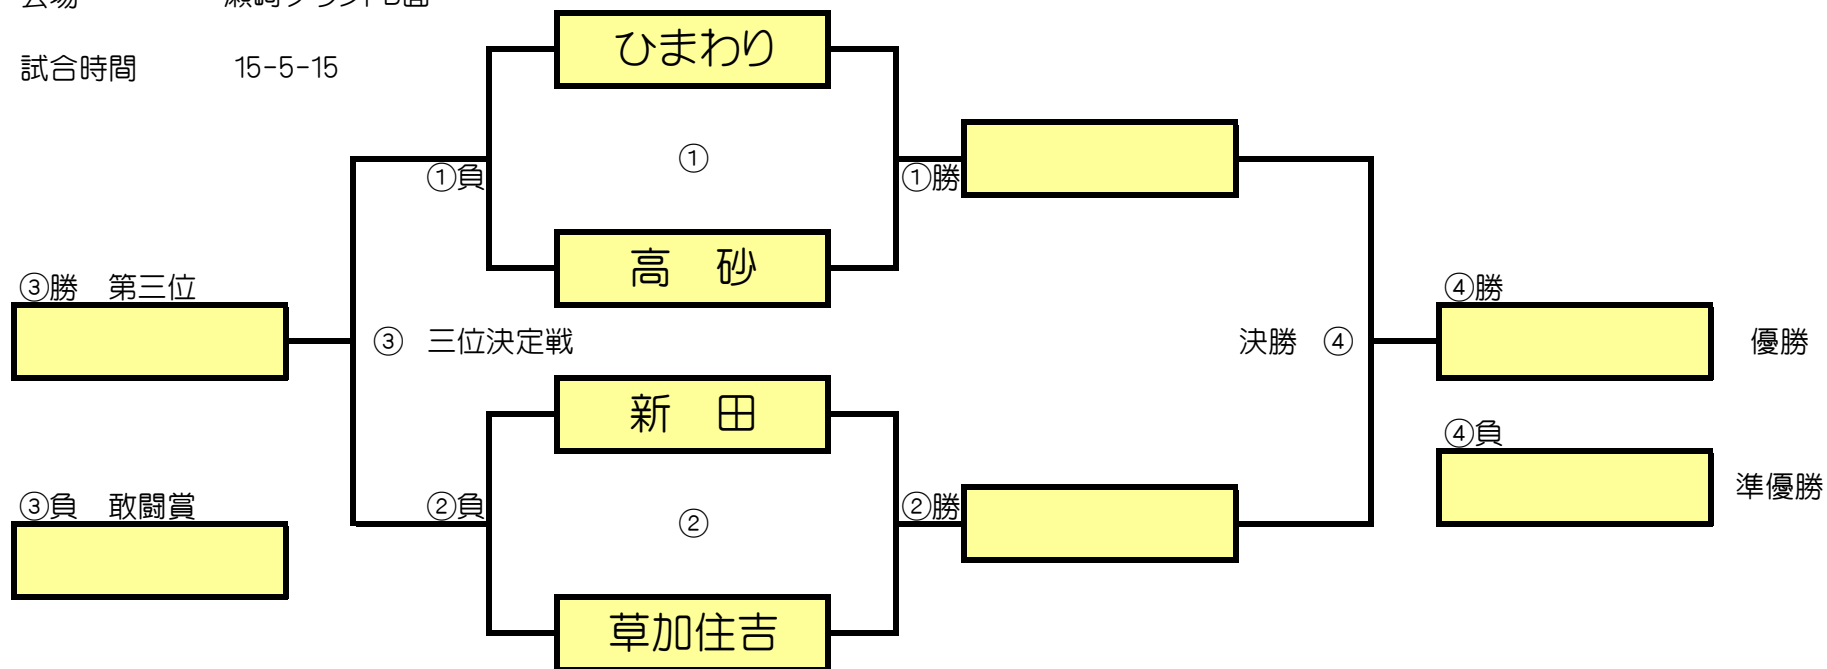

大会実施日 2020年2月22日

クラス名 Aクラス(6年生)

会場 瀬崎グランドA面

試合時間 20-5-20

J:COMカップ 第76回交流大会決勝

2020/2/12
作成
AKABA

試合スケジュール

	開始時間	終了時間	チーム名(A1)	スコア	チーム名(A2)	審判	
A①	9:00	9:45	ひまわりエルソル	—	両新田	ひまわりフローラ	草加東ホワイト
A②	10:00	10:45	ひまわりフローラ	—	草加東ホワイト	ひまわりエルソル	両新田
A③	11:00	11:45	A①負	—	A②負	A①勝	A②勝
A④	12:00	12:45	A①勝	—	A②勝	A③勝	A③負

閉会式は、最後の試合から20分後に開始(変更の可能性あり)

大会実施日 2020年2月22日
 クラス名 Eクラス(2年生)
 会場 瀬崎グランドB面
 試合時間 15-5-15

J:COMカップ 第76回交流大会決勝

2020/2/12
 作成
 AKABA

試合スケジュール

	開始時間	終了時間	チーム名(A1)	スコア	チーム名(A2)	審判	
B①	9:00	9:35	ひまわり	—	高砂	新田	草加住吉
B②	9:50	10:25	新田	—	草加住吉	ひまわり	高砂
B③	10:40	11:15	B①負	—	B②負	B①勝	B②勝
B④	11:30	12:05	B①勝	—	B②勝	B③勝	B③負

閉会式は、最後の試合から20分後に開始(変更の可能性あり)

大会実施日 2020年2月22日

クラス名 Cクラス(4年生)

会場 瀬崎グランドC面

試合時間 20-5-20

J:COMカップ 第76回交流大会決勝

2020/2/12
作成
AKABA

試合スケジュール