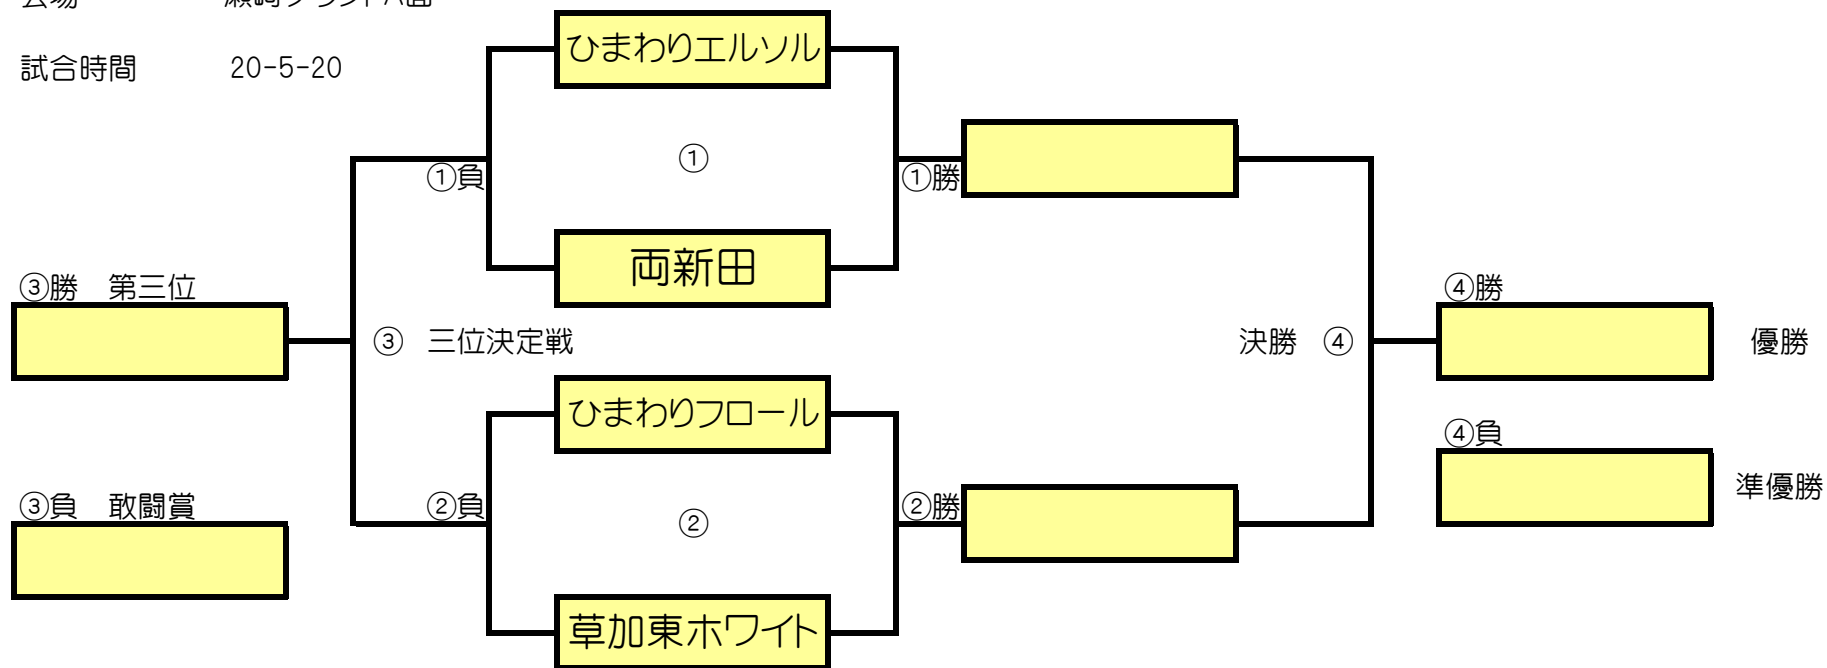

大会実施日 2020年2月22日

クラス名 Aクラス(6年生)

会場 瀬崎グランドA面

試合時間 20-5-20

J:COMカップ 第76回交流大会決勝

2020/2/12
作成
AKABA

試合スケジュール

	開始時間	終了時間	チーム名(A1)	スコア	チーム名(A2)	審判	
A①	9:00	9:45	ひまわりエルソル	—	両新田	ひまわりフローラ	草加東ホワイト
A②	10:00	10:45	ひまわりフローラ	—	草加東ホワイト	ひまわりエルソル	両新田
A③	11:00	11:45	A①負	—	A②負	A①勝	A②勝
A④	12:00	12:45	A①勝	—	A②勝	A③勝	A③負

閉会式は、最後の試合から20分後に開始(変更の可能性あり)

大会実施日 2020年2月22日
 クラス名 Eクラス(2年生)
 会場 瀬崎グランドB面
 試合時間 15-5-15

J:COMカップ 第76回交流大会決勝

2020/2/12
 作成
 AKABA

試合スケジュール

	開始時間	終了時間	チーム名(A1)	スコア	チーム名(A2)	審判	
B①	9:00	9:35	ひまわり	—	高砂	新田	草加住吉
B②	9:50	10:25	新田	—	草加住吉	ひまわり	高砂
B③	10:40	11:15	B①負	—	B②負	B①勝	B②勝
B④	11:30	12:05	B①勝	—	B②勝	B③勝	B③負

閉会式は、最後の試合から20分後に開始(変更の可能性あり)

大会実施日 2020年2月22日

クラス名 Cクラス(4年生)

会場 瀬崎グランドC面

試合時間 20-5-20

J:COMカップ 第76回交流大会決勝

2020/2/12
作成
AKABA

試合スケジュール