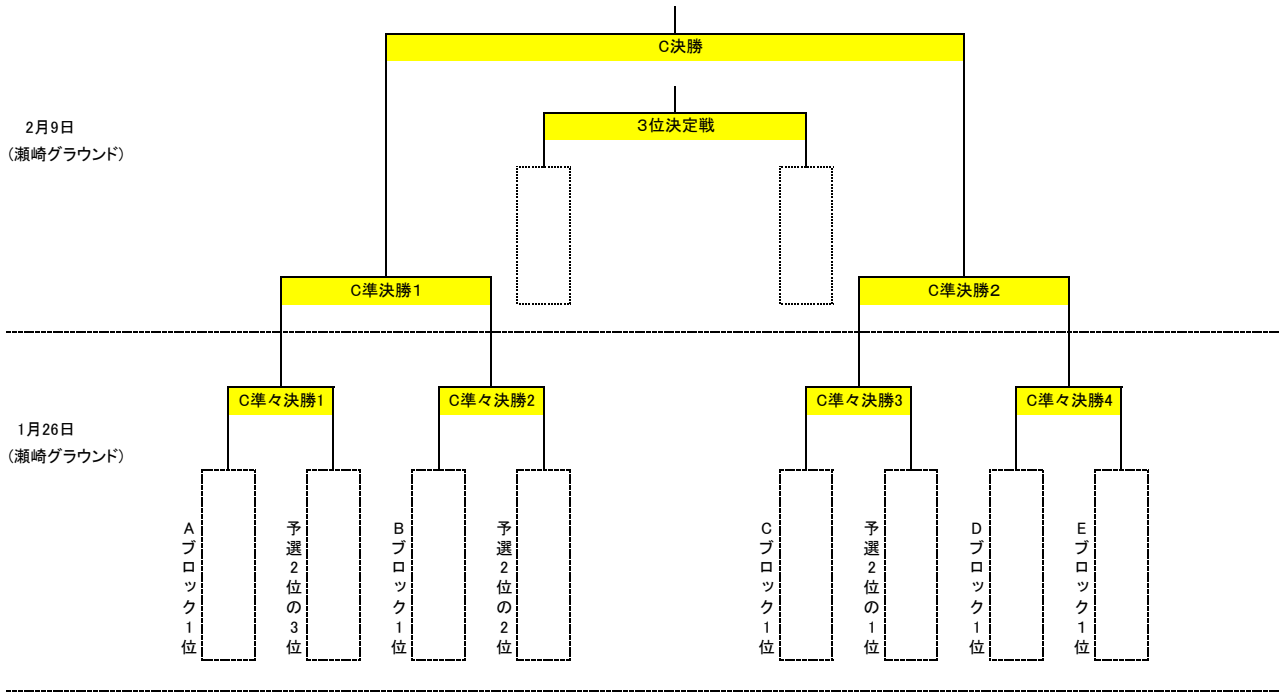

クラブ対抗の部

1月12日、19日、26日(予選リーグ)

	Aブロック	SKキッカーズ	新田FC	FCひまわりフロール	長栄FC	勝	負	分	勝点	得失	総得	順位
A-1	SKキッカーズ											
A-2	新田FC											
A-3	FCひまわりフロール											
A-4	長栄FC											

	Bブロック	西町FC	瀬崎SSS	高砂イレブンFC	両新田FC	勝	負	分	勝点	得失	総得	順位
B-1	西町FC											
B-2	瀬崎SSS											
B-3	高砂イレブンFC											
B-4	両新田FC											

	Cブロック	AFC Souka ASUMA	草加JrFCプライマリー	FCジェンシャン	草加住吉SC	勝	負	分	勝点	得失	総得	順位
C-1	AFC Souka ASUMA											
C-2	草加JrFCプライマリー											
C-3	FCジェンシャン											
C-4	草加住吉SC											

	Dブロック	草加東SSS	みのべFC	草加遊馬キッカーズ	FCひまわりエルソル	勝	負	分	勝点	得失	総得	順位
D-1	草加東SSS		2 - 0	5 - 1		2			6	7	7	
D-2	みのべFC	0 - 2					1		0	-2	0	
D-3	草加遊馬キッカーズ	1 - 5					1		0	-4	1	
D-4	FCひまわりエルソル											

	Eブロック	松原FC	草加FCα	稲荷FC	清門FC	勝	負	分	勝点	得失	総得	順位
E-1	松原FC											
E-2	草加FCα											
E-3	稲荷FC											
E-4	清門FC											

<予選リーグ>

出場予定の20チームを5ブロックに分けて予選を行う。

- ①A～Eブロックの1位チームが決勝トーナメントへ進出(5チーム)
- ②A～Eブロックの2位のチーム中から、上位成績の3チーム(下記の順位決定方法より)が決勝トーナメントへ進出(3チーム)

<順位の決定方法>

予選リーグにおける順位は次の通りとする。

- ①勝利3点、引き分け1点、敗戦0点とし、勝点の合計により順位を決定する
- ②勝点と同じ場合は、得失点差の多いチームを上位とする
- ③得失点差が同じ場合は、総得点の多いチームを上位とする
- ④総得点と同じ場合は、コイントスによる抽選とする