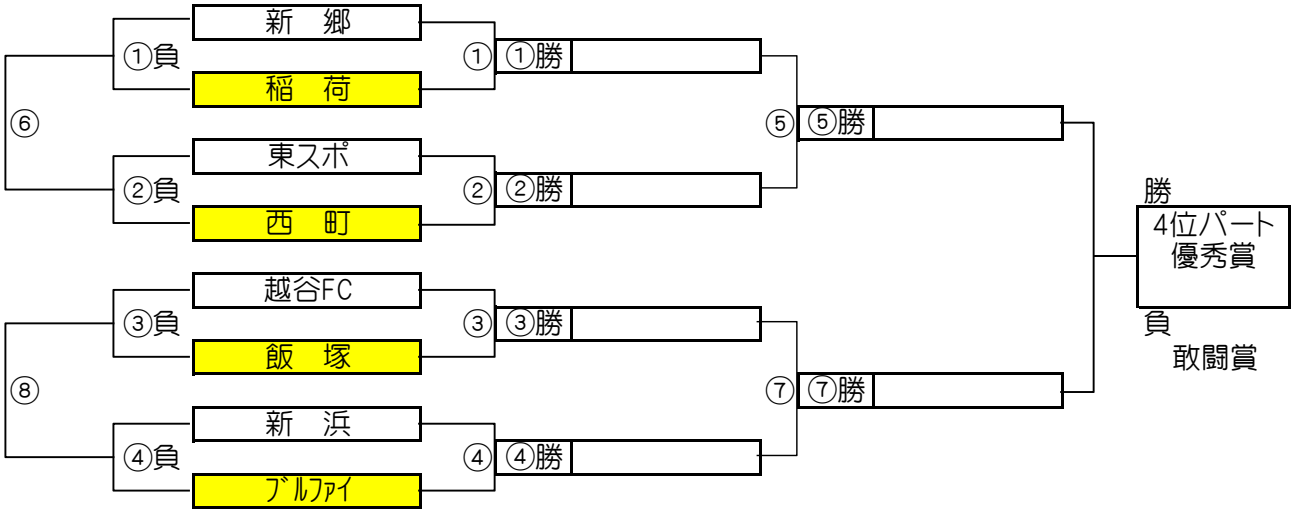

2位パート トーナメントスケジュール (瀬崎グランドB面)

	時間	A側		B側	審判
①	9:00	戸田一	-	神根東	松伏 上高野
②	9:45	長栄	-	スカイ二砂	東川口 メッツ
③	10:30	松伏	-	上高野	戸田一 神根東
④	11:15	東川口	-	メッツ	長栄 スカイ二砂
⑤	12:00	B面①勝	-	B面②勝	B面①負 B面②負
⑥	12:45	B面①負	-	B面②負	B面①勝 B面②勝
⑦	13:30	B面③勝	-	B面④勝	B面③負 B面④負
⑧	14:15	B面③負	-	B面④負	B面③勝 B面④勝
⑨	15:00	B面⑤勝	-	B面⑦勝	B面⑤負 B面⑦負

大会三日目【3位パート】順位トーナメント戦 (試合時間 <15-5-15>分)

3位パート会場：富士グランド／長栄小学校／稲荷小学校／中川やしおスポーツパーク

大会三日目【3位パート】順位トーナメント戦 (試合時間 <15-5-15>分)

3位パート会場：富士グランド／長栄小学校／稲荷小学校／中川やしおスポーツパーク

3位パート トーナメントスケジュール
(会場は予選終了後確定します)

時間	A側		B側	審判	
① 9:00	平野	-	住吉	古千谷	青木中央
② 9:45	コリア	-	松原	尾山台	新田
③ 10:30	古千谷	-	青木中央	平野	住吉
④ 11:15	尾山台	-	新田	コリア	松原
⑤ 12:00	①勝	-	②勝	①負	②負
⑥ 12:45	①負	-	②負	①勝	②勝
⑦ 13:30	③勝	-	④勝	③負	④負
⑧ 14:15	③負	-	④負	③勝	④勝
⑨ 15:00	⑤勝	-	⑦勝	⑤負	⑦負

3位パート トーナメントスケジュール
(会場は予選終了後確定します)

時間	A側		B側	審判	
① 9:00	草加Jr.	-	リバティ東	7FC福生	アリス
② 9:45	二寺	-	城東	高砂	戸塚
③ 10:30	7FC福生	-	アリス	草加Jr.	リバティ東
④ 11:15	高砂	-	戸塚	二寺	城東
⑤ 12:00	①勝	-	②勝	①負	②負
⑥ 12:45	①負	-	②負	①勝	②勝
⑦ 13:30	③勝	-	④勝	③負	④負
⑧ 14:15	③負	-	④負	③勝	④勝
⑨ 15:00	⑤勝	-	⑦勝	⑤負	⑦負

大会三日目【4位パート】順位トーナメント戦(試合時間 <15-5-15>分)

4位パート会場：富士グランド／長栄小学校／稲荷小学校／中川やしおスポーツパーク

大会三日目【4位パート】順位トーナメント戦(試合時間 <15-5-15>分)

4位パート会場：富士グランド／長栄小学校／稲荷小学校／中川やしおスポーツパーク

4位パート トーナメントスケジュール
(会場は予選終了後確定します)

時間	A側		B側	審判	
① 9:00	陣屋	-	那須	武蔵野	草加α
② 9:45	開二	-	フォルテ	菅生	オステン
③ 10:30	武蔵野	-	草加α	陣屋	那須
④ 11:15	菅生	-	オステン	開二	フォルテ
⑤ 12:00	①勝	-	②勝	①負	②負
⑥ 12:45	①負	-	②負	①勝	②勝
⑦ 13:30	③勝	-	④勝	③負	④負
⑧ 14:15	③負	-	④負	③勝	④勝
⑨ 15:00	⑤勝	-	⑦勝	⑤負	⑦負