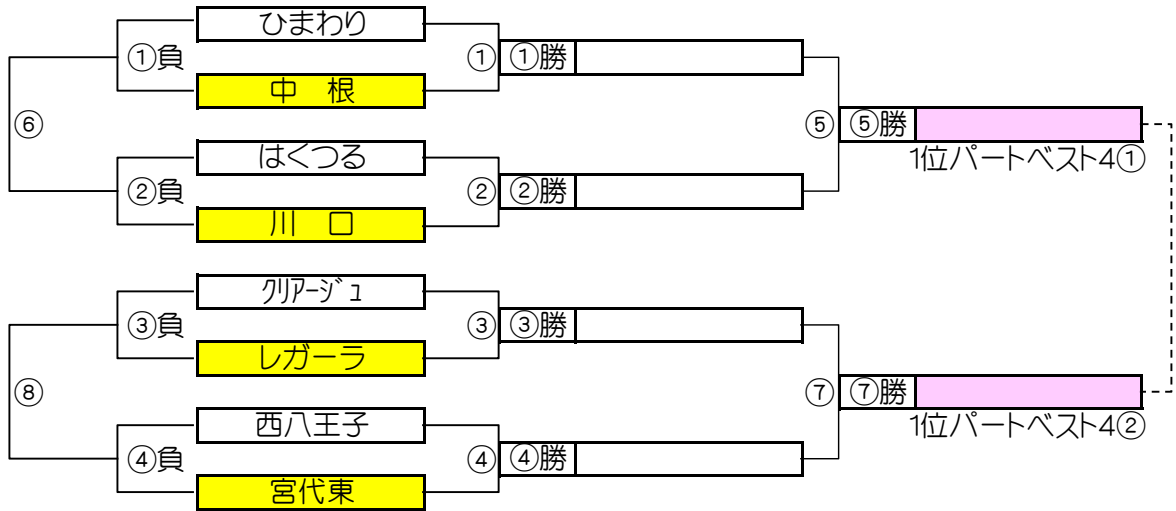

Nブロック 柳島グランド

チーム名	川口本町	スカイ二砂	城東	西町	勝	負	分	勝点	得点	失点	得失	順位
川口本町	☆☆☆	1 - 0	4 - 0	7 - 1	3	0	0	9	12	1	11	1
スカイ二砂	0 - 1	☆☆☆	2 - 0	4 - 2	2	1	0	6	6	3	3	2
城東	0 - 4	0 - 2	☆☆☆	2 - 1	1	2	0	3	2	7	-5	3
西町	1 - 7	2 - 4	1 - 2	☆☆☆	0	3	0	0	4	13	-9	4

Pブロック 中川やしおスポーツパーク

チーム名	芝南SC	戸塚	ブルアイ	メッツ	勝	負	分	勝点	得点	失点	得失	順位
芝南SC	☆☆☆	4 - 1	3 - 0	3 - 1	3	0	0	9	10	2	8	1
戸塚	1 - 4	☆☆☆	3 - 2	0 - 5	1	2	0	3	4	11	-7	3
ブルアイ	0 - 3	2 - 3	☆☆☆	0 - 2	0	3	0	0	2	8	-6	4
メッツ	1 - 3	5 - 0	2 - 0	☆☆☆	2	1	0	6	8	3	5	2

大会三日目【1位パート】順位トーナメント戦(試合時間 <15-5-15>分)

1位パート会場：そうか公園A面

大会三日目【1位パート】順位トーナメント戦(試合時間 <15-5-15>分)

1位パート会場：そうか公園B面

1位パート決勝トーナメントスケジュール (そうか公園A面)

	時間	A側		B側	審判	
①	9:00	ひまわり	-	中根	ｸﾘｱｰｼﾞｭ	ﾚｶﾞｰﾗ
②	9:45	はくつる	-	川口	西八王子	宮代東
③	10:30	ｸﾘｱｰｼﾞｭ	-	ﾚｶﾞｰﾗ	ひまわり	中根
④	11:15	西八王子	-	宮代東	はくつる	川口
⑤	12:00	A面①勝	-	A面②勝	A面①負	A面②負
⑥	12:45	A面①負	-	A面②負	A面①勝	A面②勝
⑦	13:30	A面③勝	-	A面④勝	A面③負	A面④負
⑧	14:15	A面③負	-	A面④負	A面③勝	A面④勝