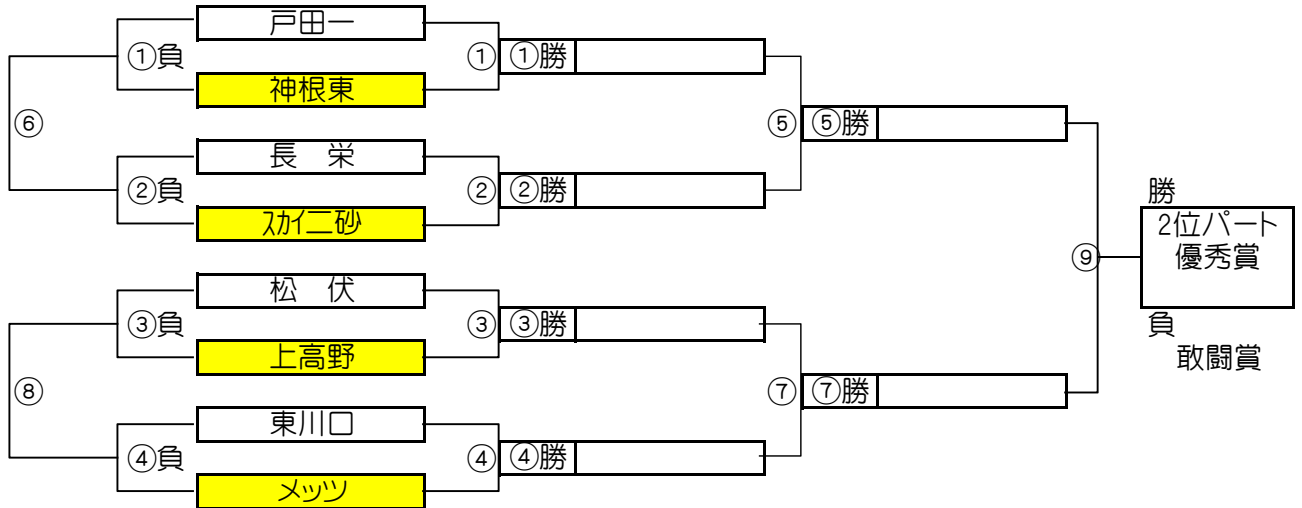

大会三日目【1位パート】順位トーナメント戦(試合時間 <15-5-15>分)

1位パート会場：そうか公園A面

大会三日目【1位パート】順位トーナメント戦(試合時間 <15-5-15>分)

1位パート会場：そうか公園B面

1位パート決勝トーナメントスケジュール (そうか公園A面)

	時間	A側		B側	審判	
①	9:00	ひまわり	-	中根	ｸﾘｱｰｼﾞｭ	ﾚｶﾞｰﾗ
②	9:45	はくつる	-	川口	西八王子	宮代東
③	10:30	ｸﾘｱｰｼﾞｭ	-	ﾚｶﾞｰﾗ	ひまわり	中根
④	11:15	西八王子	-	宮代東	はくつる	川口
⑤	12:00	A面①勝	-	A面②勝	A面①負	A面②負
⑥	12:45	A面①負	-	A面②負	A面①勝	A面②勝
⑦	13:30	A面③勝	-	A面④勝	A面③負	A面④負
⑧	14:15	A面③負	-	A面④負	A面③勝	A面④勝

1位パート決勝トーナメントスケジュール (そうか公園B面)

	時間	A側		B側	審判	
①	9:00	リアン	-	八千代町	瀬崎	荒川区選
②	9:45	NKFC	-	川口本町	あけぼの	芝南SC
③	10:30	瀬崎	-	荒川区選	リアン	八千代町
④	11:15	あけぼの	-	芝南SC	NKFC	川口本町
⑤	12:00	B面①勝	-	B面②勝	B面①負	B面②負
⑥	12:45	B面①負	-	B面②負	B面①勝	B面②勝
⑦	13:30	B面③勝	-	B面④勝	B面③負	B面④負
⑧	14:15	B面③負	-	B面④負	B面③勝	B面④勝

大会三日目【2位パート】順位トーナメント戦(試合時間 <15-5-15>分)

2位パート会場：瀬崎グランドA面

大会三日目【2位パート】順位トーナメント戦(試合時間 <15-5-15>分)

2位パート会場：瀬崎グランドB面

2位パート トーナメントスケジュール (瀬崎グランドA面)

	時間	A側		B側	審判
①	9:00	妙義	-	リバティ崎	草加東 にいざ
②	9:45	ズェンヤン	-	中北少年	両新田 駒林
③	10:30	草加東	-	にいざ	妙義 リバティ崎
④	11:15	両新田	-	駒林	ズェンヤン 中北少年
⑤	12:00	A面①勝	-	A面②勝	A面①負 A面②負
⑥	12:45	A面①負	-	A面②負	A面①勝 A面②勝
⑦	13:30	A面③勝	-	A面④勝	A面③負 A面④負
⑧	14:15	A面③負	-	A面④負	A面③勝 A面④勝
⑨	15:00	A面⑤勝	-	A面⑦勝	A面⑤負 A面⑦負

2位パート トーナメントスケジュール (瀬崎グランドB面)

	時間	A側		B側	審判
①	9:00	戸田一	-	神根東	松伏 上高野
②	9:45	長栄	-	スカイ二砂	東川口 メッツ
③	10:30	松伏	-	上高野	戸田一 神根東
④	11:15	東川口	-	メッツ	長栄 スカイ二砂
⑤	12:00	B面①勝	-	B面②勝	B面①負 B面②負
⑥	12:45	B面①負	-	B面②負	B面①勝 B面②勝
⑦	13:30	B面③勝	-	B面④勝	B面③負 B面④負
⑧	14:15	B面③負	-	B面④負	B面③勝 B面④勝
⑨	15:00	B面⑤勝	-	B面⑦勝	B面⑤負 B面⑦負