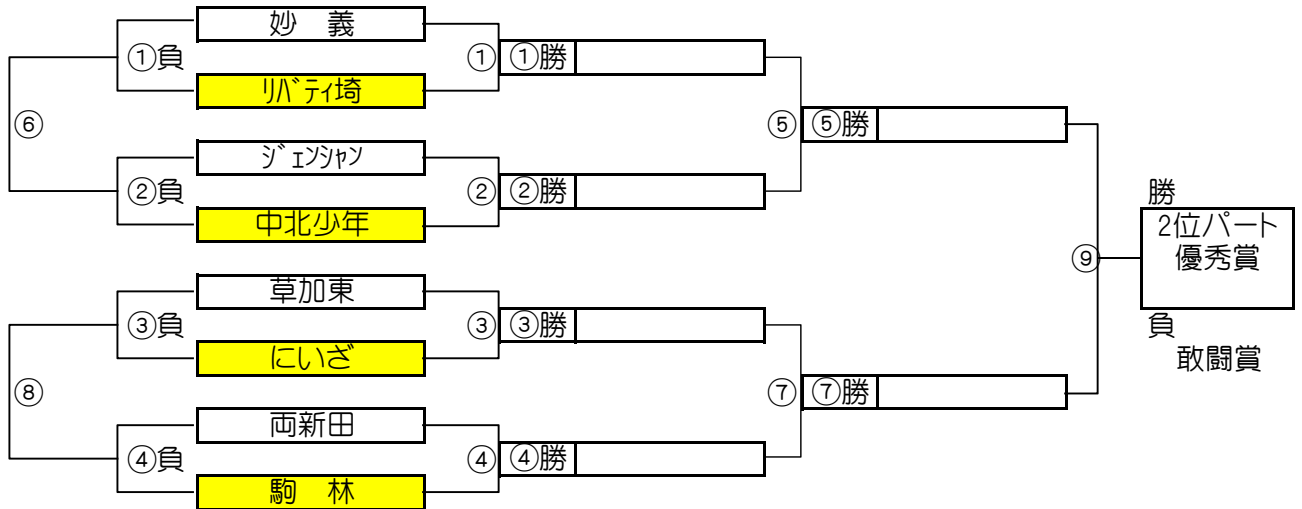

大会三日目【1位パート】順位トーナメント戦(試合時間 <15-5-15>分)

1位パート会場：そうか公園A面

大会三日目【1位パート】順位トーナメント戦(試合時間 <15-5-15>分)

1位パート会場：そうか公園B面

1位パート決勝トーナメントスケジュール (そうか公園A面)

	時間	A側		B側	審判	
①	9:00	ひまわり	-	中根	ｸﾘｱｰｼﾞｭ	ﾚｶﾞｰﾗ
②	9:45	はくつる	-	川口	西八王子	宮代東
③	10:30	ｸﾘｱｰｼﾞｭ	-	ﾚｶﾞｰﾗ	ひまわり	中根
④	11:15	西八王子	-	宮代東	はくつる	川口
⑤	12:00	A面①勝	-	A面②勝	A面①負	A面②負
⑥	12:45	A面①負	-	A面②負	A面①勝	A面②勝
⑦	13:30	A面③勝	-	A面④勝	A面③負	A面④負
⑧	14:15	A面③負	-	A面④負	A面③勝	A面④勝

1位パート決勝トーナメントスケジュール (そうか公園B面)

	時間	A側		B側	審判	
①	9:00	リアン	-	八千代町	瀬崎	荒川区選
②	9:45	NKFC	-	川口本町	あけぼの	芝南SC
③	10:30	瀬崎	-	荒川区選	リアン	八千代町
④	11:15	あけぼの	-	芝南SC	NKFC	川口本町
⑤	12:00	B面①勝	-	B面②勝	B面①負	B面②負
⑥	12:45	B面①負	-	B面②負	B面①勝	B面②勝
⑦	13:30	B面③勝	-	B面④勝	B面③負	B面④負
⑧	14:15	B面③負	-	B面④負	B面③勝	B面④勝

大会三日目【2位パート】順位トーナメント戦(試合時間 <15-5-15>分)

2位パート会場：瀬崎グランドA面

大会三日目【2位パート】順位トーナメント戦(試合時間 <15-5-15>分)

2位パート会場：瀬崎グランドB面

2位パート トーナメントスケジュール (瀬崎グランドA面)

	時間	A側		B側	審判
①	9:00	妙義	-	リバティ崎	草加東 にいざ
②	9:45	ズェンヤン	-	中北少年	両新田 駒林
③	10:30	草加東	-	にいざ	妙義 リバティ崎
④	11:15	両新田	-	駒林	ズェンヤン 中北少年
⑤	12:00	A面①勝	-	A面②勝	A面①負 A面②負
⑥	12:45	A面①負	-	A面②負	A面①勝 A面②勝
⑦	13:30	A面③勝	-	A面④勝	A面③負 A面④負
⑧	14:15	A面③負	-	A面④負	A面③勝 A面④勝
⑨	15:00	A面⑤勝	-	A面⑦勝	A面⑤負 A面⑦負