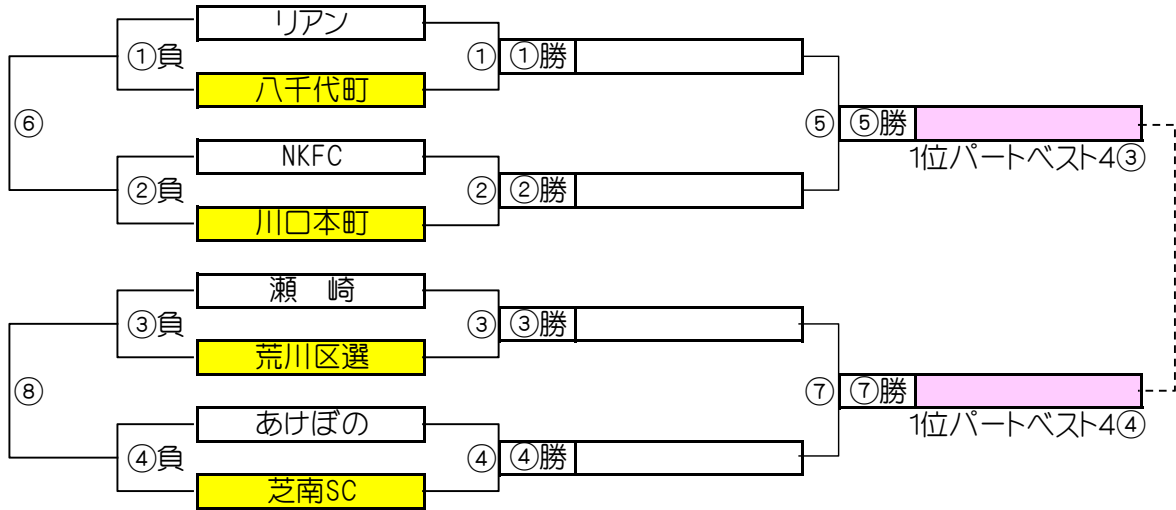

Pブロック 中川やしおスポーツパーク

チーム名	芝南SC	戸塚	ブルアイ	メッツ	勝	負	分	勝点	得点	失点	得失	順位
芝南SC	☆☆☆	4 - 1	3 - 0	3 - 1	3	0	0	9	10	2	8	1
戸塚	1 - 4	☆☆☆	3 - 2	0 - 5	1	2	0	3	4	11	-7	3
ブルアイ	0 - 3	2 - 3	☆☆☆	0 - 2	0	3	0	0	2	8	-6	4
メッツ	1 - 3	5 - 0	2 - 0	☆☆☆	2	1	0	6	8	3	5	2

大会三日目【1位パート】順位トーナメント戦(試合時間 <15-5-15>分)

1位パート会場：そうか公園A面

大会三日目【1位パート】順位トーナメント戦(試合時間 <15-5-15>分)

1位パート会場：そうか公園B面

1位パート決勝トーナメントスケジュール (そうか公園A面)

	時間	A側		B側	審判	
①	9:00	ひまわり	-	中根	ｸﾘｱｰｼﾞｭ	ﾚｶﾞｰﾗ
②	9:45	はくつる	-	川口	西八王子	宮代東
③	10:30	ｸﾘｱｰｼﾞｭ	-	ﾚｶﾞｰﾗ	ひまわり	中根
④	11:15	西八王子	-	宮代東	はくつる	川口
⑤	12:00	A面①勝	-	A面②勝	A面①負	A面②負
⑥	12:45	A面①負	-	A面②負	A面①勝	A面②勝
⑦	13:30	A面③勝	-	A面④勝	A面③負	A面④負
⑧	14:15	A面③負	-	A面④負	A面③勝	A面④勝

大会三日目【2位パート】順位トーナメント戦(試合時間 <15-5-15>分)

2位パート会場：瀬崎グランドA面

大会三日目【2位パート】順位トーナメント戦(試合時間 <15-5-15>分)

2位パート会場：瀬崎グランドB面

2位パート トーナメントスケジュール (瀬崎グランドA面)

	時間	A側		B側	審判
①	9:00	妙義	-	リバティ崎	草加東 にいざ
②	9:45	ズェンヤン	-	中北少年	両新田 駒林
③	10:30	草加東	-	にいざ	妙義 リバティ崎
④	11:15	両新田	-	駒林	ズェンヤン 中北少年
⑤	12:00	A面①勝	-	A面②勝	A面①負 A面②負
⑥	12:45	A面①負	-	A面②負	A面①勝 A面②勝
⑦	13:30	A面③勝	-	A面④勝	A面③負 A面④負
⑧	14:15	A面③負	-	A面④負	A面③勝 A面④勝
⑨	15:00	A面⑤勝	-	A面⑦勝	A面⑤負 A面⑦負