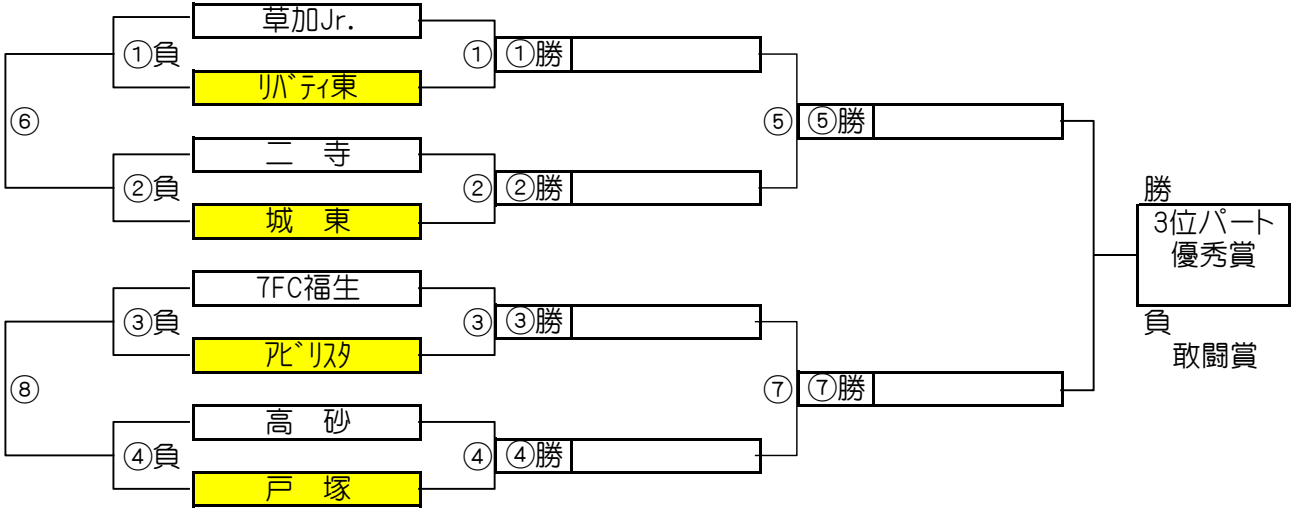

大会三日目【2位パート】順位トーナメント戦(試合時間 <15-5-15>分)

2位パート会場：瀬崎グランドA面

大会三日目【2位パート】順位トーナメント戦(試合時間 <15-5-15>分)

2位パート会場：瀬崎グランドB面

2位パート トーナメントスケジュール (瀬崎グランドA面)

	時間	A側		B側	審判
①	9:00	妙義	-	リバティ崎	草加東 にいざ
②	9:45	ズェンヤン	-	中北少年	両新田 駒林
③	10:30	草加東	-	にいざ	妙義 リバティ崎
④	11:15	両新田	-	駒林	ズェンヤン 中北少年
⑤	12:00	A面①勝	-	A面②勝	A面①負 A面②負
⑥	12:45	A面①負	-	A面②負	A面①勝 A面②勝
⑦	13:30	A面③勝	-	A面④勝	A面③負 A面④負
⑧	14:15	A面③負	-	A面④負	A面③勝 A面④勝
⑨	15:00	A面⑤勝	-	A面⑦勝	A面⑤負 A面⑦負

2位パート トーナメントスケジュール (瀬崎グランドB面)

	時間	A側		B側	審判
①	9:00	戸田一	-	神根東	松伏 上高野
②	9:45	長栄	-	スカイ二砂	東川口 メッツ
③	10:30	松伏	-	上高野	戸田一 神根東
④	11:15	東川口	-	メッツ	長栄 スカイ二砂
⑤	12:00	B面①勝	-	B面②勝	B面①負 B面②負
⑥	12:45	B面①負	-	B面②負	B面①勝 B面②勝
⑦	13:30	B面③勝	-	B面④勝	B面③負 B面④負
⑧	14:15	B面③負	-	B面④負	B面③勝 B面④勝
⑨	15:00	B面⑤勝	-	B面⑦勝	B面⑤負 B面⑦負

大会三日目【3位パート】順位トーナメント戦 (試合時間 <15-5-15>分)

3位パート会場：富士グランド／長栄小学校／稲荷小学校／中川やしおスポーツパーク

大会三日目【3位パート】順位トーナメント戦 (試合時間 <15-5-15>分)

3位パート会場：富士グランド／長栄小学校／稲荷小学校／中川やしおスポーツパーク

3位パート トーナメントスケジュール
(会場は予選終了後確定します)

時間	A側		B側	審判	
① 9:00	平野	-	住吉	古千谷	青木中央
② 9:45	コリア	-	松原	尾山台	新田
③ 10:30	古千谷	-	青木中央	平野	住吉
④ 11:15	尾山台	-	新田	コリア	松原
⑤ 12:00	①勝	-	②勝	①負	②負
⑥ 12:45	①負	-	②負	①勝	②勝
⑦ 13:30	③勝	-	④勝	③負	④負
⑧ 14:15	③負	-	④負	③勝	④勝
⑨ 15:00	⑤勝	-	⑦勝	⑤負	⑦負