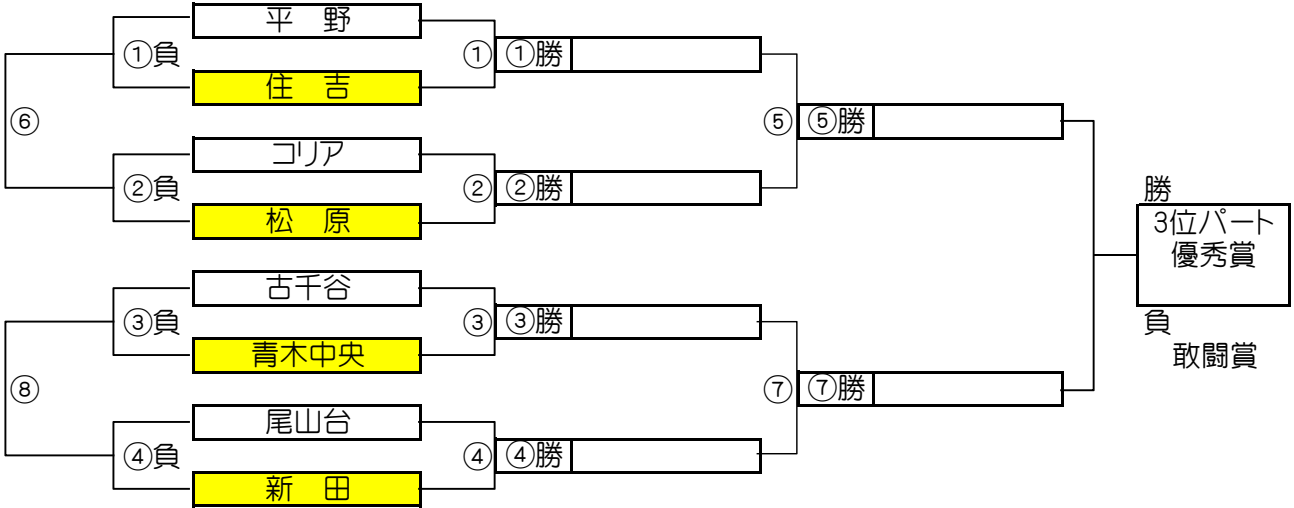

大会三日目【3位パート】順位トーナメント戦 (試合時間 <15-5-15>分)

3位パート会場：富士グランド／長栄小学校／稲荷小学校／中川やしおスポーツパーク

大会三日目【3位パート】順位トーナメント戦 (試合時間 <15-5-15>分)

3位パート会場：富士グランド／長栄小学校／稲荷小学校／中川やしおスポーツパーク