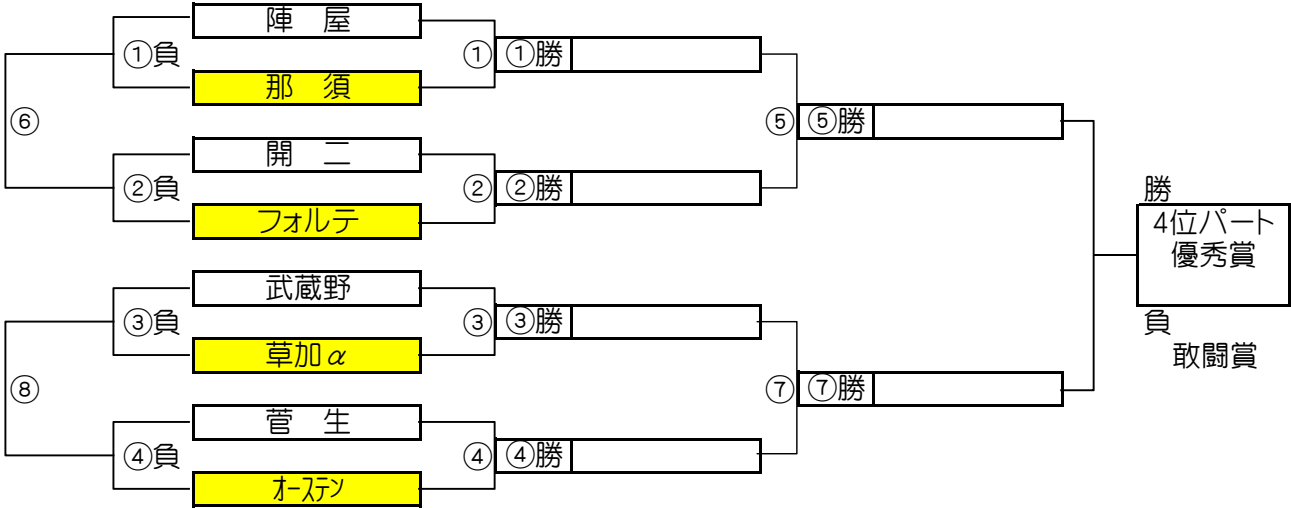

大会三日目【4位パート】順位トーナメント戦(試合時間 <15-5-15>分)

4位パート会場：富士グランド／長栄小学校／稲荷小学校／中川やしおスポーツパーク

大会三日目【4位パート】順位トーナメント戦(試合時間 <15-5-15>分)

4位パート会場：富士グランド／長栄小学校／稲荷小学校／中川やしおスポーツパーク