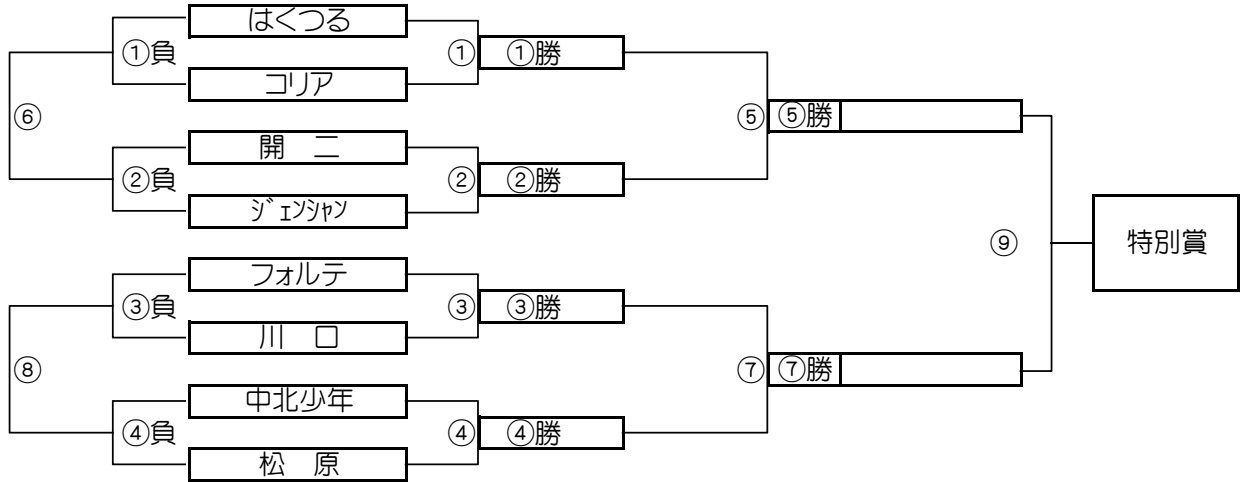

パターン6でのE,Mブロックトーナメント戦(試合時間 <15-5-15>分)

E,Mブロック会場: 富士グラウンド

パターン6でのF,Nブロックトーナメント戦(試合時間 <15-5-15>分)

F,Nブロック会場: 長栄小学校