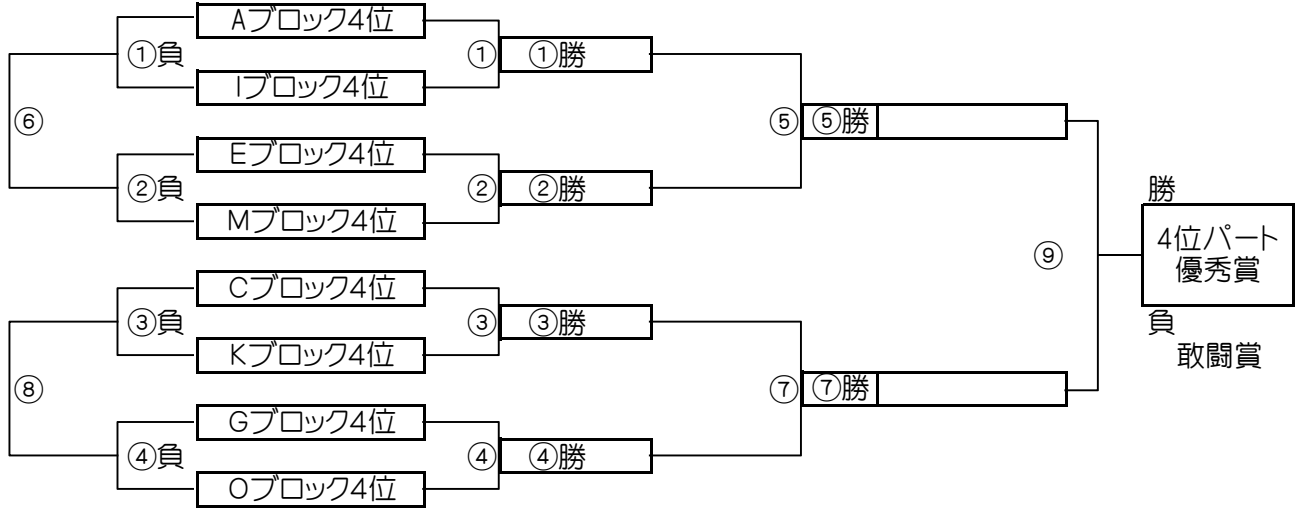

大会三日目【4位パート】順位トーナメント戦(試合時間 <15-5-15>分)

4位パート会場：富士ランド／長栄小学校／稲荷小学校／中川やしおスポーツパーク

大会三日目【4位パート】順位トーナメント戦(試合時間 <15-5-15>分)

4位パート会場：富士ランド／長栄小学校／稲荷小学校／中川やしおスポーツパーク