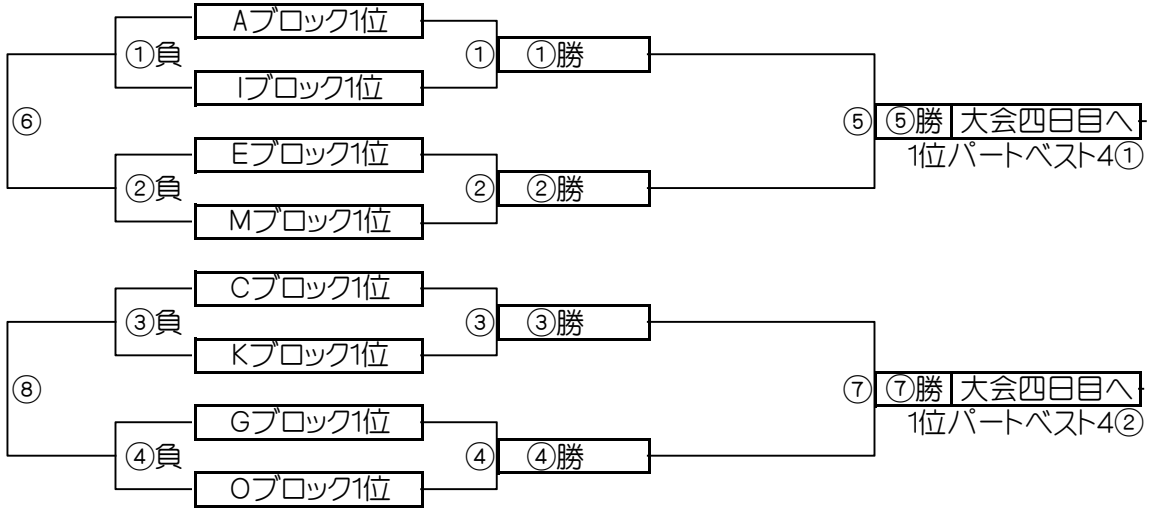

大会三日目【1位パート】順位トーナメント戦(試合時間 <15-5-15>分)

1位パート会場：そうか公園A面

大会三日目【1位パート】順位トーナメント戦(試合時間 <15-5-15>分)

1位パート会場：そうか公園B面

1位パート決勝トーナメントスケジュール (そうか公園A面)

	時間	A側		B側	審判	
①	9:00	Aブロック1位	-	Iブロック1位	Cブロック1位	Kブロック1位
②	9:45	Eブロック1位	-	Mブロック1位	Gブロック1位	Oブロック1位
③	10:30	Cブロック1位	-	Kブロック1位	Aブロック1位	Iブロック1位
④	11:15	Gブロック1位	-	Oブロック1位	Eブロック1位	Mブロック1位
⑤	12:00	A面①勝	-	A面②勝	A面①負	A面②負
⑥	12:45	A面①負	-	A面②負	A面①勝	A面②勝
⑦	13:30	A面③勝	-	A面④勝	A面③負	A面④負
⑧	14:15	A面③負	-	A面④負	A面③勝	A面④勝