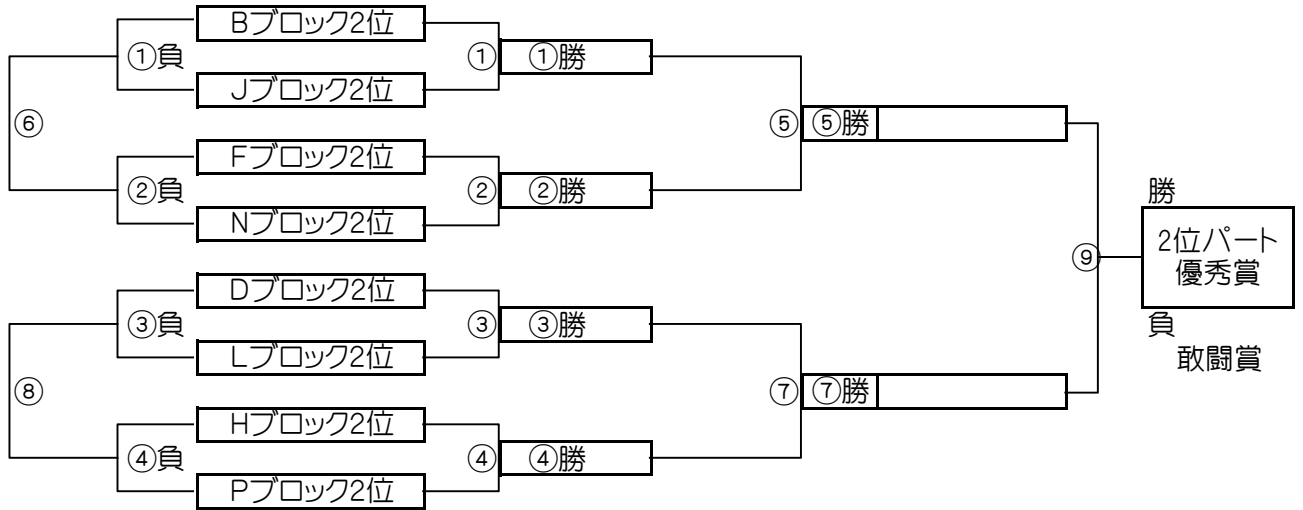

大会三日目【1位パート】順位トーナメント戦(試合時間 <15-5-15>分)

1位パート会場：そうか公園A面

大会三日目【1位パート】順位トーナメント戦(試合時間 <15-5-15>分)

1位パート会場：そうか公園B面

1位パート決勝トーナメントスケジュール (そうか公園A面)

	時間	A側		B側	審判	
①	9:00	Aブロック1位	-	Iブロック1位	Cブロック1位	Kブロック1位
②	9:45	Eブロック1位	-	Mブロック1位	Gブロック1位	Oブロック1位
③	10:30	Cブロック1位	-	Kブロック1位	Aブロック1位	Iブロック1位
④	11:15	Gブロック1位	-	Oブロック1位	Eブロック1位	Mブロック1位
⑤	12:00	A面①勝	-	A面②勝	A面①負	A面②負
⑥	12:45	A面①負	-	A面②負	A面①勝	A面②勝
⑦	13:30	A面③勝	-	A面④勝	A面③負	A面④負
⑧	14:15	A面③負	-	A面④負	A面③勝	A面④勝

1位パート決勝トーナメントスケジュール (そうか公園B面)

	時間	A側		B側	審判	
①	9:00	Bブロック1位	-	Jブロック1位	Dブロック1位	Lブロック1位
②	9:45	Fブロック1位	-	Nブロック1位	Hブロック1位	Pブロック1位
③	10:30	Dブロック1位	-	Lブロック1位	Bブロック1位	Jブロック1位
④	11:15	Hブロック1位	-	Pブロック1位	Fブロック1位	Nブロック1位
⑤	12:00	B面①勝	-	B面②勝	B面①負	B面②負
⑥	12:45	B面①負	-	B面②負	B面①勝	B面②勝
⑦	13:30	B面③勝	-	B面④勝	B面③負	B面④負
⑧	14:15	B面③負	-	B面④負	B面③勝	B面④勝

大会三日目【2位パート】順位トーナメント戦(試合時間 <15-5-15>分)

2位パート会場：瀬崎グランドA面

大会三日目【2位パート】順位トーナメント戦(試合時間 <15-5-15>分)

2位パート会場：瀬崎グランドB面

2位パート トーナメントスケジュール  
(瀬崎グランドA面)

	時間	A側		B側	審判	
①	9:00	Aブロック2位	-	Iブロック2位	Cブロック2位	Kブロック2位
②	9:45	Eブロック2位	-	Mブロック2位	Gブロック2位	Oブロック2位
③	10:30	Cブロック2位	-	Kブロック2位	Aブロック2位	Iブロック2位
④	11:15	Gブロック2位	-	Oブロック2位	Eブロック2位	Mブロック2位
⑤	12:00	A面①勝	-	A面②勝	A面①負	A面②負
⑥	12:45	A面①負	-	A面②負	A面①勝	A面②勝
⑦	13:30	A面③勝	-	A面④勝	A面③負	A面④負
⑧	14:15	A面③負	-	A面④負	A面③勝	A面④勝
⑨	15:00	A面⑤勝	-	A面⑦勝	A面⑤負	A面⑦負

2位パート トーナメントスケジュール  
(瀬崎グランドB面)

	時間	A側		B側	審判	
①	9:00	Bブロック2位	-	Jブロック2位	Dブロック2位	Lブロック2位
②	9:45	Fブロック2位	-	Nブロック2位	Hブロック2位	Pブロック2位
③	10:30	Dブロック2位	-	Lブロック2位	Bブロック2位	Jブロック2位
④	11:15	Hブロック2位	-	Pブロック2位	Fブロック2位	Nブロック2位
⑤	12:00	B面①勝	-	B面②勝	B面①負	B面②負
⑥	12:45	B面①負	-	B面②負	B面①勝	B面②勝
⑦	13:30	B面③勝	-	B面④勝	B面③負	B面④負
⑧	14:15	B面③負	-	B面④負	B面③勝	B面④勝
⑨	15:00	B面⑤勝	-	B面⑦勝	B面⑤負	B面⑦負