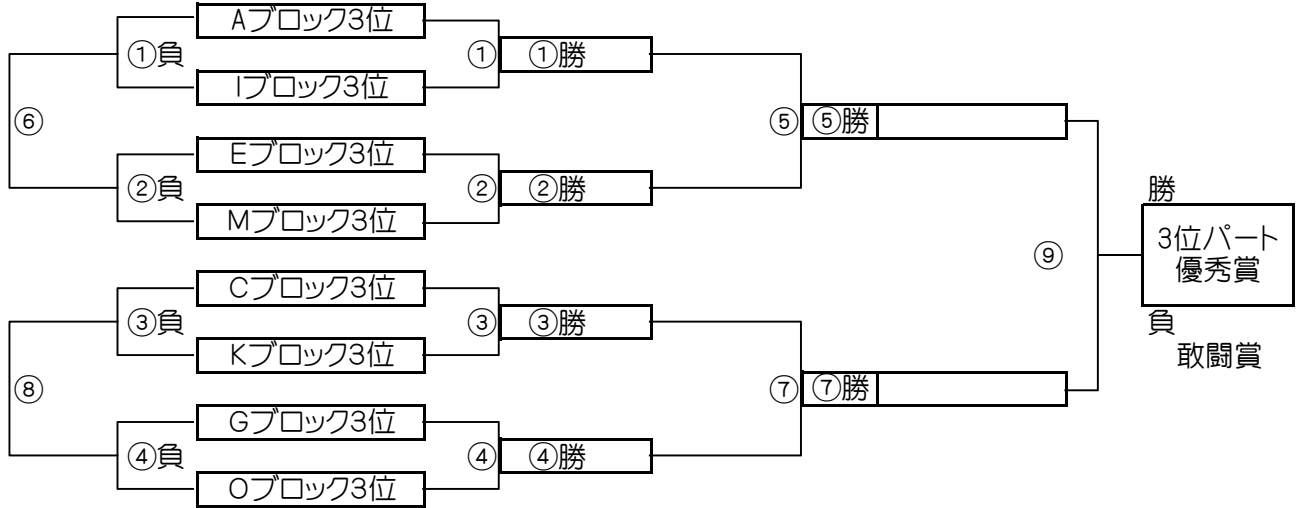

大会三日目【3位パート】順位トーナメント戦(試合時間 <15-5-15>分)

3位パート会場：富士グランド／長栄小学校／稲荷小学校／中川やしおスポーツパーク

大会三日目【3位パート】順位トーナメント戦(試合時間 <15-5-15>分)

3位パート会場：富士グランド／長栄小学校／稲荷小学校／中川やしおスポーツパーク