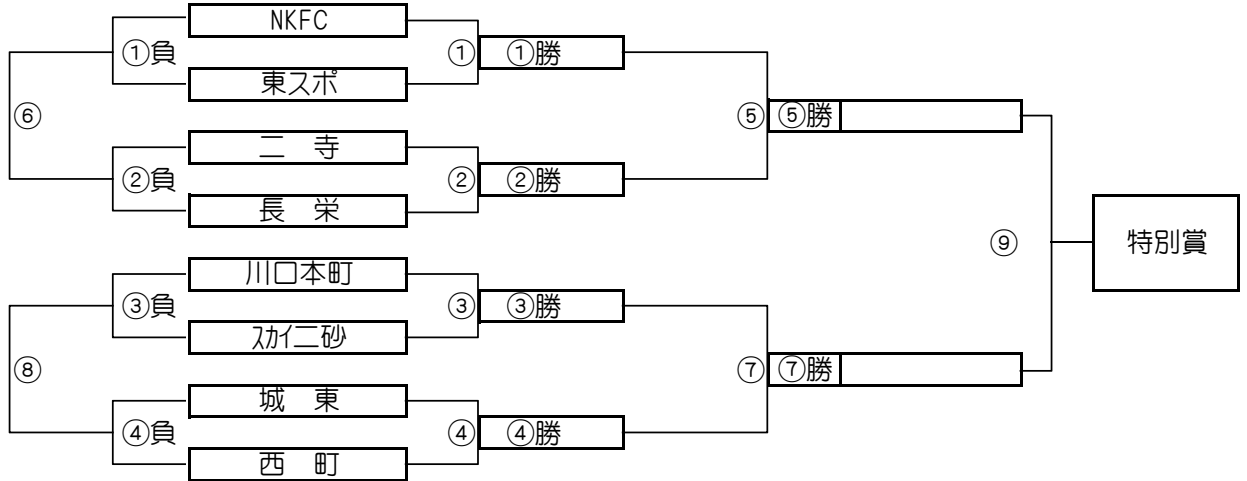

E,Mブロック トーナメントスケジュール
富士グラウンド

	時間	A側		B側	審判	
①	9:00	はくつる	-	コリア	フォルテ	川 口
②	9:45	開 二	-	ジェンヤン	中北少年	松 原
③	10:30	フォルテ	-	川 口	はくつる	コリア
④	11:15	中北少年	-	松 原	開 二	ジェンヤン
⑤	12:00	①勝	-	②勝	①負	②負
⑥	12:45	①負	-	②負	①勝	②勝
⑦	13:30	③勝	-	④勝	③負	④負
⑧	14:15	③負	-	④負	③勝	④勝
⑨	15:00	⑤勝	-	⑦勝	⑤負	⑦負

F,Nブロック トーナメントスケジュール
長栄小学校

	時間	A側		B側	審判	
①	9:00	NKFC	-	東スポ	川口本町	カニ二砂
②	9:45	二 寺	-	長 栄	城 東	西 町
③	10:30	川口本町	-	カニ二砂	NKFC	東スポ
④	11:15	城 東	-	西 町	二 寺	長 栄
⑤	12:00	①勝	-	②勝	①負	②負
⑥	12:45	①負	-	②負	①勝	②勝
⑦	13:30	③勝	-	④勝	③負	④負
⑧	14:15	③負	-	④負	③勝	④勝
⑨	15:00	⑤勝	-	⑦勝	⑤負	⑦負