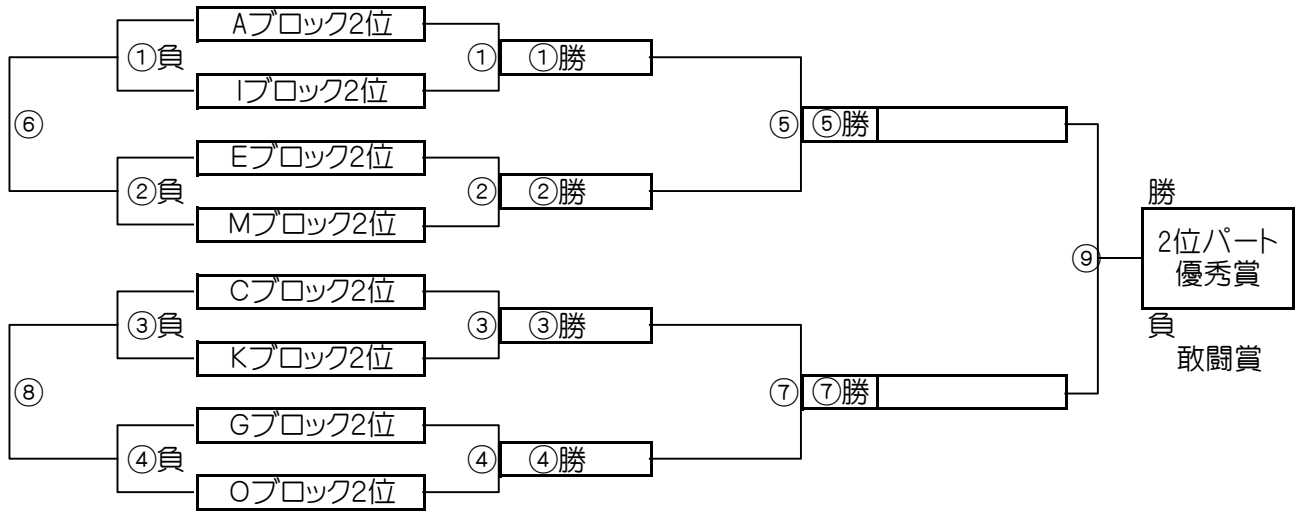

大会三日目【1位パート】順位トーナメント戦(試合時間 <15-5-15>分)

1位パート会場：そうか公園A面

大会三日目【1位パート】順位トーナメント戦(試合時間 <15-5-15>分)

1位パート会場：そうか公園B面

1位パート決勝トーナメントスケジュール (そうか公園A面)

	時間	A側		B側	審判	
①	9:00	Aブロック1位	-	Iブロック1位	Cブロック1位	Kブロック1位
②	9:45	Eブロック1位	-	Mブロック1位	Gブロック1位	Oブロック1位
③	10:30	Cブロック1位	-	Kブロック1位	Aブロック1位	Iブロック1位
④	11:15	Gブロック1位	-	Oブロック1位	Eブロック1位	Mブロック1位
⑤	12:00	A面①勝	-	A面②勝	A面①負	A面②負
⑥	12:45	A面①負	-	A面②負	A面①勝	A面②勝
⑦	13:30	A面③勝	-	A面④勝	A面③負	A面④負
⑧	14:15	A面③負	-	A面④負	A面③勝	A面④勝

1位パート決勝トーナメントスケジュール (そうか公園B面)

	時間	A側		B側	審判	
①	9:00	Bブロック1位	-	Jブロック1位	Dブロック1位	Lブロック1位
②	9:45	Fブロック1位	-	Nブロック1位	Hブロック1位	Pブロック1位
③	10:30	Dブロック1位	-	Lブロック1位	Bブロック1位	Jブロック1位
④	11:15	Hブロック1位	-	Pブロック1位	Fブロック1位	Nブロック1位
⑤	12:00	B面①勝	-	B面②勝	B面①負	B面②負
⑥	12:45	B面①負	-	B面②負	B面①勝	B面②勝
⑦	13:30	B面③勝	-	B面④勝	B面③負	B面④負
⑧	14:15	B面③負	-	B面④負	B面③勝	B面④勝

大会三日目【2位パート】順位トーナメント戦(試合時間 <15-5-15>分)

2位パート会場：瀬崎グランドA面

大会三日目【2位パート】順位トーナメント戦(試合時間 <15-5-15>分)

2位パート会場：瀬崎グランドB面

2位パート トーナメントスケジュール  
(瀬崎グランドA面)

	時間	A側		B側	審判	
①	9:00	Aブロック2位	-	Iブロック2位	Cブロック2位	Kブロック2位
②	9:45	Eブロック2位	-	Mブロック2位	Gブロック2位	Oブロック2位
③	10:30	Cブロック2位	-	Kブロック2位	Aブロック2位	Iブロック2位
④	11:15	Gブロック2位	-	Oブロック2位	Eブロック2位	Mブロック2位
⑤	12:00	A面①勝	-	A面②勝	A面①負	A面②負
⑥	12:45	A面①負	-	A面②負	A面①勝	A面②勝
⑦	13:30	A面③勝	-	A面④勝	A面③負	A面④負
⑧	14:15	A面③負	-	A面④負	A面③勝	A面④勝
⑨	15:00	A面⑤勝	-	A面⑦勝	A面⑤負	A面⑦負