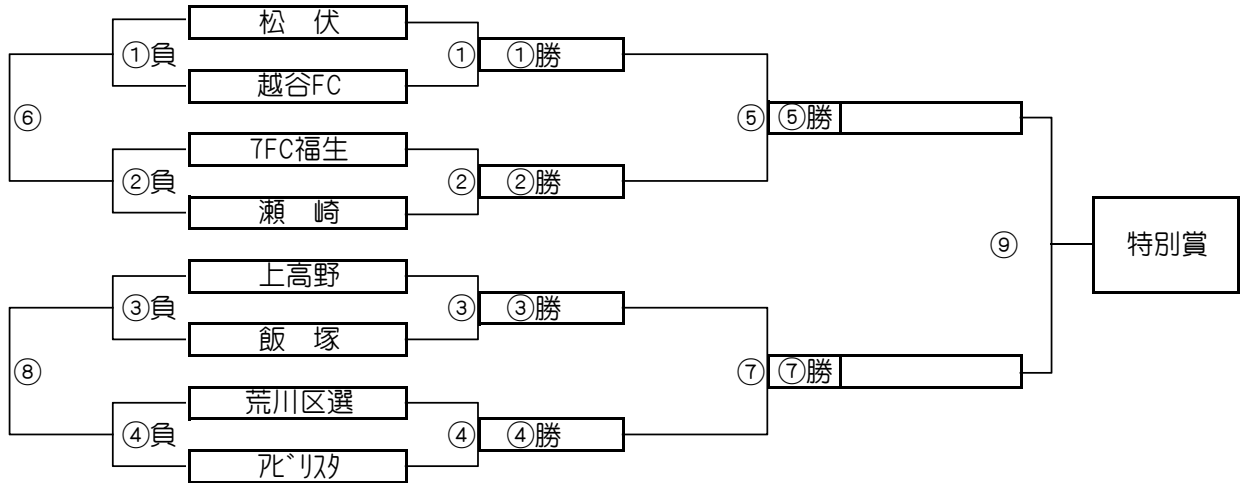

B,Jブロック トーナメントスケジュール  
稲荷小学校

	時間	A側		B側	審判
①	9:00	リアン	-	新郷	リバティ東 神根東
②	9:45	戸田一	-	草加Jr.	八千代町 稲荷
③	10:30	リバティ東	-	神根東	リアン 新郷
④	11:15	八千代町	-	稲荷	戸田一 草加Jr.
⑤	12:00	①勝	-	②勝	①負 ②負
⑥	12:45	①負	-	②負	①勝 ②勝
⑦	13:30	③勝	-	④勝	③負 ④負
⑧	14:15	③負	-	④負	③勝 ④勝
⑨	15:00	⑤勝	-	⑦勝	⑤負 ⑦負

パターン6でのC,Kブロックトーナメント戦(試合時間 <15-5-15>分)

C,Kブロック会場: そうか公園B面

パターン6でのD,Lブロックトーナメント戦(試合時間 <15-5-15>分)

D,Lブロック会場: 瀬崎グラウンドA面

C,Kブロック トーナメントスケジュール  
そうか公園B面

	時間	A側		B側	審判	
①	9:00	古千谷	-	武蔵野	青木中央	にいざ
②	9:45	クリアージュ	-	草加東	レガール	草加α
③	10:30	青木中央	-	にいざ	古千谷	武蔵野
④	11:15	レガール	-	草加α	クリアージュ	草加東
⑤	12:00	B面①勝	-	B面②勝	B面①負	B面②負
⑥	12:45	B面①負	-	B面②負	B面①勝	B面②勝
⑦	13:30	B面③勝	-	B面④勝	B面③負	B面④負
⑧	14:15	B面③負	-	B面④負	B面③勝	B面④勝
⑨	15:00	B面⑤勝	-	B面⑦勝	B面⑤負	B面⑦負