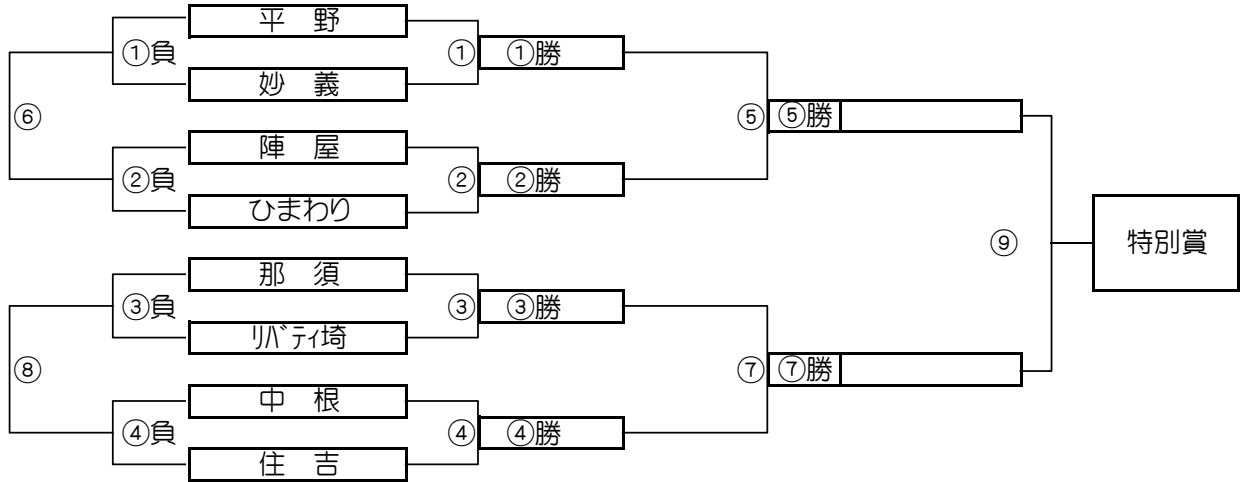

パターン6でのA,Iブロックトーナメント戦(試合時間 <15-5-15>分)

A,I ブロック会場: そうか公園A面

パターン6でのB,Jブロックトーナメント戦(試合時間 <15-5-15>分)

B,J ブロック会場: 稲荷小学校