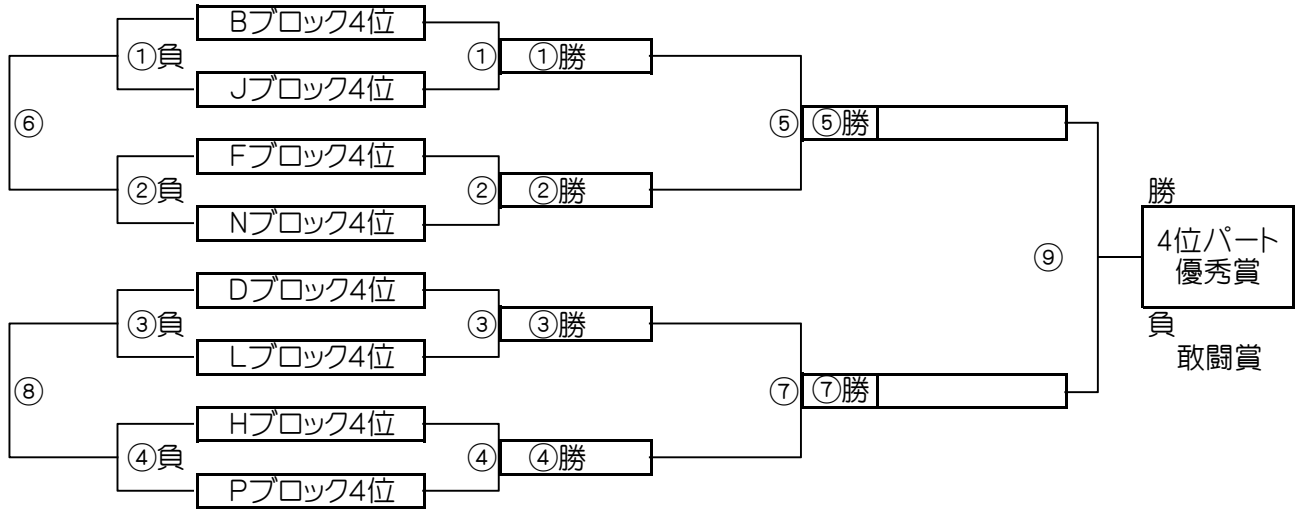

3位パート トーナメントスケジュール  
(会場は予選終了後確定します)

時間	A側		B側	審判	
① 9:00	Bブロック3位	-	Jブロック3位	Dブロック3位	Lブロック3位
② 9:45	Fブロック3位	-	Nブロック3位	Hブロック3位	Pブロック3位
③ 10:30	Dブロック3位	-	Lブロック3位	Bブロック3位	Jブロック3位
④ 11:15	Hブロック3位	-	Pブロック3位	Fブロック3位	Nブロック3位
⑤ 12:00	①勝	-	②勝	①負	②負
⑥ 12:45	①負	-	②負	①勝	②勝
⑦ 13:30	③勝	-	④勝	③負	④負
⑧ 14:15	③負	-	④負	③勝	④勝
⑨ 15:00	⑤勝	-	⑦勝	⑤負	⑦負

大会三日目【4位パート】順位トーナメント戦(試合時間 <15-5-15>分)

4位パート会場：富士ランド／長栄小学校／稲荷小学校／中川やしおスポーツパーク

大会三日目【4位パート】順位トーナメント戦(試合時間 <15-5-15>分)

4位パート会場：富士ランド／長栄小学校／稲荷小学校／中川やしおスポーツパーク

4位パート トーナメントスケジュール  
(会場は予選終了後確定します)

時間	A側		B側	審判
① 9:00	Aブロック4位	-	Iブロック4位	Cブロック4位 Kブロック4位
② 9:45	Eブロック4位	-	Mブロック4位	Gブロック4位 Oブロック4位
③ 10:30	Cブロック4位	-	Kブロック4位	Aブロック4位 Iブロック4位
④ 11:15	Gブロック4位	-	Oブロック4位	Eブロック4位 Mブロック4位
⑤ 12:00	①勝	-	②勝	①負 ②負
⑥ 12:45	①負	-	②負	①勝 ②勝
⑦ 13:30	③勝	-	④勝	③負 ④負
⑧ 14:15	③負	-	④負	③勝 ④勝
⑨ 15:00	⑤勝	-	⑦勝	⑤負 ⑦負