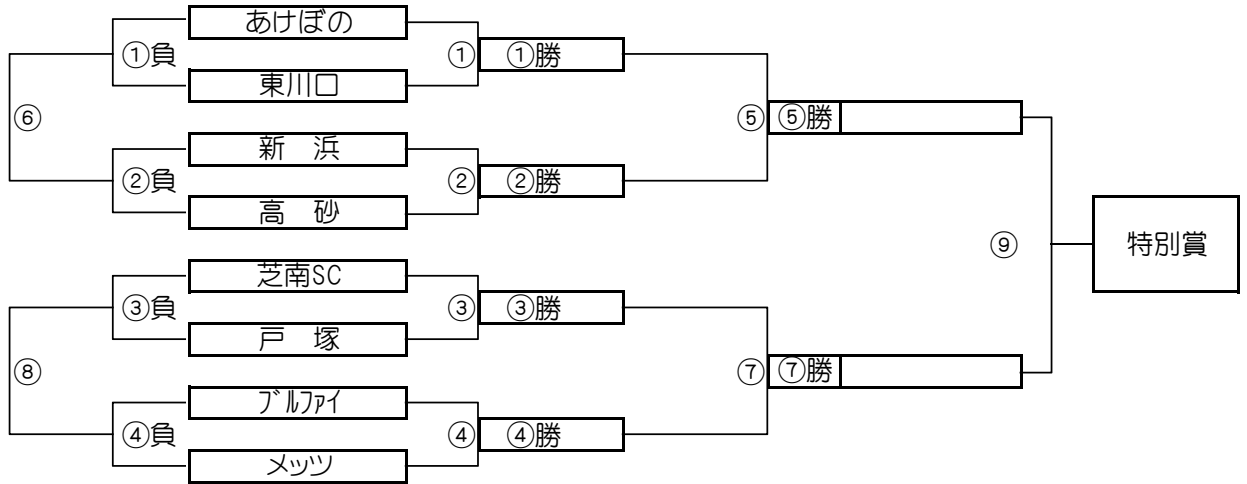

パターン6でのG,Oブロックトーナメント戦(試合時間 <15-5-15>分)

G,Oブロック会場: 瀬崎グラウンドB面

パターン6でのH,Pブロックトーナメント戦(試合時間 <15-5-15>分)

H,Pブロック会場: 中川やしおスポーツパーク

G,Oブロック トーナメントスケジュール  
瀬崎グラウンドB面

	時間	A側		B側	審判	
①	9:00	尾山台	-	菅生	宮代東	駒林
②	9:45	西八王子	-	両新田	オースティン	新田
③	10:30	宮代東	-	駒林	尾山台	菅生
④	11:15	オースティン	-	新田	西八王子	両新田
⑤	12:00	B面①勝	-	B面②勝	B面①負	B面②負
⑥	12:45	B面①負	-	B面②負	B面①勝	B面②勝
⑦	13:30	B面③勝	-	B面④勝	B面③負	B面④負
⑧	14:15	B面③負	-	B面④負	B面③勝	B面④勝
⑨	15:00	B面⑤勝	-	B面⑦勝	B面⑤負	B面⑦負