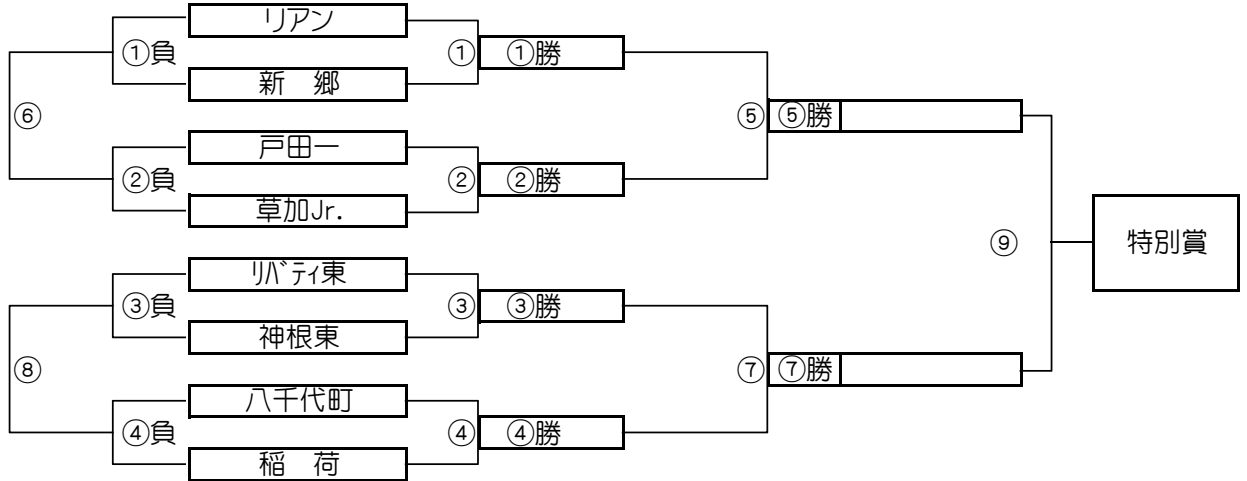

A,I ブロック トーナメントスケジュール
そうか公園A面

	時間	A側		B側	審判
①	9:00	平野	-	妙義	那須 リバティ崎
②	9:45	陣屋	-	ひまわり	中根 住吉
③	10:30	那須	-	リバティ崎	平野 妙義
④	11:15	中根	-	住吉	陣屋 ひまわり
⑤	12:00	A面①勝	-	A面②勝	A面①負 A面②負
⑥	12:45	A面①負	-	A面②負	A面①勝 A面②勝
⑦	13:30	A面③勝	-	A面④勝	A面③負 A面④負
⑧	14:15	A面③負	-	A面④負	A面③勝 A面④勝
⑨	15:00	A面⑤勝	-	A面⑦勝	A面⑤負 A面⑦負

B,Jブロック トーナメントスケジュール
稲荷小学校

	時間	A側		B側	審判
①	9:00	リアン	-	新郷	リバティ東 神根東
②	9:45	戸田一	-	草加Jr.	八千代町 稲荷
③	10:30	リバティ東	-	神根東	リアン 新郷
④	11:15	八千代町	-	稲荷	戸田一 草加Jr.
⑤	12:00	①勝	-	②勝	①負 ②負
⑥	12:45	①負	-	②負	①勝 ②勝
⑦	13:30	③勝	-	④勝	③負 ④負
⑧	14:15	③負	-	④負	③勝 ④勝
⑨	15:00	⑤勝	-	⑦勝	⑤負 ⑦負