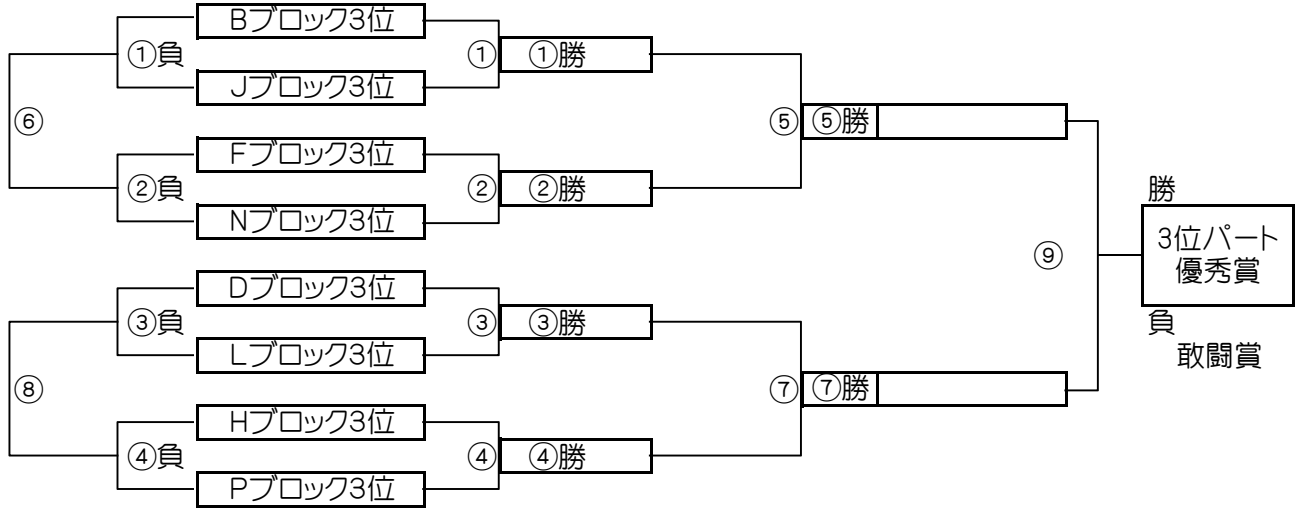

3位パート トーナメントスケジュール
(会場は予選終了後確定します)

時間	A側		B側	審判	
① 9:00	Aブロック3位	-	Iブロック3位	Cブロック3位	Kブロック3位
② 9:45	Eブロック3位	-	Mブロック3位	Gブロック3位	Oブロック3位
③ 10:30	Cブロック3位	-	Kブロック3位	Aブロック3位	Iブロック3位
④ 11:15	Gブロック3位	-	Oブロック3位	Eブロック3位	Mブロック3位
⑤ 12:00	①勝	-	②勝	①負	②負
⑥ 12:45	①負	-	②負	①勝	②勝
⑦ 13:30	③勝	-	④勝	③負	④負
⑧ 14:15	③負	-	④負	③勝	④勝
⑨ 15:00	⑤勝	-	⑦勝	⑤負	⑦負

3位パート トーナメントスケジュール
(会場は予選終了後確定します)

時間	A側		B側	審判	
① 9:00	Bブロック3位	-	Jブロック3位	Dブロック3位	Lブロック3位
② 9:45	Fブロック3位	-	Nブロック3位	Hブロック3位	Pブロック3位
③ 10:30	Dブロック3位	-	Lブロック3位	Bブロック3位	Jブロック3位
④ 11:15	Hブロック3位	-	Pブロック3位	Fブロック3位	Nブロック3位
⑤ 12:00	①勝	-	②勝	①負	②負
⑥ 12:45	①負	-	②負	①勝	②勝
⑦ 13:30	③勝	-	④勝	③負	④負
⑧ 14:15	③負	-	④負	③勝	④勝
⑨ 15:00	⑤勝	-	⑦勝	⑤負	⑦負