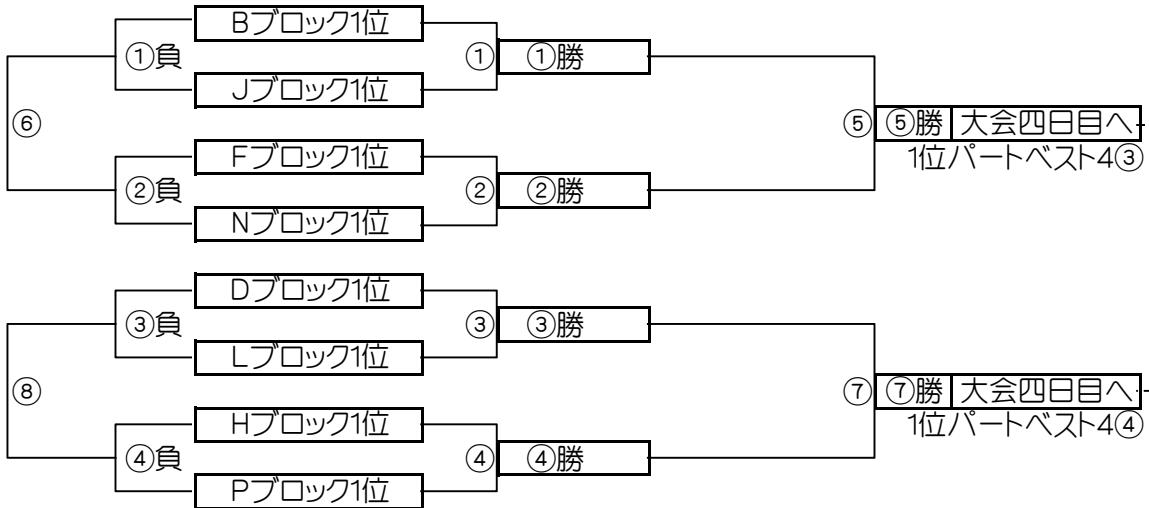

大会三日目【1位パート】順位トーナメント戦(試合時間 <15-5-15>分)

1位パート会場：そうか公園A面

大会三日目【1位パート】順位トーナメント戦(試合時間 <15-5-15>分)

1位パート会場：そうか公園B面

1位パート決勝トーナメントスケジュール (そうか公園A面)

	時間	A側		B側	審判	
①	9:00	Aブロック1位	-	Iブロック1位	Cブロック1位	Kブロック1位
②	9:45	Eブロック1位	-	Mブロック1位	Gブロック1位	Oブロック1位
③	10:30	Cブロック1位	-	Kブロック1位	Aブロック1位	Iブロック1位
④	11:15	Gブロック1位	-	Oブロック1位	Eブロック1位	Mブロック1位
⑤	12:00	A面①勝	-	A面②勝	A面①負	A面②負
⑥	12:45	A面①負	-	A面②負	A面①勝	A面②勝
⑦	13:30	A面③勝	-	A面④勝	A面③負	A面④負
⑧	14:15	A面③負	-	A面④負	A面③勝	A面④勝