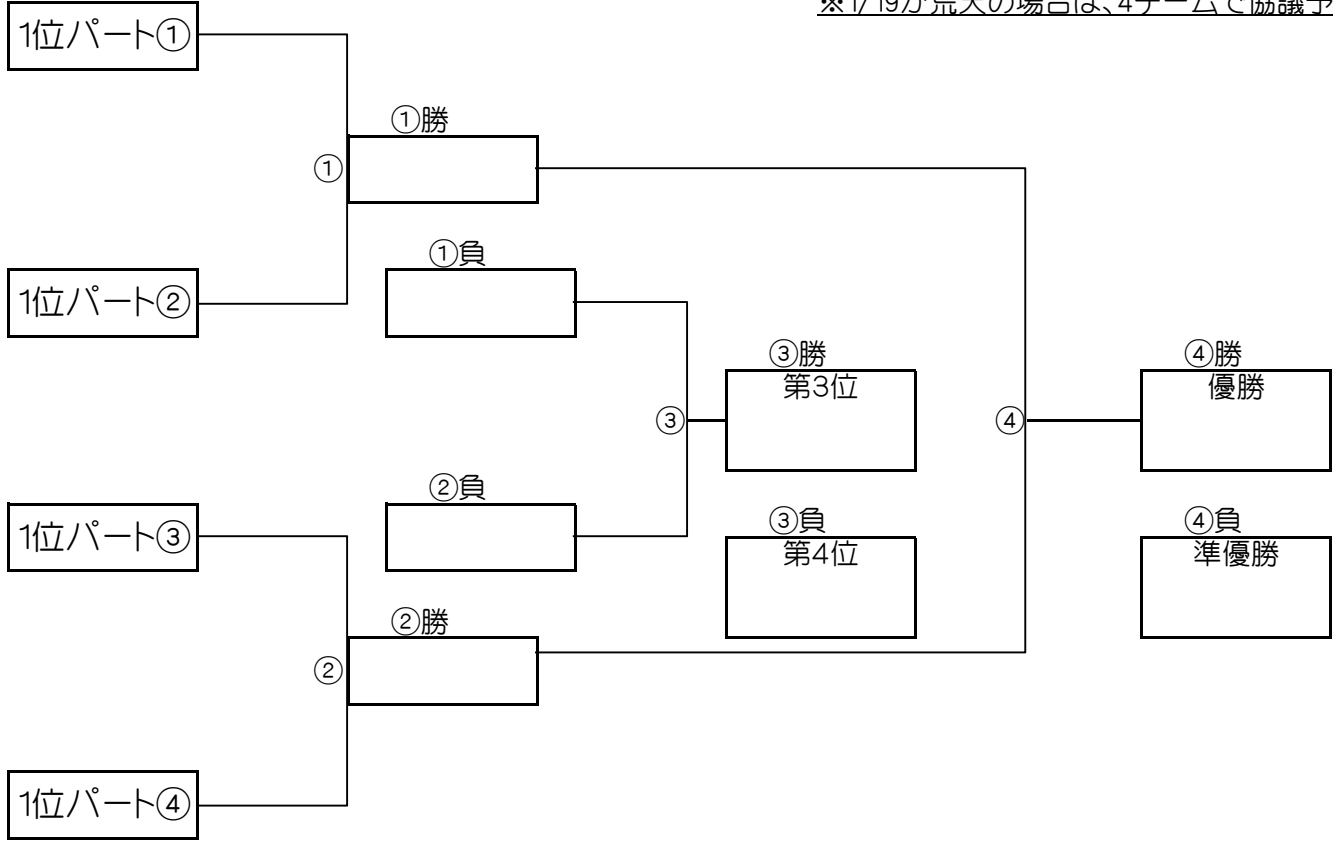

優勝決定戦： そうか公園(荒天により1/19(日)中止の場合は、1/25(土)に延期

※1/19が荒天の場合は、4チームで協議予定

優勝決定戦スケジュール

	時間	A側		B側	審判	
①	9:00	1位パート①	-	1位パート②	1位パート③	1位パート④
②	10::00	1位パート③	-	1位パート④	1位パート①	1位パート②
③	11:30	①負	-	②負	本部	本部
			-			
④	12:20	①勝	-	②勝	本部	本部
			-			
⑤	13:30	表彰式及び閉会式				

※チーム事情により大会四日目に参加できないチームがある場合は、参加辞退チームに最後に負けたチームが繰り上がり出場となります。