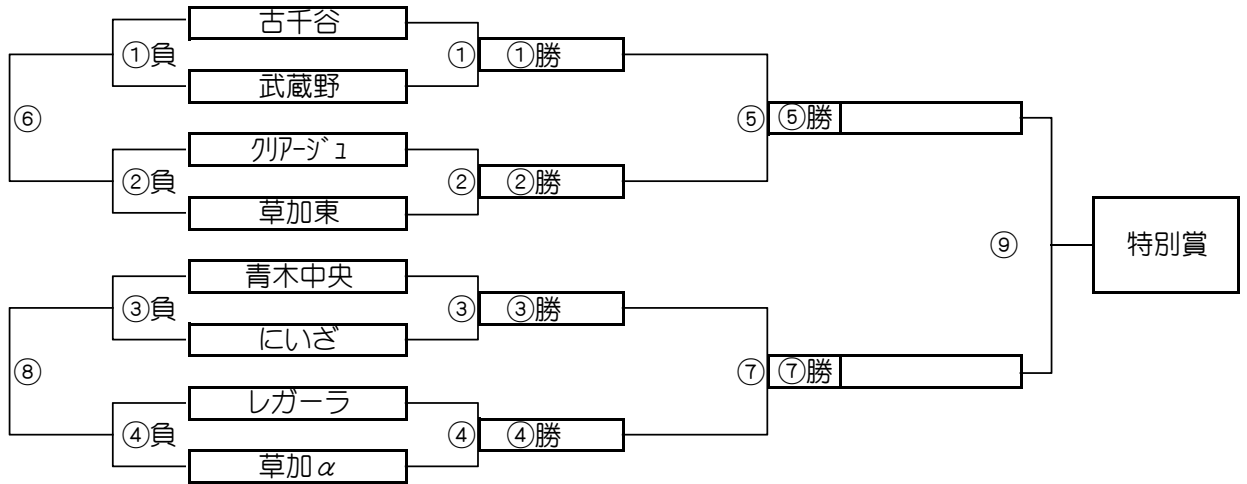

パターン6でのC,Kブロックトーナメント戦(試合時間 <15-5-15>分)

C,Kブロック会場: そうか公園B面

パターン6でのD,Lブロックトーナメント戦(試合時間 <15-5-15>分)

D,Lブロック会場: 瀬崎グラウンドA面