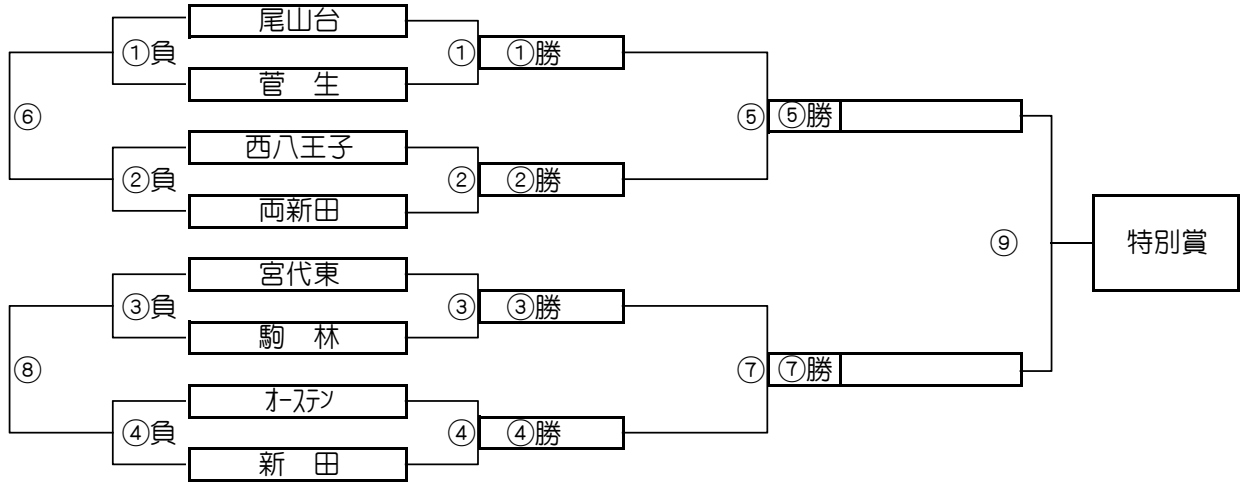

パターン6でのG,Oブロックトーナメント戦(試合時間 <15-5-15>分)

G,Oブロック会場: 瀬崎グラウンドB面

パターン6でのH,Pブロックトーナメント戦(試合時間 <15-5-15>分)

H,Pブロック会場: 中川やしおスポーツパーク