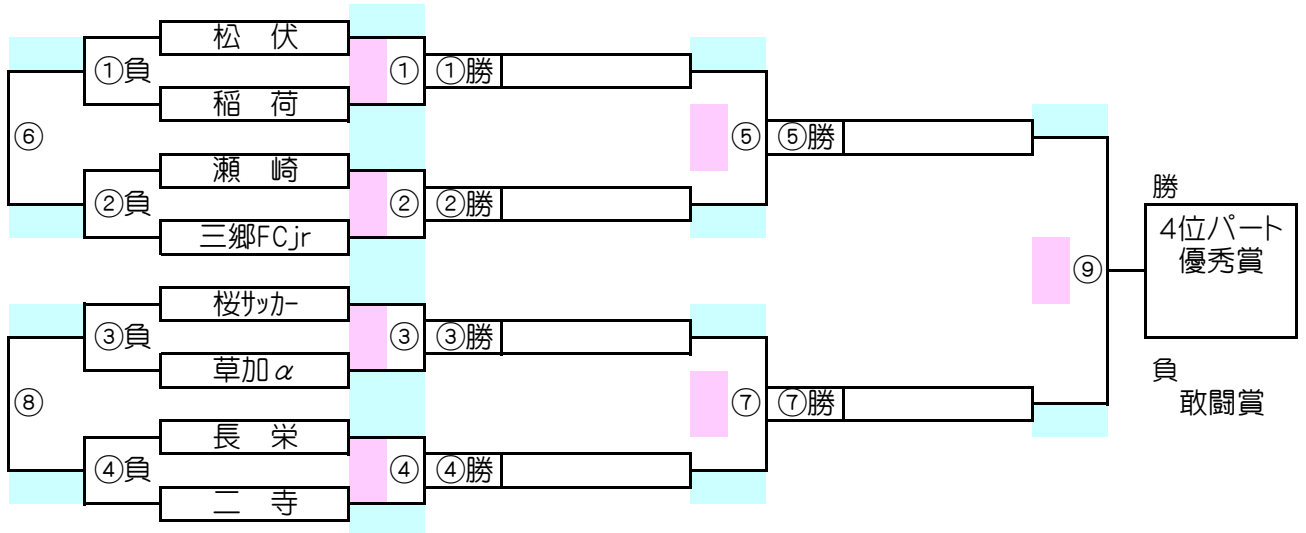

大会二日目【1位パート】決勝トーナメント戦(試合時間 <15-5-15>分)

1位パート会場：そうか公園A面

大会二日目【2位パート】順位トーナメント戦(試合時間 <15-5-15>分)

2位パート会場：そうか公園B面

1位パート決勝トーナメントスケジュール (そうか公園A面)

	時間	A側		B側	審判	
①	9:00	ひまわり	-	古千谷	西 町	リバティ東京
②	9:45	クリアブルー	-	新 田	リバティ埼玉	メッツ
③	10:30	西 町	-	リバティ東京	ひまわり	古千谷
④	11:15	リバティ埼玉	-	メッツ	クリアブルー	新 田
⑤	12:00	①勝	-	②勝	①負	②負
⑥	12:45	①負	-	②負	①勝	②勝
⑦	13:30	③勝	-	④勝	③負	④負
⑧	14:15	③負	-	④負	③勝	④勝
⑨	15:00	⑤勝	-	⑦勝	⑤負	⑦負

2位パート トーナメントスケジュール (そうか公園B面)

	時間	A側		B側	審判	
①	9:00	梅 一	-	川口本町	ブルファイ	越谷FC
②	9:45	ミナレット	-	草加Jr.	飯 塚	高 砂
③	10:30	ブルファイ	-	越谷FC	梅 一	川口本町
④	11:15	飯 塚	-	高 砂	ミナレット	草加Jr.
⑤	12:00	①勝	-	②勝	①負	②負
⑥	12:45	①負	-	②負	①勝	②勝
⑦	13:30	③勝	-	④勝	③負	④負
⑧	14:15	③負	-	④負	③勝	④勝
⑨	15:00	⑤勝	-	⑦勝	⑤負	⑦負

大会二日目【3位パート】順位トーナメント戦(試合時間 <15-5-15>分)

3位パート会場：柳島グランド

大会二日目【4位パート】順位トーナメント戦(試合時間 <15-5-15>分)

4位パート会場：瀬崎グランド

3位パート トーナメントスケジュール (柳島グランド)

	時間	A側		B側	審判	
①	9:00	青木中央	-	草加東	松原	清門
②	9:45	荒川区選	-	平野	住吉	神根東
③	10:30	松原	-	清門	青木中央	草加東
④	11:15	住吉	-	神根東	荒川区選	平野
⑤	12:00	①勝	-	②勝	①負	②負
⑥	12:45	①負	-	②負	①勝	②勝
⑦	13:30	③勝	-	④勝	③負	④負
⑧	14:15	③負	-	④負	③勝	④勝
⑨	15:00	⑤勝	-	⑦勝	⑤負	⑦負

4位パート トーナメントスケジュール (瀬崎グランド)

	時間	A側		B側	審判	
①	9:00	松伏	-	稲荷	桜ヶヶ	草加α
②	9:45	瀬崎	-	三郷FCjr	長栄	二寺
③	10:30	桜ヶヶ	-	草加α	松伏	稲荷
④	11:15	長栄	-	二寺	瀬崎	三郷FCjr
⑤	12:00	①勝	-	②勝	①負	②負
⑥	12:45	①負	-	②負	①勝	②勝
⑦	13:30	③勝	-	④勝	③負	④負
⑧	14:15	③負	-	④負	③勝	④勝
⑨	15:00	⑤勝	-	⑦勝	⑤負	⑦負