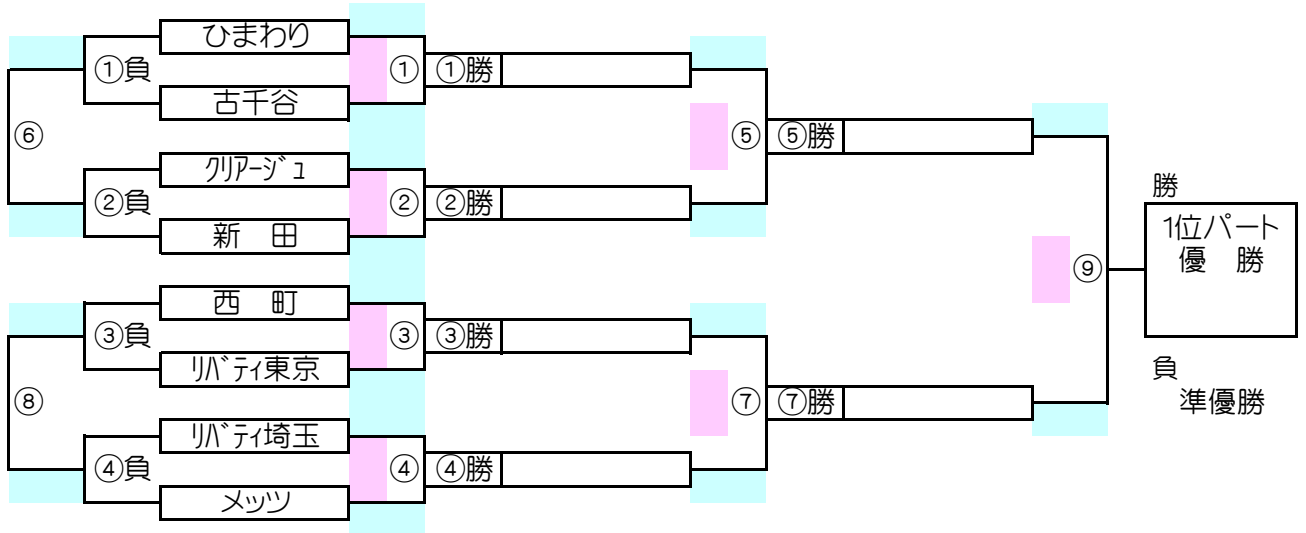

大会二日目【1位パート】決勝トーナメント戦(試合時間 <15-5-15>分)

1位パート会場：そうか公園A面

大会二日目【2位パート】順位トーナメント戦(試合時間 <15-5-15>分)

2位パート会場：そうか公園B面

1位パート決勝トーナメントスケジュール (そうか公園A面)

	時間	A側		B側	審判	
①	9:00	ひまわり	-	古千谷	西 町	リバティ東京
②	9:45	クリアブルー	-	新 田	リバティ埼玉	メッツ
③	10:30	西 町	-	リバティ東京	ひまわり	古千谷
④	11:15	リバティ埼玉	-	メッツ	クリアブルー	新 田
⑤	12:00	①勝	-	②勝	①負	②負
⑥	12:45	①負	-	②負	①勝	②勝
⑦	13:30	③勝	-	④勝	③負	④負
⑧	14:15	③負	-	④負	③勝	④勝
⑨	15:00	⑤勝	-	⑦勝	⑤負	⑦負