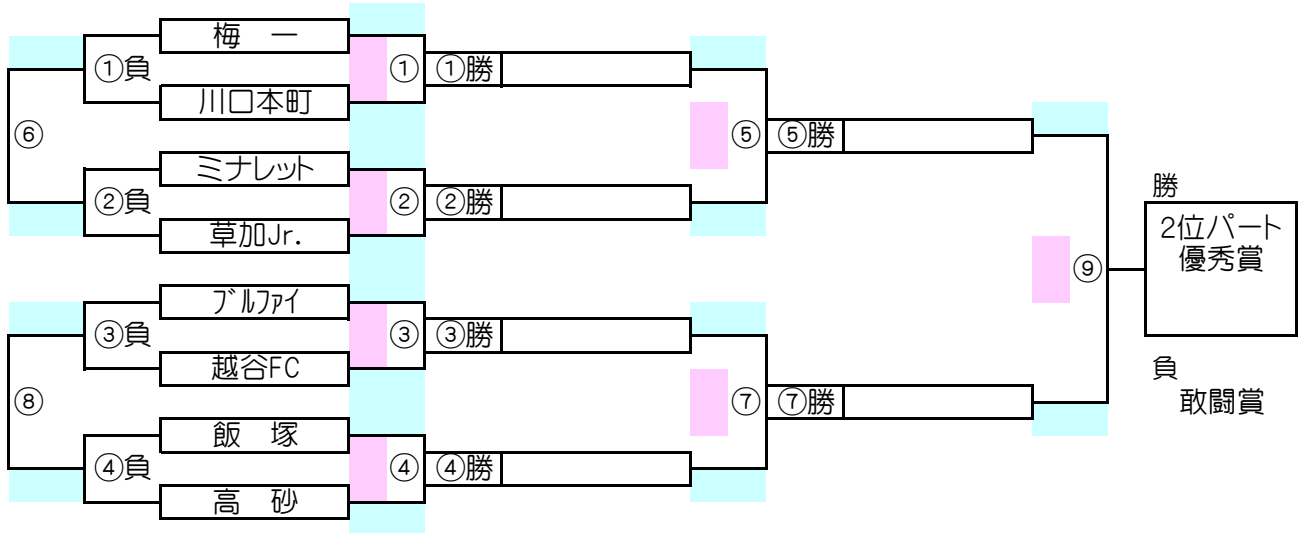

Hブロック 高砂小学校

チーム名	神根東	二 寺	メッツ	高 砂	勝	負	分	勝点	得点	失点	得失	順位
神根東	☆☆☆	2 - 0	2 - 2	0 - 1	1	1	1	4	4	3	1	3
二 寺	0 - 2	☆☆☆	1 - 5	0 - 2	0	3	0	0	1	9	-8	4
メッツ	2 - 2	5 - 1	☆☆☆	3 - 1	2	0	1	7	10	4	6	1
高 砂	1 - 0	2 - 0	1 - 3	☆☆☆	2	1	0	6	4	3	1	2

大会二日目【1位パート】決勝トーナメント戦(試合時間 <15-5-15>分)

1位パート会場：そうか公園A面

大会二日目【2位パート】順位トーナメント戦(試合時間 <15-5-15>分)

2位パート会場：そうか公園B面

1位パート決勝トーナメントスケジュール (そうか公園A面)

	時間	A側		B側	審判	
①	9:00	ひまわり	-	古千谷	西 町	リバティ東京
②	9:45	クリアブルー	-	新 田	リバティ埼玉	メッツ
③	10:30	西 町	-	リバティ東京	ひまわり	古千谷
④	11:15	リバティ埼玉	-	メッツ	クリアブルー	新 田
⑤	12:00	①勝	-	②勝	①負	②負
⑥	12:45	①負	-	②負	①勝	②勝
⑦	13:30	③勝	-	④勝	③負	④負
⑧	14:15	③負	-	④負	③勝	④勝
⑨	15:00	⑤勝	-	⑦勝	⑤負	⑦負