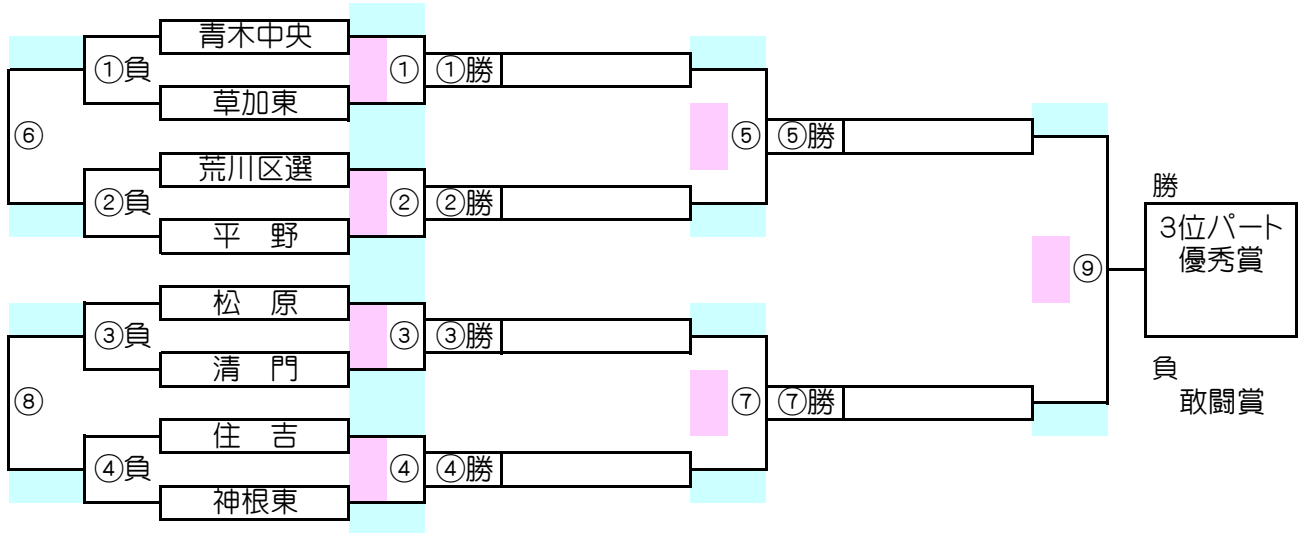

大会二日目【1位パート】決勝トーナメント戦(試合時間 <15-5-15>分)

1位パート会場：そうか公園A面

大会二日目【2位パート】順位トーナメント戦(試合時間 <15-5-15>分)

2位パート会場：そうか公園B面

1位パート決勝トーナメントスケジュール (そうか公園A面)

	時間	A側		B側	審判	
①	9:00	ひまわり	-	古千谷	西 町	リバティ東京
②	9:45	クリアブルー	-	新 田	リバティ埼玉	メッツ
③	10:30	西 町	-	リバティ東京	ひまわり	古千谷
④	11:15	リバティ埼玉	-	メッツ	クリアブルー	新 田
⑤	12:00	①勝	-	②勝	①負	②負
⑥	12:45	①負	-	②負	①勝	②勝
⑦	13:30	③勝	-	④勝	③負	④負
⑧	14:15	③負	-	④負	③勝	④勝
⑨	15:00	⑤勝	-	⑦勝	⑤負	⑦負

2位パート トーナメントスケジュール (そうか公園B面)

	時間	A側		B側	審判	
①	9:00	梅 一	-	川口本町	ブルファイ	越谷FC
②	9:45	ミナレット	-	草加Jr.	飯 塚	高 砂
③	10:30	ブルファイ	-	越谷FC	梅 一	川口本町
④	11:15	飯 塚	-	高 砂	ミナレット	草加Jr.
⑤	12:00	①勝	-	②勝	①負	②負
⑥	12:45	①負	-	②負	①勝	②勝
⑦	13:30	③勝	-	④勝	③負	④負
⑧	14:15	③負	-	④負	③勝	④勝
⑨	15:00	⑤勝	-	⑦勝	⑤負	⑦負

大会二日目【3位パート】順位トーナメント戦(試合時間 <15-5-15>分)

3位パート会場：柳島グランド

大会二日目【4位パート】順位トーナメント戦(試合時間 <15-5-15>分)

4位パート会場：瀬崎グランド

3位パート トーナメントスケジュール (柳島グランド)

	時間	A側		B側	審判	
①	9:00	青木中央	-	草加東	松原	清門
②	9:45	荒川区選	-	平野	住吉	神根東
③	10:30	松原	-	清門	青木中央	草加東
④	11:15	住吉	-	神根東	荒川区選	平野
⑤	12:00	①勝	-	②勝	①負	②負
⑥	12:45	①負	-	②負	①勝	②勝
⑦	13:30	③勝	-	④勝	③負	④負
⑧	14:15	③負	-	④負	③勝	④勝
⑨	15:00	⑤勝	-	⑦勝	⑤負	⑦負