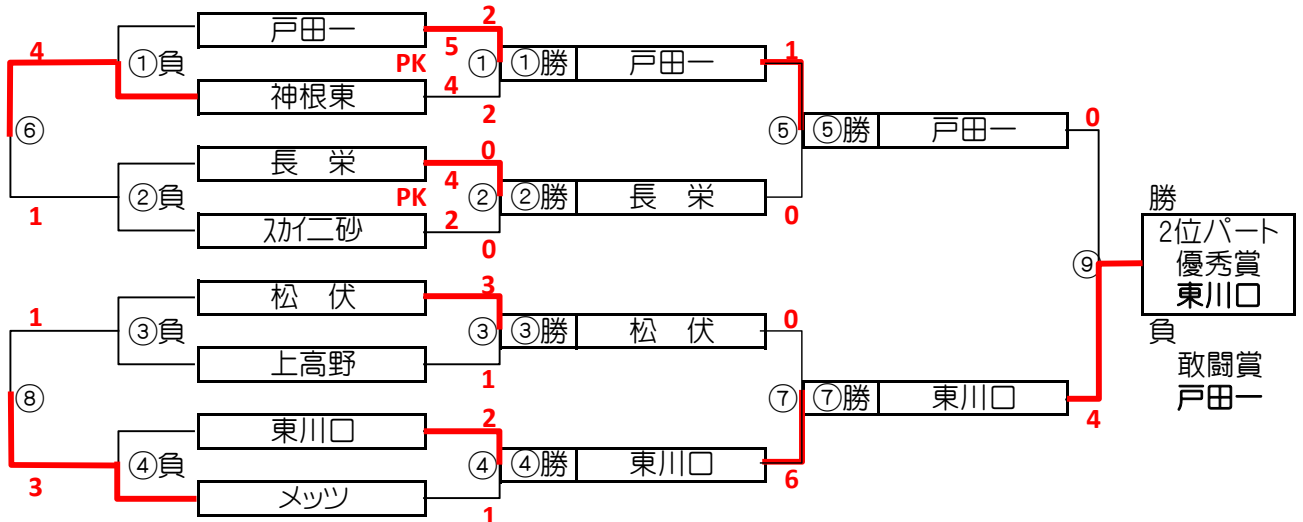

The Champion 64

大会三日目【1位パート】順位トーナメント戦(試合時間 <15-5-15>分)

1位パート会場：そうか公園A面

大会三日目【1位パート】順位トーナメント戦(試合時間 <15-5-15>分)

1位パート会場：そうか公園B面

1位パート決勝トーナメントスケジュール (そうか公園A面)

	時間	A側		B側	審判
①	9:00	向日葵	-	中根	クリアージュ レガータ
②	9:45	はくつる	-	川口	西八王子 宮代東
③	10:30	クリアージュ	-	レガータ	向日葵 中根
④	11:15	西八王子	-	宮代東	はくつる 川口
⑤	12:00	A面①勝 向日葵	-	A面②勝 はくつる	A面①負 中根 A面②負 川口
⑥	12:45	A面①負 中根	-	A面②負 川口	A面①勝 向日葵 A面②勝 はくつる
⑦	13:30	A面③勝 クリアージュ	-	A面④勝 西八王子	A面③負 レガータ A面④負 宮代東
⑧	14:15	A面③負 レガータ	-	A面④負 宮代東	A面③勝 クリアージュ A面④勝 西八王子

1位パート決勝トーナメントスケジュール (そうか公園B面)

	時間	A側		B側	審判
①	9:00	リアン	-	八千代町	瀬崎 荒川区選
②	9:45	NKFC	-	川口本町	あげぼの 芝南SC
③	10:30	瀬崎	-	荒川区選	リアン 八千代町
④	11:15	あげぼの	-	芝南SC	NKFC 川口本町
⑤	12:00	B面①勝 リアン	-	B面②勝 川口本町	B面①負 八千代町 B面②負 NKFC
⑥	12:45	B面①負 八千代町	-	B面②負 NKFC	B面①勝 リアン B面②勝 川口本町
⑦	13:30	B面③勝 荒川区選	-	B面④勝 あげぼの	B面③負 瀬崎 B面④負 芝南SC
⑧	14:15	B面③負 瀬崎	-	B面④負 芝南SC	B面③勝 荒川区選 B面④勝 あげぼの

大会三日目【2位パート】順位トーナメント戦(試合時間 <15-5-15>分)

2位パート会場：瀬崎グランドA面

大会三日目【2位パート】順位トーナメント戦(試合時間 <15-5-15>分)

2位パート会場：瀬崎グランドB面

2位パート トーナメントスケジュール (瀬崎グランドA面)

	時間	A側		B側	審判
①	9:00	妙義	-	リバティ崎	草加東 にいざ
②	9:45	ズエンヤン	-	中北少年	両新田 駒林
③	10:30	草加東	-	にいざ	妙義 リバティ崎
④	11:15	両新田	-	駒林	ズエンヤン 中北少年
⑤	12:00	A面①勝 リバティ崎	-	A面②勝 ズエンヤン	A面①負 妙義 A面②負 中北少年
⑥	12:45	A面①負 妙義	-	A面②負 中北少年	A面①勝 リバティ崎 A面②勝 ズエンヤン
⑦	13:30	A面③勝 草加東	-	A面④勝 両新田	A面③負 にいざ A面④負 駒林
⑧	14:15	A面③負 にいざ	-	A面④負 駒林	A面③勝 草加東 A面④勝 両新田
⑨	15:00	A面⑤勝 リバティ崎	-	A面⑦勝 両新田	A面⑥負 ズエンヤン A面⑦負 草加東

2位パート トーナメントスケジュール (瀬崎グランドB面)

	時間	A側		B側	審判
①	9:00	戸田一	-	神根東	松伏 上高野
②	9:45	長栄	-	スカイ二砂	東川口 メッツ
③	10:30	松伏	-	上高野	戸田一 神根東
④	11:15	東川口	-	メッツ	長栄 スカイ二砂
⑤	12:00	B面①勝 戸田一	-	B面②勝 長栄	B面①負 神根東 B面②負 スカイ二砂
⑥	12:45	B面①負 神根東	-	B面②負 スカイ二砂	B面①勝 戸田一 B面②勝 長栄
⑦	13:30	B面③勝 松伏	-	B面④勝 東川口	B面③負 上高野 B面④負 メッツ
⑧	14:15	B面③負 上高野	-	B面④負 メッツ	B面③勝 松伏 B面④勝 東川口
⑨	15:00	B面⑤勝 戸田一	-	B面⑦勝 東川口	B面⑥負 長栄 B面⑦負 松伏