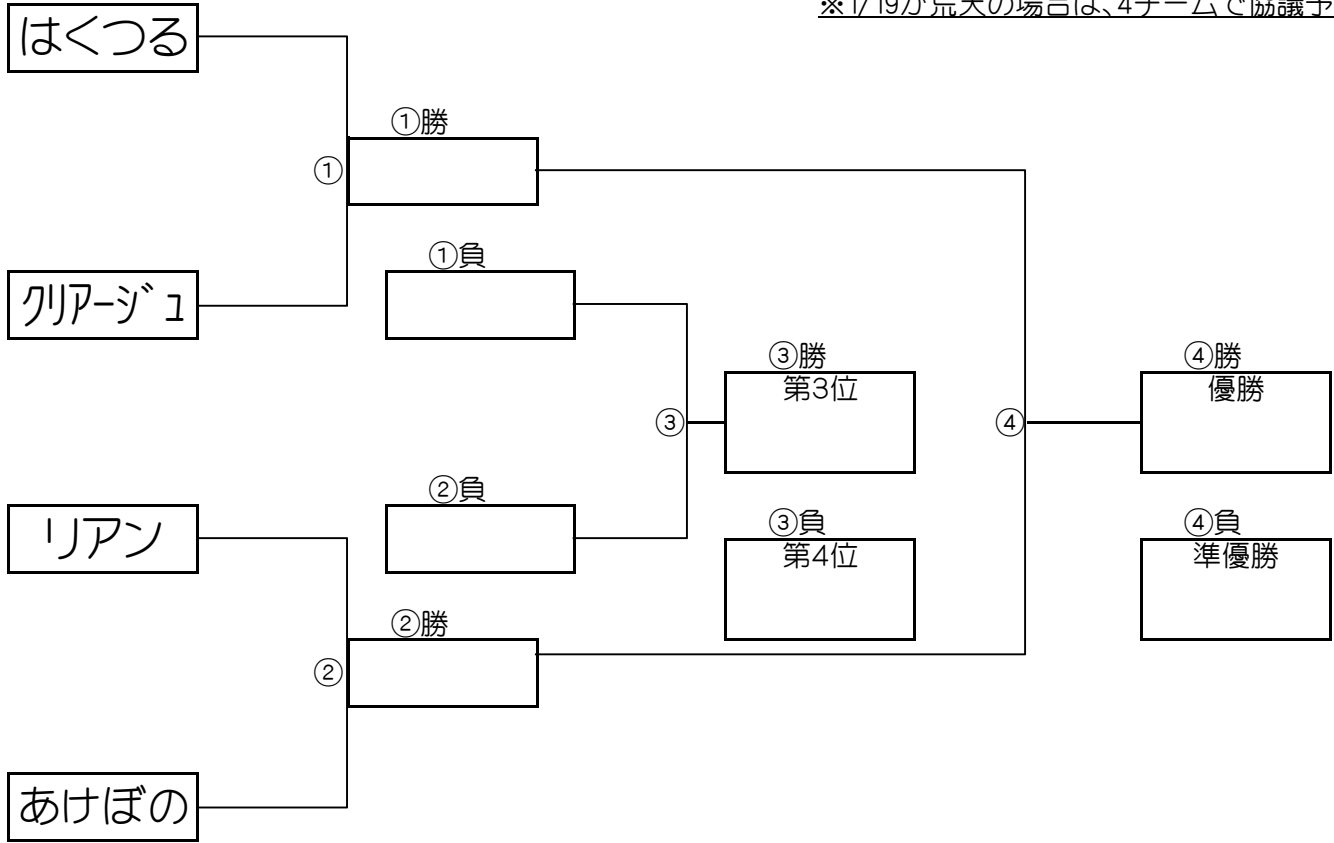

優勝決定戦：そうか公園(荒天により1/19(日)中止の場合は、1/25(土)に延期

※1/19が荒天の場合は、4チームで協議予定

優勝決定戦スケジュール

	時間	A側		B側	審判	
①	9:00	はくつる	-	クリアージュ	リアン	あげぼの
②	10:00	リアン	-	あげぼの	はくつる	クリアージュ
③	11:30	①負	-	②負	本部	本部
			-			
④	12:20	①勝	-	②勝	本部	本部
			-			
⑤	13:30	表彰式及び閉会式				

※チーム事情により大会四日目に参加できないチームがある場合は、参加辞退チームに最後に負けたチームが繰り上がり出場となります。

略称	チーム名称	地域
はくつる	はくつるフットボールクラブ	埼玉県 さいたま市 岩槻区
クリアージュ	クリアージュFCクルーゼ	東京都 足立区
リアン	FC LIEN	埼玉県 蓮田市
あげぼの	あげぼのFC	埼玉県 久喜市