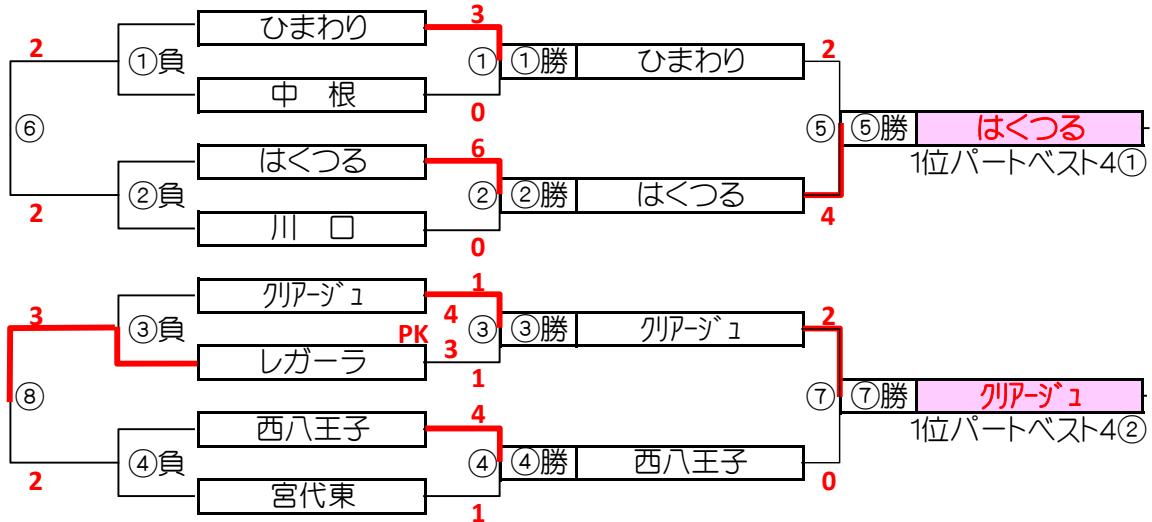

# 第31回 草加市サッカーフェスティバル (地域交流大会)

順位パートトーナメント結果  
1月19日 優勝決定戦予定

The Champion 64

大会三日目【1位パート】順位トーナメント戦(試合時間 <15-5-15>分)

1位パート会場：そうか公園A面

大会三日目【1位パート】順位トーナメント戦(試合時間 <15-5-15>分)

1位パート会場：そうか公園B面

1位パート決勝トーナメントスケジュール (そうか公園A面)

	時間	A側		B側	審判
①	9:00	向日葵	-	中根	クリアージュ レガータ
②	9:45	はくつる	-	川口	西八王子 宮代東
③	10:30	クリアージュ	-	レガータ	向日葵 中根
④	11:15	西八王子	-	宮代東	はくつる 川口
⑤	12:00	A面①勝 向日葵	-	A面②勝 はくつる	A面①負 中根 A面②負 川口
⑥	12:45	A面①負 中根	-	A面②負 川口	A面①勝 向日葵 A面②勝 はくつる
⑦	13:30	A面③勝 クリアージュ	-	A面④勝 西八王子	A面③負 レガータ A面④負 宮代東
⑧	14:15	A面③負 レガータ	-	A面④負 宮代東	A面③勝 クリアージュ A面④勝 西八王子

1位パート決勝トーナメントスケジュール (そうか公園B面)

	時間	A側		B側	審判
①	9:00	リアン	-	八千代町	瀬崎 荒川区選
②	9:45	NKFC	-	川口本町	あげぼの 芝南SC
③	10:30	瀬崎	-	荒川区選	リアン 八千代町
④	11:15	あげぼの	-	芝南SC	NKFC 川口本町
⑤	12:00	B面①勝 リアン	-	B面②勝 川口本町	B面①負 八千代町 B面②負 NKFC
⑥	12:45	B面①負 八千代町	-	B面②負 NKFC	B面①勝 リアン B面②勝 川口本町
⑦	13:30	B面③勝 荒川区選	-	B面④勝 あげぼの	B面③負 瀬崎 B面④負 芝南SC
⑧	14:15	B面③負 瀬崎	-	B面④負 芝南SC	B面③勝 荒川区選 B面④勝 あげぼの

大会三日目【2位パート】順位トーナメント戦(試合時間 <15-5-15>分)

2位パート会場：瀬崎グランドA面

大会三日目【2位パート】順位トーナメント戦(試合時間 <15-5-15>分)

2位パート会場：瀬崎グランドB面

2位パート トーナメントスケジュール (瀬崎グランドA面)

	時間	A側		B側	審判
①	9:00	妙義	-	リバティ崎	草加東 にいざ
②	9:45	ズエンヤン	-	中北少年	両新田 駒林
③	10:30	草加東	-	にいざ	妙義 リバティ崎
④	11:15	両新田	-	駒林	ズエンヤン 中北少年
⑤	12:00	A面①勝 リバティ崎	-	A面②勝 ズエンヤン	A面①負 妙義 A面②負 中北少年
⑥	12:45	A面①負 妙義	-	A面②負 中北少年	A面①勝 リバティ崎 A面②勝 ズエンヤン
⑦	13:30	A面③勝 草加東	-	A面④勝 両新田	A面③負 にいざ A面④負 駒林
⑧	14:15	A面③負 にいざ	-	A面④負 駒林	A面③勝 草加東 A面④勝 両新田
⑨	15:00	A面⑤勝 リバティ崎	-	A面⑦勝 両新田	A面⑥負 ズエンヤン A面⑦負 草加東