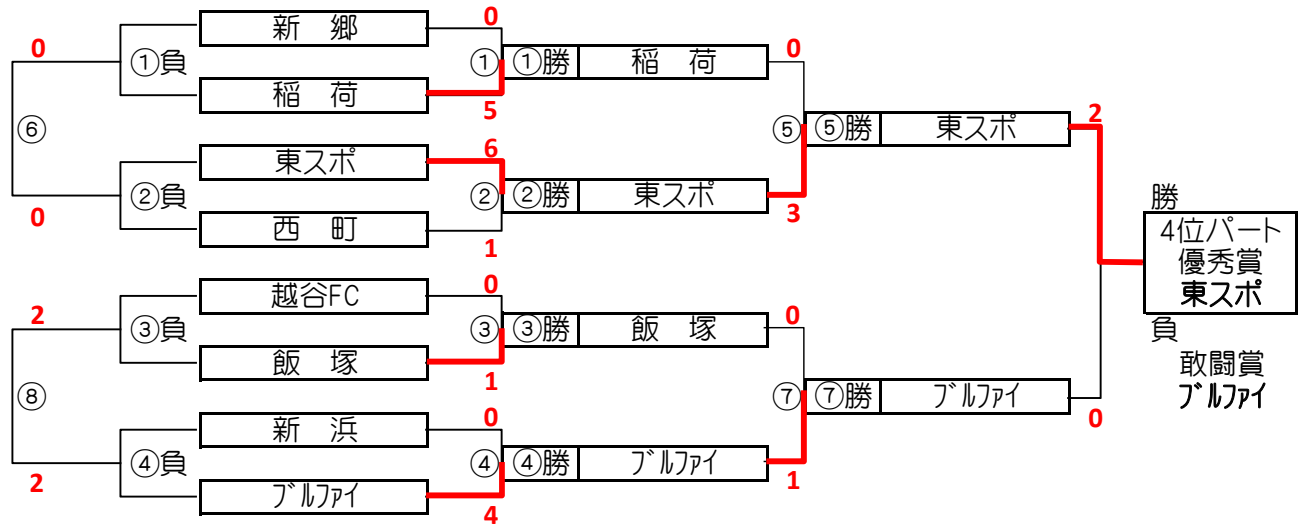

4位パート トーナメントスケジュール
4位パート会場：長栄小学校

時間	A側	B側	審判
① 9:00	陣屋	那須	武蔵野 草加α
② 9:45	開二	フォルテ	菅生 オースン
③ 10:30	武蔵野	草加α	陣屋 那須
④ 11:15	菅生	オースン	開二 フォルテ
⑤ 12:00	①勝 陣屋	②勝 フォルテ	①負 那須 ②負 開二
⑥ 12:45	①負 那須	②負 開二	①勝 陣屋 ②勝 フォルテ
⑦ 13:30	③勝 武蔵野	④勝 菅生	③負 草加α ④負 オースン
⑧ 14:15	③負 草加α	④負 オースン	③勝 武蔵野 ④勝 菅生
⑨ 15:00	⑤勝 陣屋	⑦勝 菅生	⑤負 フォルテ ⑦負 武蔵野

4位パート トーナメントスケジュール
4位パート会場：稲荷小学校

時間	A側	B側	審判
① 9:00	新郷	稲荷	越谷FC 飯塚
② 9:45	東スポ	西町	新浜 ブルファイ
③ 10:30	越谷FC	飯塚	新郷 稲荷
④ 11:15	新浜	ブルファイ	東スポ 西町
⑤ 12:00	①勝 稲荷	②勝 東スポ	①負 新郷 ②負 西町
⑥ 12:45	①負 新郷	②負 西町	①勝 稲荷 ②勝 東スポ
⑦ 13:30	③勝 飯塚	④勝 ブルファイ	③負 越谷FC ④負 新浜
⑧ 14:15	③負 越谷FC	④負 新浜	③勝 飯塚 ④勝 ブルファイ
⑨ 15:00	⑤勝 東スポ	⑦勝 ブルファイ	⑤負 稲荷 ⑦負 飯塚