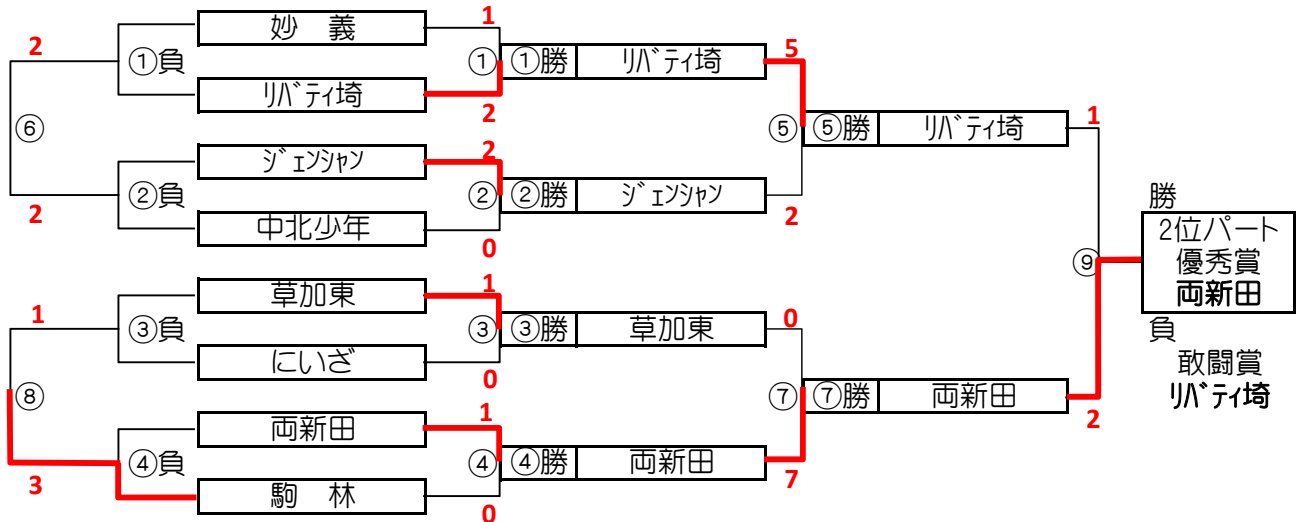

The Champion 64

大会三日目【1位パート】順位トーナメント戦(試合時間 <15-5-15>分)

1位パート会場：そうか公園A面

大会三日目【1位パート】順位トーナメント戦(試合時間 <15-5-15>分)

1位パート会場：そうか公園B面

1位パート決勝トーナメントスケジュール (そうか公園A面)

	時間	A側		B側	審判
①	9:00	向日葵	-	中根	クリアージュ レガータ
②	9:45	はくつる	-	川口	西八王子 宮代東
③	10:30	クリアージュ	-	レガータ	向日葵 中根
④	11:15	西八王子	-	宮代東	はくつる 川口
⑤	12:00	A面①勝 向日葵	-	A面②勝 はくつる	A面①負 中根 A面②負 川口
⑥	12:45	A面①負 中根	-	A面②負 川口	A面①勝 向日葵 A面②勝 はくつる
⑦	13:30	A面③勝 クリアージュ	-	A面④勝 西八王子	A面③負 レガータ A面④負 宮代東
⑧	14:15	A面③負 レガータ	-	A面④負 宮代東	A面③勝 クリアージュ A面④勝 西八王子

1位パート決勝トーナメントスケジュール (そうか公園B面)

	時間	A側		B側	審判
①	9:00	リアン	-	八千代町	瀬崎 荒川区選
②	9:45	NKFC	-	川口本町	あげぼの 芝南SC
③	10:30	瀬崎	-	荒川区選	リアン 八千代町
④	11:15	あげぼの	-	芝南SC	NKFC 川口本町
⑤	12:00	B面①勝 リアン	-	B面②勝 川口本町	B面①負 八千代町 B面②負 NKFC
⑥	12:45	B面①負 八千代町	-	B面②負 NKFC	B面①勝 リアン B面②勝 川口本町
⑦	13:30	B面③勝 荒川区選	-	B面④勝 あげぼの	B面③負 瀬崎 B面④負 芝南SC
⑧	14:15	B面③負 瀬崎	-	B面④負 芝南SC	B面③勝 荒川区選 B面④勝 あげぼの

大会三日目【2位パート】順位トーナメント戦(試合時間 <15-5-15>分)

2位パート会場：瀬崎グランドA面

大会三日目【2位パート】順位トーナメント戦(試合時間 <15-5-15>分)

2位パート会場：瀬崎グランドB面

2位パート トーナメントスケジュール (瀬崎グランドA面)

	時間	A側		B側	審判
①	9:00	妙義	-	リバティ崎	草加東 にいざ
②	9:45	ズエンヤン	-	中北少年	両新田 駒林
③	10:30	草加東	-	にいざ	妙義 リバティ崎
④	11:15	両新田	-	駒林	ズエンヤン 中北少年
⑤	12:00	A面①勝 リバティ崎	-	A面②勝 ズエンヤン	A面①負 妙義 A面②負 中北少年
⑥	12:45	A面①負 妙義	-	A面②負 中北少年	A面①勝 リバティ崎 A面②勝 ズエンヤン
⑦	13:30	A面③勝 草加東	-	A面④勝 両新田	A面③負 にいざ A面④負 駒林
⑧	14:15	A面③負 にいざ	-	A面④負 駒林	A面③勝 草加東 A面④勝 両新田
⑨	15:00	A面⑤勝 リバティ崎	-	A面⑦勝 両新田	A面⑥負 ズエンヤン A面⑦負 草加東

2位パート トーナメントスケジュール (瀬崎グランドB面)

	時間	A側		B側	審判
①	9:00	戸田一	-	神根東	松伏 上高野
②	9:45	長栄	-	スカイ二砂	東川口 メッツ
③	10:30	松伏	-	上高野	戸田一 神根東
④	11:15	東川口	-	メッツ	長栄 スカイ二砂
⑤	12:00	B面①勝 戸田一	-	B面②勝 長栄	B面①負 神根東 B面②負 スカイ二砂
⑥	12:45	B面①負 神根東	-	B面②負 スカイ二砂	B面①勝 戸田一 B面②勝 長栄
⑦	13:30	B面③勝 松伏	-	B面④勝 東川口	B面③負 上高野 B面④負 メッツ
⑧	14:15	B面③負 上高野	-	B面④負 メッツ	B面③勝 松伏 B面④勝 東川口
⑨	15:00	B面⑤勝 戸田一	-	B面⑦勝 東川口	B面⑥負 長栄 B面⑦負 松伏