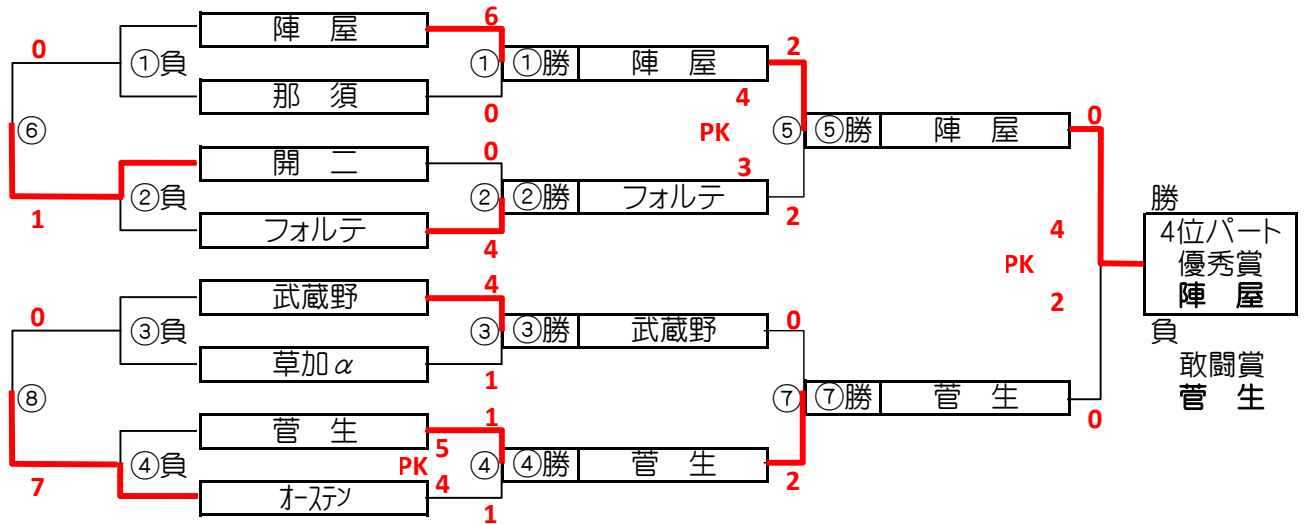

大会三日目【4位パート】順位トーナメント戦 (試合時間 <15-5-15>分)

4位パート会場：長栄小学校

大会三日目【4位パート】順位トーナメント戦 (試合時間 <15-5-15>分)

4位パート会場：稲荷小学校