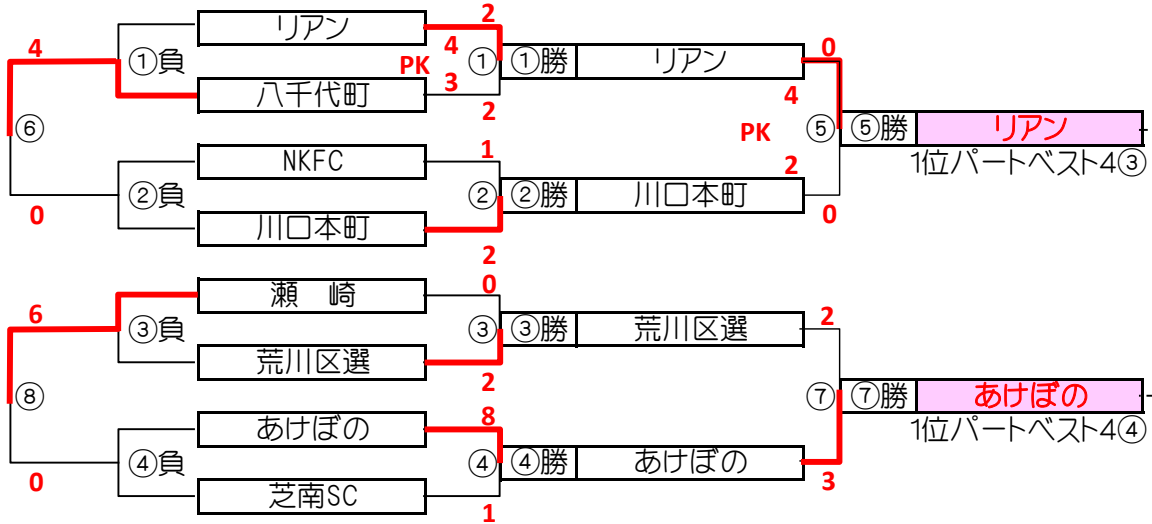

The Champion 64

大会三日目【1位パート】順位トーナメント戦(試合時間 <15-5-15>分)

1位パート会場：そうか公園A面

大会三日目【1位パート】順位トーナメント戦(試合時間 <15-5-15>分)

1位パート会場：そうか公園B面

1位パート決勝トーナメントスケジュール (そうか公園A面)

	時間	A側		B側	審判
①	9:00	向日葵	-	中根	クリアージュ レガータ
②	9:45	はくつる	-	川口	西八王子 宮代東
③	10:30	クリアージュ	-	レガータ	向日葵 中根
④	11:15	西八王子	-	宮代東	はくつる 川口
⑤	12:00	A面①勝 向日葵	-	A面②勝 はくつる	A面①負 中根 A面②負 川口
⑥	12:45	A面①負 中根	-	A面②負 川口	A面①勝 向日葵 A面②勝 はくつる
⑦	13:30	A面③勝 クリアージュ	-	A面④勝 西八王子	A面③負 レガータ A面④負 宮代東
⑧	14:15	A面③負 レガータ	-	A面④負 宮代東	A面③勝 クリアージュ A面④勝 西八王子

1位パート決勝トーナメントスケジュール (そうか公園B面)

	時間	A側		B側	審判
①	9:00	リアン	-	八千代町	瀬崎 荒川区選
②	9:45	NKFC	-	川口本町	あげぼの 芝南SC
③	10:30	瀬崎	-	荒川区選	リアン 八千代町
④	11:15	あげぼの	-	芝南SC	NKFC 川口本町
⑤	12:00	B面①勝 リアン	-	B面②勝 川口本町	B面①負 八千代町 B面②負 NKFC
⑥	12:45	B面①負 八千代町	-	B面②負 NKFC	B面①勝 リアン B面②勝 川口本町
⑦	13:30	B面③勝 荒川区選	-	B面④勝 あげぼの	B面③負 瀬崎 B面④負 芝南SC
⑧	14:15	B面③負 瀬崎	-	B面④負 芝南SC	B面③勝 荒川区選 B面④勝 あげぼの

大会三日目【2位パート】順位トーナメント戦(試合時間 <15-5-15>分)

2位パート会場：瀬崎グランドA面

大会三日目【2位パート】順位トーナメント戦(試合時間 <15-5-15>分)

2位パート会場：瀬崎グランドB面

2位パート トーナメントスケジュール (瀬崎グランドA面)

	時間	A側		B側	審判
①	9:00	妙義	-	リバティ崎	草加東 にいざ
②	9:45	ズエンヤン	-	中北少年	両新田 駒林
③	10:30	草加東	-	にいざ	妙義 リバティ崎
④	11:15	両新田	-	駒林	ズエンヤン 中北少年
⑤	12:00	A面①勝 リバティ崎	-	A面②勝 ズエンヤン	A面①負 妙義 A面②負 中北少年
⑥	12:45	A面①負 妙義	-	A面②負 中北少年	A面①勝 リバティ崎 A面②勝 ズエンヤン
⑦	13:30	A面③勝 草加東	-	A面④勝 両新田	A面③負 にいざ A面④負 駒林
⑧	14:15	A面③負 にいざ	-	A面④負 駒林	A面③勝 草加東 A面④勝 両新田
⑨	15:00	A面⑤勝 リバティ崎	-	A面⑦勝 両新田	A面⑥負 ズエンヤン A面⑦負 草加東

2位パート トーナメントスケジュール (瀬崎グランドB面)

	時間	A側		B側	審判
①	9:00	戸田一	-	神根東	松伏 上高野
②	9:45	長栄	-	スカイ二砂	東川口 メッツ
③	10:30	松伏	-	上高野	戸田一 神根東
④	11:15	東川口	-	メッツ	長栄 スカイ二砂
⑤	12:00	B面①勝 戸田一	-	B面②勝 長栄	B面①負 神根東 B面②負 スカイ二砂
⑥	12:45	B面①負 神根東	-	B面②負 スカイ二砂	B面①勝 戸田一 B面②勝 長栄
⑦	13:30	B面③勝 松伏	-	B面④勝 東川口	B面③負 上高野 B面④負 メッツ
⑧	14:15	B面③負 上高野	-	B面④負 メッツ	B面③勝 松伏 B面④勝 東川口
⑨	15:00	B面⑤勝 戸田一	-	B面⑦勝 東川口	B面⑥負 長栄 B面⑦負 松伏