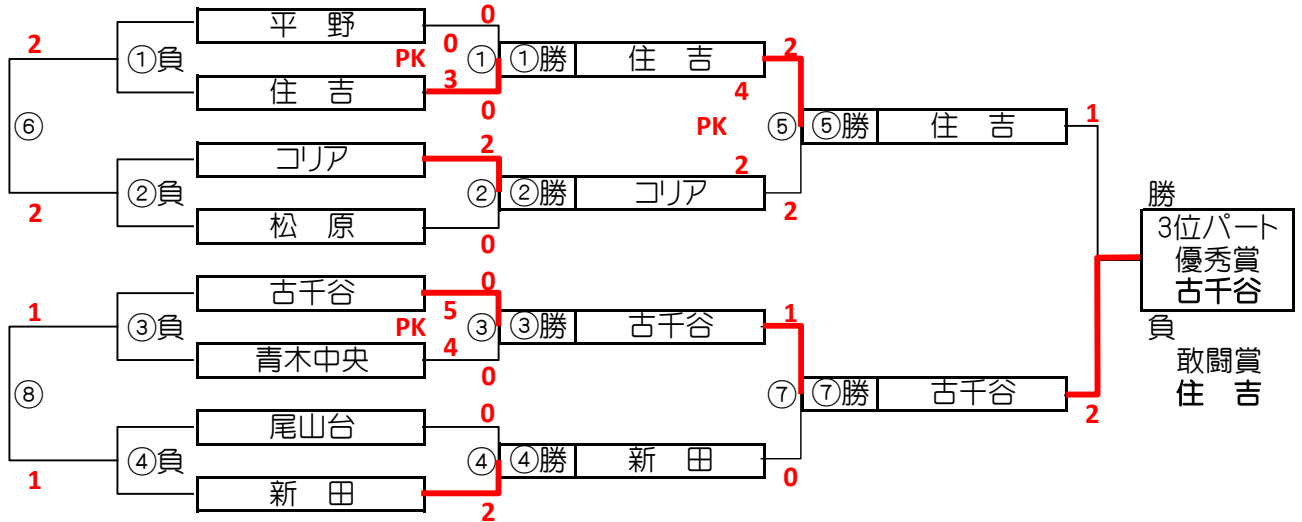

1位パート決勝トーナメントスケジュール (そうか公園B面)

	時間	A側		B側	審判
①	9:00	リアン	-	八千代町	瀬崎 荒川区選
②	9:45	NKFC	-	川口本町	あげぼの 芝南SC
③	10:30	瀬崎	-	荒川区選	リアン 八千代町
④	11:15	あげぼの	-	芝南SC	NKFC 川口本町
⑤	12:00	B面①勝 リアン	-	B面②勝 川口本町	B面①負 八千代町 B面②負 NKFC
⑥	12:45	B面①負 八千代町	-	B面②負 NKFC	B面①勝 リアン B面②勝 川口本町
⑦	13:30	B面③勝 荒川区選	-	B面④勝 あげぼの	B面③負 瀬崎 B面④負 芝南SC
⑧	14:15	B面③負 瀬崎	-	B面④負 芝南SC	B面③勝 荒川区選 B面④勝 あげぼの

大会三日目【2位パート】順位トーナメント戦(試合時間 <15-5-15>分)

2位パート会場：瀬崎グランドA面

大会三日目【2位パート】順位トーナメント戦(試合時間 <15-5-15>分)

2位パート会場：瀬崎グランドB面

2位パート トーナメントスケジュール (瀬崎グランドA面)

	時間	A側		B側	審判
①	9:00	妙義	-	リバティ崎	草加東 にいざ
②	9:45	ズエンヤン	-	中北少年	両新田 駒林
③	10:30	草加東	-	にいざ	妙義 リバティ崎
④	11:15	両新田	-	駒林	ズエンヤン 中北少年
⑤	12:00	A面①勝 リバティ崎	-	A面②勝 ズエンヤン	A面①負 妙義 A面②負 中北少年
⑥	12:45	A面①負 妙義	-	A面②負 中北少年	A面①勝 リバティ崎 A面②勝 ズエンヤン
⑦	13:30	A面③勝 草加東	-	A面④勝 両新田	A面③負 にいざ A面④負 駒林
⑧	14:15	A面③負 にいざ	-	A面④負 駒林	A面③勝 草加東 A面④勝 両新田
⑨	15:00	A面⑤勝 リバティ崎	-	A面⑦勝 両新田	A面⑥負 ズエンヤン A面⑦負 草加東

2位パート トーナメントスケジュール (瀬崎グランドB面)

	時間	A側		B側	審判
①	9:00	戸田一	-	神根東	松伏 上高野
②	9:45	長栄	-	スカイ二砂	東川口 メッツ
③	10:30	松伏	-	上高野	戸田一 神根東
④	11:15	東川口	-	メッツ	長栄 スカイ二砂
⑤	12:00	B面①勝 戸田一	-	B面②勝 長栄	B面①負 神根東 B面②負 スカイ二砂
⑥	12:45	B面①負 神根東	-	B面②負 スカイ二砂	B面①勝 戸田一 B面②勝 長栄
⑦	13:30	B面③勝 松伏	-	B面④勝 東川口	B面③負 上高野 B面④負 メッツ
⑧	14:15	B面③負 上高野	-	B面④負 メッツ	B面③勝 松伏 B面④勝 東川口
⑨	15:00	B面⑤勝 戸田一	-	B面⑦勝 東川口	B面⑥負 長栄 B面⑦負 松伏

大会三日目【3位パート】順位トーナメント戦(試合時間 <15-5-15>分)

3位パート会場：富士グランド

大会三日目【3位パート】順位トーナメント戦(試合時間 <15-5-15>分)

3位パート会場：中川やしおスポーツパーク

3位パート トーナメントスケジュール  
3位パート会場：富士グランド

時間	A側	B側	審判
① 9:00	平野	住吉	古千谷 青木中央
② 9:45	코리아	松原	尾山台 新田
③ 10:30	古千谷	青木中央	平野 住吉
④ 11:15	尾山台	新田	코리아 松原
⑤ 12:00	①勝 住吉	②勝 コリア	①負 平野 ②負 松原
⑥ 12:45	①負 平野	②負 松原	①勝 住吉 ②勝 コリア
⑦ 13:30	③勝 古千谷	④勝 新田	③負 青木中央 ④負 尾山台
⑧ 14:15	③負 青木中央	④負 尾山台	③勝 古千谷 ④勝 新田
⑨ 15:00	⑤勝 住吉	⑦勝 古千谷	⑥負 コリア ⑦負 新田