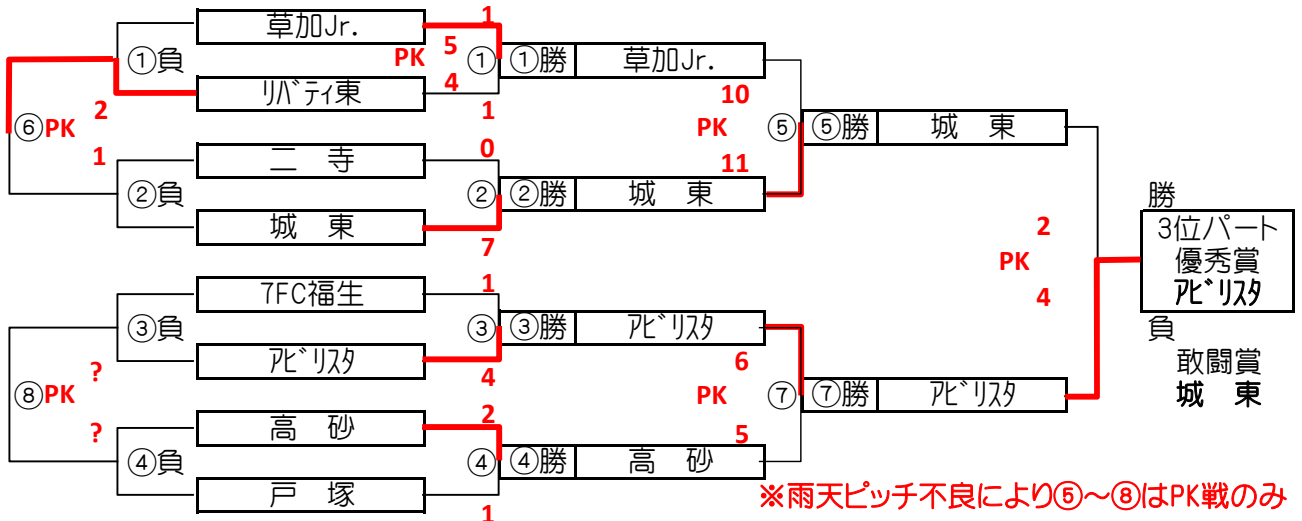

大会三日目【2位パート】順位トーナメント戦(試合時間 <15-5-15>分)

2位パート会場：瀬崎グランドA面

大会三日目【2位パート】順位トーナメント戦(試合時間 <15-5-15>分)

2位パート会場：瀬崎グランドB面

2位パート トーナメントスケジュール (瀬崎グランドA面)

	時間	A側		B側	審判
①	9:00	妙義	-	リバティ崎	草加東 にいざ
②	9:45	ズエンヤン	-	中北少年	両新田 駒林
③	10:30	草加東	-	にいざ	妙義 リバティ崎
④	11:15	両新田	-	駒林	ズエンヤン 中北少年
⑤	12:00	A面①勝 リバティ崎	-	A面②勝 ズエンヤン	A面①負 妙義 A面②負 中北少年
⑥	12:45	A面①負 妙義	-	A面②負 中北少年	A面①勝 リバティ崎 A面②勝 ズエンヤン
⑦	13:30	A面③勝 草加東	-	A面④勝 両新田	A面③負 にいざ A面④負 駒林
⑧	14:15	A面③負 にいざ	-	A面④負 駒林	A面③勝 草加東 A面④勝 両新田
⑨	15:00	A面⑤勝 リバティ崎	-	A面⑦勝 両新田	A面⑥負 ズエンヤン A面⑦負 草加東

2位パート トーナメントスケジュール (瀬崎グランドB面)

	時間	A側		B側	審判
①	9:00	戸田一	-	神根東	松伏 上高野
②	9:45	長栄	-	スカイ二砂	東川口 メッツ
③	10:30	松伏	-	上高野	戸田一 神根東
④	11:15	東川口	-	メッツ	長栄 スカイ二砂
⑤	12:00	B面①勝 戸田一	-	B面②勝 長栄	B面①負 神根東 B面②負 スカイ二砂
⑥	12:45	B面①負 神根東	-	B面②負 スカイ二砂	B面①勝 戸田一 B面②勝 長栄
⑦	13:30	B面③勝 松伏	-	B面④勝 東川口	B面③負 上高野 B面④負 メッツ
⑧	14:15	B面③負 上高野	-	B面④負 メッツ	B面③勝 松伏 B面④勝 東川口
⑨	15:00	B面⑤勝 戸田一	-	B面⑦勝 東川口	B面⑥負 長栄 B面⑦負 松伏

大会三日目【3位パート】順位トーナメント戦(試合時間 <15-5-15>分)

3位パート会場：富士グランド

大会三日目【3位パート】順位トーナメント戦(試合時間 <15-5-15>分)

3位パート会場：中川やしおスポーツパーク

3位パート トーナメントスケジュール  
3位パート会場：富士グランド

時間	A側	B側	審判
① 9:00	平野	住吉	古千谷 青木中央
② 9:45	코리아	松原	尾山台 新田
③ 10:30	古千谷	青木中央	平野 住吉
④ 11:15	尾山台	新田	코리아 松原
⑤ 12:00	①勝 住吉	②勝 コリア	①負 平野 ②負 松原
⑥ 12:45	①負 平野	②負 松原	①勝 住吉 ②勝 コリア
⑦ 13:30	③勝 古千谷	④勝 新田	③負 青木中央 ④負 尾山台
⑧ 14:15	③負 青木中央	④負 尾山台	③勝 古千谷 ④勝 新田
⑨ 15:00	⑤勝 住吉	⑦勝 古千谷	⑥負 コリア ⑦負 新田