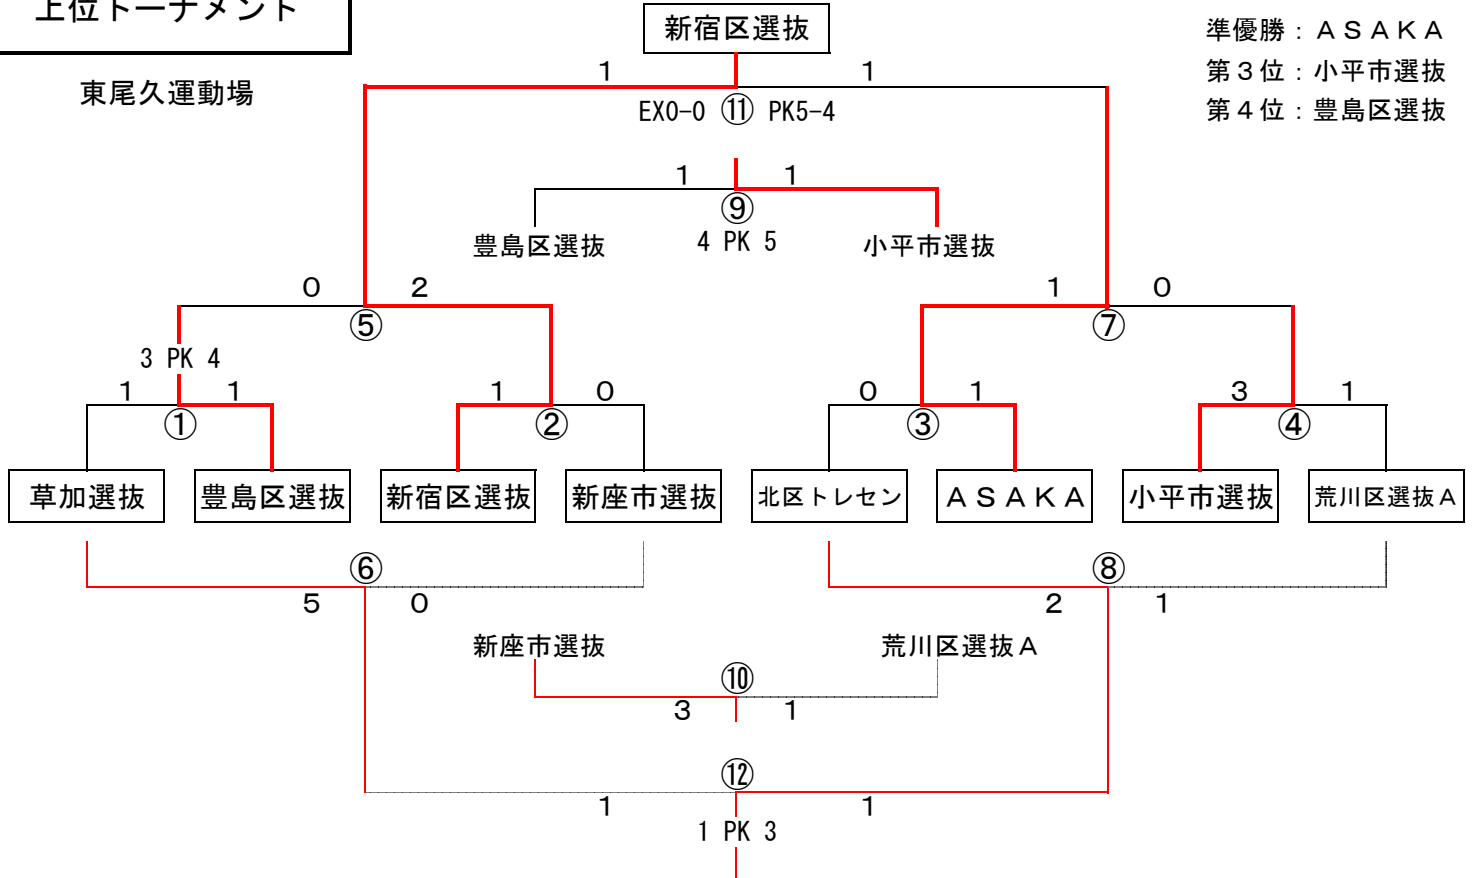

2日目 順位別トーナメント組み合わせ

上位トーナメント

東尾久運動場