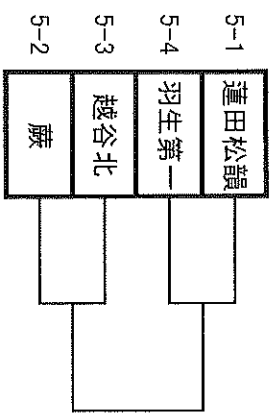

5-5	松伏		0-0	3-2	
5-6	八潮南	0-0		0-0	
5-7	三郷	2-3	0-0		

棄権