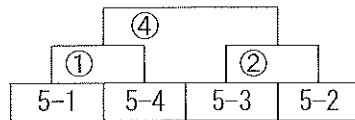

注：C級リフレッシュ研修(5P)となります。

15. 監督会議
 12月29日(土) 19:00~
 場所 のんき2F(東武動物公園駅東口徒歩1分)

16. 30日組合せの基本形

- ✓ 各リーグの1位から4位をそれぞれ、勝ち点・得失点・総得点により順番をつけ、各順位のトーナメント及び順位戦を行う。

Aトーナメント:

Bトーナメント:

Cトーナメント:

各順位戦: 場所未定