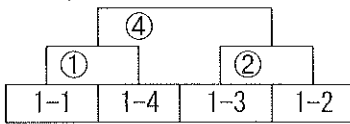

14. 講演会
  (ア)日程 12月28日(金) 19:00~(予定)
  (イ)テーマ 「未定」
  (ウ)講師 川口北高校 A級コーチ 森田 洋正 氏
  (エ)場所 草加高校 視聴覚室

注：C級リフレッシュ研修(5P)となります。

15. 監督会議
  12月29日(土) 19:00~
  場所 のんき2F(東武動物公園駅東口徒歩1分)

16. 30日組合せの基本形

1. ✓ 各リーグの1位から4位をそれぞれ、勝ち点・得失点・総得点により順番をつけ、各順位のトーナメント及び順位戦を行う。

Aトーナメント: