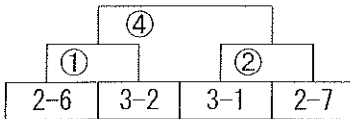

注：C級リフレッシュ研修(5P)となります。

15. 監督会議
 12月29日(土) 19:00~
 場所 のんき2F(東武動物公園駅東口徒歩1分)

16. 30日組合せの基本形

- ✓ 各リーグの1位から4位をそれぞれ、勝ち点・得失点・総得点により順番をつけ、各順位のトーナメント及び順位戦を行う。

Aトーナメント:

Bトーナメント:

Cトーナメント:

各順位戦: 場所未定