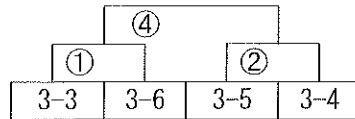

注：C級リフレッシュ研修(5P)となります。

15. 監督会議
 12月29日(土) 19:00~
 場所 のんき2F(東武動物公園駅東口徒歩1分)

16. 30日組合せの基本形

- ✓ 各リーグの1位から4位をそれぞれ、勝ち点・得失点・総得点により順番をつけ、各順位のトーナメント及び順位戦を行う。

Aトーナメント:

Bトーナメント:

Cトーナメント:

各順位戦: 場所未定