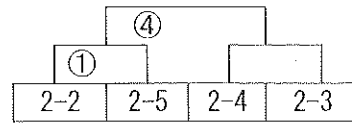

注：C級リフレッシュ研修(5P)となります。

15. 監督会議
 12月29日(土) 19:00~
 場所 のんき2F(東武動物公園駅東口徒歩1分)

16. 30日組合せの基本形

- ✓ 各リーグの1位から4位をそれぞれ、勝ち点・得失点・総得点により順番をつけ、各順位のトーナメント及び順位戦を行う。

Aトーナメント:

Bトーナメント:

Cトーナメント:

各順位戦: 場所未定