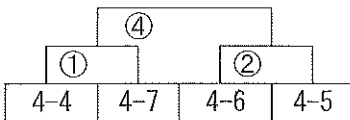

注：C級リフレッシュ研修(5P)となります。

15. 監督会議
 12月29日(土) 19:00~
 場所 のんき2F(東武動物公園駅東口徒歩1分)

16. 30日組合せの基本形

- ✓ 各リーグの1位から4位をそれぞれ、勝ち点・得失点・総得点により順番をつけ、各順位のトーナメント及び順位戦を行う。

Aトーナメント:

Bトーナメント:

Cトーナメント:

各順位戦: 場所未定