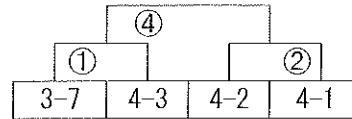

注：C級リフレッシュ研修(5P)となります。

15. 監督会議
 12月29日(土) 19:00~
 場所 のんき2F(東武動物公園駅東口徒歩1分)

16. 30日組合せの基本形

- ✓ 各リーグの1位から4位をそれぞれ、勝ち点・得失点・総得点により順番をつけ、各順位のトーナメント及び順位戦を行う。

Aトーナメント:

Bトーナメント:

Cトーナメント:

各順位戦: 場所未定