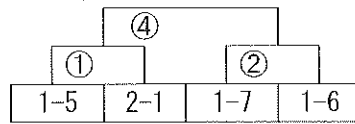

注：C級リフレッシュ研修(5P)となります。

15. 監督会議
 12月29日(土) 19:00~
 場所 のんき2F(東武動物公園駅東口徒歩1分)

16. 30日組合せの基本形

- ✓ 各リーグの1位から4位をそれぞれ、勝ち点・得失点・総得点により順番をつけ、各順位のトーナメント及び順位戦を行う。

Aトーナメント:

Bトーナメント:

Cトーナメント:

各順位戦: 場所未定