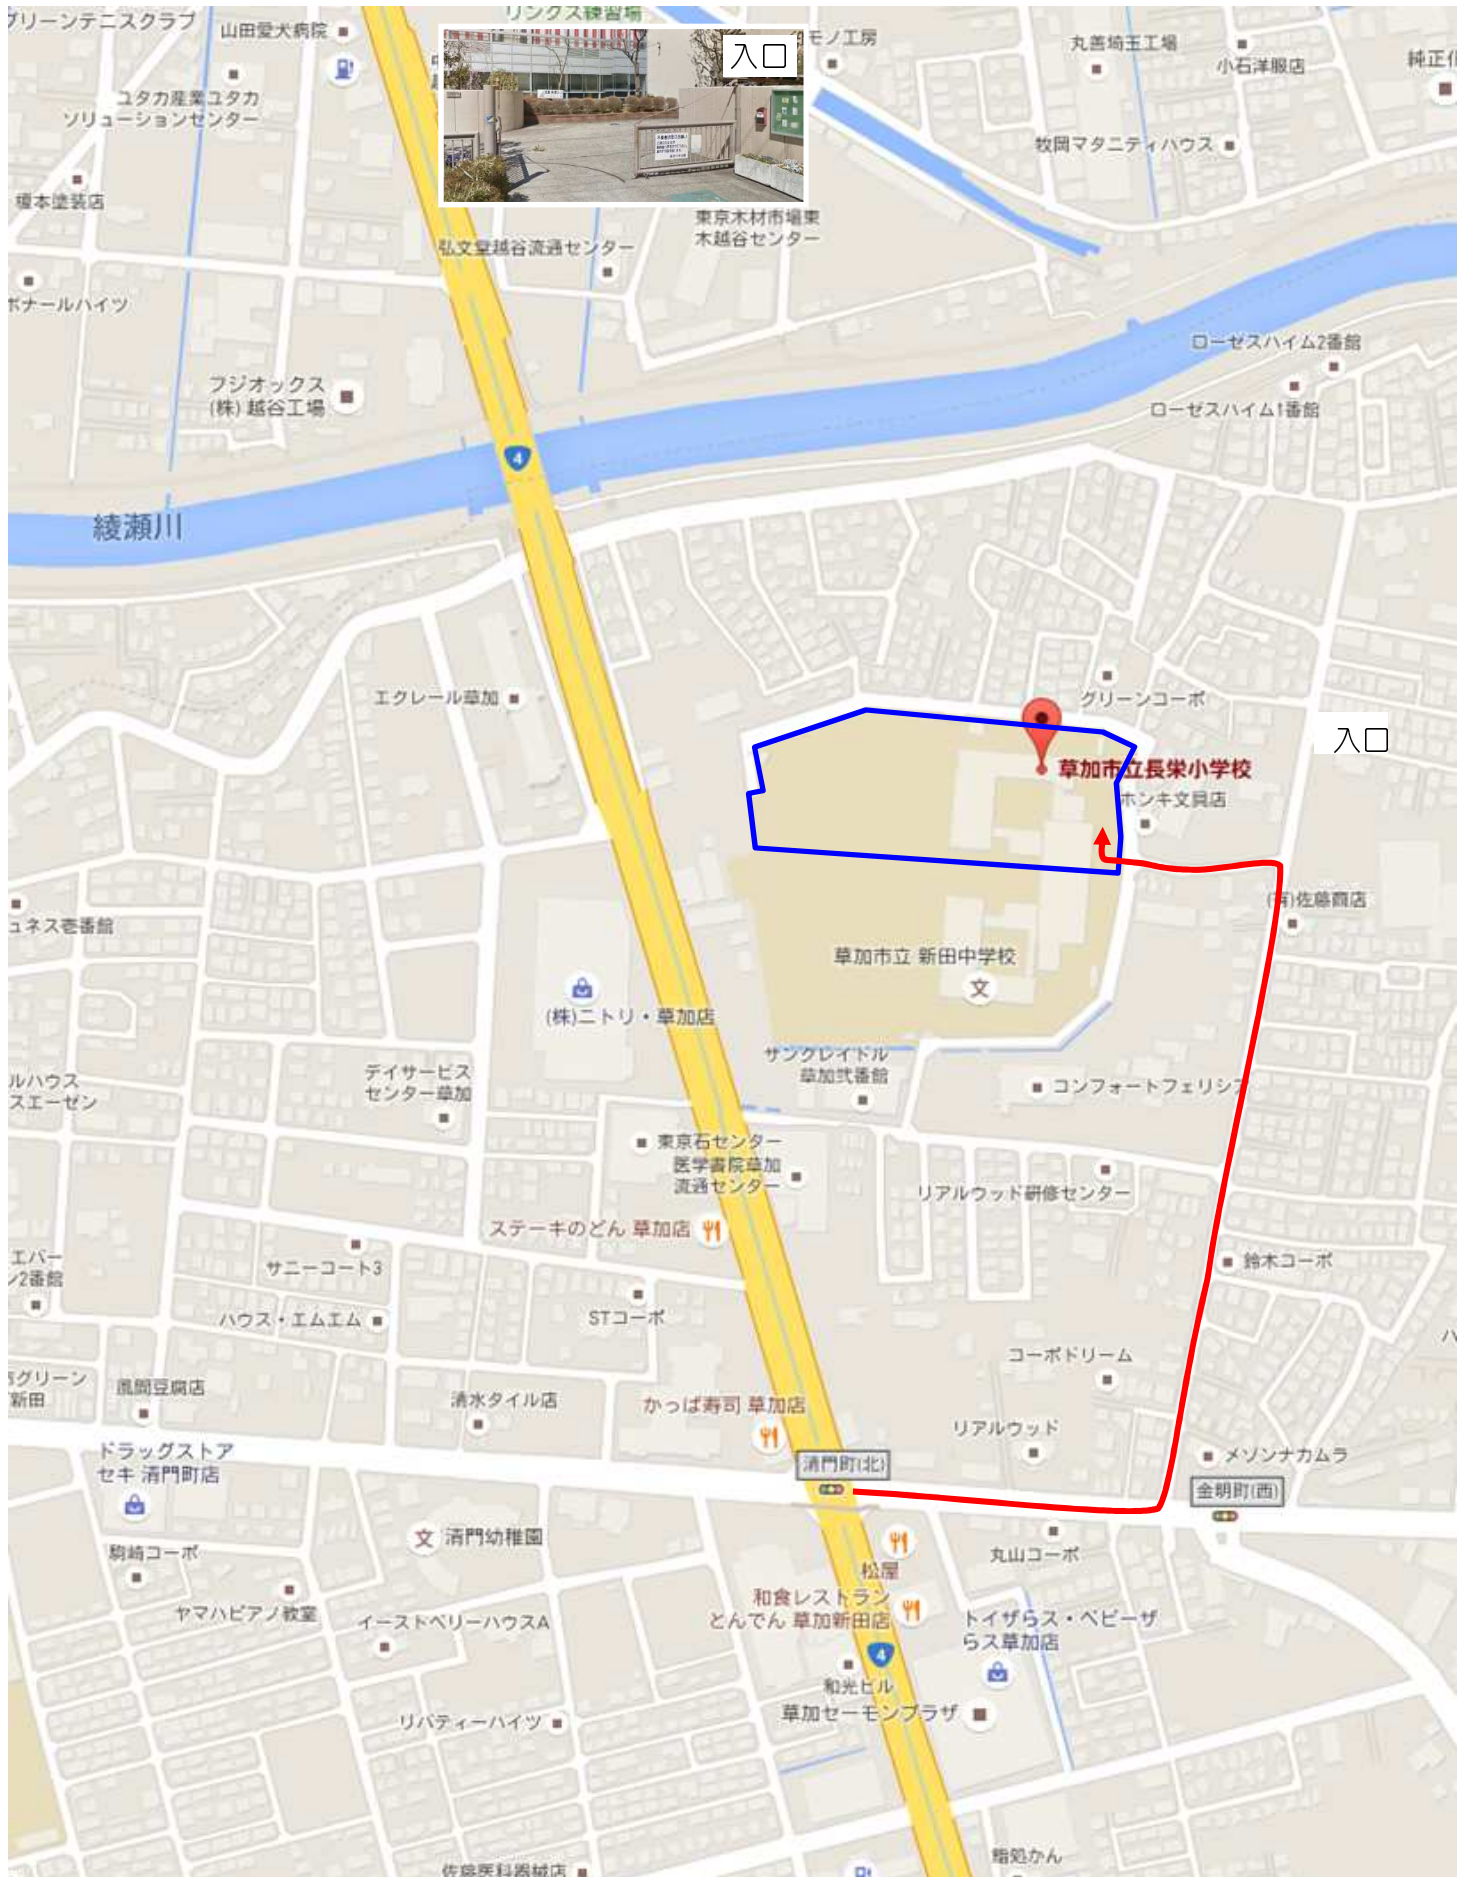

草加市立長栄小学校：埼玉県草加市長栄町762

4号線 清門町北の交差点を東へ進み1つ目の信号の手前を左折  
(長栄小学校、新田中学校の案内看板有)

草加市立長栄小学校：埼玉県草加市長栄町762