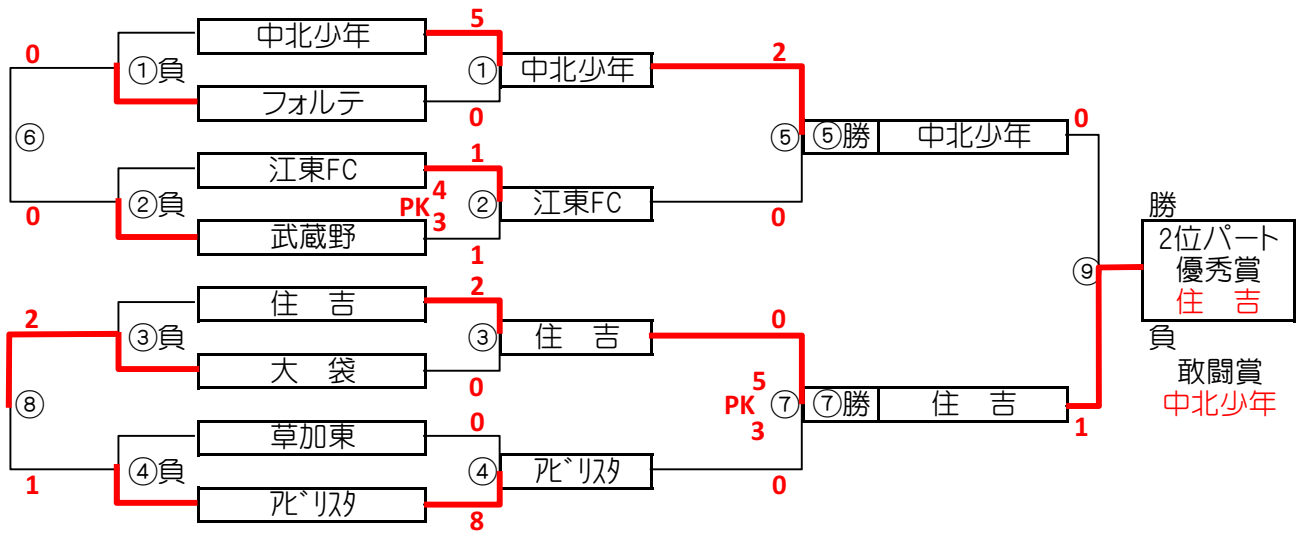

The Champion 64

大会三日目【1位パート】順位トーナメント戦(試合時間 <15-5-15>分)

1位パート会場:そうか公園A面

大会三日目【1位パート】順位トーナメント戦(試合時間 <15-5-15>分)

1位パート会場:そうか公園B面

1位パート決勝トーナメントスケジュール (そうか公園A面)

1位パート決勝トーナメントスケジュール (そうか公園B面)

時間	A側	B側	審判
① 9:00	ひまわり	羽生	宮代東 浦安Jr
② 9:45	古千谷	菅生	城東 7FC福生
③ 10:30	宮代東	浦安Jr	ひまわり 羽生
④ 11:15	城東	7FC福生	古千谷 菅生
⑤ 12:00	A面①勝 羽生	A面②勝 古千谷	A面①負 ひまわり A面②負 菅生
⑥ 12:45	A面①負 ひまわり	A面②負 菅生	A面①勝 羽生 A面②勝 古千谷
⑦ 13:30	A面③勝 浦安Jr	A面④勝 城東	A面③負 宮代東 A面④負 7FC福生
⑧ 14:15	A面③負 宮代東	A面④負 7FC福生	A面③勝 浦安Jr A面④勝 城東

時間	A側	B側	審判
① 9:00	草加Jr.	クアージュ	にいざ 川テ崎玉
② 9:45	荒川区選	西町	二寺 駒林
③ 10:30	にいざ	川テ崎玉	草加Jr. クアージュ
④ 11:15	二寺	駒林	荒川区選 西町
⑤ 12:00	B面①勝 クアージュ	B面②勝 荒川区選	B面①負 草加Jr. B面②負 西町
⑥ 12:45	B面①負 草加Jr.	B面②負 西町	B面①勝 クアージュ B面②勝 荒川区選
⑦ 13:30	B面③勝 にいざ	B面④勝 駒林	B面③負 川テ崎玉 B面④負 二寺
⑧ 14:15	B面③負 川テ崎玉	B面④負 二寺	B面③勝 にいざ B面④勝 駒林

イエローカード:No14

大会三日目【2位パート】順位トーナメント戦(試合時間 <15-5-15>分)

2位パート会場:瀬崎グランドA面

大会三日目【2位パート】順位トーナメント戦(試合時間 <15-5-15>分)

2位パート会場:瀬崎グランドB面

2位パート トーナメントスケジュール (瀬崎グランドA面)

	時間	A側		B側	審判
①	9:00	中北少年	-	フォルテ	住吉 大袋
②	9:45	江東FC	-	武蔵野	草加東 ぺりスタ
③	10:30	住吉	-	大袋	中北少年 フォルテ
④	11:15	草加東	-	ぺりスタ	江東FC 武蔵野
⑤	12:00	A面①勝 中北少年	-	A面②勝 江東FC	A面①負 フォルテ A面②負 武蔵野
⑥	12:45	A面①負 フォルテ	-	A面②負 武蔵野	A面①勝 中北少年 A面②勝 江東FC
⑦	13:30	A面③勝 住吉	-	A面④勝 ぺりスタ	A面③負 大袋 A面④負 草加東
⑧	14:15	A面③負 大袋	-	A面④負 草加東	A面③勝 住吉 A面④勝 ぺりスタ
⑨	15:00	A面⑤勝 中北少年	-	A面⑦勝 住吉	A面⑤負 江東FC A面⑦負 住吉