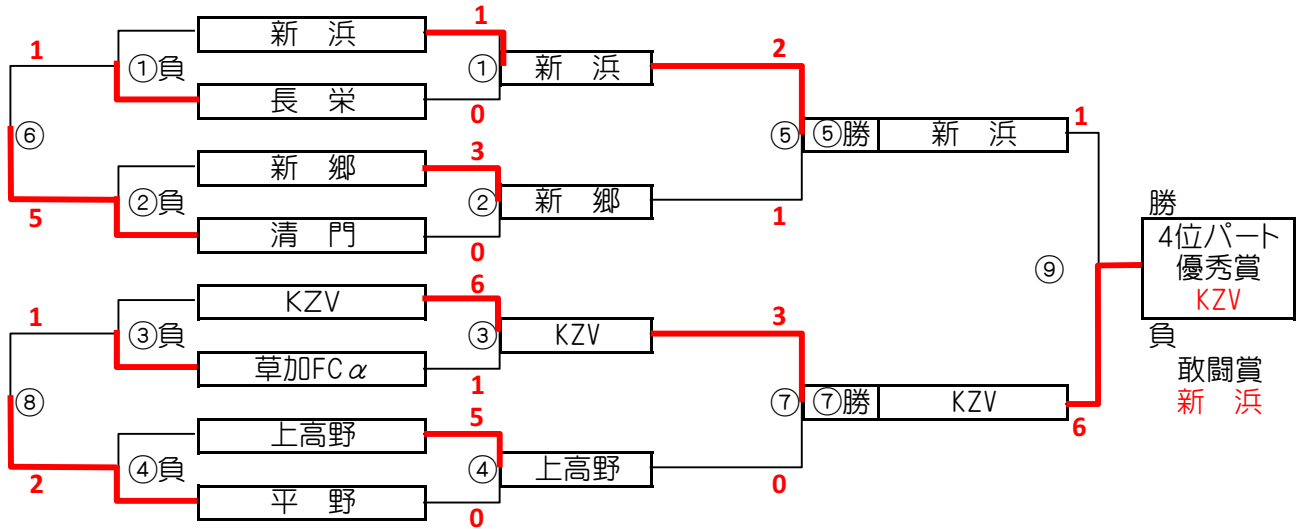

大会三日目【4位パート】順位トーナメント戦(試合時間 <15-5-15>分)

4位パート会場:長栄小学校

大会三日目【4位パート】順位トーナメント戦(試合時間 <15-5-15>分)

4位パート会場:両新田小学校