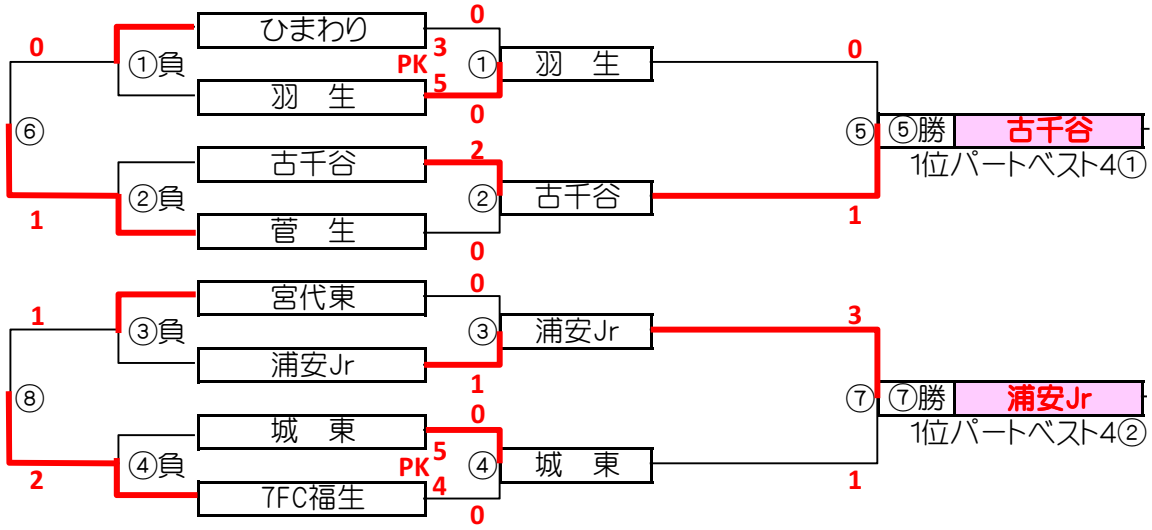

第29回 草加市サッカーフェスティバル (地域交流大会)

順位パートトーナメント結果
1月14日 優勝決定戦予定

SOKA SOCCER FESTIVAL

開催期日	2018年 1月 6日(土) Aブロック予選 2018年 1月 7日(日) Bブロック予選 2018年 1月 8日(月・祝) 順位別決勝トーナメント 2018年 1月14日(日) ベスト4決勝 2018年 1月20日(土) (ベスト4決勝予備日)
会 場	そうか公園グラウンド、瀬崎グラウンド、柳島グラウンド、富士グラウンド 両新田小学校、長栄小学校、稲荷小学校、川柳小学校、新田小学校 高砂小学校
主 催	草加市サッカー協会
主 管	草加市サッカー協会第4種委員会
後 援	草加市教育委員会 公益財団法人草加市体育協会 草加商工会議所
協 賛	朝日新聞・埼玉少年少女スポーツ メディカルトピア草加病院

The Champion 64

大会三日目【1位パート】順位トーナメント戦(試合時間 <15-5-15>分)

1位パート会場:そうか公園A面

大会三日目【1位パート】順位トーナメント戦(試合時間 <15-5-15>分)

1位パート会場:そうか公園B面

1位パート決勝トーナメントスケジュール (そうか公園A面)

1位パート決勝トーナメントスケジュール (そうか公園B面)

時間	A側	B側	審判
① 9:00	ひまわり	羽生	宮代東 浦安Jr
② 9:45	古千谷	菅生	城東 7FC福生
③ 10:30	宮代東	浦安Jr	ひまわり 羽生
④ 11:15	城東	7FC福生	古千谷 菅生
⑤ 12:00	A面①勝 羽生	A面②勝 古千谷	A面①負 ひまわり A面②負 菅生
⑥ 12:45	A面①負 ひまわり	A面②負 菅生	A面①勝 羽生 A面②勝 古千谷
⑦ 13:30	A面③勝 浦安Jr	A面④勝 城東	A面③負 宮代東 A面④負 7FC福生
⑧ 14:15	A面③負 宮代東	A面④負 7FC福生	A面③勝 浦安Jr A面④勝 城東

時間	A側	B側	審判
① 9:00	草加Jr.	クアージュ	にいざ 川テ崎玉
② 9:45	荒川区選	西町	二寺 駒林
③ 10:30	にいざ	川テ崎玉	草加Jr. クアージュ
④ 11:15	二寺	駒林	荒川区選 西町
⑤ 12:00	B面①勝 クアージュ	B面②勝 荒川区選	B面①負 草加Jr. B面②負 西町
⑥ 12:45	B面①負 草加Jr.	B面②負 西町	B面①勝 クアージュ B面②勝 荒川区選
⑦ 13:30	B面③勝 にいざ	B面④勝 駒林	B面③負 川テ崎玉 B面④負 二寺
⑧ 14:15	B面③負 川テ崎玉	B面④負 二寺	B面③勝 にいざ B面④勝 駒林

イエローカード:No14

大会三日目【2位パート】順位トーナメント戦(試合時間 <15-5-15>分)

2位パート会場:瀬崎グランドA面

大会三日目【2位パート】順位トーナメント戦(試合時間 <15-5-15>分)

2位パート会場:瀬崎グランドB面

2位パート トーナメントスケジュール (瀬崎グランドA面)

	時間	A側		B側	審判
①	9:00	中北少年	-	フォルテ	住吉 大袋
②	9:45	江東FC	-	武蔵野	草加東 ぺりスタ
③	10:30	住吉	-	大袋	中北少年 フォルテ
④	11:15	草加東	-	ぺりスタ	江東FC 武蔵野
⑤	12:00	A面①勝 中北少年	-	A面②勝 江東FC	A面①負 フォルテ A面②負 武蔵野
⑥	12:45	A面①負 フォルテ	-	A面②負 武蔵野	A面①勝 中北少年 A面②勝 江東FC
⑦	13:30	A面③勝 住吉	-	A面④勝 ぺりスタ	A面③負 大袋 A面④負 草加東
⑧	14:15	A面③負 大袋	-	A面④負 草加東	A面③勝 住吉 A面④勝 ぺりスタ
⑨	15:00	A面⑤勝 中北少年	-	A面⑦勝 住吉	A面⑤負 江東FC A面⑦負 住吉