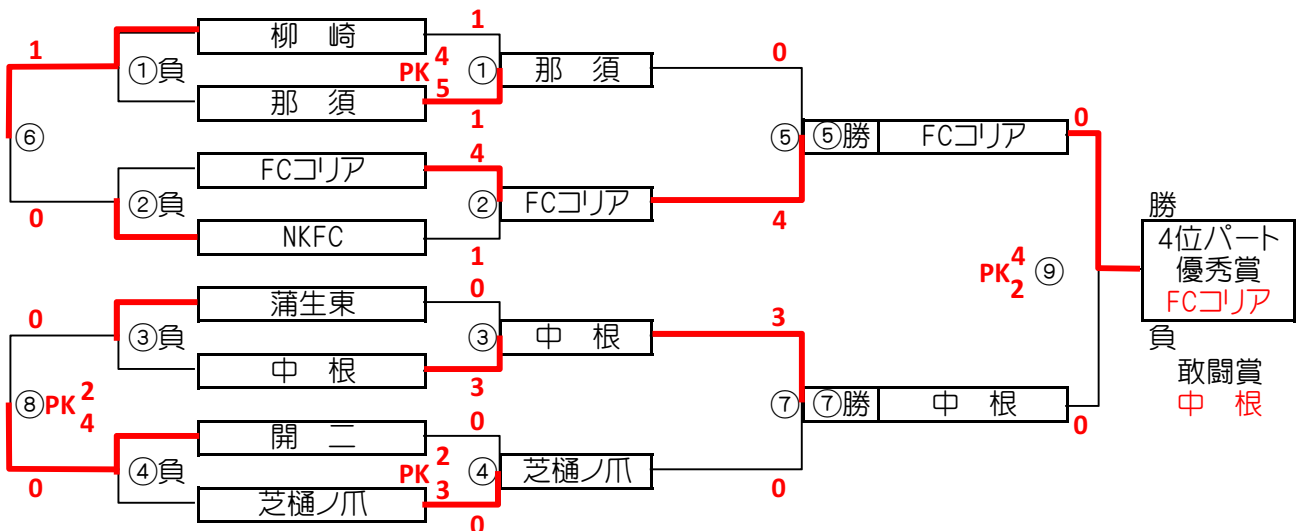

大会三日目【3位パート】順位トーナメント戦(試合時間 <15-5-15>分)

3位パート会場:瀬崎グランドC面

大会三日目【3位パート】順位トーナメント戦(試合時間 <15-5-15>分)

3位パート会場:富士グランド

3位パート トーナメントスケジュール (瀬崎グランドC面)

時間	A側	B側	審判	
① 9:00	越谷FC	青木中央	シャーク 飯塚	
② 9:45	みのべ	ハーフルス	神根東 新田	
③ 10:30	シャーク	飯塚	越谷FC 青木中央	
④ 11:15	神根東	新田	みのべ ハーフルス	
⑤ 12:00	C面①勝 青木中央	C面②勝 みのべ	C面①負 越谷FC	C面②負 ハーフルス
⑥ 12:45	C面①負 越谷FC	C面②負 ハーフルス	C面①勝 青木中央	C面②勝 みのべ
⑦ 13:30	C面③勝 シャーク	C面④勝 神根東	C面③負 飯塚	C面④負 新田
⑧ 14:15	C面③負 飯塚	C面④負 新田	C面③勝 シャーク	C面④勝 神根東
⑨ 15:00	C面⑤勝 青木中央	C面⑦勝 シャーク	C面⑤負 みのべ	C面⑦負 神根東

3位パート トーナメントスケジュール (富士グランド)

時間	A側	B側	審判	
① 9:00	リバ保木間	ジェンヤン	花栗 瀬崎	
② 9:45	両新田	北野	高砂 北本東	
③ 10:30	花栗	瀬崎	リバ保木間 ジェンヤン	
④ 11:15	高砂	北本東	両新田 北野	
⑤ 12:00	①勝 リバティ保木間	②勝 両新田	①負 ジェンヤン	②負 北野
⑥ 12:45	①負 ジェンヤン	②負 北野	①勝 リバティ保木間	②勝 両新田
⑦ 13:30	③勝 瀬崎	④勝 高砂	③負 花栗	④負 北本東
⑧ 14:15	③負 花栗	④負 北本東	③勝 瀬崎	④勝 高砂
⑨ 15:00	⑤勝 リバティ保木間	⑦勝 高砂	⑤負 両新田	⑦負 瀬崎

大会三日目【4位パート】順位トーナメント戦(試合時間 <15-5-15>分)

4位パート会場:長栄小学校

大会三日目【4位パート】順位トーナメント戦(試合時間 <15-5-15>分)

4位パート会場:両新田小学校

4位パート トーナメントスケジュール (長栄小学校)

	時間	A側		B側	審判	
①	9:00	新浜	-	長栄	KZV	草加FCα
②	9:45	新郷	-	清門	上高野	平野
③	10:30	KZV	-	草加FCα	新浜	長栄
④	11:15	上高野	-	平野	新郷	清門
⑤	12:00	①勝 新浜	-	②勝 新郷	①負 長栄	②負 清門
⑥	12:45	①負 長栄	-	②負 清門	①勝 新浜	②勝 新郷
⑦	13:30	③勝 KZV	-	④勝 上高野	③負 草加FCα	④負 平野
⑧	14:15	③負 草加FCα	-	④負 平野	③勝 KZV	④勝 上高野
⑨	15:00	⑤勝 新浜	-	⑦勝 KZV	⑤負 新郷	⑦負 上高野