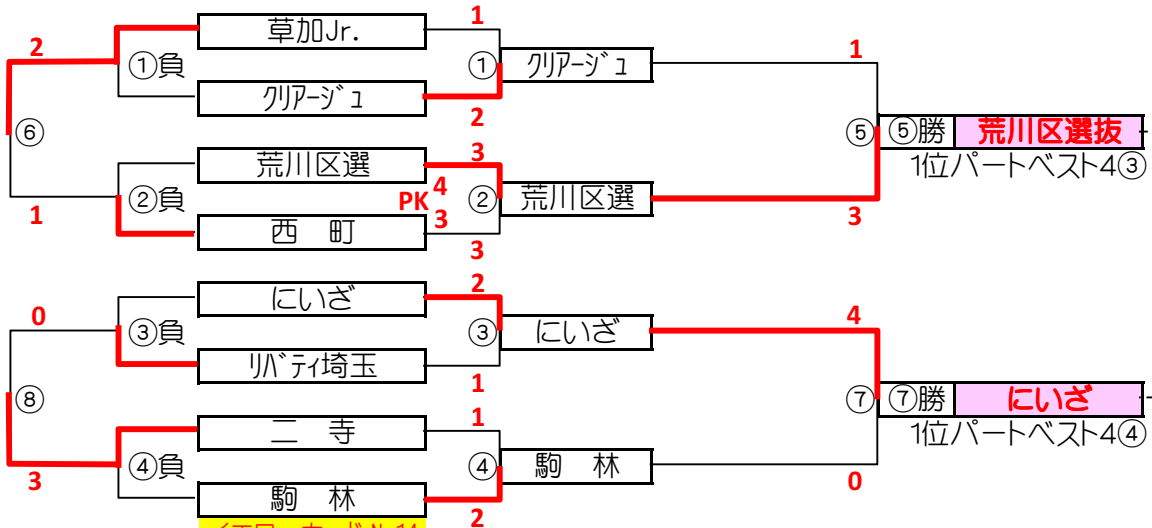

The Champion 64

大会三日目【1位パート】順位トーナメント戦(試合時間 <15-5-15>分)

1位パート会場:そうか公園A面

大会三日目【1位パート】順位トーナメント戦(試合時間 <15-5-15>分)

1位パート会場:そうか公園B面

1位パート決勝トーナメントスケジュール (そうか公園A面)

1位パート決勝トーナメントスケジュール (そうか公園B面)

時間	A側	B側	審判
① 9:00	ひまわり	羽生	宮代東 浦安Jr
② 9:45	古千谷	菅生	城東 7FC福生
③ 10:30	宮代東	浦安Jr	ひまわり 羽生
④ 11:15	城東	7FC福生	古千谷 菅生
⑤ 12:00	A面①勝 羽生	A面②勝 古千谷	A面①負 ひまわり A面②負 菅生
⑥ 12:45	A面①負 ひまわり	A面②負 菅生	A面①勝 羽生 A面②勝 古千谷
⑦ 13:30	A面③勝 浦安Jr	A面④勝 城東	A面③負 宮代東 A面④負 7FC福生
⑧ 14:15	A面③負 宮代東	A面④負 7FC福生	A面③勝 浦安Jr A面④勝 城東

時間	A側	B側	審判
① 9:00	草加Jr.	クアージュ	にいざ 川テ崎玉
② 9:45	荒川区選	西町	二寺 駒林
③ 10:30	にいざ	川テ崎玉	草加Jr. クアージュ
④ 11:15	二寺	駒林	荒川区選 西町
⑤ 12:00	B面①勝 クアージュ	B面②勝 荒川区選	B面①負 草加Jr. B面②負 西町
⑥ 12:45	B面①負 草加Jr.	B面②負 西町	B面①勝 クアージュ B面②勝 荒川区選
⑦ 13:30	B面③勝 にいざ	B面④勝 駒林	B面③負 川テ崎玉 B面④負 二寺
⑧ 14:15	B面③負 川テ崎玉	B面④負 二寺	B面③勝 にいざ B面④勝 駒林

イエローカード:No14

大会三日目【2位パート】順位トーナメント戦(試合時間 <15-5-15>分)

2位パート会場:瀬崎グランドA面

大会三日目【2位パート】順位トーナメント戦(試合時間 <15-5-15>分)

2位パート会場:瀬崎グランドB面

2位パート トーナメントスケジュール (瀬崎グランドA面)

	時間	A側		B側	審判
①	9:00	中北少年	-	フォルテ	住吉 大袋
②	9:45	江東FC	-	武蔵野	草加東 ぺりスタ
③	10:30	住吉	-	大袋	中北少年 フォルテ
④	11:15	草加東	-	ぺりスタ	江東FC 武蔵野
⑤	12:00	A面①勝 中北少年	-	A面②勝 江東FC	A面①負 フォルテ A面②負 武蔵野
⑥	12:45	A面①負 フォルテ	-	A面②負 武蔵野	A面①勝 中北少年 A面②勝 江東FC
⑦	13:30	A面③勝 住吉	-	A面④勝 ぺりスタ	A面③負 大袋 A面④負 草加東
⑧	14:15	A面③負 大袋	-	A面④負 草加東	A面③勝 住吉 A面④勝 ぺりスタ
⑨	15:00	A面⑤勝 中北少年	-	A面⑦勝 住吉	A面⑤負 江東FC A面⑦負 住吉