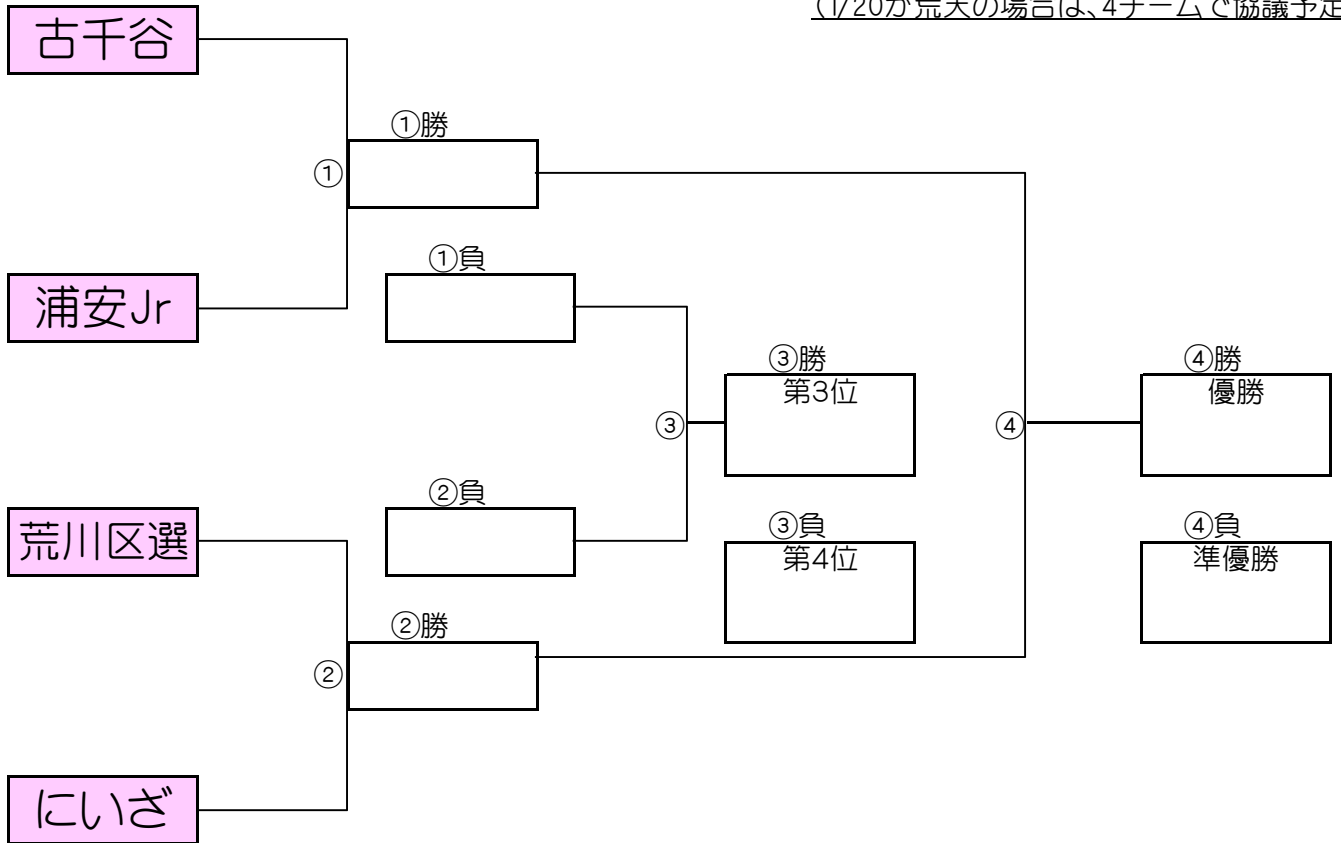

大会四日目【優勝決定戦】トーナメント戦(試合時間 <20-5-20>分)

優勝決定戦:会場 そうか公園(荒天により1/14(日)中止の場合は、1/20(土)瀬崎グランドに延期

(1/20が荒天の場合は、4チームで協議予定)

優勝決定戦スケジュール

	時間	A側		B側	審判	
①	9:00	古千谷	-	浦安Jr	荒川区選	にいざ
②	10:00	荒川区選	-	にいざ	古千谷	浦安Jr
③	11:30	①負	-	②負	本部	本部
			-			
④	12:20	①勝	-	②勝	本部	本部
			-			
⑤	13:30	表彰式及び閉会式				

※チーム事情により大会四日目に参加できないチームがある場合は、参加辞退チームに最後に負けたチームが繰り上がり出場となります。

略 称	チ ャ ム 名 称	地 域
古千谷	古千谷 Football Club	東京都 足立区
浦安Jr	浦安ジュニアサッカークラブ	千葉県 浦安市
荒川区選	荒川区選抜	東京都 荒川区
にいざ	にいざえ〜すフットボールクラブ	埼玉県 新座市