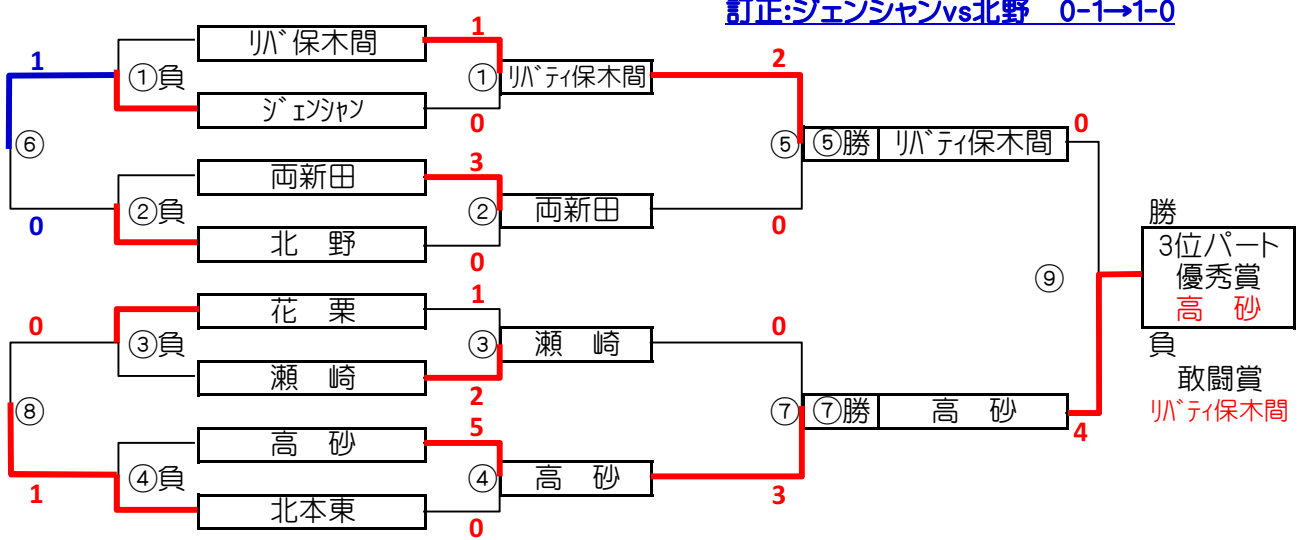

イエローカード:No14

大会三日目【2位パート】順位トーナメント戦(試合時間 <15-5-15>分)

2位パート会場:瀬崎グランドA面

大会三日目【2位パート】順位トーナメント戦(試合時間 <15-5-15>分)

2位パート会場:瀬崎グランドB面

2位パート トーナメントスケジュール (瀬崎グランドA面)

	時間	A側		B側	審判
①	9:00	中北少年	-	フォルテ	住吉 大袋
②	9:45	江東FC	-	武蔵野	草加東 ぺりスタ
③	10:30	住吉	-	大袋	中北少年 フォルテ
④	11:15	草加東	-	ぺりスタ	江東FC 武蔵野
⑤	12:00	A面①勝 中北少年	-	A面②勝 江東FC	A面①負 フォルテ A面②負 武蔵野
⑥	12:45	A面①負 フォルテ	-	A面②負 武蔵野	A面①勝 中北少年 A面②勝 江東FC
⑦	13:30	A面③勝 住吉	-	A面④勝 ぺりスタ	A面③負 大袋 A面④負 草加東
⑧	14:15	A面③負 大袋	-	A面④負 草加東	A面③勝 住吉 A面④勝 ぺりスタ
⑨	15:00	A面⑤勝 中北少年	-	A面⑦勝 住吉	A面⑤負 江東FC A面⑦負 住吉

2位パート トーナメントスケジュール (瀬崎グランドB面)

	時間	A側		B側	審判
①	9:00	ブルアイ	-	八千代町	戸田一 スカイ二砂
②	9:45	川口	-	東スポ	尾山台 稲荷
③	10:30	戸田一	-	スカイ二砂	ブルアイ 八千代町
④	11:15	尾山台	-	稲荷	川口 東スポ
⑤	12:00	B面①勝 八千代町	-	B面②勝 東スポ	B面①負 ブルアイ B面②負 川口
⑥	12:45	B面①負 ブルアイ	-	B面②負 川口	B面①勝 八千代町 B面②勝 東スポ
⑦	13:30	B面③勝 スカイ二砂	-	B面④勝 尾山台	B面③負 戸田一 B面④負 稲荷
⑧	14:15	B面③負 戸田一	-	B面④負 稲荷	B面③勝 スカイ二砂 B面④勝 尾山台
⑨	15:00	B面⑤勝 八千代町	-	B面⑦勝 スカイ二砂	B面⑤負 東スポ B面⑦負 尾山台

大会三日目【3位パート】順位トーナメント戦(試合時間 <15-5-15>分)

3位パート会場:瀬崎グランドC面

大会三日目【3位パート】順位トーナメント戦(試合時間 <15-5-15>分)

3位パート会場:富士グランド

3位パート トーナメントスケジュール (瀬崎グランドC面)

時間	A側	B側	審判	
① 9:00	越谷FC	青木中央	シャーク 飯塚	
② 9:45	みのべ	ハーフルス	神根東 新田	
③ 10:30	シャーク	飯塚	越谷FC 青木中央	
④ 11:15	神根東	新田	みのべ ハーフルス	
⑤ 12:00	C面①勝 青木中央	C面②勝 みのべ	C面①負 越谷FC	C面②負 ハーフルス
⑥ 12:45	C面①負 越谷FC	C面②負 ハーフルス	C面①勝 青木中央	C面②勝 みのべ
⑦ 13:30	C面③勝 シャーク	C面④勝 神根東	C面③負 飯塚	C面④負 新田
⑧ 14:15	C面③負 飯塚	C面④負 新田	C面③勝 シャーク	C面④勝 神根東
⑨ 15:00	C面⑤勝 青木中央	C面⑦勝 シャーク	C面⑤負 みのべ	C面⑦負 神根東