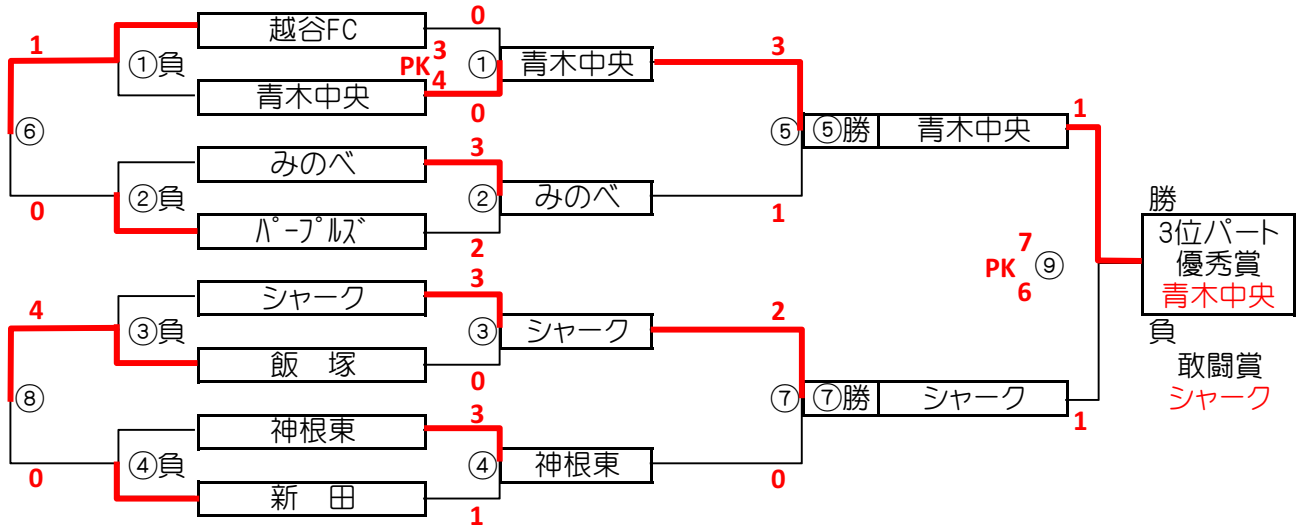

イエローカード:No14

大会三日目【2位パート】順位トーナメント戦(試合時間 <15-5-15>分)

2位パート会場:瀬崎グランドA面

大会三日目【2位パート】順位トーナメント戦(試合時間 <15-5-15>分)

2位パート会場:瀬崎グランドB面

2位パート トーナメントスケジュール (瀬崎グランドA面)

	時間	A側		B側	審判
①	9:00	中北少年	-	フォルテ	住吉 大袋
②	9:45	江東FC	-	武蔵野	草加東 ぺりスタ
③	10:30	住吉	-	大袋	中北少年 フォルテ
④	11:15	草加東	-	ぺりスタ	江東FC 武蔵野
⑤	12:00	A面①勝 中北少年	-	A面②勝 江東FC	A面①負 フォルテ A面②負 武蔵野
⑥	12:45	A面①負 フォルテ	-	A面②負 武蔵野	A面①勝 中北少年 A面②勝 江東FC
⑦	13:30	A面③勝 住吉	-	A面④勝 ぺりスタ	A面③負 大袋 A面④負 草加東
⑧	14:15	A面③負 大袋	-	A面④負 草加東	A面③勝 住吉 A面④勝 ぺりスタ
⑨	15:00	A面⑤勝 中北少年	-	A面⑦勝 住吉	A面⑤負 江東FC A面⑦負 住吉

2位パート トーナメントスケジュール (瀬崎グランドB面)

	時間	A側		B側	審判
①	9:00	ブルアイ	-	八千代町	戸田一 スカイ二砂
②	9:45	川口	-	東スポ	尾山台 稲荷
③	10:30	戸田一	-	スカイ二砂	ブルアイ 八千代町
④	11:15	尾山台	-	稲荷	川口 東スポ
⑤	12:00	B面①勝 八千代町	-	B面②勝 東スポ	B面①負 ブルアイ B面②負 川口
⑥	12:45	B面①負 ブルアイ	-	B面②負 川口	B面①勝 八千代町 B面②勝 東スポ
⑦	13:30	B面③勝 スカイ二砂	-	B面④勝 尾山台	B面③負 戸田一 B面④負 稲荷
⑧	14:15	B面③負 戸田一	-	B面④負 稲荷	B面③勝 スカイ二砂 B面④勝 尾山台
⑨	15:00	B面⑤勝 八千代町	-	B面⑦勝 スカイ二砂	B面⑤負 東スポ B面⑦負 尾山台

大会三日目【3位パート】順位トーナメント戦(試合時間 <15-5-15>分)

3位パート会場:瀬崎グランドC面

大会三日目【3位パート】順位トーナメント戦(試合時間 <15-5-15>分)

3位パート会場:富士グランド

3位パート トーナメントスケジュール (瀬崎グランドC面)

時間	A側	B側	審判	
① 9:00	越谷FC	青木中央	シャーク 飯塚	
② 9:45	みのべ	ハーフルス	神根東 新田	
③ 10:30	シャーク	飯塚	越谷FC 青木中央	
④ 11:15	神根東	新田	みのべ ハーフルス	
⑤ 12:00	C面①勝 青木中央	C面②勝 みのべ	C面①負 越谷FC	C面②負 ハーフルス
⑥ 12:45	C面①負 越谷FC	C面②負 ハーフルス	C面①勝 青木中央	C面②勝 みのべ
⑦ 13:30	C面③勝 シャーク	C面④勝 神根東	C面③負 飯塚	C面④負 新田
⑧ 14:15	C面③負 飯塚	C面④負 新田	C面③勝 シャーク	C面④勝 神根東
⑨ 15:00	C面⑤勝 青木中央	C面⑦勝 シャーク	C面⑤負 みのべ	C面⑦負 神根東