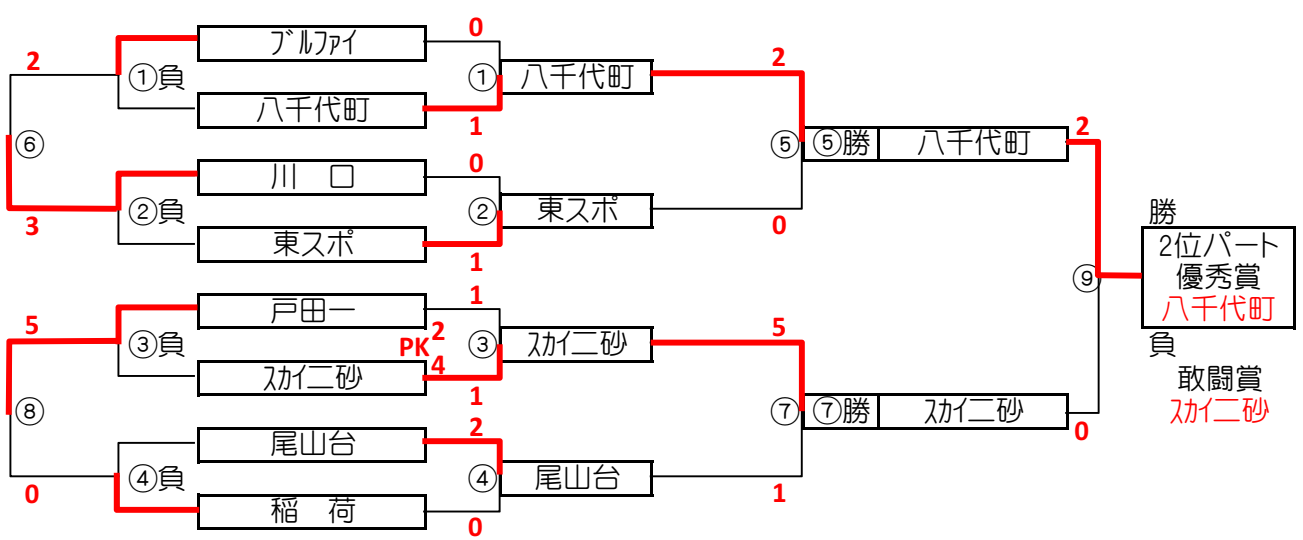

イエローカード:No14

大会三日目【2位パート】順位トーナメント戦(試合時間 <15-5-15>分)

2位パート会場:瀬崎グランドA面

大会三日目【2位パート】順位トーナメント戦(試合時間 <15-5-15>分)

2位パート会場:瀬崎グランドB面

2位パート トーナメントスケジュール (瀬崎グランドA面)

	時間	A側		B側	審判
①	9:00	中北少年	-	フォルテ	住吉 大袋
②	9:45	江東FC	-	武蔵野	草加東 ぺりスタ
③	10:30	住吉	-	大袋	中北少年 フォルテ
④	11:15	草加東	-	ぺりスタ	江東FC 武蔵野
⑤	12:00	A面①勝 中北少年	-	A面②勝 江東FC	A面①負 フォルテ A面②負 武蔵野
⑥	12:45	A面①負 フォルテ	-	A面②負 武蔵野	A面①勝 中北少年 A面②勝 江東FC
⑦	13:30	A面③勝 住吉	-	A面④勝 ぺりスタ	A面③負 大袋 A面④負 草加東
⑧	14:15	A面③負 大袋	-	A面④負 草加東	A面③勝 住吉 A面④勝 ぺりスタ
⑨	15:00	A面⑤勝 中北少年	-	A面⑦勝 住吉	A面⑤負 江東FC A面⑦負 住吉

2位パート トーナメントスケジュール (瀬崎グランドB面)

	時間	A側		B側	審判
①	9:00	ブルアイ	-	八千代町	戸田一 スカイ二砂
②	9:45	川口	-	東スポ	尾山台 稲荷
③	10:30	戸田一	-	スカイ二砂	ブルアイ 八千代町
④	11:15	尾山台	-	稲荷	川口 東スポ
⑤	12:00	B面①勝 八千代町	-	B面②勝 東スポ	B面①負 ブルアイ B面②負 川口
⑥	12:45	B面①負 ブルアイ	-	B面②負 川口	B面①勝 八千代町 B面②勝 東スポ
⑦	13:30	B面③勝 スカイ二砂	-	B面④勝 尾山台	B面③負 戸田一 B面④負 稲荷
⑧	14:15	B面③負 戸田一	-	B面④負 稲荷	B面③勝 スカイ二砂 B面④勝 尾山台
⑨	15:00	B面⑤勝 八千代町	-	B面⑦勝 スカイ二砂	B面⑤負 東スポ B面⑦負 尾山台

大会三日目【3位パート】順位トーナメント戦(試合時間 <15-5-15>分)

3位パート会場:瀬崎グランドC面

大会三日目【3位パート】順位トーナメント戦(試合時間 <15-5-15>分)

3位パート会場:富士グランド

3位パート トーナメントスケジュール (瀬崎グランドC面)

時間	A側	B側	審判	
① 9:00	越谷FC	青木中央	シャーク 飯塚	
② 9:45	みのべ	ハーフルス	神根東 新田	
③ 10:30	シャーク	飯塚	越谷FC 青木中央	
④ 11:15	神根東	新田	みのべ ハーフルス	
⑤ 12:00	C面①勝 青木中央	C面②勝 みのべ	C面①負 越谷FC	C面②負 ハーフルス
⑥ 12:45	C面①負 越谷FC	C面②負 ハーフルス	C面①勝 青木中央	C面②勝 みのべ
⑦ 13:30	C面③勝 シャーク	C面④勝 神根東	C面③負 飯塚	C面④負 新田
⑧ 14:15	C面③負 飯塚	C面④負 新田	C面③勝 シャーク	C面④勝 神根東
⑨ 15:00	C面⑤勝 青木中央	C面⑦勝 シャーク	C面⑤負 みのべ	C面⑦負 神根東