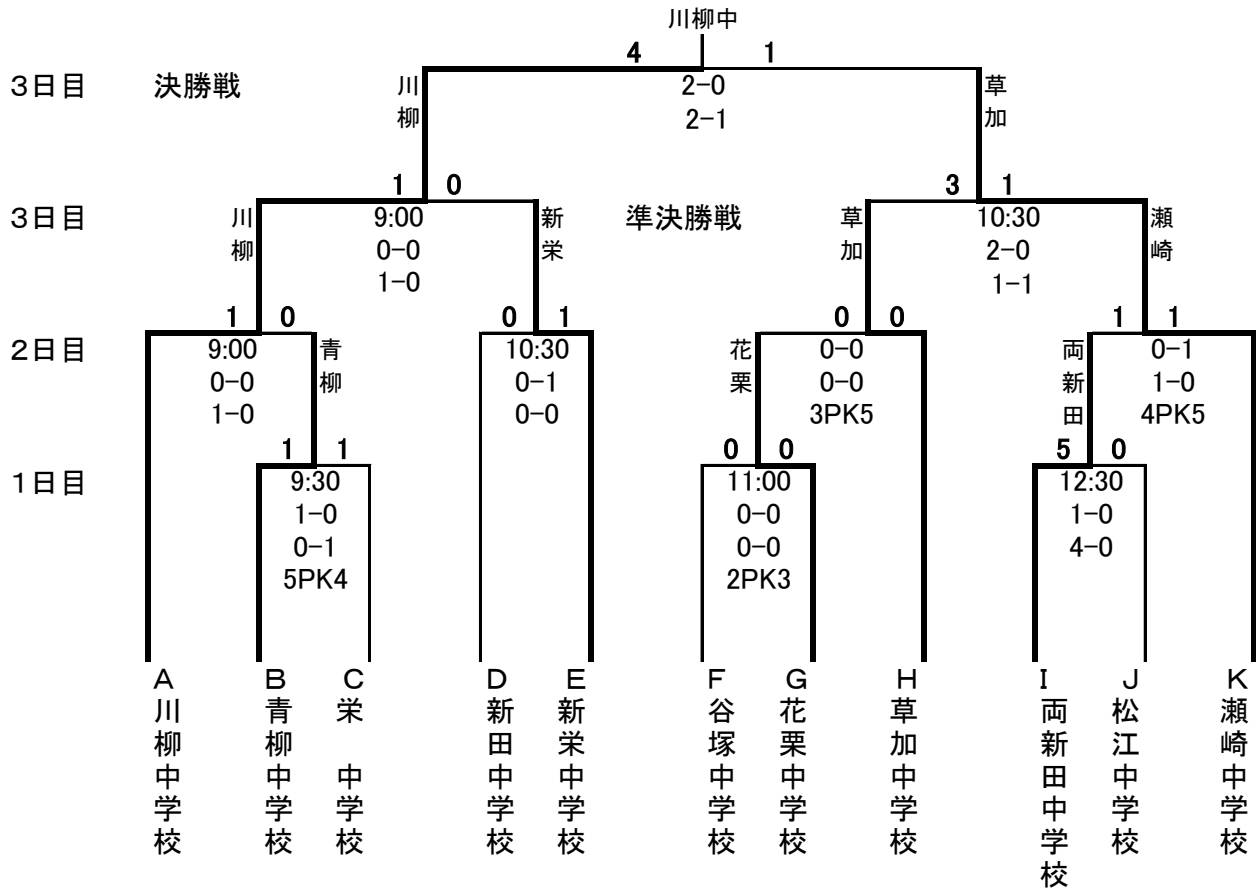

# 平成29年度 学校総合体育大会 サッカーの部 草加市内予選

\* 決勝戦に進出した2チームは、埼玉県南部3市大会(草加・戸田・蕨)へ出場いたします。川柳中学校・草加中学校は県南大会進出(6/14. 水曜日～戸田市惣右衛門グラウンド) 県南大会を勝ち上がったチーム(2チーム)は埼玉県大会への出場となります。

試合時間 30分ー10分ー30分

PK戦 第1日目～第2日目の試合は、同点の場合PK戦で勝敗を決定する。

延長戦 準決勝戦および決勝戦で、同点の場合は、延長(前半5分+後半5分)を行います。延長戦で決しない場合は、PK戦方式で勝敗を決定する。