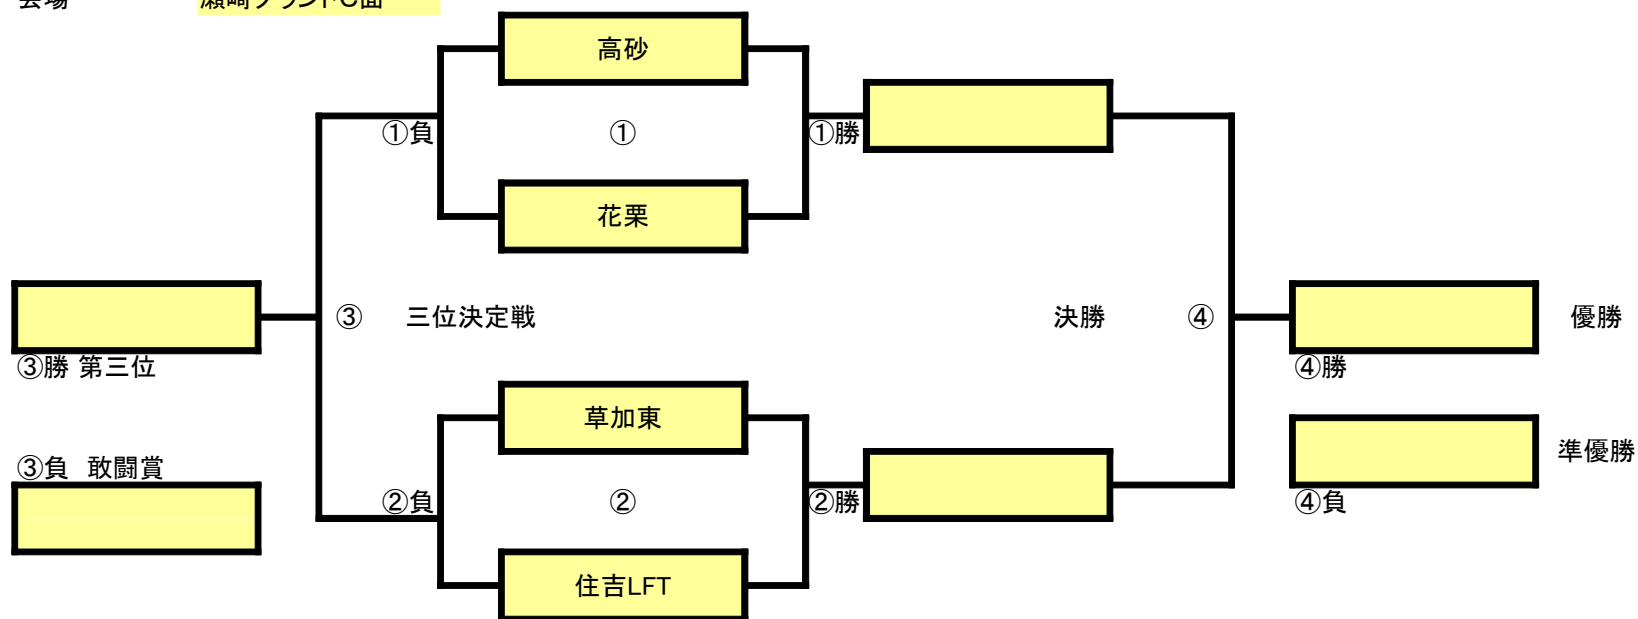

閉会式は、最後の試合から20分後に開始(変更の可能性あり)

大会実施日 2017年2月5日

クラス名 Cクラス

会場 瀬崎グランドC面

第70回交流大会決勝

2017/1/30
作成/更新

試合スケジュール

| | 開始時間 | 終了時間 | チーム名(A1) | スコア | チーム名(A2) | 審判 | |
|----|-------|-------|----------|-----|----------|-----|-------|
| C① | 9:00 | 9:35 | 高砂 | — | 花栗 | 草加東 | 住吉LFT |
| C② | 9:50 | 10:25 | 草加東 | — | 住吉LFT | 高砂 | 花栗 |
| C③ | 10:40 | 11:15 | C①負 | — | C②負 | C①勝 | C②勝 |
| C④ | 11:30 | 12:05 | C①勝 | — | C②勝 | C③勝 | C③負 |