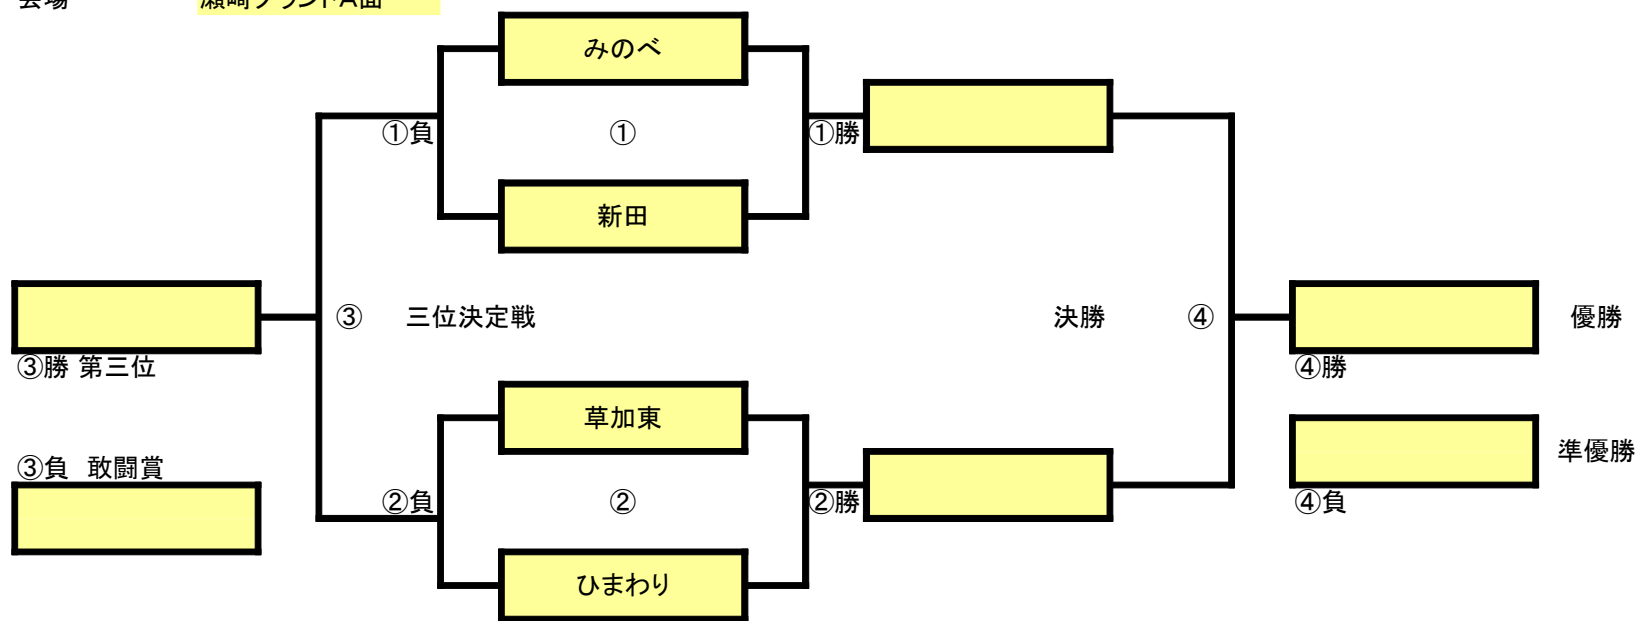

大会実施日 2017年2月5日

クラス名 Aクラス

会場 瀬崎グランドA面

2017/1/30

作成/更新

第70回交流大会決勝

試合スケジュール

| | 開始時間 | 終了時間 | チーム名(A1) | スコア | チーム名(A2) | 審判 | |
|----|-------|-------|----------|-----|----------|-----|------|
| A① | 9:00 | 9:45 | みのべ | — | 新田 | 草加東 | ひまわり |
| A② | 10:00 | 10:45 | 草加東 | — | ひまわり | みのべ | 新田 |
| A③ | 11:00 | 11:45 | A①負 | — | A②負 | A①勝 | A②勝 |
| A④ | 12:00 | 12:45 | A①勝 | — | A②勝 | A③勝 | A③負 |

閉会式は、最後の試合から20分後に開始(変更の可能性あり)

大会実施日 2017年2月5日

クラス名 Eクラス

会場 瀬崎グランドB面

第70回交流大会決勝

2017/1/30
作成/更新

試合スケジュール

| | 開始時間 | 終了時間 | チーム名(A1) | スコア | チーム名(A2) | 審判 | |
|----|-------|-------|----------|-----|----------|-----|-----|
| B① | 9:00 | 9:35 | みのべ | — | 高砂 | 住吉 | 瀬崎 |
| B② | 9:50 | 10:25 | 住吉 | — | 瀬崎 | みのべ | 高砂 |
| B③ | 10:40 | 11:15 | B①負 | — | B②負 | B①勝 | B②勝 |
| B④ | 11:30 | 12:05 | B①勝 | — | B②勝 | B③勝 | B③負 |

閉会式は、最後の試合から20分後に開始(変更の可能性あり)

大会実施日 2017年2月5日

クラス名 Cクラス

会場 瀬崎グランドC面

第70回交流大会決勝

2017/1/30
作成/更新

試合スケジュール

| | 開始時間 | 終了時間 | チーム名(A1) | スコア | チーム名(A2) | 審判 | |
|----|-------|-------|----------|-----|----------|-----|-------|
| C① | 9:00 | 9:35 | 高砂 | — | 花栗 | 草加東 | 住吉LFT |
| C② | 9:50 | 10:25 | 草加東 | — | 住吉LFT | 高砂 | 花栗 |
| C③ | 10:40 | 11:15 | C①負 | — | C②負 | C①勝 | C②勝 |
| C④ | 11:30 | 12:05 | C①勝 | — | C②勝 | C③勝 | C③負 |