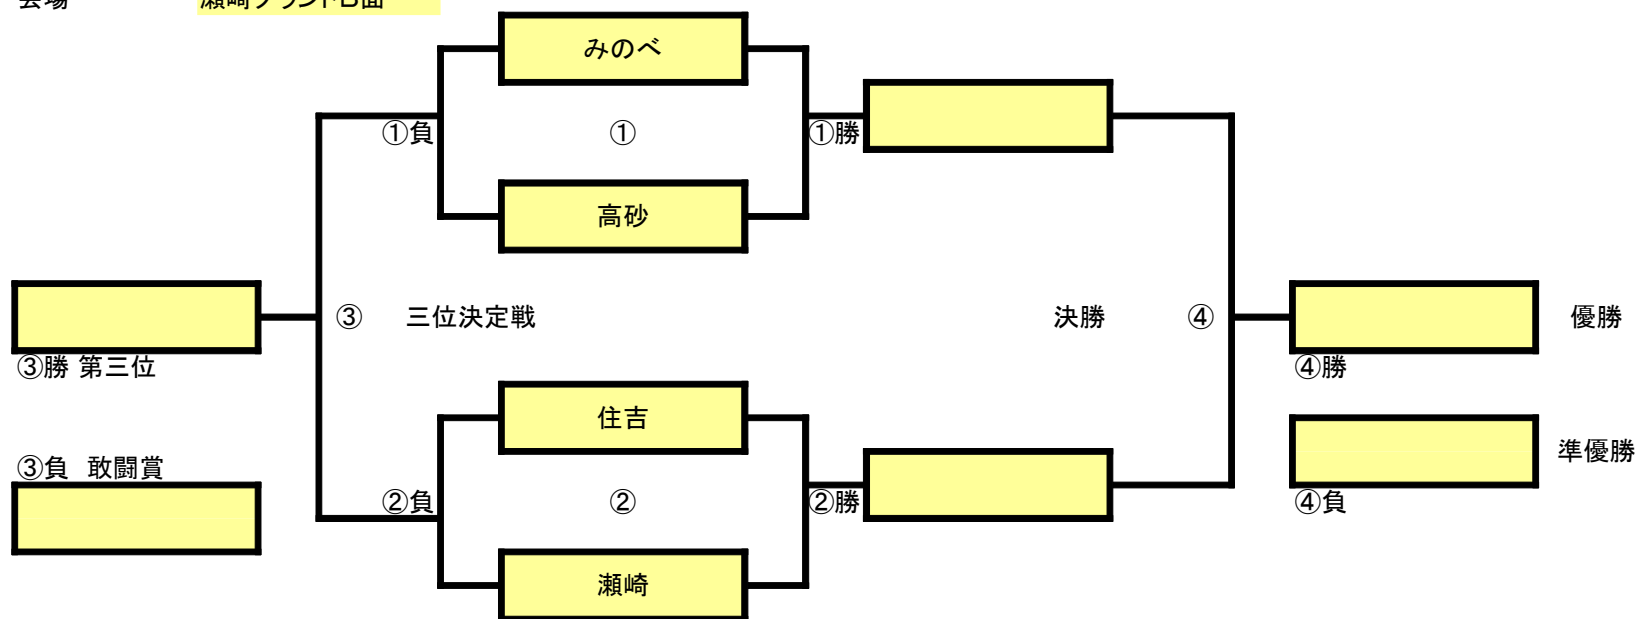

閉会式は、最後の試合から20分後に開始(変更の可能性あり)

大会実施日 2017年2月5日

クラス名 Eクラス

会場 瀬崎グランドB面

第70回交流大会決勝

2017/1/30
作成/更新

試合スケジュール

| | 開始時間 | 終了時間 | チーム名(A1) | スコア | チーム名(A2) | 審判 | |
|----|-------|-------|----------|-----|----------|-----|-----|
| B① | 9:00 | 9:35 | みのべ | — | 高砂 | 住吉 | 瀬崎 |
| B② | 9:50 | 10:25 | 住吉 | — | 瀬崎 | みのべ | 高砂 |
| B③ | 10:40 | 11:15 | B①負 | — | B②負 | B①勝 | B②勝 |
| B④ | 11:30 | 12:05 | B①勝 | — | B②勝 | B③勝 | B③負 |

閉会式は、最後の試合から20分後に開始(変更の可能性あり)

大会実施日 2017年2月5日

クラス名 Cクラス

会場 瀬崎グランドC面

第70回交流大会決勝

2017/1/30
作成/更新

試合スケジュール

| | 開始時間 | 終了時間 | チーム名(A1) | スコア | チーム名(A2) | 審判 | |
|----|-------|-------|----------|-----|----------|-----|-------|
| C① | 9:00 | 9:35 | 高砂 | — | 花栗 | 草加東 | 住吉LFT |
| C② | 9:50 | 10:25 | 草加東 | — | 住吉LFT | 高砂 | 花栗 |
| C③ | 10:40 | 11:15 | C①負 | — | C②負 | C①勝 | C②勝 |
| C④ | 11:30 | 12:05 | C①勝 | — | C②勝 | C③勝 | C③負 |