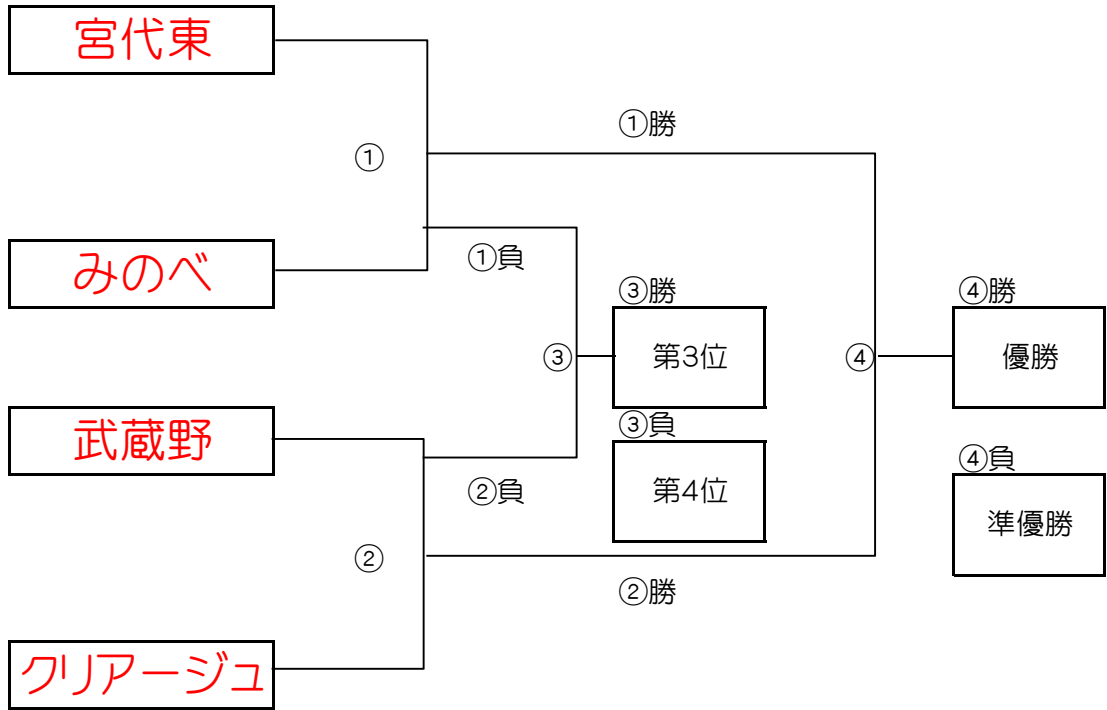

| | 時間 | A側 | | B側 | 審判 |
|---|-------|--------------|---|-------------|----------------------------|
| ① | 9:00 | 柳崎 | - | 古千谷 | 杉戸倉松 KZV |
| ② | 9:45 | 宮代東 | - | 北本東 | 飯塚 みのべ |
| ③ | 10:30 | 杉戸倉松 | - | KZV | 柳崎 古千谷 |
| ④ | 11:15 | 飯塚 | - | みのべ | 宮代東 北本東 |
| ⑤ | 12:00 | A面①勝 古千谷 | - | A面②勝 宮代東 | A面①負 柳崎 A面②負 北本東 |
| ⑥ | 12:45 | A面①負 柳崎 | - | A面②負 北本東 | A面①勝 古千谷 A面②勝 宮代東 |
| ⑦ | 13:30 | A面③勝 KZV | - | A面④勝 みのべ | A面③負 杉戸倉松 A面④負 飯塚 |
| ⑧ | 14:15 | A面③負 杉戸倉松 | - | A面④負 飯塚 | A面③勝 KZV A面④勝 みのべ |

1位パート決勝トーナメントスケジュール (そうか公園B面)

| | 時間 | A側 | | B側 | 審判 |
|---|-------|-----------------|---|---------------|----------------------------------|
| ① | 9:00 | にいざ | - | 武蔵野 | 二寺 クリアージュ1 |
| ② | 9:45 | 芝樋ノ爪 | - | 西町 | 新浜 ハーフルス |
| ③ | 10:30 | 二寺 | - | クリアージュ1 | にいざ 武蔵野 |
| ④ | 11:15 | 新浜 | - | ハーフルス | 芝樋ノ爪 西町 |
| ⑤ | 12:00 | B面①勝 武蔵野 | - | B面②勝 西町 | B面①負 にいざ B面②負 芝樋ノ爪 |
| ⑥ | 12:45 | B面①負 にいざ | - | B面②負 芝樋ノ爪 | B面①勝 武蔵野 B面②勝 西町 |
| ⑦ | 13:30 | B面③勝 クリアージュ1 | - | B面④勝 ハーフルス | B面③負 二寺 B面④負 新浜 |
| ⑧ | 14:15 | B面③負 二寺 | - | B面④負 新浜 | B面③勝 クリアージュ1 B面④勝 ハーフルス |

大会四日目【優勝決定戦】トーナメント戦(試合時間 <20-5-20>分)

優勝決定戦:会場 そうか公園(荒天により1/15(日)中止の場合は、実施有無含め進出チームと調整)

※1月21日(土)予備日、瀬崎グランド開催

優勝決定戦スケジュール

| | 時間 | A側 | | B側 | 審判 | |
|---|--------|----------|---|--------|-----|--------|
| ① | 9:00 | 宮代東 | - | みのべ | 武蔵野 | クリアージュ |
| ② | 10::00 | 武蔵野 | - | クリアージュ | 宮代東 | みのべ |
| ③ | 11:30 | ①負 | - | ②負 | 本部 | 本部 |
| | | | - | | | |
| ④ | 12:20 | ①勝 | - | ②勝 | 本部 | 本部 |
| | | | - | | | |
| ⑤ | 13:30 | 表彰式及び閉会式 | | | | |