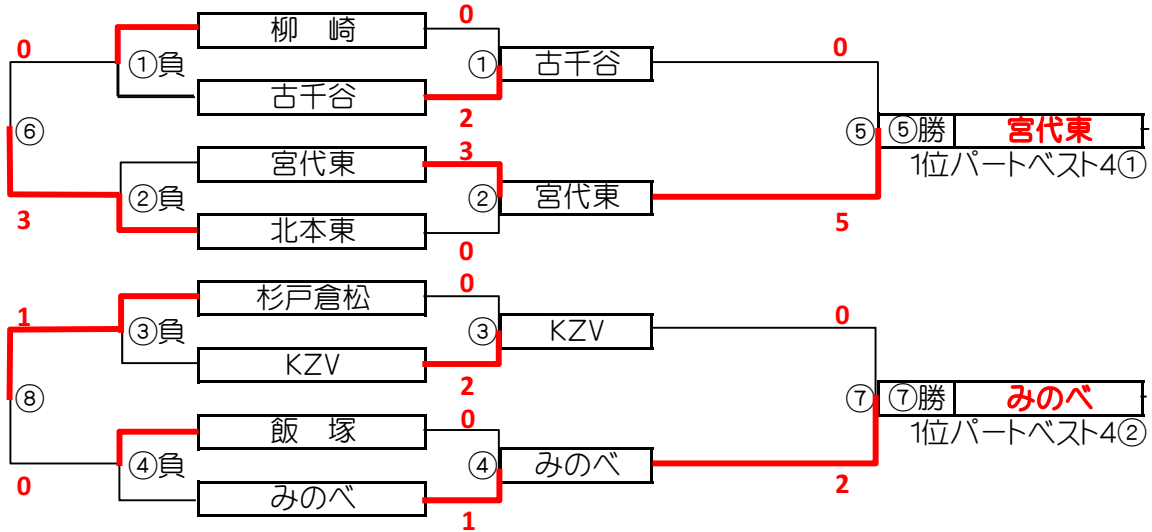

第28回 草加市サッカーフェスティバル (地域交流大会)

一位パートトーナメント結果
1月21日 優勝決定戦予定

SOKA SOCCER FESTIVAL

| | |
|------|---|
| 開催期日 | 2017年 1月 7日(土) Aブロック予選 2017年 1月 8日(日) Bブロック予選 2017年 1月 9日(月・祝) 順位別決勝トーナメント 2017年 1月15日(日) ベスト4決勝 2017年 1月21日(土) (ベスト4決勝予備日) |
| 会 場 | そうか公園グラウンド、瀬崎グラウンド、柳島グラウンド、富士グラウンド 両新田小学校、長栄小学校、稻荷小学校、川柳小学校、高砂小学校 新田小学校(予備会場) |
| 主 催 | 草加市サッカー協会 |
| 主 管 | 草加市サッカー協会第4種委員会 |
| 後 援 | 草加市教育委員会 公益財団法人草加市体育協会 草加商工会議所 |
| 協 賛 | 朝日新聞・埼玉少年少女スポーツ メディカルトピア草加病院 |

The Champion 64

大会三日目【1位パート】順位トーナメント戦(試合時間 <15-5-15>分)

※1月9日 雨天/グラウンド不良により、1月15日へスライド延期

1位パート会場:そうか公園A面

大会三日目【1位パート】順位トーナメント戦(試合時間 <15-5-15>分)

※1月9日 雨天/グラウンド不良により、1月15日へスライド延期

1位パート会場:そうか公園B面

1位パート決勝トーナメントスケジュール (そうか公園A面)

| | 時間 | A側 | | B側 | 審判 |
|---|-------|--------------|---|-------------|----------------------------|
| ① | 9:00 | 柳崎 | - | 古千谷 | 杉戸倉松 KZV |
| ② | 9:45 | 宮代東 | - | 北本東 | 飯塚 みのべ |
| ③ | 10:30 | 杉戸倉松 | - | KZV | 柳崎 古千谷 |
| ④ | 11:15 | 飯塚 | - | みのべ | 宮代東 北本東 |
| ⑤ | 12:00 | A面①勝 古千谷 | - | A面②勝 宮代東 | A面①負 柳崎 A面②負 北本東 |
| ⑥ | 12:45 | A面①負 柳崎 | - | A面②負 北本東 | A面①勝 古千谷 A面②勝 宮代東 |
| ⑦ | 13:30 | A面③勝 KZV | - | A面④勝 みのべ | A面③負 杉戸倉松 A面④負 飯塚 |
| ⑧ | 14:15 | A面③負 杉戸倉松 | - | A面④負 飯塚 | A面③勝 KZV A面④勝 みのべ |

1位パート決勝トーナメントスケジュール (そうか公園B面)

| | 時間 | A側 | | B側 | 審判 |
|---|-------|-----------------|---|---------------|----------------------------------|
| ① | 9:00 | にいざ | - | 武蔵野 | 二寺 クリアージュ1 |
| ② | 9:45 | 芝樋ノ爪 | - | 西町 | 新浜 ハーフルス |
| ③ | 10:30 | 二寺 | - | クリアージュ1 | にいざ 武蔵野 |
| ④ | 11:15 | 新浜 | - | ハーフルス | 芝樋ノ爪 西町 |
| ⑤ | 12:00 | B面①勝 武蔵野 | - | B面②勝 西町 | B面①負 にいざ B面②負 芝樋ノ爪 |
| ⑥ | 12:45 | B面①負 にいざ | - | B面②負 芝樋ノ爪 | B面①勝 武蔵野 B面②勝 西町 |
| ⑦ | 13:30 | B面③勝 クリアージュ1 | - | B面④勝 ハーフルス | B面③負 二寺 B面④負 新浜 |
| ⑧ | 14:15 | B面③負 二寺 | - | B面④負 新浜 | B面③勝 クリアージュ1 B面④勝 ハーフルス |