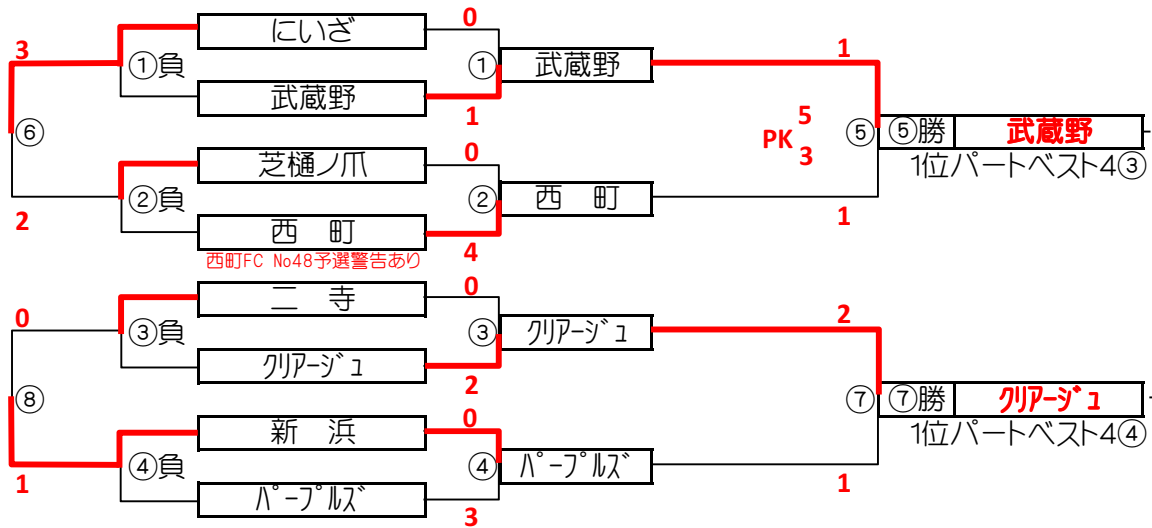

The Champion 64

大会三日目【1位パート】順位トーナメント戦(試合時間 <15-5-15>分)

※1月9日 雨天/グラウンド不良により、1月15日へスライド延期

1位パート会場:そうか公園A面

大会三日目【1位パート】順位トーナメント戦(試合時間 <15-5-15>分)

※1月9日 雨天/グラウンド不良により、1月15日へスライド延期

1位パート会場:そうか公園B面

1位パート決勝トーナメントスケジュール (そうか公園A面)

| | 時間 | A側 | | B側 | 審判 |
|---|-------|--------------|---|-------------|----------------------------|
| ① | 9:00 | 柳崎 | - | 古千谷 | 杉戸倉松 KZV |
| ② | 9:45 | 宮代東 | - | 北本東 | 飯塚 みのべ |
| ③ | 10:30 | 杉戸倉松 | - | KZV | 柳崎 古千谷 |
| ④ | 11:15 | 飯塚 | - | みのべ | 宮代東 北本東 |
| ⑤ | 12:00 | A面①勝 古千谷 | - | A面②勝 宮代東 | A面①負 柳崎 A面②負 北本東 |
| ⑥ | 12:45 | A面①負 柳崎 | - | A面②負 北本東 | A面①勝 古千谷 A面②勝 宮代東 |
| ⑦ | 13:30 | A面③勝 KZV | - | A面④勝 みのべ | A面③負 杉戸倉松 A面④負 飯塚 |
| ⑧ | 14:15 | A面③負 杉戸倉松 | - | A面④負 飯塚 | A面③勝 KZV A面④勝 みのべ |

1位パート決勝トーナメントスケジュール (そうか公園B面)

| | 時間 | A側 | | B側 | 審判 |
|---|-------|-----------------|---|---------------|----------------------------------|
| ① | 9:00 | にいざ | - | 武蔵野 | 二寺 クリアージュ1 |
| ② | 9:45 | 芝樋ノ爪 | - | 西町 | 新浜 ハーフルス |
| ③ | 10:30 | 二寺 | - | クリアージュ1 | にいざ 武蔵野 |
| ④ | 11:15 | 新浜 | - | ハーフルス | 芝樋ノ爪 西町 |
| ⑤ | 12:00 | B面①勝 武蔵野 | - | B面②勝 西町 | B面①負 にいざ B面②負 芝樋ノ爪 |
| ⑥ | 12:45 | B面①負 にいざ | - | B面②負 芝樋ノ爪 | B面①勝 武蔵野 B面②勝 西町 |
| ⑦ | 13:30 | B面③勝 クリアージュ1 | - | B面④勝 ハーフルス | B面③負 二寺 B面④負 新浜 |
| ⑧ | 14:15 | B面③負 二寺 | - | B面④負 新浜 | B面③勝 クリアージュ1 B面④勝 ハーフルス |