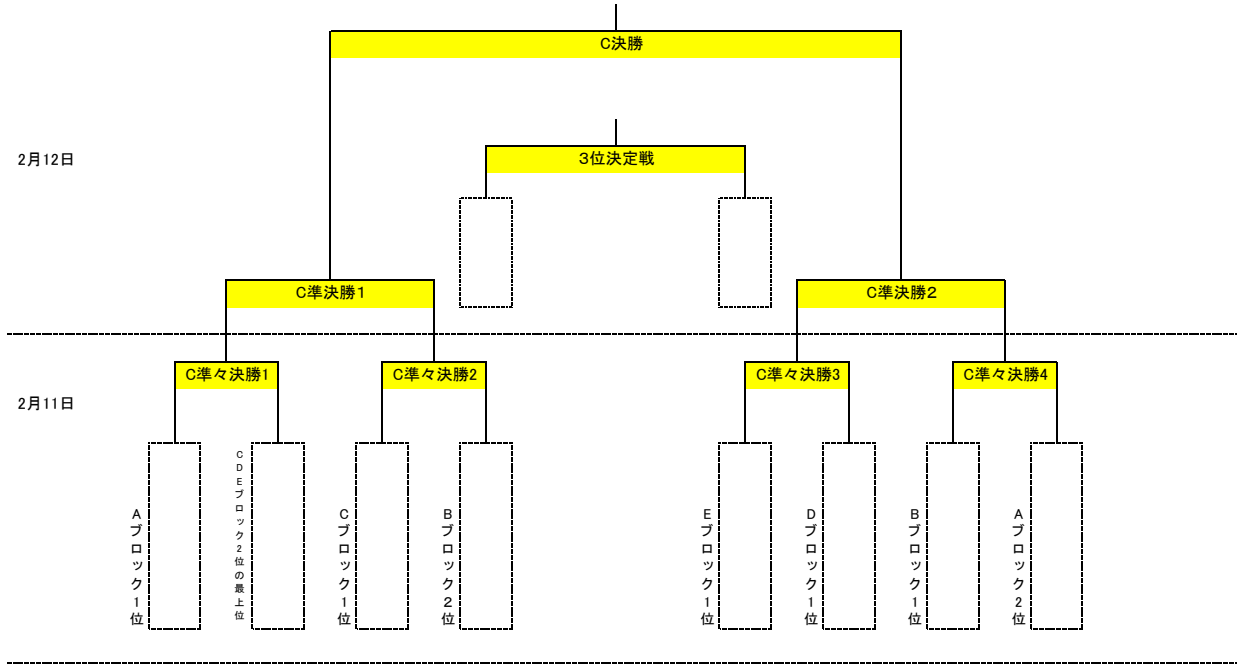

クラブ対抗の部

	Aブロック	稲荷FC	草加FCα	草加東SSS	SKキッカーズ	勝	負	分	勝点	得失	総得	順位
A-1	稲荷FC											
A-2	草加FCα											
A-3	草加東SSS											
A-4	SKキッカーズ											

	Bブロック	長栄FC	FCセリエタ	FCジェンシャン	草加JrFCプライマリー	勝	負	分	勝点	得失	総得	順位
B-5	長栄FC											
B-6	FCセリエタ											
B-7	FCジェンシャン											
B-8	草加JrFCプライマリー											

	Eブロック	みのべFC	草加住吉SC	瀬崎SSS	勝	負	分	勝点	得失	総得	順位
E-15	みのべFC										
E-16	草加住吉SC										
E-17	瀬崎SSS										

<予選リーグ>

出場予定の17チームを5ブロックに分けて予選を行う。

- ①A・Bブロックの1位・2位チームが決勝トーナメントへ進出(4チーム)
- ②C～Eブロックの1位のチームが決勝トーナメントへ進出(3チーム)
- ③C～Eの2位のチームの中から、最上位成績の1チームが決勝トーナメントへ進出(1チーム)

<順位の決定方法>

予選リーグにおける順位は次の通りとする。

- ①勝利3点、引き分け1点、敗戦0点とし、勝点の合計により順位を決定する
- ②勝点と同じ場合は、得失点差の多いチームを上位とする
- ③得失点差が同じ場合は、総得点の多いチームを上位とする
- ④総得点と同じ場合は、コイントスによる抽選とする