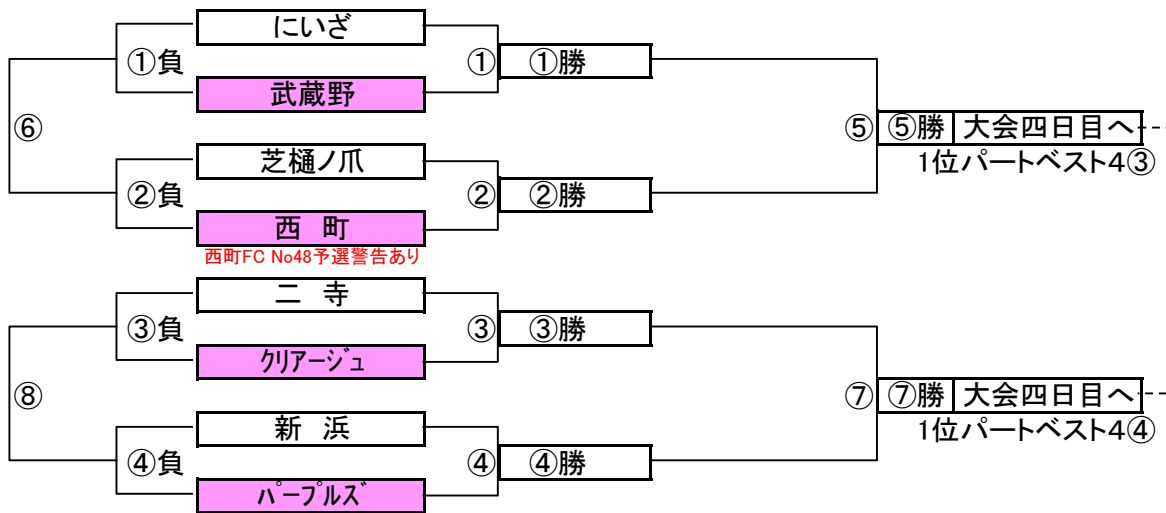

大会三日目【1位パート】順位トーナメント戦(試合時間 <15-5-15>分)

1位パート会場:そうか公園A面

大会三日目【1位パート】順位トーナメント戦(試合時間 <15-5-15>分)

1位パート会場:そうか公園B面

1位パート決勝トーナメントスケジュール (そうか公園A面)

	時間	A側		B側	審判	
①	9:00	柳崎	-	古千谷	杉戸倉松	KZV
②	9:45	宮代東	-	北本東	飯塚	みのべ
③	10:30	杉戸倉松	-	KZV	柳崎	古千谷
④	11:15	飯塚	-	みのべ	宮代東	北本東
⑤	12:00	A面①勝	-	A面②勝	A面①負	A面②負
⑥	12:45	A面①負	-	A面②負	A面①勝	A面②勝
⑦	13:30	A面③勝	-	A面④勝	A面③負	A面④負
⑧	14:15	A面③負	-	A面④負	A面③勝	A面④勝