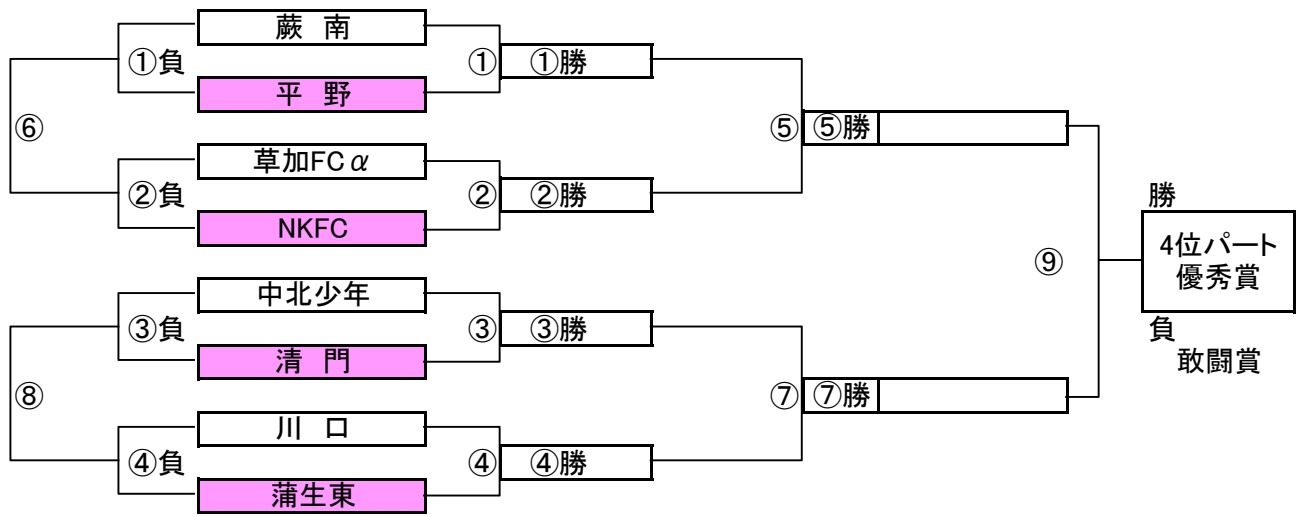

2位パート トーナメントスケジュール (瀬崎グランドB面)

	時間	A側		B側	審判	
①	9:00	草加Jr.	-	ひまわり	ジェンシャン	駒林
②	9:45	フォルテ	-	アビリスタ	高砂	両新田
③	10:30	ジェンシャン	-	駒林	草加Jr.	ひまわり
④	11:15	高砂	-	両新田	フォルテ	アビリスタ
⑤	12:00	B面①勝	-	B面②勝	B面①負	B面②負
⑥	12:45	B面①負	-	B面②負	B面①勝	B面②勝
⑦	13:30	B面③勝	-	B面④勝	B面③負	B面④負
⑧	14:15	B面③負	-	B面④負	B面③勝	B面④勝
⑨	15:00	B面⑤勝	-	B面⑦勝	B面⑤負	B面⑦負

大会三日目【3位パート】順位トーナメント戦(試合時間 <15-5-15>分)

3位パート会場:瀬崎グランドC面

大会三日目【3位パート】順位トーナメント戦(試合時間 <15-5-15>分)

3位パート会場:富士グランド

3位パート トーナメントスケジュール (瀬崎グランドC面)

	時間	A側		B側	審判	
①	9:00	中根	-	新田	開二	スカイニ砂
②	9:45	戸田一	-	青木中央	荒川区選	ヴェルディ
③	10:30	開二	-	スカイニ砂	中根	新田
④	11:15	荒川区選	-	ヴェルディ	戸田一	青木中央
⑤	12:00	C面①勝	-	C面②勝	C面①負	C面②負
⑥	12:45	C面①負	-	C面②負	C面①勝	C面②勝
⑦	13:30	C面③勝	-	C面④勝	C面③負	C面④負
⑧	14:15	C面③負	-	C面④負	C面③勝	C面④勝
⑨	15:00	C面⑤勝	-	C面⑦勝	C面⑤負	C面⑦負

3位パート トーナメントスケジュール (富士グランド)

	時間	A側		B側	審判	
①	9:00	江東FC	-	大袋	越谷FC	北野
②	9:45	羽生	-	浦安Jr	蕨北町	協和
③	10:30	越谷FC	-	北野	江東FC	大袋
④	11:15	蕨北町	-	協和	羽生	浦安Jr
⑤	12:00	①勝	-	②勝	①負	②負
⑥	12:45	①負	-	②負	①勝	②勝
⑦	13:30	③勝	-	④勝	③負	④負
⑧	14:15	③負	-	④負	③勝	④勝
⑨	15:00	⑤勝	-	⑦勝	⑤負	⑦負

大会三日目【4位パート】順位トーナメント戦(試合時間 <15-5-15>分)

4位パート会場:川柳小学校

大会三日目【4位パート】順位トーナメント戦(試合時間 <15-5-15>分)

4位パート会場:長栄小学校

4位パート トーナメントスケジュール (川柳小学校)

	時間	A側		B側	審判	
①	9:00	尾山台	-	那須	東スポ	長栄
②	9:45	新郷	-	7FC福生	稲荷	リバティ
③	10:30	東スポ	-	長栄	尾山台	那須
④	11:15	稲荷	-	リバティ	新郷	7FC福生
⑤	12:00	①勝	-	②勝	①負	②負
⑥	12:45	①負	-	②負	①勝	②勝
⑦	13:30	③勝	-	④勝	③負	④負
⑧	14:15	③負	-	④負	③勝	④勝
⑨	15:00	⑤勝	-	⑦勝	⑤負	⑦負