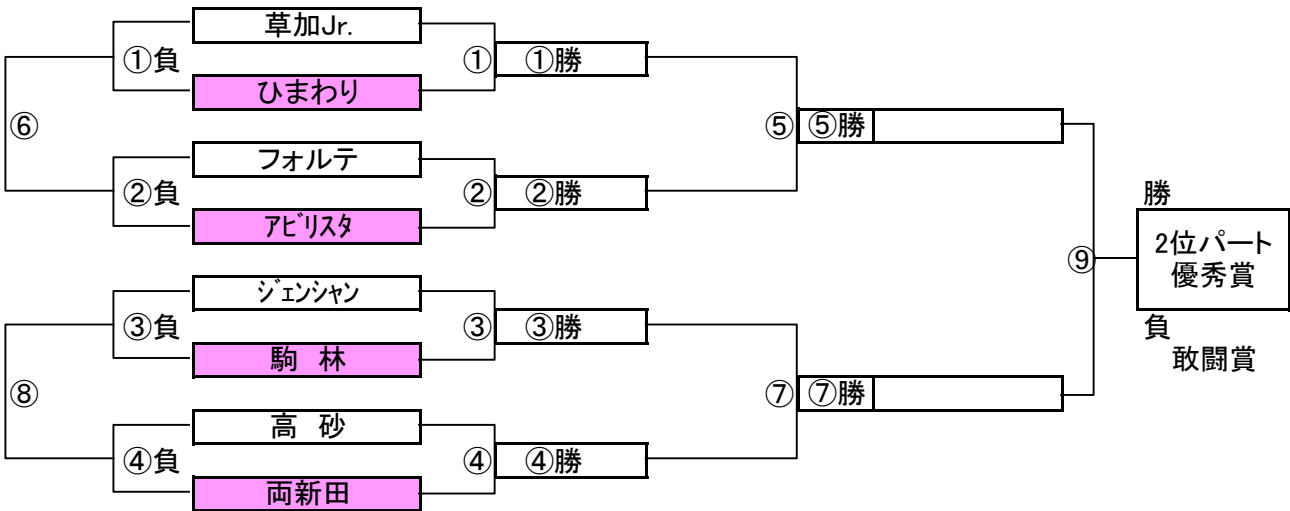

大会三日目【1位パート】順位トーナメント戦(試合時間 <15-5-15>分)

1位パート会場:そうか公園A面

大会三日目【1位パート】順位トーナメント戦(試合時間 <15-5-15>分)

1位パート会場:そうか公園B面

1位パート決勝トーナメントスケジュール (そうか公園A面)

	時間	A側		B側	審判	
①	9:00	柳崎	-	古千谷	杉戸倉松	KZV
②	9:45	宮代東	-	北本東	飯塚	みのべ
③	10:30	杉戸倉松	-	KZV	柳崎	古千谷
④	11:15	飯塚	-	みのべ	宮代東	北本東
⑤	12:00	A面①勝	-	A面②勝	A面①負	A面②負
⑥	12:45	A面①負	-	A面②負	A面①勝	A面②勝
⑦	13:30	A面③勝	-	A面④勝	A面③負	A面④負
⑧	14:15	A面③負	-	A面④負	A面③勝	A面④勝

1位パート決勝トーナメントスケジュール (そうか公園B面)

	時間	A側		B側	審判	
①	9:00	にいざ	-	武蔵野	二寺	クリアージュ
②	9:45	芝樋ノ爪	-	西町	新浜	パーフルス
③	10:30	二寺	-	クリアージュ	にいざ	武蔵野
④	11:15	新浜	-	パーフルス	芝樋ノ爪	西町
⑤	12:00	B面①勝	-	B面②勝	B面①負	B面②負
⑥	12:45	B面①負	-	B面②負	B面①勝	B面②勝
⑦	13:30	B面③勝	-	B面④勝	B面③負	B面④負
⑧	14:15	B面③負	-	B面④負	B面③勝	B面④勝

大会三日目【2位パート】順位トーナメント戦(試合時間 <15-5-15>分)

2位パート会場:瀬崎グランドA面

大会三日目【2位パート】順位トーナメント戦(試合時間 <15-5-15>分)

2位パート会場:瀬崎グランドB面

2位パート トーナメントスケジュール (瀬崎グランドA面)

	時間	A側		B側	審判	
①	9:00	草加東	-	八千代町	瀬崎	ブルファイ
②	9:45	住吉	-	菅生	上高野	シャーク
③	10:30	瀬崎	-	ブルファイ	草加東	八千代町
④	11:15	上高野	-	シャーク	住吉	菅生
⑤	12:00	A面①勝	-	A面②勝	A面①負	A面②負
⑥	12:45	A面①負	-	A面②負	A面①勝	A面②勝
⑦	13:30	A面③勝	-	A面④勝	A面③負	A面④負
⑧	14:15	A面③負	-	A面④負	A面③勝	A面④勝
⑨	15:00	A面⑤勝	-	A面⑦勝	A面⑤負	A面⑦負

2位パート トーナメントスケジュール (瀬崎グランドB面)

	時間	A側		B側	審判	
①	9:00	草加Jr.	-	ひまわり	ジェンシャン	駒林
②	9:45	フォルテ	-	アビリスタ	高砂	両新田
③	10:30	ジェンシャン	-	駒林	草加Jr.	ひまわり
④	11:15	高砂	-	両新田	フォルテ	アビリスタ
⑤	12:00	B面①勝	-	B面②勝	B面①負	B面②負
⑥	12:45	B面①負	-	B面②負	B面①勝	B面②勝
⑦	13:30	B面③勝	-	B面④勝	B面③負	B面④負
⑧	14:15	B面③負	-	B面④負	B面③勝	B面④勝
⑨	15:00	B面⑤勝	-	B面⑦勝	B面⑤負	B面⑦負