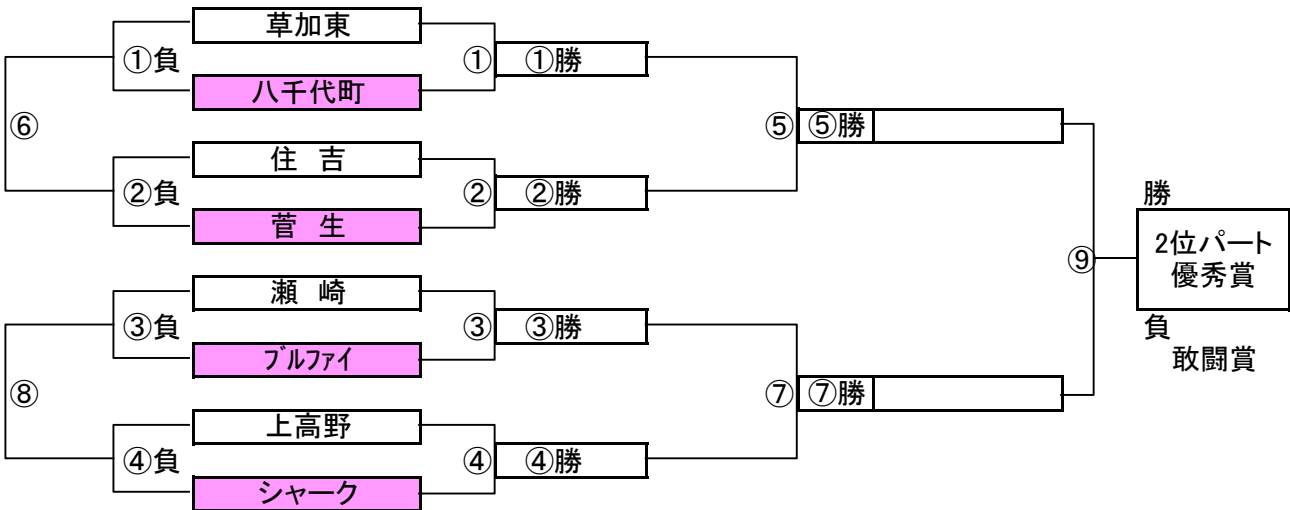

大会三日目【1位パート】順位トーナメント戦(試合時間 <15-5-15>分)

1位パート会場:そうか公園A面

大会三日目【1位パート】順位トーナメント戦(試合時間 <15-5-15>分)

1位パート会場:そうか公園B面

1位パート決勝トーナメントスケジュール (そうか公園A面)

	時間	A側		B側	審判	
①	9:00	柳崎	-	古千谷	杉戸倉松	KZV
②	9:45	宮代東	-	北本東	飯塚	みのべ
③	10:30	杉戸倉松	-	KZV	柳崎	古千谷
④	11:15	飯塚	-	みのべ	宮代東	北本東
⑤	12:00	A面①勝	-	A面②勝	A面①負	A面②負
⑥	12:45	A面①負	-	A面②負	A面①勝	A面②勝
⑦	13:30	A面③勝	-	A面④勝	A面③負	A面④負
⑧	14:15	A面③負	-	A面④負	A面③勝	A面④勝

1位パート決勝トーナメントスケジュール (そうか公園B面)

	時間	A側		B側	審判	
①	9:00	にいざ	-	武蔵野	二寺	クリアージュ
②	9:45	芝樋ノ爪	-	西町	新浜	パーフルス
③	10:30	二寺	-	クリアージュ	にいざ	武蔵野
④	11:15	新浜	-	パーフルス	芝樋ノ爪	西町
⑤	12:00	B面①勝	-	B面②勝	B面①負	B面②負
⑥	12:45	B面①負	-	B面②負	B面①勝	B面②勝
⑦	13:30	B面③勝	-	B面④勝	B面③負	B面④負
⑧	14:15	B面③負	-	B面④負	B面③勝	B面④勝

大会三日目【2位パート】順位トーナメント戦(試合時間 <15-5-15>分)

2位パート会場:瀬崎グランドA面

大会三日目【2位パート】順位トーナメント戦(試合時間 <15-5-15>分)

2位パート会場:瀬崎グランドB面

2位パート トーナメントスケジュール (瀬崎グランドA面)

	時間	A側		B側	審判	
①	9:00	草加東	-	八千代町	瀬崎	ブルファイ
②	9:45	住吉	-	菅生	上高野	シャーク
③	10:30	瀬崎	-	ブルファイ	草加東	八千代町
④	11:15	上高野	-	シャーク	住吉	菅生
⑤	12:00	A面①勝	-	A面②勝	A面①負	A面②負
⑥	12:45	A面①負	-	A面②負	A面①勝	A面②勝
⑦	13:30	A面③勝	-	A面④勝	A面③負	A面④負
⑧	14:15	A面③負	-	A面④負	A面③勝	A面④勝
⑨	15:00	A面⑤勝	-	A面⑦勝	A面⑤負	A面⑦負