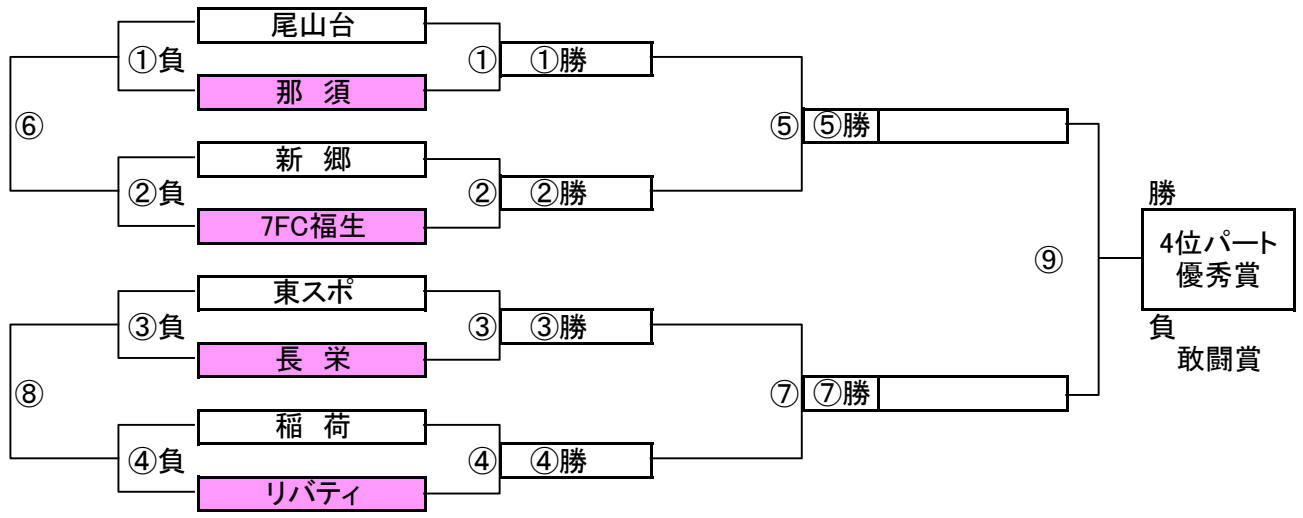

大会三日目【4位パート】順位トーナメント戦(試合時間 <15-5-15>分)

4位パート会場:川柳小学校

大会三日目【4位パート】順位トーナメント戦(試合時間 <15-5-15>分)

4位パート会場:長栄小学校