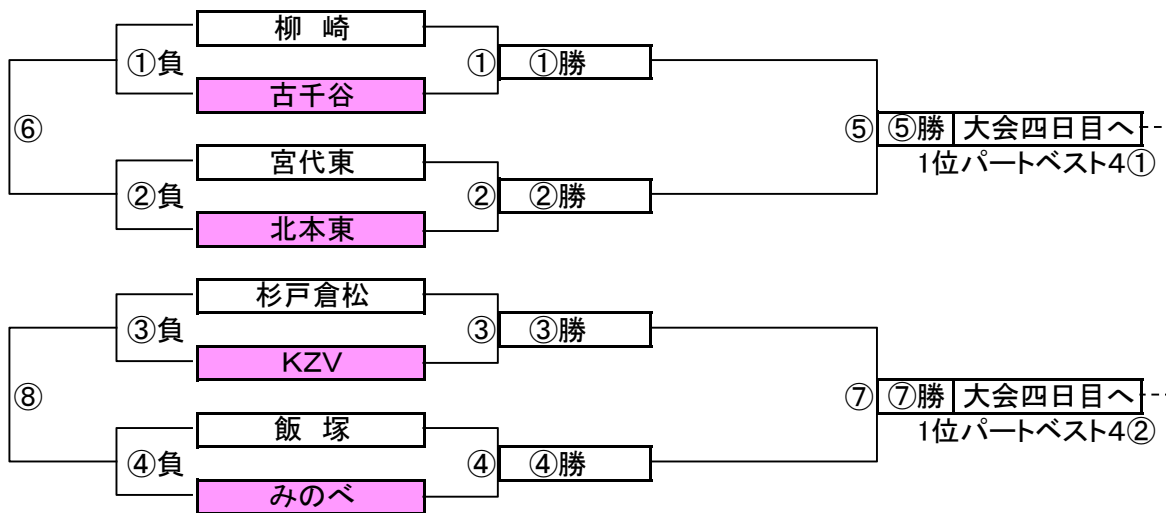

※西町FC No48 第5試合 警告

Oブロック

チーム名	リバティ	ヴェルディ	シャーク	みのべ	勝	負	分	勝点	得点	失点	得失	順位
リバティ	☆☆☆	0 - 2	2 - 3	0 - 3	0	3	0	0	2	8	-6	4
ヴェルディ	2 - 0	☆☆☆	2 - 3	2 - 4	1	2	0	3	6	7	-1	3
シャーク	3 - 2	3 - 2	☆☆☆	2 - 3	2	1	0	6	8	7	1	2
みのべ	3 - 0	4 - 2	3 - 2	☆☆☆	3	0	0	9	10	4	6	1

大会三日目【1位パート】順位トーナメント戦(試合時間 <15-5-15>分)

1位パート会場:そうか公園A面

大会三日目【1位パート】順位トーナメント戦(試合時間 <15-5-15>分)

1位パート会場:そうか公園B面

1位パート決勝トーナメントスケジュール (そうか公園A面)

	時間	A側		B側	審判	
①	9:00	柳崎	-	古千谷	杉戸倉松	KZV
②	9:45	宮代東	-	北本東	飯塚	みのべ
③	10:30	杉戸倉松	-	KZV	柳崎	古千谷
④	11:15	飯塚	-	みのべ	宮代東	北本東
⑤	12:00	A面①勝	-	A面②勝	A面①負	A面②負
⑥	12:45	A面①負	-	A面②負	A面①勝	A面②勝
⑦	13:30	A面③勝	-	A面④勝	A面③負	A面④負
⑧	14:15	A面③負	-	A面④負	A面③勝	A面④勝