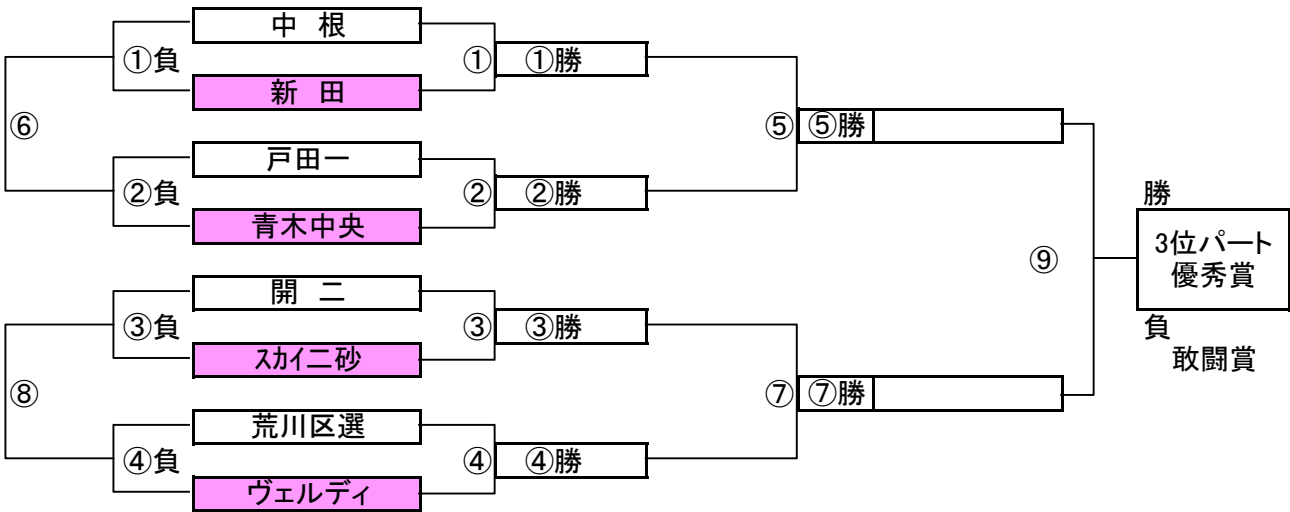

大会三日目【3位パート】順位トーナメント戦(試合時間 <15-5-15>分)

3位パート会場:瀬崎グランドC面

大会三日目【3位パート】順位トーナメント戦(試合時間 <15-5-15>分)

3位パート会場:富士グランド