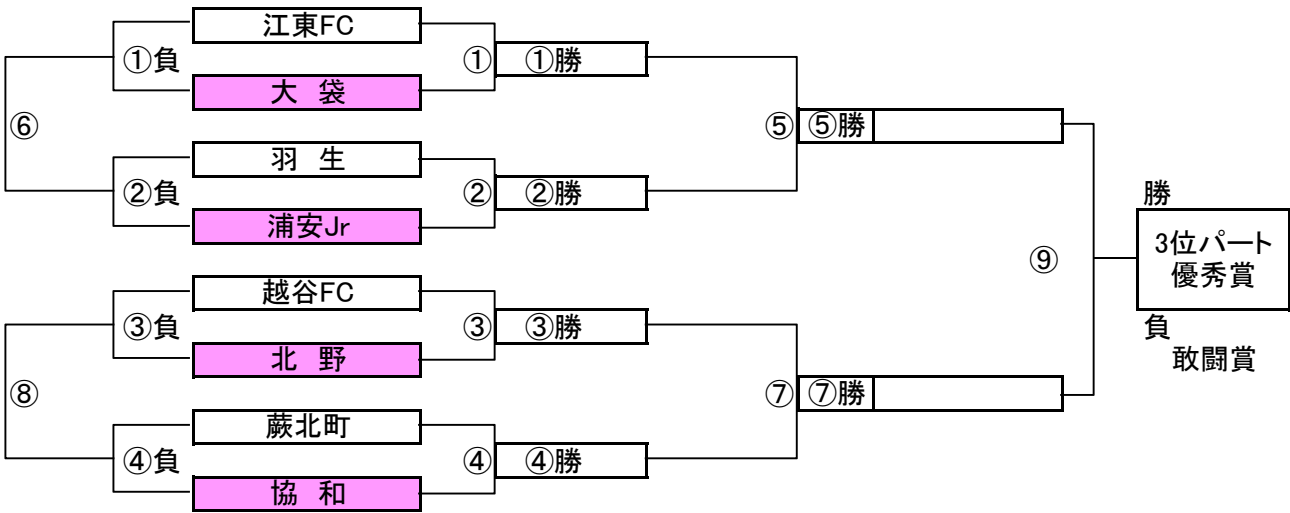

大会三日目【2位パート】順位トーナメント戦(試合時間 <15-5-15>分)

2位パート会場:瀬崎グランドA面

大会三日目【2位パート】順位トーナメント戦(試合時間 <15-5-15>分)

2位パート会場:瀬崎グランドB面

2位パート トーナメントスケジュール (瀬崎グランドA面)

	時間	A側		B側	審判	
①	9:00	草加東	-	八千代町	瀬崎	ブルファイ
②	9:45	住吉	-	菅生	上高野	シャーク
③	10:30	瀬崎	-	ブルファイ	草加東	八千代町
④	11:15	上高野	-	シャーク	住吉	菅生
⑤	12:00	A面①勝	-	A面②勝	A面①負	A面②負
⑥	12:45	A面①負	-	A面②負	A面①勝	A面②勝
⑦	13:30	A面③勝	-	A面④勝	A面③負	A面④負
⑧	14:15	A面③負	-	A面④負	A面③勝	A面④勝
⑨	15:00	A面⑤勝	-	A面⑦勝	A面⑤負	A面⑦負

2位パート トーナメントスケジュール (瀬崎グランドB面)

	時間	A側		B側	審判	
①	9:00	草加Jr.	-	ひまわり	ジェンシャン	駒林
②	9:45	フォルテ	-	アビリスタ	高砂	両新田
③	10:30	ジェンシャン	-	駒林	草加Jr.	ひまわり
④	11:15	高砂	-	両新田	フォルテ	アビリスタ
⑤	12:00	B面①勝	-	B面②勝	B面①負	B面②負
⑥	12:45	B面①負	-	B面②負	B面①勝	B面②勝
⑦	13:30	B面③勝	-	B面④勝	B面③負	B面④負
⑧	14:15	B面③負	-	B面④負	B面③勝	B面④勝
⑨	15:00	B面⑤勝	-	B面⑦勝	B面⑤負	B面⑦負

大会三日目【3位パート】順位トーナメント戦(試合時間 <15-5-15>分)

3位パート会場:瀬崎グランドC面

大会三日目【3位パート】順位トーナメント戦(試合時間 <15-5-15>分)

3位パート会場:富士グランド

3位パート トーナメントスケジュール (瀬崎グランドC面)

	時間	A側		B側	審判	
①	9:00	中根	-	新田	開二	スカイニ砂
②	9:45	戸田一	-	青木中央	荒川区選	ヴェルディ
③	10:30	開二	-	スカイニ砂	中根	新田
④	11:15	荒川区選	-	ヴェルディ	戸田一	青木中央
⑤	12:00	C面①勝	-	C面②勝	C面①負	C面②負
⑥	12:45	C面①負	-	C面②負	C面①勝	C面②勝
⑦	13:30	C面③勝	-	C面④勝	C面③負	C面④負
⑧	14:15	C面③負	-	C面④負	C面③勝	C面④勝
⑨	15:00	C面⑤勝	-	C面⑦勝	C面⑤負	C面⑦負