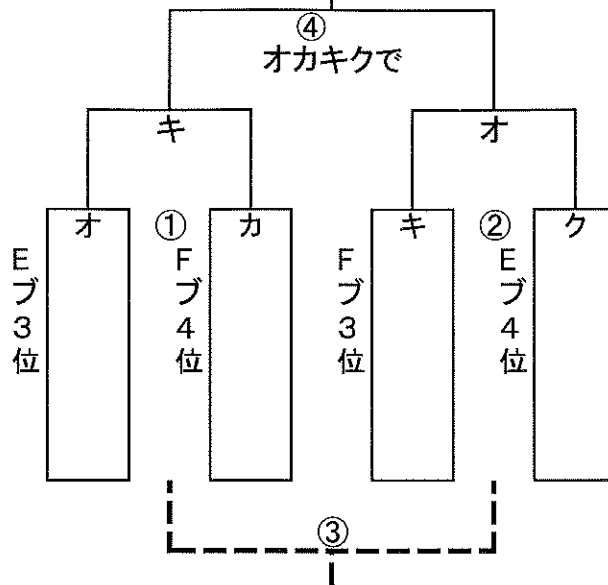

第3日目(8月12日)

3日目会場提供校
 しらこぼと第2
 松伏高校
 草加東高校
 春日部東高校

会場:

会場:

優勝決定戦

5位8位決定戦

09:00 Eブロック1位 VS Fブロック2位
 10:20 Fブロック1位 VS Eブロック2位
 11:40 フレンドリーマッチ
 13:00 ①の負け VS ②の負け
 14:20 ①の勝ち VS ②の勝ち
 15:40 フレンドリーマッチ

09:00 Eブロック3位 VS Fブロック4位
 10:20 Fブロック3位 VS Eブロック4位
 11:40 フレンドリーマッチ
 13:00 ①の負け VS ②の負け
 14:20 ①の勝ち VS ②の勝ち
 15:40 フレンドリーマッチ