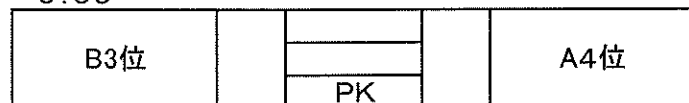

Hブロック 第2日目(8月 11日)

会場:

9:00~