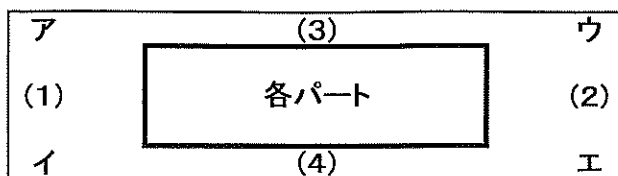

**第4回 東部チャレンジカップ(U-16)サッカー大会
1日目組み合わせ・競技日程**

時間	対戦相手		審判
09:00	ア	VS イ	ウ
10:20	ウ	VS エ	イ
11:40	フレンドリーマッチ		
13:00	ア	VS ウ	エ
14:20	イ	VS エ	ア
15:40	フレンドリーマッチ		

A	(ア)	越谷FC	(イ)	越谷西高校	(ウ)	越ヶ谷高校	(エ)	越谷八潮TC
B	(ア)	アスクラロ八潮	(イ)	八潮高校	(ウ)	越谷南高校	(エ)	白岡K's
C	(ア)	草加ジュニア	(イ)	草加東高校	(ウ)	越谷北高校	(エ)	羽生西中学校
D	(ア)	葛飾中学校	(イ)	松伏高校	(ウ)	春日部東高校	(エ)	東春'72

※ 太字は会場提供チーム

**Aブロック 第一日目(8月 10日)
会場:しらこぼと第2グラウンド(越谷西高)**

9:00~

越谷FC			越谷西高校
		PK	

10:20~

越ヶ谷高校			越谷八潮TC
		PK	

13:00~

越谷FC			越ヶ谷高校
		PK	

14:20~

越谷西高校			越谷八潮TC
		PK	

**Bブロック 第一日目(8月 10日)
会場:八潮高校**

9:00~

アスクラロ八潮			八潮高校
		PK	

10:20~

越谷南高校			白岡K's
		PK	

13:00~

アスクラロ八潮			越谷南高校
		PK	

14:20~

八潮高校			白岡K's
		PK	

**Cブロック 第一日目(8月 10日)
会場:草加東高校**

9:00~

草加ジュニア			草加東高校
		PK	

10:20~

越谷北高校			羽生西中学校
		PK	

13:00~

草加ジュニア			越谷北高校
		PK	

14:20~

草加東高校			羽生西中学校
		PK	

**Dブロック 第一日目(8月 10日)
会場:松伏高校**

9:00~

葛飾中学校			松伏高校
		PK	

10:20~

春日部東高校			東春'72
		PK	

13:00~

葛飾中学校			春日部東高校
		PK	

14:20~

松伏高校			東春'72
		PK