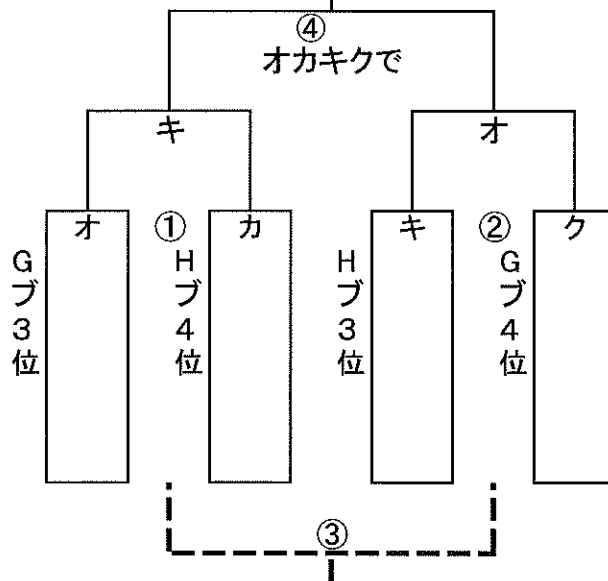

9位12位決定戦

13位16位決定戦

09:00 Gブロック1位 VS Hブロック2位
10:20 Hブロック1位 VS Gブロック2位
11:40 フレンドリーマッチ
13:00 ①の負け VS ②の負け
14:20 ①の勝ち VS ②の勝ち
15:40 フレンドリーマッチ

09:00 Gブロック3位 VS Hブロック4位
10:20 Hブロック4位 VS Gブロック4位
11:40 フレンドリーマッチ
13:00 ①の負け VS ②の負け
14:20 ①の勝ち VS ②の勝ち
15:40 フレンドリーマッチ