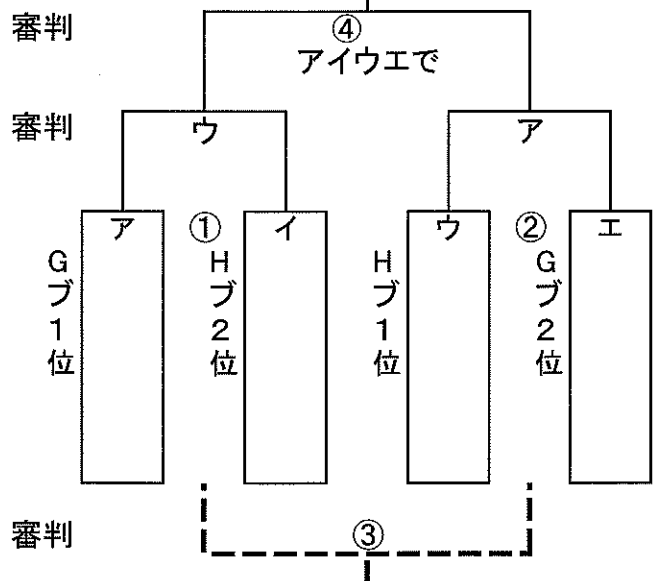

9位12位決定戦

13位16位決定戦

09:00 Gブロック1位 VS Hブロック2位
10:20 Hブロック1位 VS Gブロック2位
11:40 フレンドリーマッチ
13:00 ①の負け VS ②の負け
14:20 ①の勝ち VS ②の勝ち
15:40 フレンドリーマッチ

09:00 Gブロック3位 VS Hブロック4位
10:20 Hブロック4位 VS Gブロック4位
11:40 フレンドリーマッチ
13:00 ①の負け VS ②の負け
14:20 ①の勝ち VS ②の勝ち
15:40 フレンドリーマッチ