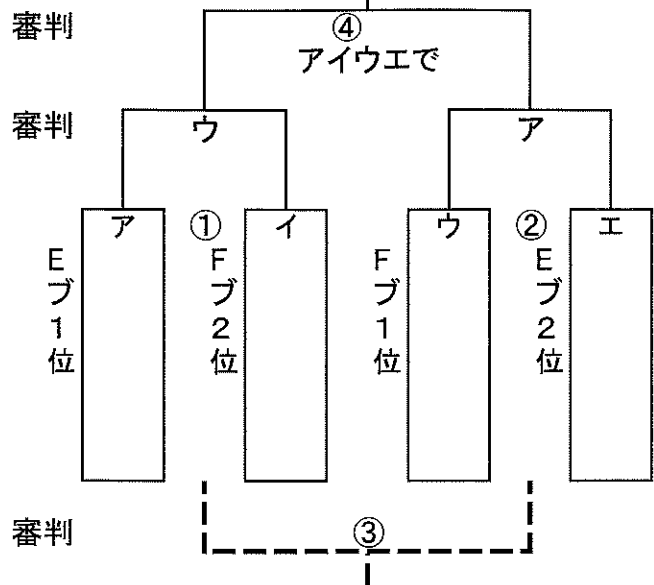

第3日目(8月12日)

3日目会場提供校
 しらこぼと第2
 松伏高校
 草加東高校
 春日部東高校

会場:

会場:

優勝決定戦

5位8位決定戦

09:00 Eブロック1位 VS Fブロック2位
 10:20 Fブロック1位 VS Eブロック2位
 11:40 フレンドリーマッチ
 13:00 ①の負け VS ②の負け
 14:20 ①の勝ち VS ②の勝ち
 15:40 フレンドリーマッチ

09:00 Eブロック3位 VS Fブロック4位
 10:20 Fブロック3位 VS Eブロック4位
 11:40 フレンドリーマッチ
 13:00 ①の負け VS ②の負け
 14:20 ①の勝ち VS ②の勝ち
 15:40 フレンドリーマッチ