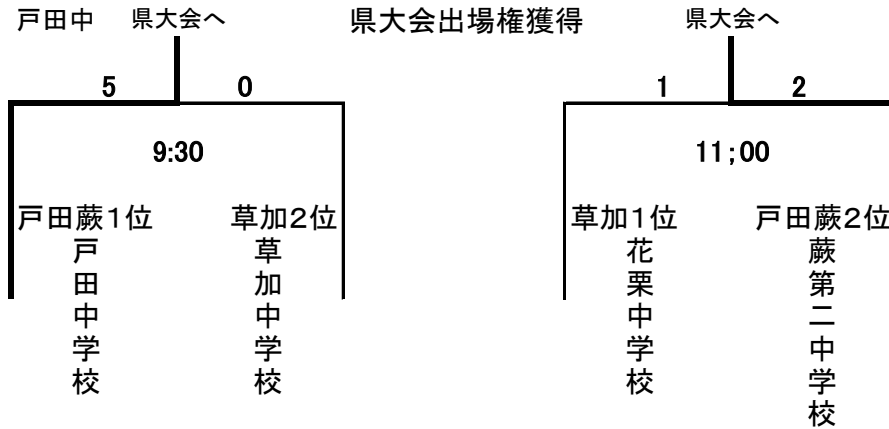

平成28年度 学校総合体育大会 サッカーの部 県南大会

日程 平成28年6月15(水曜日) 開会式 9:00～

会場 戸田市惣右衛門公園グラウンド(戸田市笹目1-38, JR埼京線北戸田駅徒歩20分)

大会規定 試合時間-30分-10分-30分
 同点の場合は, 5分-5分の延長戦を1回行い, それでも決しない場合はPK戦を行う。

平成28年度 学校総合体育大会 サッカーの部 草加市内予選

平成28年度 学校総合体育大会 サッカーの部 草加市内予選

* 決勝戦に進出した2チームは、埼玉県南部3市大会(草加・戸田・蕨)へ出場いたします。花栗中学校・草加中学校は県南大会進出(6/15. 水曜日～戸田市惣右衛門グラウンド)県南大会を勝ち上がったチーム(2チーム)は埼玉県大会への出場となります。

試合時間 30分ー10分ー30分

PK戦 第1日目～第2日目の試合は、同点の場合PK戦で勝敗を決定する。

延長戦 準決勝戦および決勝戦で、同点の場合は、延長(前半5分+後半5分)を行います。延長戦で決しない場合は、PK戦方式で勝敗を決定する。