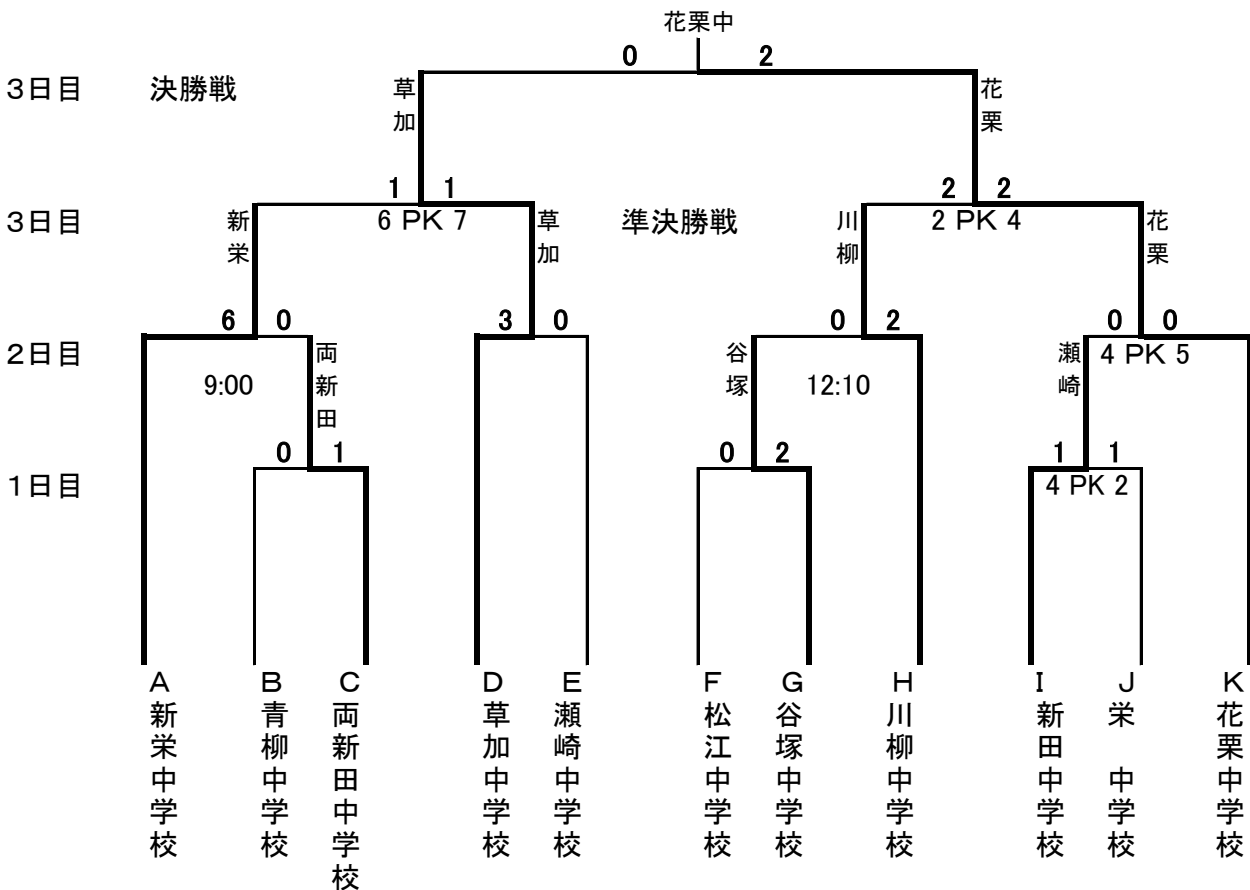

平成28年度 学校総合体育大会 サッカーの部 県南大会

日程 平成28年6月15(水曜日) 開会式 9:00～

会場 戸田市惣右衛門公園グラウンド(戸田市笹目1-38, JR埼京線北戸田駅徒歩20分)

大会規定 試合時間-30分-10分-30分
 同点の場合は, 5分-5分の延長戦を1回行い, それでも決しない場合はPK戦を行う。

平成28年度 学校総合体育大会 サッカーの部 草加市内予選

平成28年度 学校総合体育大会 サッカーの部 草加市内予選

* 決勝戦に進出した2チームは、埼玉県南部3市大会(草加・戸田・蕨)へ出場いたします。花栗中学校・草加中学校は県南大会進出(6/15. 水曜日～戸田市惣右衛門グラウンド)県南大会を勝ち上がったチーム(2チーム)は埼玉県大会への出場となります。

試合時間 30分ー10分ー30分

PK戦 第1日目～第2日目の試合は、同点の場合PK戦で勝敗を決定する。

延長戦 準決勝戦および決勝戦で、同点の場合は、延長(前半5分+後半5分)を行います。延長戦で決しない場合は、PK戦方式で勝敗を決定する。