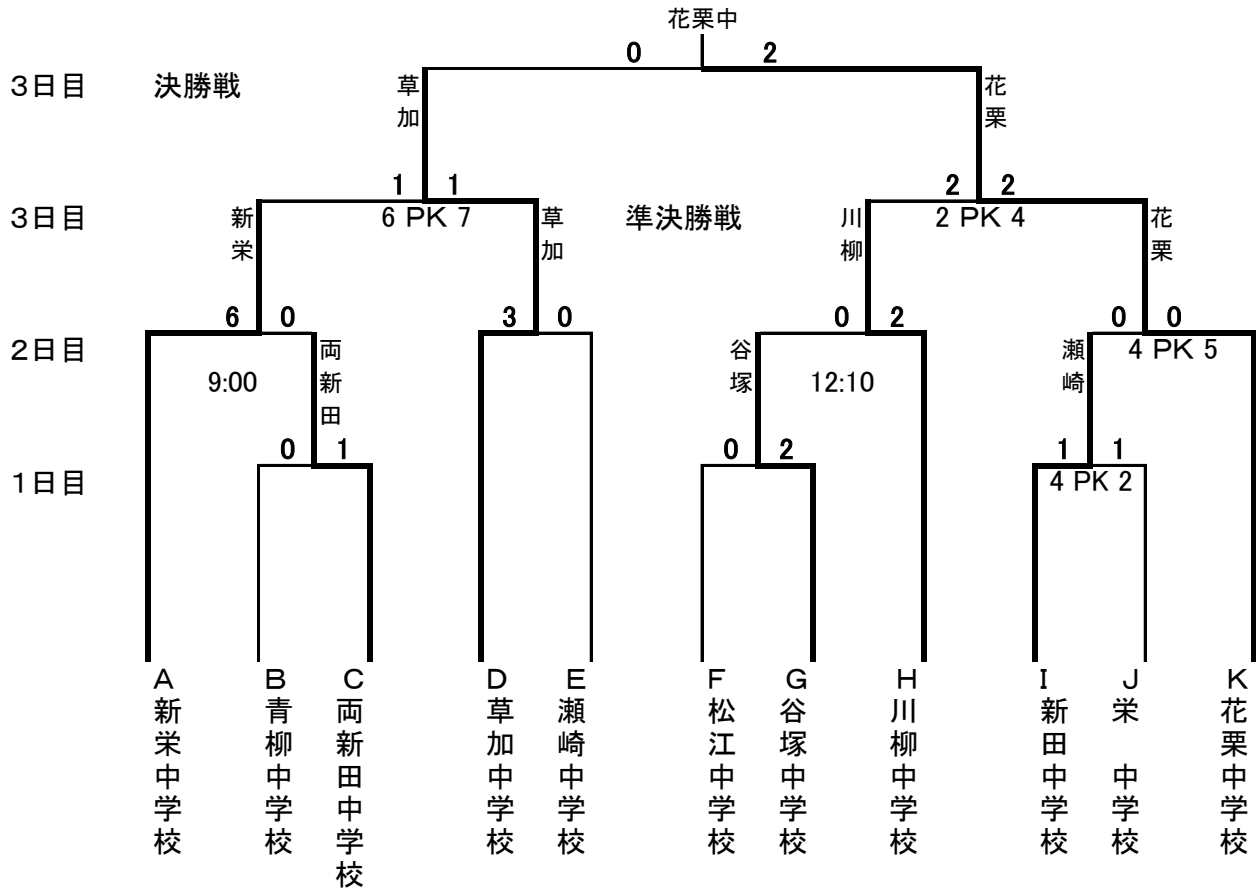

平成28年度 学校総合体育大会 サッカーの部 県南大会

日程 平成28年6月15(水曜日) 開会式 9:00～

会場 戸田市惣右衛門公園グラウンド(戸田市笹目1-38, JR埼京線北戸田駅徒歩20分)

大会規定 試合時間-30分-10分-30分
 同点の場合は, 5分-5分の延長戦を1回行い, それでも決しない場合はPK戦を行う。

平成28年度 学校総合体育大会 サッカーの部 草加市内予選

平成28年度 学校総合体育大会 サッカーの部 草加市内予選

* 決勝戦に進出した2チームは、埼玉県南部3市大会(草加・戸田・蕨)へ出場いたします。花栗中学校・草加中学校は県南大会進出(6/15. 水曜日～戸田市惣右衛門グラウンド)県南大会を勝ち上がったチーム(2チーム)は埼玉県大会への出場となります。

試合時間 30分ー10分ー30分

PK戦 第1日目～第2日目の試合は、同点の場合PK戦で勝敗を決定する。

延長戦 準決勝戦および決勝戦で、同点の場合は、延長(前半5分+後半5分)を行います。延長戦で決しない場合は、PK戦方式で勝敗を決定する。