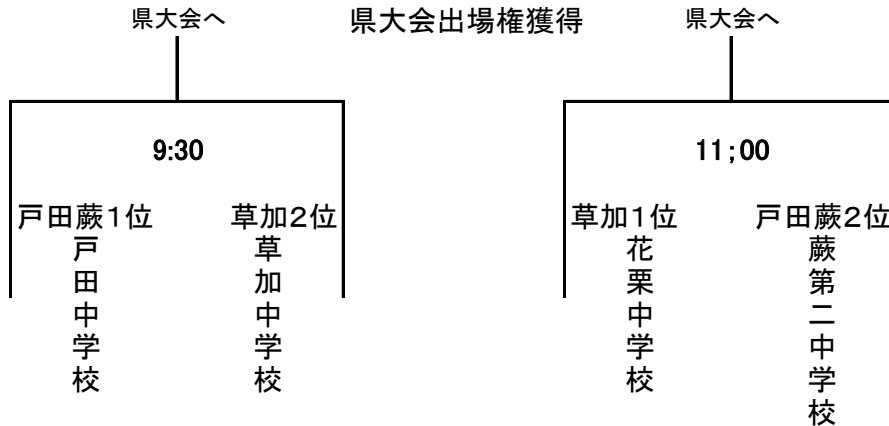

## 平成28年度 学校総合体育大会 サッカーの部 県南大会

日程 平成28年6月15(水曜日) 開会式 9:00~

会場 戸田市惣右衛門公園グラウンド(戸田市笹目1-38, JR埼京線北戸田駅徒歩20分)

大会規定 試合時間-30分-10分-30分  
同点の場合は、5分-5分の延長戦を1回行い、それでも決しない場合はPK戦を行う。