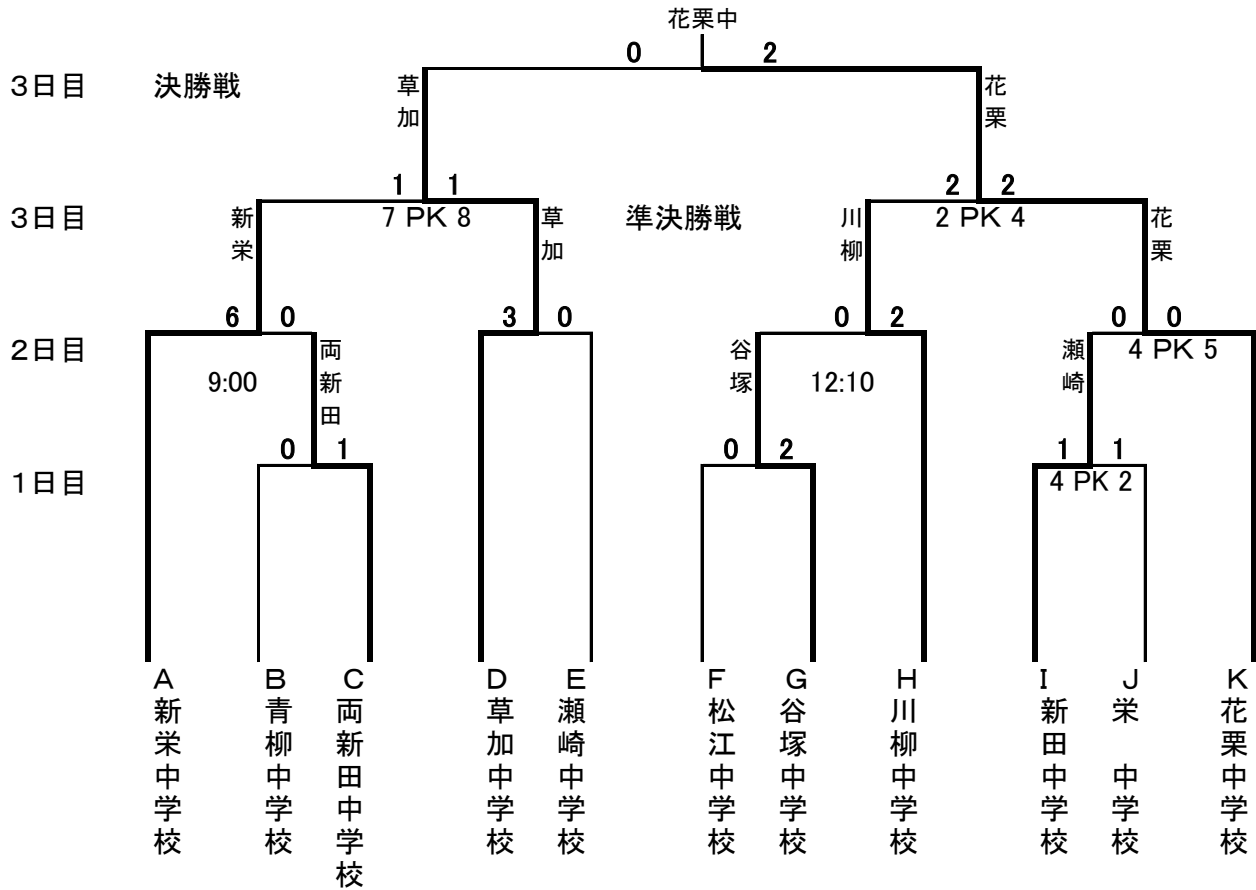

# 平成28年度 学校総合体育大会 サッカーの部 草加市内予選

\* 決勝戦に進出した2チームは、埼玉県南部3市大会(草加・戸田・蕨)へ出場いたします。  
花栗中学校・草加中学校は県南大会進出(6/23. 木曜日～戸田市惣右衛門グラウンド)  
県南大会を勝ち上がったチーム(2チーム)は埼玉県大会への出場となります。

試合時間 30分ー10分ー30分

PK戦 第1日目～第2日目の試合は、同点の場合PK戦で勝敗を決定する。

延長戦 準決勝戦および決勝戦で、同点の場合は、延長(前半5分+後半5分)を行います。  
延長戦で決しない場合は、PK戦方式で勝敗を決定する。