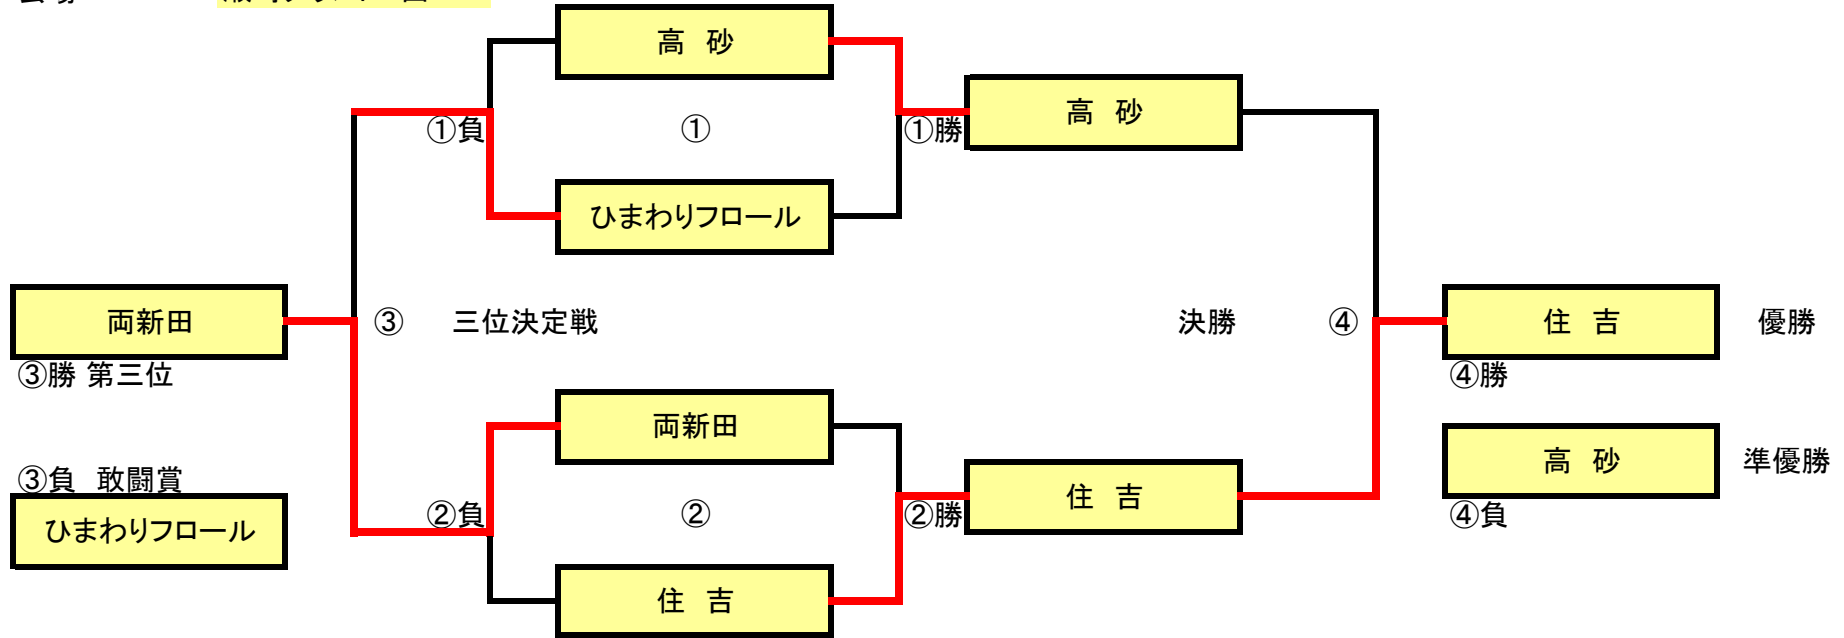

閉会式は、最後の試合から20分後に開始(変更の可能性あり)

大会実施日 2016年2月7日

第68回交流大会決勝

クラス名 Eクラス

会場 瀬崎グラウンドB面

試合スケジュール

	開始時間	終了時間	チーム名 (A1)	スコア	チーム名 (A2)	審判	
B①	9:00	9:35	両新田A	0 - 0 3 PK 4	みのべ	ひまわり	花栗
B②	9:50	10:25	ひまわり	1 - 1 2 PK 3	花栗	両新田A	みのべ
B③	10:40	11:15	両新田A	1 - 0	ひまわり	B①勝	B②勝
B④	11:30	12:05	みのべ	3 - 2	花栗	B③負	B③負

閉会式は、最後の試合から20分後に開始(変更の可能性あり)

大会実施日 2016年2月7日

第68回交流大会決勝

クラス名 Cクラス

会場 瀬崎グランドC面

試合スケジュール

	開始時間	終了時間	チーム名(A1)	スコア	チーム名(A2)	審判	
C①	9:00	9:45	高砂	3 - 2	ひまわりフロール	両新田	住吉
C②	10:00	10:45	両新田	1 - 3	住吉	高砂	ひまわりフロール
C③	11:00	11:45	ひまわりフロール	4 - 4 2 PK 4	両新田	C①勝	C②勝
C④	12:00	12:45	高砂	0 - 4	住吉	C③負	C③負