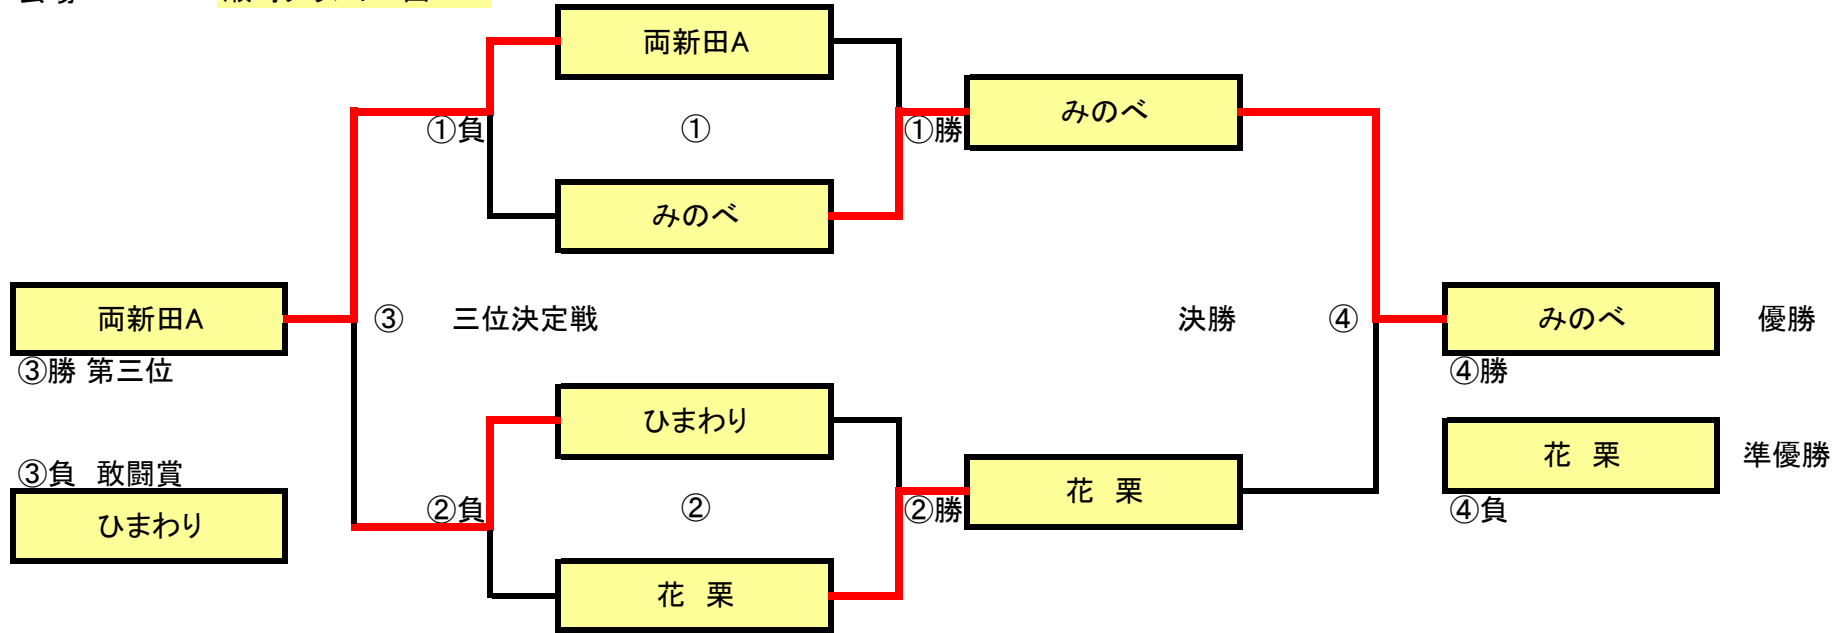

大会実施日 2016年2月7日

第68回交流大会決勝

クラス名 Aクラス

会場 瀬崎グランドA面

試合スケジュール

	開始時間	終了時間	チーム名(A1)	スコア	チーム名(A2)	審判	
A①	9:00	9:45	両新田	2 - 1	みのべ	住吉A	長栄
A②	10:00	10:45	住吉A	7 - 0	長栄	両新田	みのべ
A③	11:00	11:45	みのべ	3 - 0	長栄	A①勝	A②勝
A④	12:00	12:45	両新田	0 - 2	住吉A	A③負	A③負

閉会式は、最後の試合から20分後に開始(変更の可能性あり)

大会実施日 2016年2月7日

第68回交流大会決勝

クラス名 Eクラス

会場 瀬崎グラウンドB面

試合スケジュール

	開始時間	終了時間	チーム名 (A1)	スコア	チーム名 (A2)	審判	
B①	9:00	9:35	両新田A	0 - 0 3 PK 4	みのべ	ひまわり	花栗
B②	9:50	10:25	ひまわり	1 - 1 2 PK 3	花栗	両新田A	みのべ
B③	10:40	11:15	両新田A	1 - 0	ひまわり	B①勝	B②勝
B④	11:30	12:05	みのべ	3 - 2	花栗	B③負	B③負

閉会式は、最後の試合から20分後に開始(変更の可能性あり)

大会実施日 2016年2月7日

第68回交流大会決勝

クラス名 Cクラス

会場 瀬崎グランドC面

試合スケジュール

	開始時間	終了時間	チーム名(A1)	スコア	チーム名(A2)	審判	
C①	9:00	9:45	高砂	3 - 2	ひまわりフロール	両新田	住吉
C②	10:00	10:45	両新田	1 - 3	住吉	高砂	ひまわりフロール
C③	11:00	11:45	ひまわりフロール	4 - 4 2 PK 4	両新田	C①勝	C②勝
C④	12:00	12:45	高砂	0 - 4	住吉	C③負	C③負