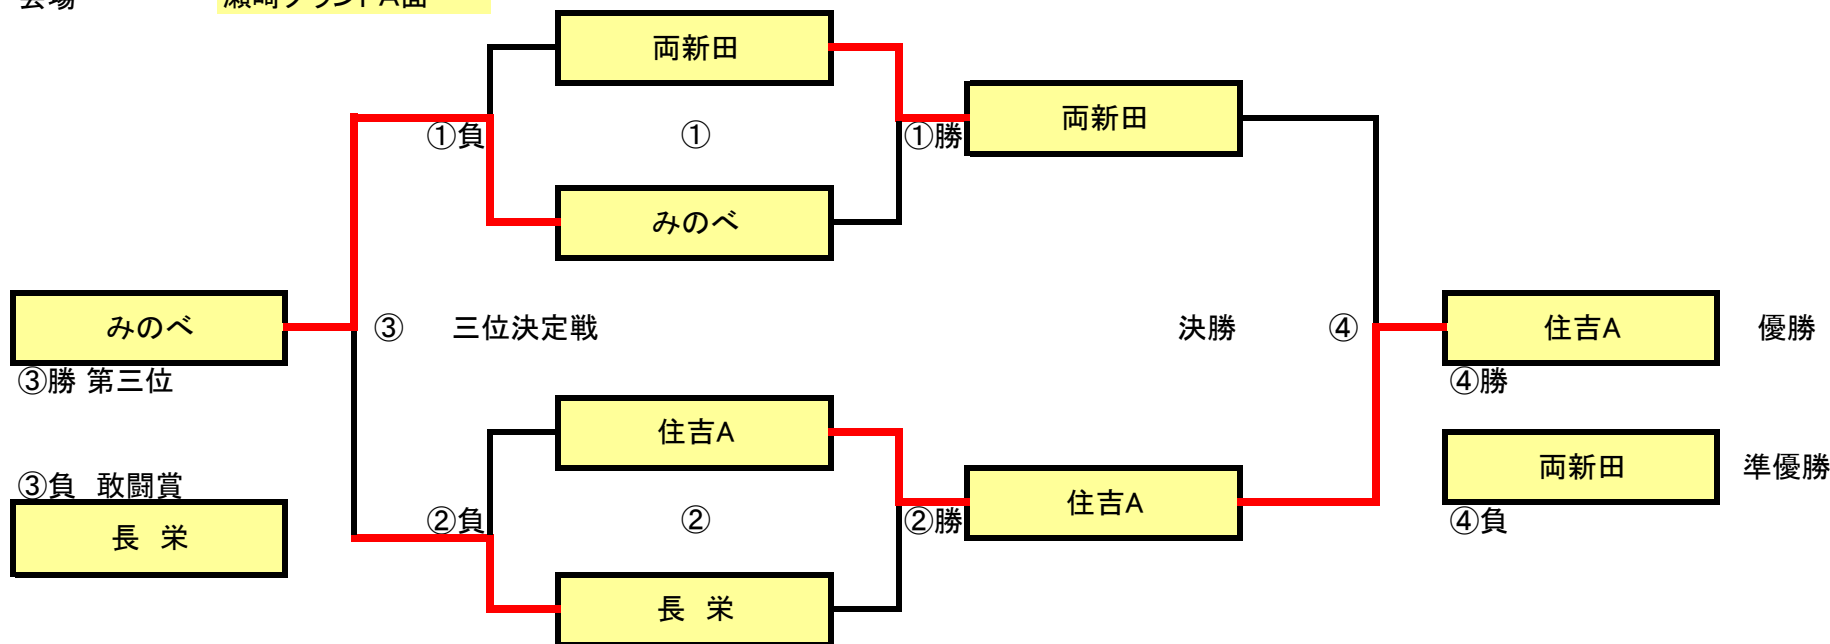

大会実施日 2016年2月7日

第68回交流大会決勝

クラス名 Aクラス

会場 瀬崎グランドA面

試合スケジュール

	開始時間	終了時間	チーム名(A1)	スコア	チーム名(A2)	審判	
A①	9:00	9:45	両新田	2 - 1	みのべ	住吉A	長栄
A②	10:00	10:45	住吉A	7 - 0	長栄	両新田	みのべ
A③	11:00	11:45	みのべ	3 - 0	長栄	A①勝	A②勝
A④	12:00	12:45	両新田	0 - 2	住吉A	A③負	A③負

閉会式は、最後の試合から20分後に開始(変更の可能性あり)

大会実施日 2016年2月7日

第68回交流大会決勝

クラス名 Eクラス

会場 瀬崎グラウンドB面

試合スケジュール

	開始時間	終了時間	チーム名 (A1)	スコア	チーム名 (A2)	審判	
B①	9:00	9:35	両新田A	0 - 0 3 PK 4	みのべ	ひまわり	花栗
B②	9:50	10:25	ひまわり	1 - 1 2 PK 3	花栗	両新田A	みのべ
B③	10:40	11:15	両新田A	1 - 0	ひまわり	B①勝	B②勝
B④	11:30	12:05	みのべ	3 - 2	花栗	B③負	B③負

閉会式は、最後の試合から20分後に開始(変更の可能性あり)

大会実施日 2016年2月7日

第68回交流大会決勝

クラス名 Cクラス

会場 瀬崎グランドC面

試合スケジュール

	開始時間	終了時間	チーム名(A1)	スコア	チーム名(A2)	審判	
C①	9:00	9:45	高砂	3 - 2	ひまわりフロール	両新田	住吉
C②	10:00	10:45	両新田	1 - 3	住吉	高砂	ひまわりフロール
C③	11:00	11:45	ひまわりフロール	4 - 4 2 PK 4	両新田	C①勝	C②勝
C④	12:00	12:45	高砂	0 - 4	住吉	C③負	C③負