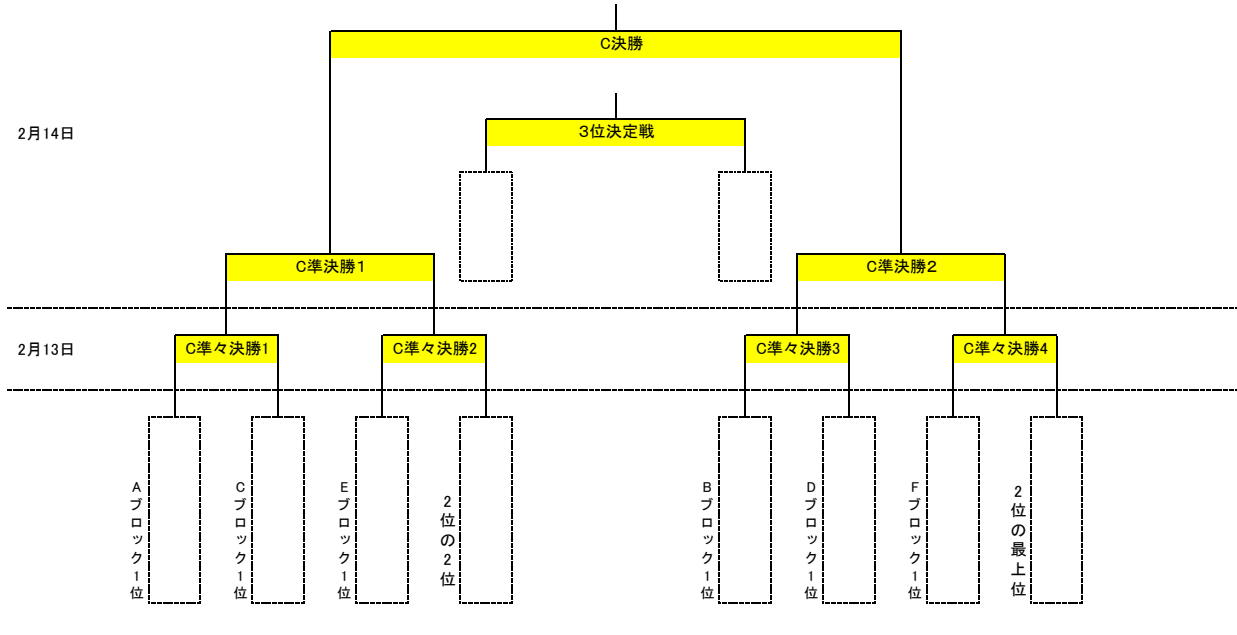

クラブ対抗の部

1月23日～1月24日(予選リーグ)

	Aブロック	SKキッカーズ	みのべFC	AFC Souka ASUMA	FC・ジェンシャン草加	勝	負	分	勝点	得失	総得	順位
A-1	SKキッカーズ			● 1 - 8								
A-2	みのべフットボールクラブ			△ 2 - 2								
A-3	AFC Souka ASUMA	○ 8 - 1	△ 2 - 2		● 0 - 11	1	1	1	4	-4	10	
A-4	FC・ジェンシャン草加			○ 11 - 0								

<順位の決定方法>

予選リーグにおける順位は次の通りとする。

- ①勝利3点、引き分け1点、敗戦0点とし、勝点の合計により順位を決定する
- ②勝点と同じ場合は、得失点差の多いチームを上位とする
- ③得失点差が同じ場合は、総得点の多いチームを上位とする
- ④総得点と同じ場合は、コイントスによる抽選とする