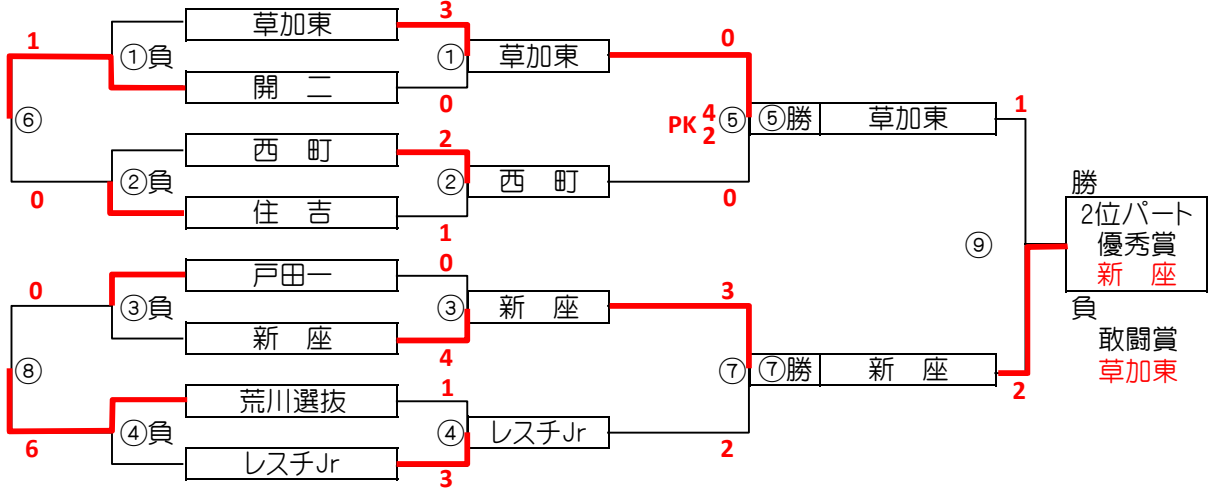

第27回 草加市サッカーフェスティバル (地域交流大会)

順位パートトーナメント結果
1月17日 優勝決定戦予定

SOKA SOCCER FESTIVAL

開催期日	2016年 1月 9日(土) Aブロック予選 2016年 1月10日(日) Bブロック予選 2016年 1月11日(月・祝) 順位別決勝トーナメント 2016年 1月16日(土) 予備日 2016年 1月17日(日) ベスト4決勝
会 場	そうか公園グラウンド、瀬崎グラウンド、柳島グラウンド、富士グラウンド 両新田小学校、長栄小学校、稲荷小学校、高砂小学校 新田小学校(予備会場)
主 催	草加市サッカー協会
主 管	草加市サッカー協会第4種委員会
後 援	草加市教育委員会
協 賛	公益財団法人草加市体育協会 朝日新聞・埼玉少年少女スポーツ メディカルトピア草加病院

The Champion 64

大会三日目[1位パート]順位トーナメント戦(試合時間 <15-5-15>分)

1位パート会場:そうか公園A面(荒天により大会日程が変更となっても会場は変わりません)

大会三日目[1位パート]順位トーナメント戦(試合時間 <15-5-15>分)

1位パート会場:そうか公園B面(荒天により大会日程が変更となっても会場は変わりません)

1位パート決勝トーナメントスケジュール
(そうか公園A面)

大会三日目【2位パート】順位トーナメント戦(試合時間 <15-5-15>分)

2位パート会場:瀬崎グランドA面(荒天により大会日程が変更となっても会場は変わりません)

大会三日目【2位パート】順位トーナメント戦(試合時間 <15-5-15>分)

2位パート会場:瀬崎グランドB面(荒天により大会日程が変更となっても会場は変わりません)

2位パート トーナメントスケジュール
(瀬崎グランドA面)

	時間	A側		B側	審判
①	9:00	草加東	-	開二	戸田一 新座
②	9:45	西町	-	住吉	荒川選抜 レスチJr
③	10:30	戸田一	-	新座	草加東 開二
④	11:15	荒川選抜	-	レスチJr	西町 住吉
⑤	12:00	A面①勝 草加東	-	A面②勝 西町	
⑥	12:45	A面①負 開二	-	A面②負 荒川選抜	
⑦	13:30	A面③勝 新座	-	A面④勝 レスチJr	
⑧	14:15	A面③負 戸田一	-	A面④負 荒川選抜	
⑨	15:00	A面⑥勝 草加東	-	A面⑦勝 新座	