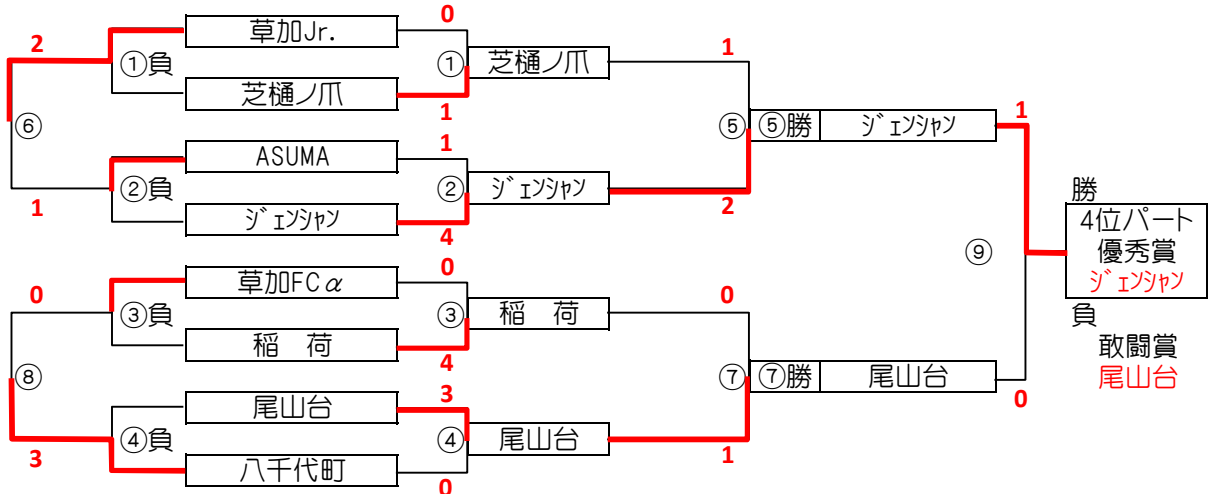

大会三日目【3位パート】順位トーナメント戦(試合時間 <15-5-15>分)

3位パート会場:富士グランド(荒天により大会日程が変更となっても会場は変わりません)

大会三日目【3位パート】順位トーナメント戦(試合時間 <15-5-15>分)

3位パート会場:長栄小学校(荒天により大会日程が1/16となる場合、会場は富士グランド)

3位パート トーナメントスケジュール (富士グランド)

	時間	A側	B側	審判
①	9:00	わらび錦	飯塚	柏マフイー KZV
②	9:45	東スポ	武蔵野	シャーク 松原
③	10:30	柏マフイー	KZV	わらび錦 飯塚
④	11:15	シャーク	松原	東スポ 武蔵野
⑤	12:00	C面①勝 わらび錦	C面②勝 東スポ	C面①負 C面②負
⑥	12:45	C面①負 飯塚	C面②負 武蔵野	C面①勝 C面②勝
⑦	13:30	C面③勝 柏マフイー	C面④勝 シャーク	C面③負 C面④負
⑧	14:15	C面③負 KZV	C面④負 松原	C面③勝 C面④勝
⑨	15:00	C面⑤勝 東スポ	C面⑦勝 シャーク	C面⑥負 C面⑦負

3位パート トーナメントスケジュール (長栄小学校、1/16実施時:富士グランド)

	時間	A側	B側	審判
①	9:00	蒲生東	新田	江東FC ハーフルス
②	9:45	中北少年	越谷PC	大袋 北本東
③	10:30	江東FC	ハーフルス	蒲生東 新田
④	11:15	大袋	北本東	中北少年 越谷PC
⑤	12:00	①勝 蒲生東	②勝 中北少年	①負 ②負
⑥	12:45	①負 新田	②負 越谷PC	①勝 ②勝
⑦	13:30	③勝 ハーフルス	④勝 大袋	③負 ④負
⑧	14:15	③負 江東FC	④負 北本東	③勝 ④勝
⑨	15:00	⑤勝 中北少年	⑦勝 大袋	⑤負 ⑦負

大会三日目【4位パート】順位トーナメント戦(試合時間 <15-5-15>分)

4位パート会場:川柳小学校(荒天により大会日程が1/16となる場合、会場は長栄小学校)

大会三日目【4位パート】順位トーナメント戦(試合時間 <15-5-15>分)

4位パート会場:稲荷小学校(荒天により大会日程が1/16となる場合、会場は新田小学校)

4位パート トーナメントスケジュール
(川柳小学校、1/16実施時:長栄小学校)