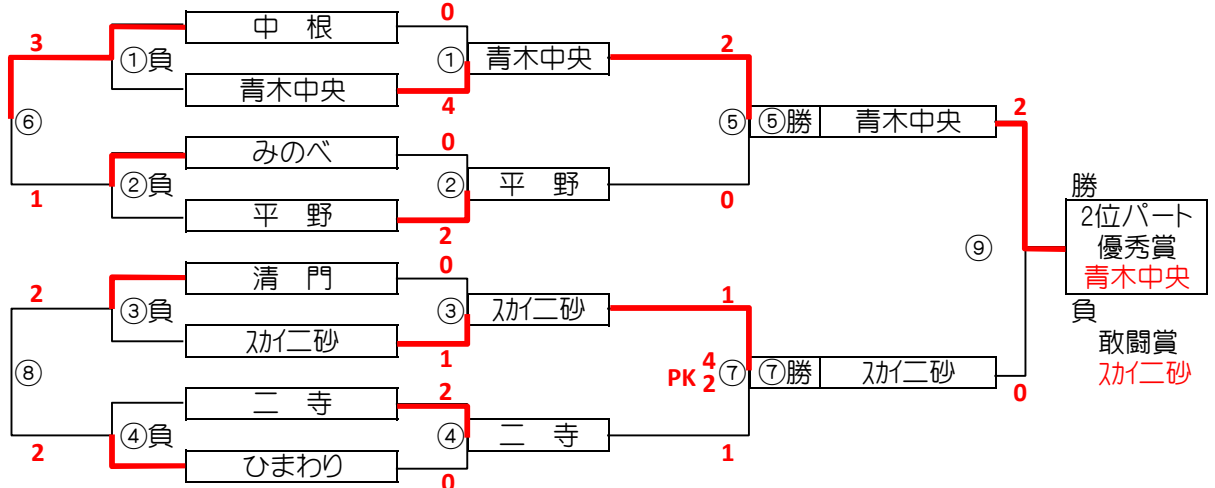

1位パート決勝トーナメントスケジュール
(そうか公園B面)

	時間	A側		B側	審判
①	9:00	北野	-	NKFC	駒林 川口
②	9:45	常総FC	-	菅生	高砂 7FC福生
③	10:30	駒林	-	川口	北野 NKFC
④	11:15	高砂	-	7FC福生	常総FC 菅生
⑤	12:00	B面①勝 北野	-	B面②勝 菅生	B面①負 B面②負
⑥	12:45	B面①負 NKFC	-	B面②負 常総FC	B面①勝 B面②勝
⑦	13:30	B面③勝 川口	-	B面④勝 7FC福生	B面③負 B面④負
⑧	14:15	B面③負 駒林	-	B面④負 高砂	B面③勝 B面④勝

大会三日目【2位パート】順位トーナメント戦(試合時間 <15-5-15>分)

2位パート会場:瀬崎グランドA面(荒天により大会日程が変更となっても会場は変わりません)

大会三日目【2位パート】順位トーナメント戦(試合時間 <15-5-15>分)

2位パート会場:瀬崎グランドB面(荒天により大会日程が変更となっても会場は変わりません)

2位パート トーナメントスケジュール
(瀬崎グランドA面)

	時間	A側		B側	審判
①	9:00	草加東	-	開二	戸田一 新座
②	9:45	西町	-	住吉	荒川選抜 レスチJr
③	10:30	戸田一	-	新座	草加東 開二
④	11:15	荒川選抜	-	レスチJr	西町 住吉
⑤	12:00	A面①勝 草加東	-	A面②勝 西町	
⑥	12:45	A面①負 開二	-	A面②負 荒川選抜	
⑦	13:30	A面③勝 新座	-	A面④勝 レスチJr	
⑧	14:15	A面③負 戸田一	-	A面④負 荒川選抜	
⑨	15:00	A面⑥勝 草加東	-	A面⑦勝 新座	

2位パート トーナメントスケジュール
(瀬崎グランドB面)

	時間	A側		B側	審判
①	9:00	中根	-	青木中央	清門 スカイ二砂
②	9:45	みのべ	-	平野	二寺 ひまわり
③	10:30	清門	-	スカイ二砂	中根 青木中央
④	11:15	二寺	-	ひまわり	みのべ 平野
⑤	12:00	B面①勝 青木中央	-	B面②勝 平野	
⑥	12:45	B面①負 中根	-	B面②負 みのべ	
⑦	13:30	B面③勝 スカイ二砂	-	B面④勝 二寺	
⑧	14:15	B面③負 清門	-	B面④負 ひまわり	
⑨	15:00	B面⑤勝 青木中央	-	B面⑦勝 スカイ二砂	