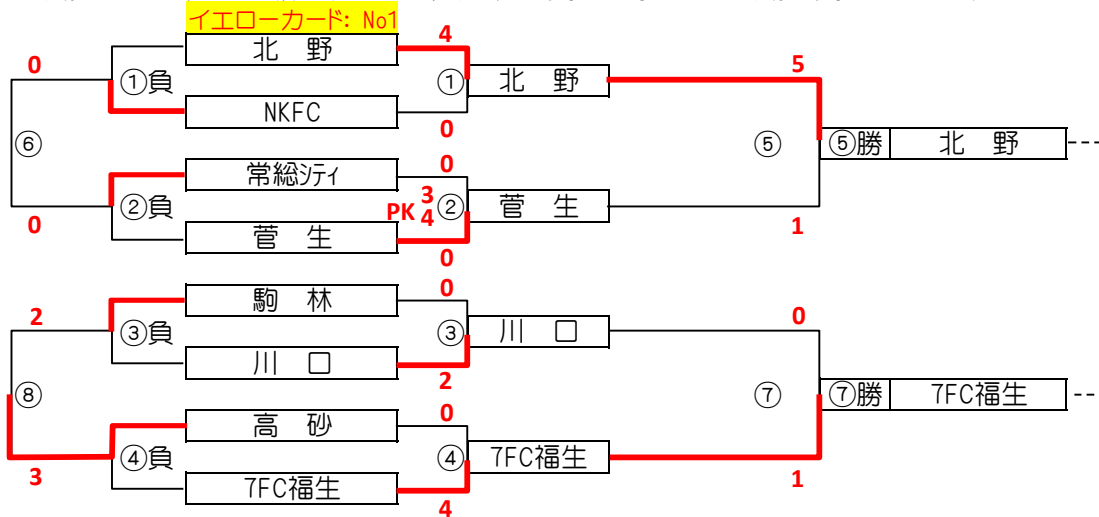

The Champion 64

大会三日目[1位パート]順位トーナメント戦(試合時間 <15-5-15>分)

1位パート会場:そうか公園A面(荒天により大会日程が変更となっても会場は変わりません)

大会三日目[1位パート]順位トーナメント戦(試合時間 <15-5-15>分)

1位パート会場:そうか公園B面(荒天により大会日程が変更となっても会場は変わりません)

1位パート決勝トーナメントスケジュール
(そうか公園A面)

大会三日目【2位パート】順位トーナメント戦(試合時間 <15-5-15>分)

2位パート会場:瀬崎グランドA面(荒天により大会日程が変更となっても会場は変わりません)

大会三日目【2位パート】順位トーナメント戦(試合時間 <15-5-15>分)

2位パート会場:瀬崎グランドB面(荒天により大会日程が変更となっても会場は変わりません)

2位パート トーナメントスケジュール
(瀬崎グランドA面)

	時間	A側		B側	審判
①	9:00	草加東	-	開二	戸田一 新座
②	9:45	西町	-	住吉	荒川選抜 レスチJr
③	10:30	戸田一	-	新座	草加東 開二
④	11:15	荒川選抜	-	レスチJr	西町 住吉
⑤	12:00	A面①勝 草加東	-	A面②勝 西町	
⑥	12:45	A面①負 開二	-	A面②負 荒川選抜	
⑦	13:30	A面③勝 新座	-	A面④勝 レスチJr	
⑧	14:15	A面③負 戸田一	-	A面④負 荒川選抜	
⑨	15:00	A面⑥勝 草加東	-	A面⑦勝 新座	