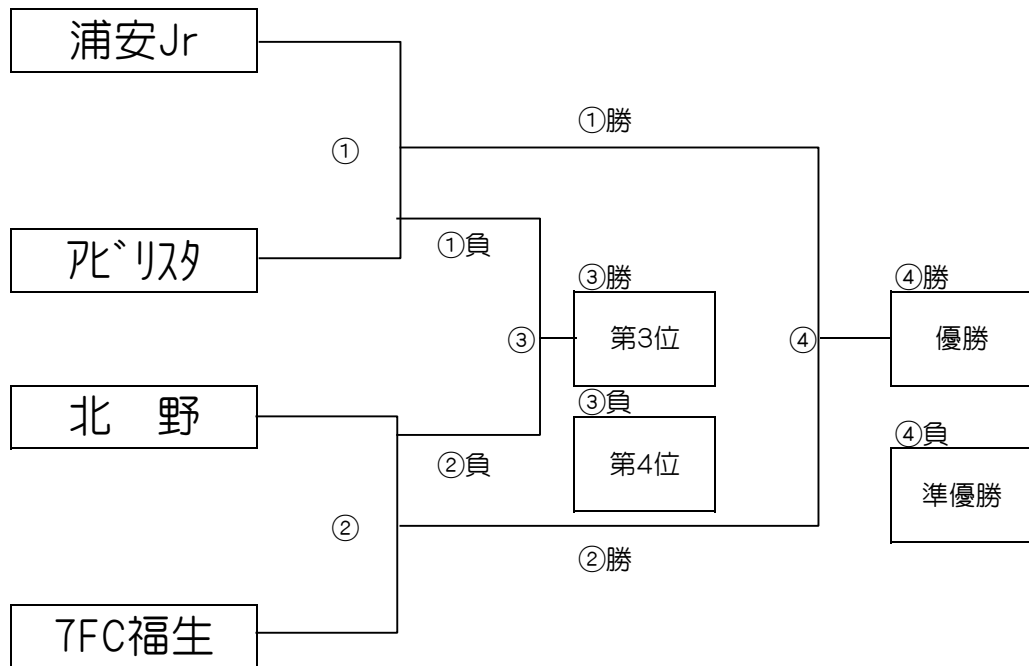

大会四日目【優勝決定戦】トーナメント戦(試合時間 <20-5-20>分)

優勝決定戦:会場 そうか公園(荒天により1/17(日)中止の場合は、実施有無含め進出チームと調整)

優勝決定戦スケジュール

	時間	A側		B側	審判	
①	9:00	浦安Jr	-	アビリスタ	北野	7FC福生
②	10::00	北野	-	7FC福生	浦安Jr	アビリスタ
③	11:30	①負	-	②負	本部	本部
			-			
④	12:20	①勝	-	②勝	本部	本部
			-			
⑤	13:30	表彰式及び閉会式				

※チーム事情により大会四日目に参加できないチームがある場合は、参加辞退チームに最後に負けたチームが繰り上がり出場となります。

略称	チーム名称	地域
浦安Jr	浦安ジュニアサッカークラブ	千葉県浦安市
アビリスタ	FCアビリスタ	埼玉県川口市
北野	フットボールクラブ北野	東京都葛飾区
7FC福生	7FC 福生	東京都福生市