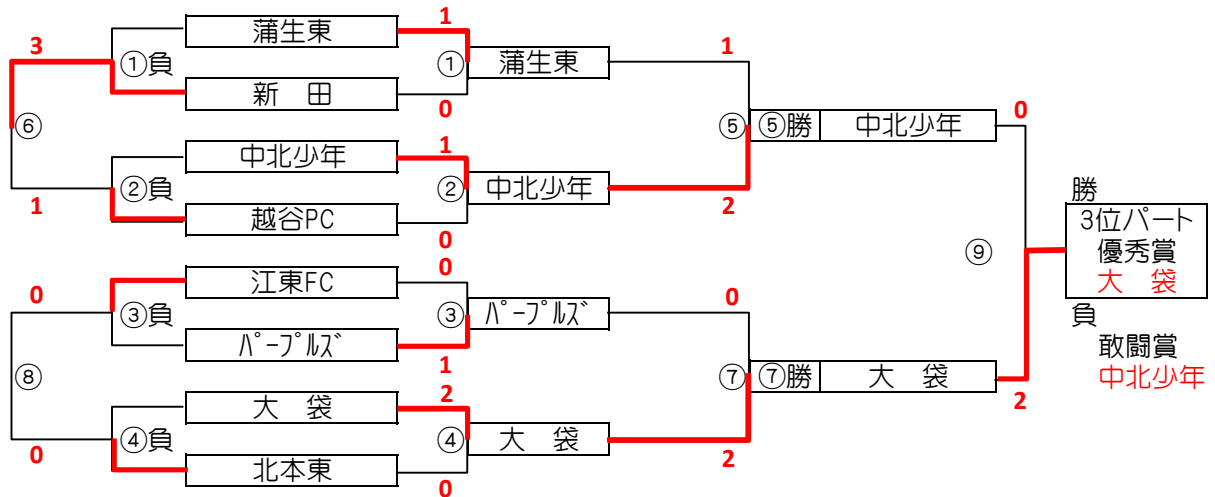

大会三日目【2位パート】順位トーナメント戦(試合時間 <15-5-15>分)

2位パート会場:瀬崎グランドA面(荒天により大会日程が変更となっても会場は変わりません)

大会三日目【2位パート】順位トーナメント戦(試合時間 <15-5-15>分)

2位パート会場:瀬崎グランドB面(荒天により大会日程が変更となっても会場は変わりません)

2位パート トーナメントスケジュール
(瀬崎グランドA面)

	時間	A側		B側	審判
①	9:00	草加東	-	開二	戸田一 新座
②	9:45	西町	-	住吉	荒川選抜 レスチJr
③	10:30	戸田一	-	新座	草加東 開二
④	11:15	荒川選抜	-	レスチJr	西町 住吉
⑤	12:00	A面①勝 草加東	-	A面②勝 西町	
⑥	12:45	A面①負 開二	-	A面②負 荒川選抜	
⑦	13:30	A面③勝 新座	-	A面④勝 レスチJr	
⑧	14:15	A面③負 戸田一	-	A面④負 荒川選抜	
⑨	15:00	A面⑥勝 草加東	-	A面⑦勝 新座	

2位パート トーナメントスケジュール
(瀬崎グランドB面)

	時間	A側		B側	審判
①	9:00	中根	-	青木中央	清門 スカイ二砂
②	9:45	みのべ	-	平野	二寺 ひまわり
③	10:30	清門	-	スカイ二砂	中根 青木中央
④	11:15	二寺	-	ひまわり	みのべ 平野
⑤	12:00	B面①勝 青木中央	-	B面②勝 平野	
⑥	12:45	B面①負 中根	-	B面②負 みのべ	
⑦	13:30	B面③勝 スカイ二砂	-	B面④勝 二寺	
⑧	14:15	B面③負 清門	-	B面④負 ひまわり	
⑨	15:00	B面⑤勝 青木中央	-	B面⑦勝 スカイ二砂	

大会三日目【3位パート】順位トーナメント戦(試合時間 <15-5-15>分)

3位パート会場:富士グランド(荒天により大会日程が変更となっても会場は変わりません)

大会三日目【3位パート】順位トーナメント戦(試合時間 <15-5-15>分)

3位パート会場:長栄小学校(荒天により大会日程が1/16となる場合、会場は富士グランド)

3位パート トーナメントスケジュール (富士グランド)

	時間	A側	B側	審判
①	9:00	わらび錦	飯塚	柏マフイー KZV
②	9:45	東スポ	武蔵野	シャーク 松原
③	10:30	柏マフイー	KZV	わらび錦 飯塚
④	11:15	シャーク	松原	東スポ 武蔵野
⑤	12:00	C面①勝 わらび錦	C面②勝 東スポ	C面①負 C面②負
⑥	12:45	C面①負 飯塚	C面②負 武蔵野	C面①勝 C面②勝
⑦	13:30	C面③勝 柏マフイー	C面④勝 シャーク	C面③負 C面④負
⑧	14:15	C面③負 KZV	C面④負 松原	C面③勝 C面④勝
⑨	15:00	C面⑤勝 東スポ	C面⑦勝 シャーク	C面⑥負 C面⑦負