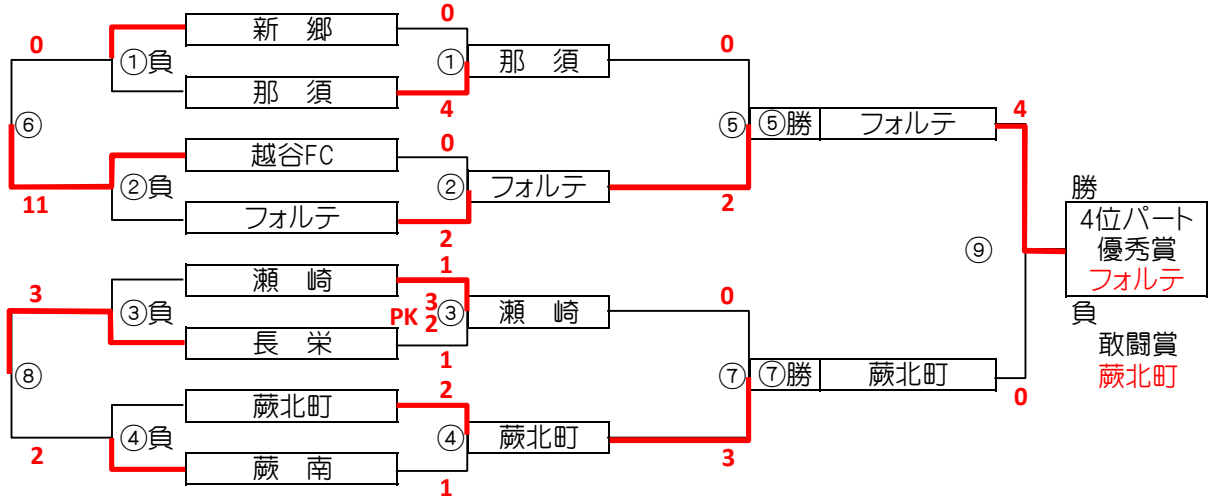

大会三日目【4位パート】順位トーナメント戦(試合時間 <15-5-15>分)

4位パート会場:川柳小学校(荒天により大会日程が1/16となる場合、会場は長栄小学校)

大会三日目【4位パート】順位トーナメント戦(試合時間 <15-5-15>分)

4位パート会場:稲荷小学校(荒天により大会日程が1/16となる場合、会場は新田小学校)