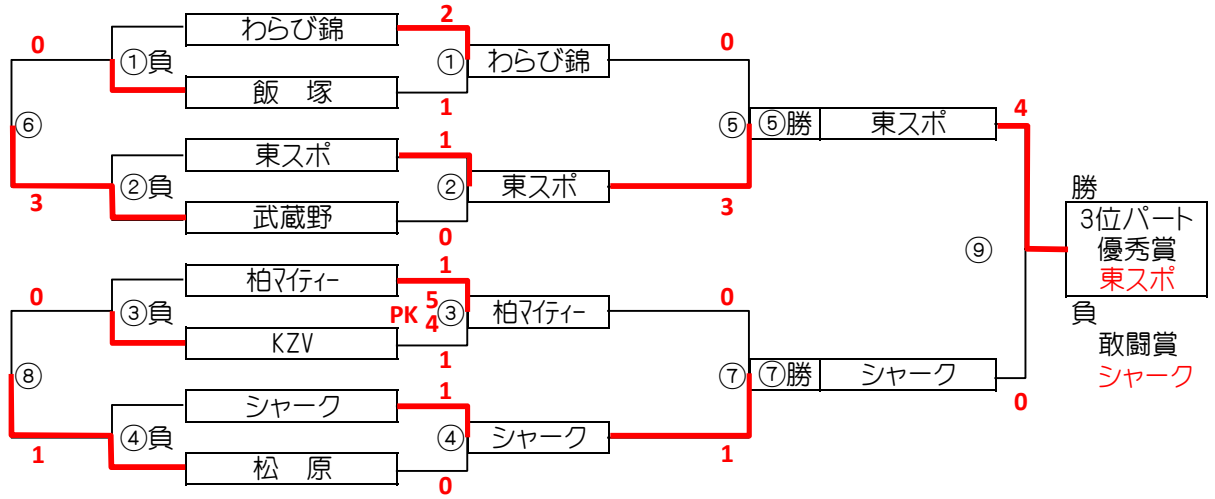

大会三日目【3位パート】順位トーナメント戦(試合時間 <15-5-15>分)

3位パート会場:富士グランド(荒天により大会日程が変更となっても会場は変わりません)