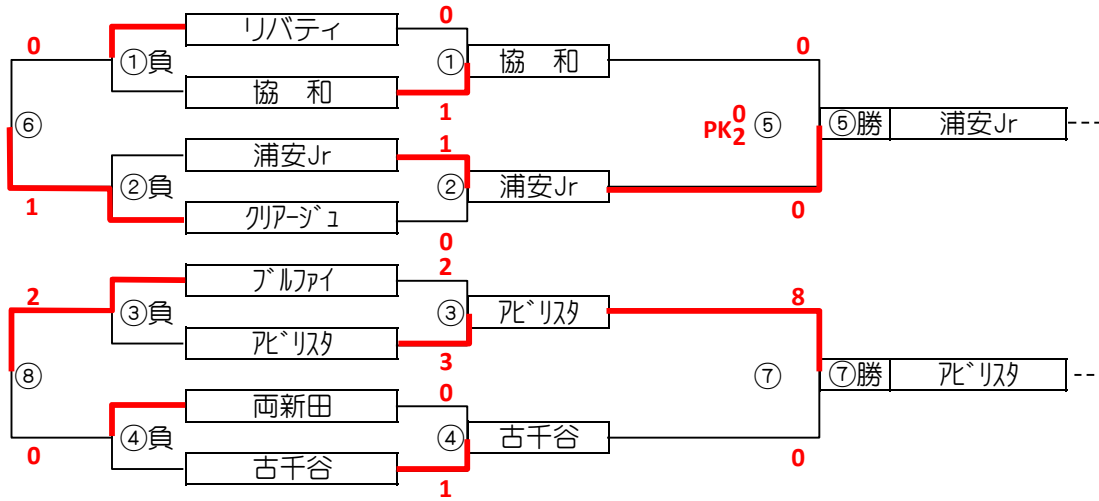

第27回 草加市サッカーフェスティバル (地域交流大会)

順位パートトーナメント結果
1月17日 優勝決定戦予定

SOKA SOCCER FESTIVAL

開催期日	2016年 1月 9日(土) Aブロック予選 2016年 1月10日(日) Bブロック予選 2016年 1月11日(月・祝) 順位別決勝トーナメント 2016年 1月16日(土) 予備日 2016年 1月17日(日) ベスト4決勝
会 場	そうか公園グラウンド、瀬崎グラウンド、柳島グラウンド、富士グラウンド 両新田小学校、長栄小学校、稲荷小学校、高砂小学校 新田小学校(予備会場)
主 催	草加市サッカー協会
主 管	草加市サッカー協会第4種委員会
後 援	草加市教育委員会
協 賛	公益財団法人草加市体育協会 朝日新聞・埼玉少年少女スポーツ メディカルトピア草加病院

The Champion 64

大会三日目[1位パート]順位トーナメント戦(試合時間 <15-5-15>分)

1位パート会場:そうか公園A面(荒天により大会日程が変更となっても会場は変わりません)

大会三日目[1位パート]順位トーナメント戦(試合時間 <15-5-15>分)

1位パート会場:そうか公園B面(荒天により大会日程が変更となっても会場は変わりません)

1位パート決勝トーナメントスケジュール
(そうか公園A面)