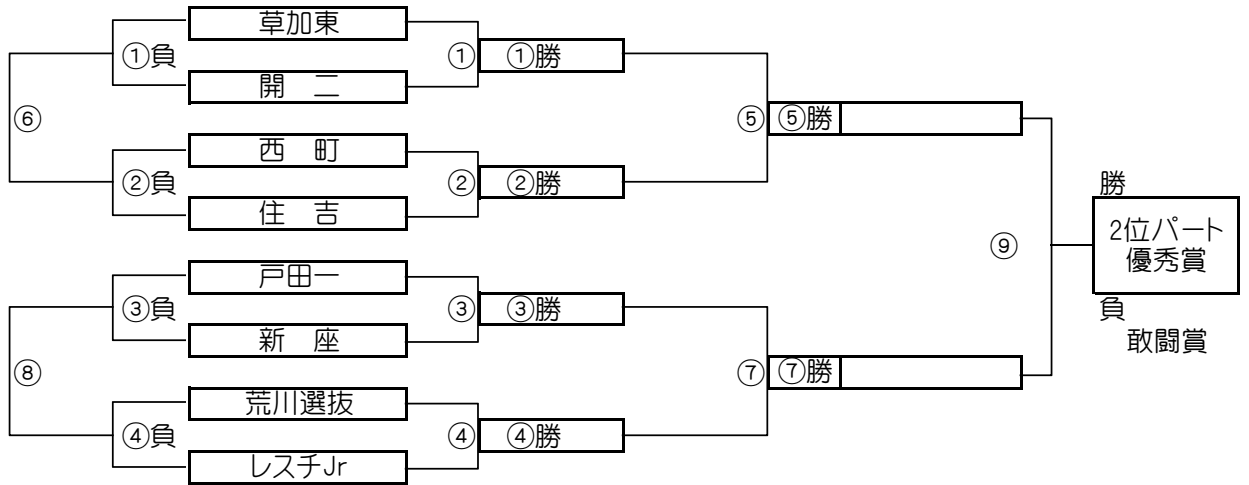

大会三日目【1位パート】順位トーナメント戦(試合時間 <15-5-15>分)

1位パート会場:そうか公園A面(荒天により大会日程が変更となっても会場は変わりません)

大会三日目【1位パート】順位トーナメント戦(試合時間 <15-5-15>分)

1位パート会場:そうか公園B面(荒天により大会日程が変更となっても会場は変わりません)

1位パート決勝トーナメントスケジュール (そうか公園A面)

	時間	A側		B側	審判	
①	9:00	リバティ	-	協和	ブルファイ	アリスタ
②	9:45	浦安Jr	-	クリアージュ	両新田	古千谷
③	10:30	ブルファイ	-	アリスタ	リバティ	協和
④	11:15	両新田	-	古千谷	浦安Jr	クリアージュ
⑤	12:00	A面①勝	-	A面②勝	A面①負	A面②負
⑥	12:45	A面①負	-	A面②負	A面①勝	A面②勝
⑦	13:30	A面③勝	-	A面④勝	A面③負	A面④負
⑧	14:15	A面③負	-	A面④負	A面③勝	A面④勝

大会三日目【2位パート】順位トーナメント戦(試合時間 <15-5-15>分)

2位パート会場:瀬崎グランドA面(荒天により大会日程が変更となっても会場は変わりません)

大会三日目【2位パート】順位トーナメント戦(試合時間 <15-5-15>分)

2位パート会場:瀬崎グランドB面(荒天により大会日程が変更となっても会場は変わりません)

2位パート トーナメントスケジュール  
(瀬崎グランドA面)

	時間	A側		B側	審判	
①	9:00	草加東	-	開二	戸田一	新座
②	9:45	西町	-	住吉	荒川選抜	レス子Jr
③	10:30	戸田一	-	新座	草加東	開二
④	11:15	荒川選抜	-	レス子Jr	西町	住吉
⑤	12:00	A面①勝	-	A面②勝	A面①負	A面②負
⑥	12:45	A面①負	-	A面②負	A面①勝	A面②勝
⑦	13:30	A面③勝	-	A面④勝	A面③負	A面④負
⑧	14:15	A面③負	-	A面④負	A面③勝	A面④勝
⑨	15:00	A面⑤勝	-	A面⑦勝	A面⑤負	A面⑦負