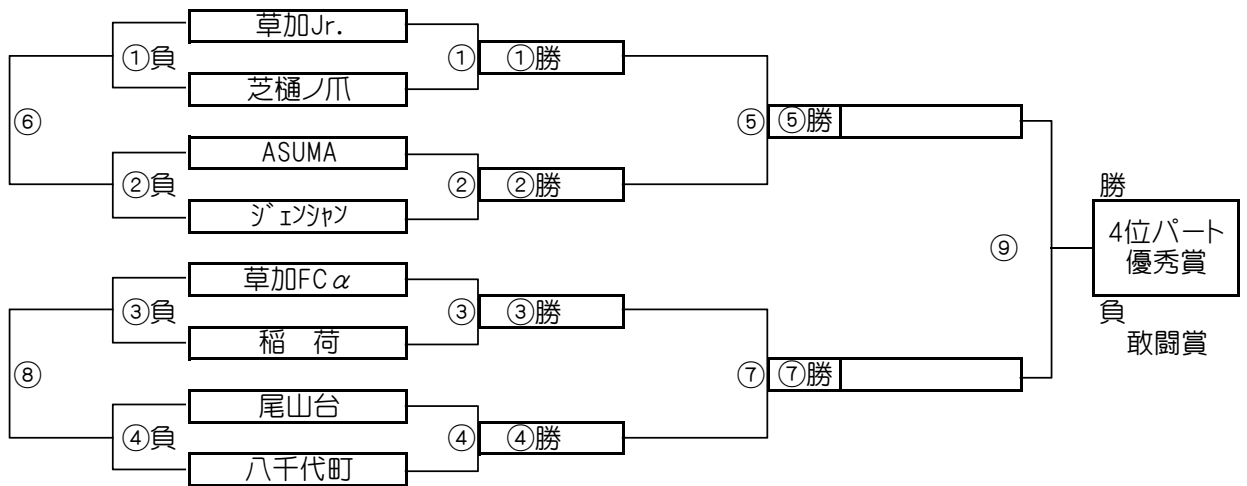

2位パート トーナメントスケジュール  
(瀬崎グランドB面)

	時間	A側		B側	審判	
①	9:00	中根	-	青木中央	清門	スカイ二砂
②	9:45	みのべ	-	平野	二寺	ひまわり
③	10:30	清門	-	スカイ二砂	中根	青木中央
④	11:15	二寺	-	ひまわり	みのべ	平野
⑤	12:00	B面①勝	-	B面②勝	B面①負	B面②負
⑥	12:45	B面①負	-	B面②負	B面①勝	B面②勝
⑦	13:30	B面③勝	-	B面④勝	B面③負	B面④負
⑧	14:15	B面③負	-	B面④負	B面③勝	B面④勝
⑨	15:00	B面⑤勝	-	B面⑦勝	B面⑤負	B面⑦負

大会三日目【3位パート】順位トーナメント戦(試合時間 <15-5-15>分)

3位パート会場:富士グランド(荒天により大会日程が変更となっても会場は変わりません)

大会三日目【3位パート】順位トーナメント戦(試合時間 <15-5-15>分)

3位パート会場:長栄小学校(荒天により大会日程が1/16となる場合、会場は富士グランド)

3位パート トーナメントスケジュール (富士グランド)

	時間	A側		B側	審判	
①	9:00	わらび錦	-	飯塚	柏マイヤー	KZV
②	9:45	東スポ	-	武蔵野	シャーク	松原
③	10:30	柏マイヤー	-	KZV	わらび錦	飯塚
④	11:15	シャーク	-	松原	東スポ	武蔵野
⑤	12:00	C面①勝	-	C面②勝	C面①負	C面②負
⑥	12:45	C面①負	-	C面②負	C面①勝	C面②勝
⑦	13:30	C面③勝	-	C面④勝	C面③負	C面④負
⑧	14:15	C面③負	-	C面④負	C面③勝	C面④勝
⑨	15:00	C面⑤勝	-	C面⑦勝	C面⑤負	C面⑦負

3位パート トーナメントスケジュール (長栄小学校、1/16実施時:富士グランド)

	時間	A側		B側	審判	
①	9:00	蒲生東	-	新田	江東FC	ハーブルズ
②	9:45	中北少年	-	越谷PC	大袋	北本東
③	10:30	江東FC	-	ハーブルズ	蒲生東	新田
④	11:15	大袋	-	北本東	中北少年	越谷PC
⑤	12:00	①勝	-	②勝	①負	②負
⑥	12:45	①負	-	②負	①勝	②勝
⑦	13:30	③勝	-	④勝	③負	④負
⑧	14:15	③負	-	④負	③勝	④勝
⑨	15:00	⑤勝	-	⑦勝	⑤負	⑦負

大会三日目【4位パート】順位トーナメント戦(試合時間 <15-5-15>分)

4位パート会場:川柳小学校(荒天により大会日程が1/16となる場合、会場は長栄小学校)

大会三日目【4位パート】順位トーナメント戦(試合時間 <15-5-15>分)

4位パート会場:稲荷小学校(荒天により大会日程が1/16となる場合、会場は新田小学校)

4位パート トーナメントスケジュール  
(川柳小学校、1/16実施時:長栄小学校)