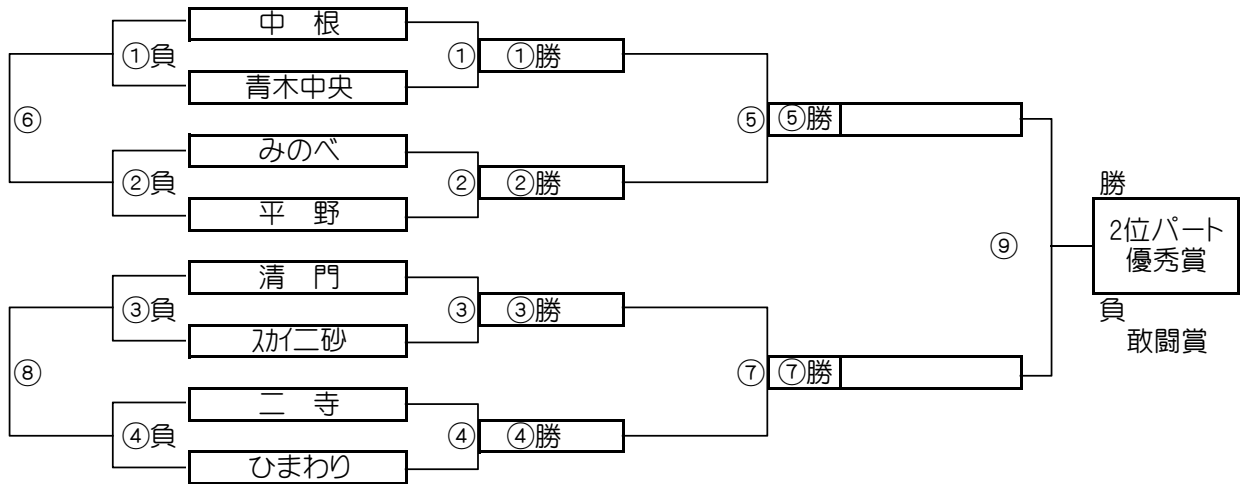

大会三日目【1位パート】順位トーナメント戦(試合時間 <15-5-15>分)

1位パート会場:そうか公園A面(荒天により大会日程が変更となっても会場は変わりません)

大会三日目【1位パート】順位トーナメント戦(試合時間 <15-5-15>分)

1位パート会場:そうか公園B面(荒天により大会日程が変更となっても会場は変わりません)

1位パート決勝トーナメントスケジュール (そうか公園A面)

	時間	A側		B側	審判	
①	9:00	リバティ	-	協和	ブルファイ	アリスタ
②	9:45	浦安Jr	-	クリアージュ	両新田	古千谷
③	10:30	ブルファイ	-	アリスタ	リバティ	協和
④	11:15	両新田	-	古千谷	浦安Jr	クリアージュ
⑤	12:00	A面①勝	-	A面②勝	A面①負	A面②負
⑥	12:45	A面①負	-	A面②負	A面①勝	A面②勝
⑦	13:30	A面③勝	-	A面④勝	A面③負	A面④負
⑧	14:15	A面③負	-	A面④負	A面③勝	A面④勝

1位パート決勝トーナメントスケジュール (そうか公園B面)

	時間	A側		B側	審判	
①	9:00	北野	-	NKFC	駒林	川口
②	9:45	常総シティ	-	菅生	高砂	7FC福生
③	10:30	駒林	-	川口	北野	NKFC
④	11:15	高砂	-	7FC福生	常総シティ	菅生
⑤	12:00	B面①勝	-	B面②勝	B面①負	B面②負
⑥	12:45	B面①負	-	B面②負	B面①勝	B面②勝
⑦	13:30	B面③勝	-	B面④勝	B面③負	B面④負
⑧	14:15	B面③負	-	B面④負	B面③勝	B面④勝

大会三日目【2位パート】順位トーナメント戦(試合時間 <15-5-15>分)

2位パート会場:瀬崎グランドA面(荒天により大会日程が変更となっても会場は変わりません)

大会三日目【2位パート】順位トーナメント戦(試合時間 <15-5-15>分)

2位パート会場:瀬崎グランドB面(荒天により大会日程が変更となっても会場は変わりません)

2位パート トーナメントスケジュール  
(瀬崎グランドA面)

	時間	A側		B側	審判	
①	9:00	草加東	-	開二	戸田一	新座
②	9:45	西町	-	住吉	荒川選抜	レス子Jr
③	10:30	戸田一	-	新座	草加東	開二
④	11:15	荒川選抜	-	レス子Jr	西町	住吉
⑤	12:00	A面①勝	-	A面②勝	A面①負	A面②負
⑥	12:45	A面①負	-	A面②負	A面①勝	A面②勝
⑦	13:30	A面③勝	-	A面④勝	A面③負	A面④負
⑧	14:15	A面③負	-	A面④負	A面③勝	A面④勝
⑨	15:00	A面⑤勝	-	A面⑦勝	A面⑤負	A面⑦負

2位パート トーナメントスケジュール  
(瀬崎グランドB面)

	時間	A側		B側	審判	
①	9:00	中根	-	青木中央	清門	スカイ二砂
②	9:45	みのべ	-	平野	二寺	ひまわり
③	10:30	清門	-	スカイ二砂	中根	青木中央
④	11:15	二寺	-	ひまわり	みのべ	平野
⑤	12:00	B面①勝	-	B面②勝	B面①負	B面②負
⑥	12:45	B面①負	-	B面②負	B面①勝	B面②勝
⑦	13:30	B面③勝	-	B面④勝	B面③負	B面④負
⑧	14:15	B面③負	-	B面④負	B面③勝	B面④勝
⑨	15:00	B面⑤勝	-	B面⑦勝	B面⑤負	B面⑦負