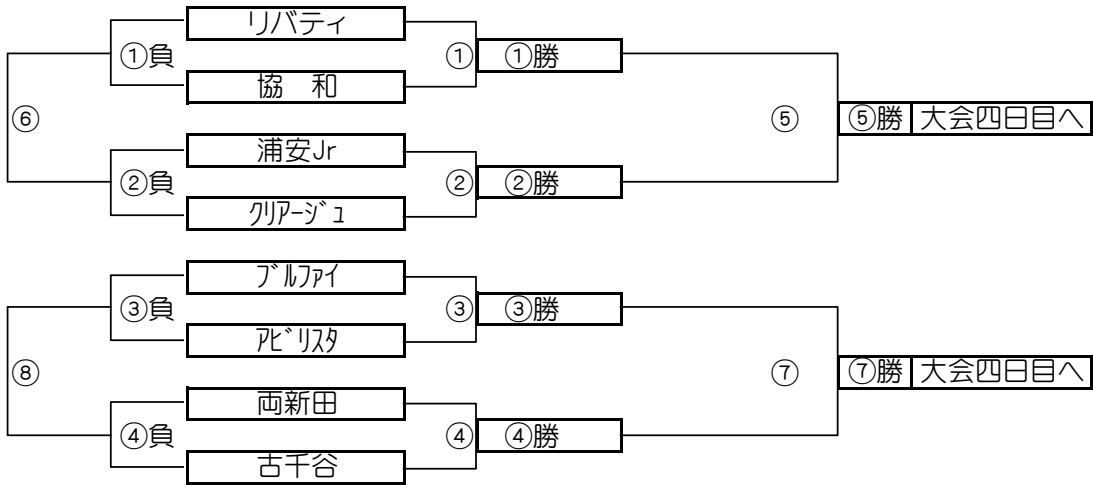

大会三日目【1位パート】順位トーナメント戦(試合時間 <15-5-15>分)

1位パート会場:そうか公園A面(荒天により大会日程が変更となっても会場は変わりません)

大会三日目【1位パート】順位トーナメント戦(試合時間 <15-5-15>分)

1位パート会場:そうか公園B面(荒天により大会日程が変更となっても会場は変わりません)