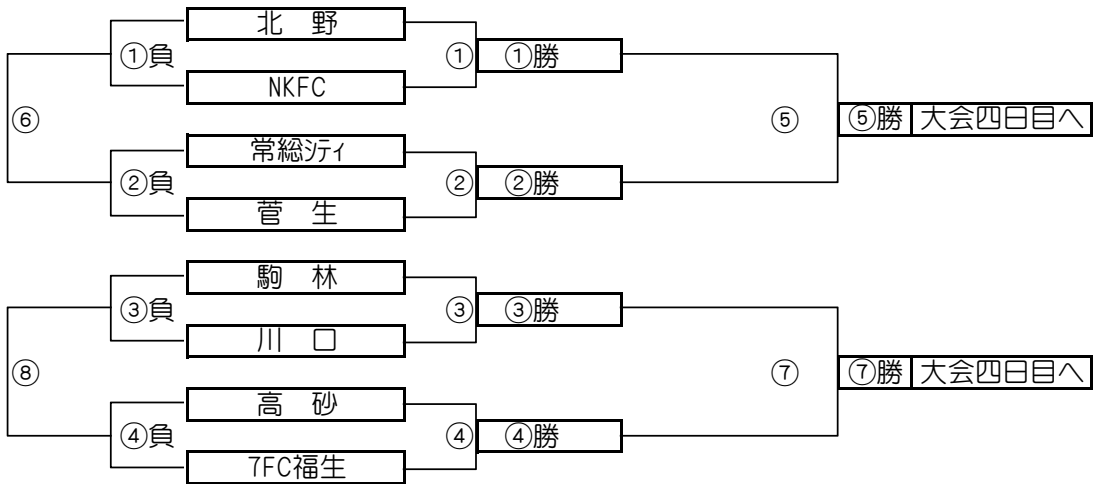

大会三日目【1位パート】順位トーナメント戦(試合時間 <15-5-15>分)

1位パート会場:そうか公園A面(荒天により大会日程が変更となっても会場は変わりません)

大会三日目【1位パート】順位トーナメント戦(試合時間 <15-5-15>分)

1位パート会場:そうか公園B面(荒天により大会日程が変更となっても会場は変わりません)

1位パート決勝トーナメントスケジュール (そうか公園A面)

	時間	A側		B側	審判	
①	9:00	リバティ	-	協和	ブルファイ	アリスタ
②	9:45	浦安Jr	-	クリアージュ	両新田	古千谷
③	10:30	ブルファイ	-	アリスタ	リバティ	協和
④	11:15	両新田	-	古千谷	浦安Jr	クリアージュ
⑤	12:00	A面①勝	-	A面②勝	A面①負	A面②負
⑥	12:45	A面①負	-	A面②負	A面①勝	A面②勝
⑦	13:30	A面③勝	-	A面④勝	A面③負	A面④負
⑧	14:15	A面③負	-	A面④負	A面③勝	A面④勝