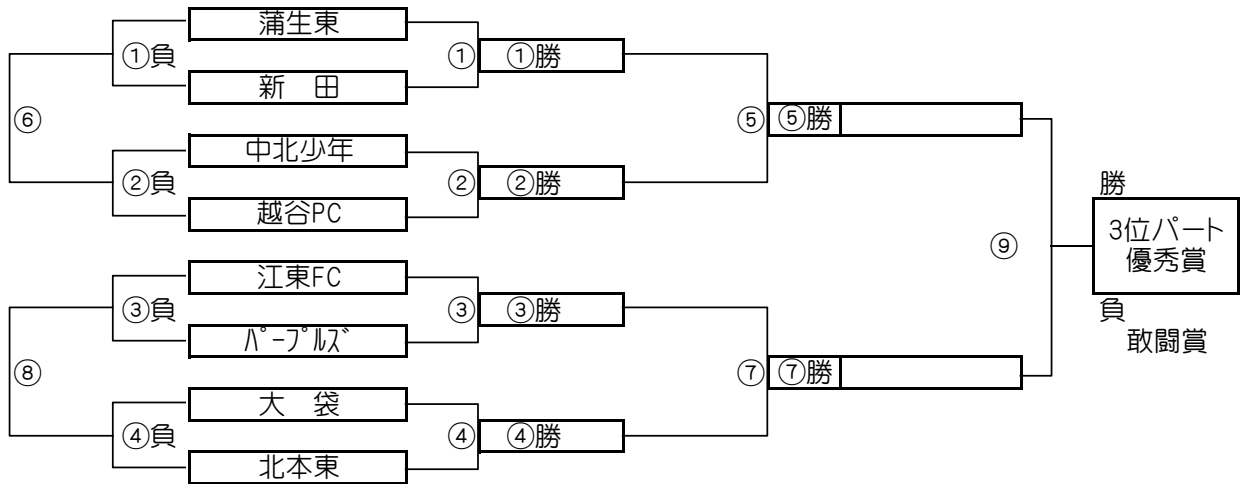

大会三日目【2位パート】順位トーナメント戦(試合時間 <15-5-15>分)

2位パート会場:瀬崎グランドA面(荒天により大会日程が変更となっても会場は変わりません)

大会三日目【2位パート】順位トーナメント戦(試合時間 <15-5-15>分)

2位パート会場:瀬崎グランドB面(荒天により大会日程が変更となっても会場は変わりません)

2位パート トーナメントスケジュール  
(瀬崎グランドA面)

	時間	A側		B側	審判	
①	9:00	草加東	-	開二	戸田一	新座
②	9:45	西町	-	住吉	荒川選抜	レス子Jr
③	10:30	戸田一	-	新座	草加東	開二
④	11:15	荒川選抜	-	レス子Jr	西町	住吉
⑤	12:00	A面①勝	-	A面②勝	A面①負	A面②負
⑥	12:45	A面①負	-	A面②負	A面①勝	A面②勝
⑦	13:30	A面③勝	-	A面④勝	A面③負	A面④負
⑧	14:15	A面③負	-	A面④負	A面③勝	A面④勝
⑨	15:00	A面⑤勝	-	A面⑦勝	A面⑤負	A面⑦負

2位パート トーナメントスケジュール  
(瀬崎グランドB面)

	時間	A側		B側	審判	
①	9:00	中根	-	青木中央	清門	スカイ二砂
②	9:45	みのべ	-	平野	二寺	ひまわり
③	10:30	清門	-	スカイ二砂	中根	青木中央
④	11:15	二寺	-	ひまわり	みのべ	平野
⑤	12:00	B面①勝	-	B面②勝	B面①負	B面②負
⑥	12:45	B面①負	-	B面②負	B面①勝	B面②勝
⑦	13:30	B面③勝	-	B面④勝	B面③負	B面④負
⑧	14:15	B面③負	-	B面④負	B面③勝	B面④勝
⑨	15:00	B面⑤勝	-	B面⑦勝	B面⑤負	B面⑦負

大会三日目【3位パート】順位トーナメント戦(試合時間 <15-5-15>分)

3位パート会場:富士グランド(荒天により大会日程が変更となっても会場は変わりません)

大会三日目【3位パート】順位トーナメント戦(試合時間 <15-5-15>分)

3位パート会場:長栄小学校(荒天により大会日程が1/16となる場合、会場は富士グランド)

3位パート トーナメントスケジュール (富士グランド)

	時間	A側		B側	審判	
①	9:00	わらび錦	-	飯塚	柏マイヤー	KZV
②	9:45	東スポ	-	武蔵野	シャーク	松原
③	10:30	柏マイヤー	-	KZV	わらび錦	飯塚
④	11:15	シャーク	-	松原	東スポ	武蔵野
⑤	12:00	C面①勝	-	C面②勝	C面①負	C面②負
⑥	12:45	C面①負	-	C面②負	C面①勝	C面②勝
⑦	13:30	C面③勝	-	C面④勝	C面③負	C面④負
⑧	14:15	C面③負	-	C面④負	C面③勝	C面④勝
⑨	15:00	C面⑤勝	-	C面⑦勝	C面⑤負	C面⑦負