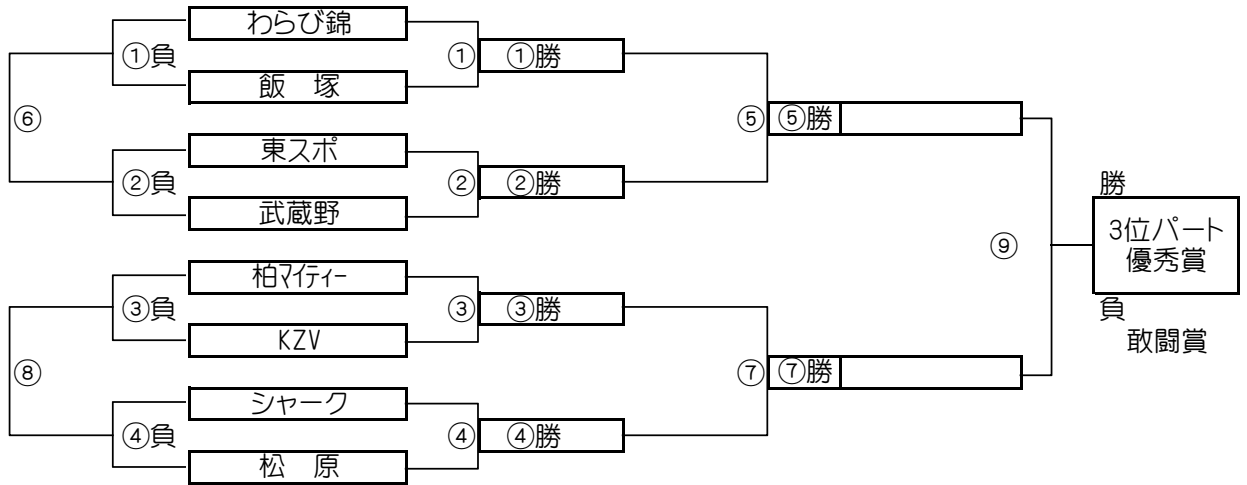

大会三日目【3位パート】順位トーナメント戦(試合時間 <15-5-15>分)

3位パート会場:富士グランド(荒天により大会日程が変更となっても会場は変わりません)

大会三日目【3位パート】順位トーナメント戦(試合時間 <15-5-15>分)

3位パート会場:長栄小学校(荒天により大会日程が1/16となる場合、会場は富士グランド)