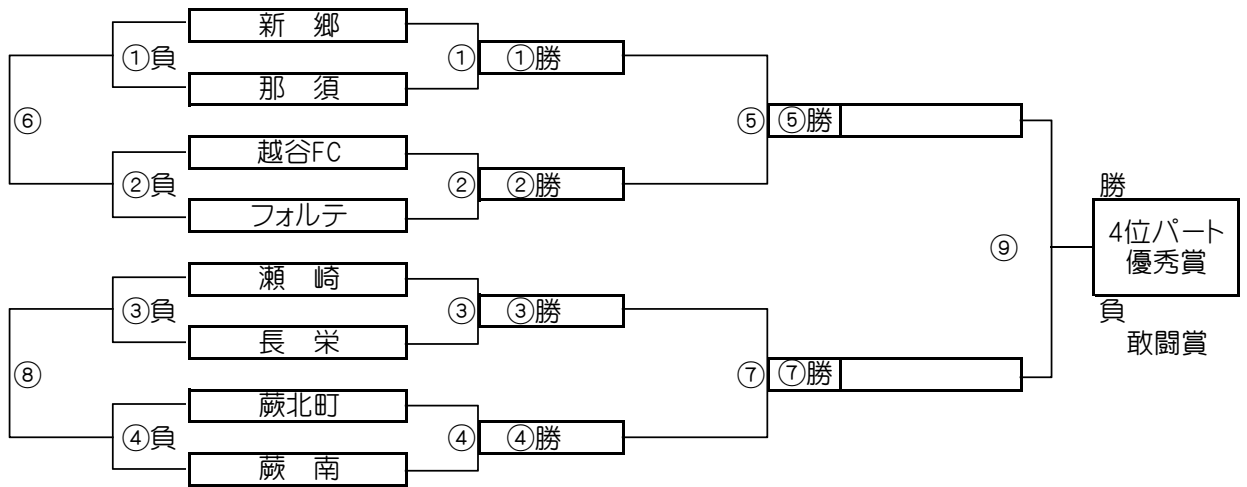

大会三日目【4位パート】順位トーナメント戦(試合時間 <15-5-15>分)

4位パート会場:川柳小学校(荒天により大会日程が1/16となる場合、会場は長栄小学校)

大会三日目【4位パート】順位トーナメント戦(試合時間 <15-5-15>分)

4位パート会場:稲荷小学校(荒天により大会日程が1/16となる場合、会場は新田小学校)