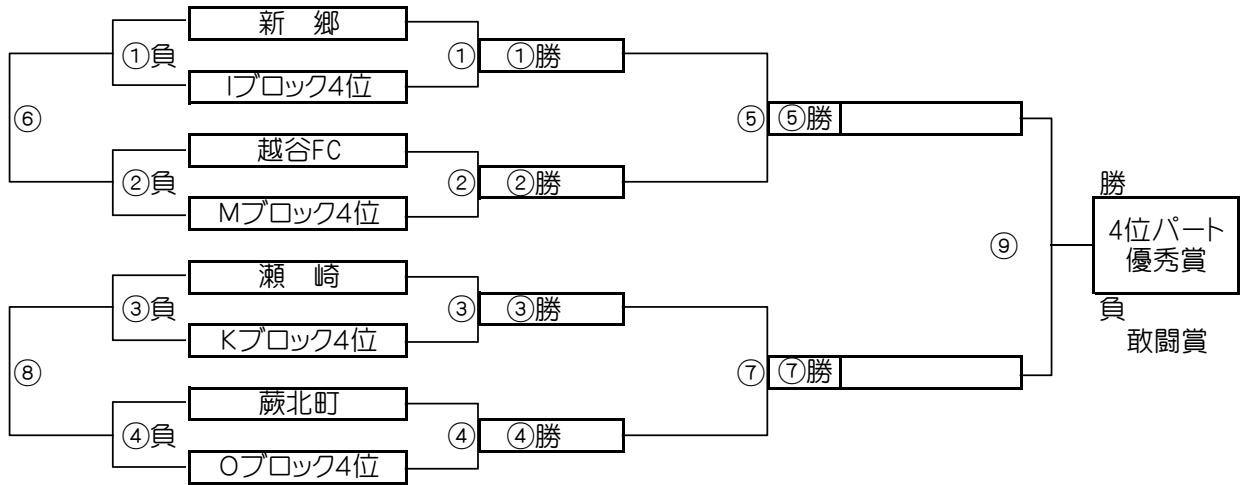

大会三日目【4位パート】順位トーナメント戦(試合時間 <15-5-15>分)

4位パート会場:川柳小学校(荒天により大会日程が1/16となる場合、会場は長栄小学校)

大会三日目【4位パート】順位トーナメント戦(試合時間 <15-5-15>分)

4位パート会場:稲荷小学校(荒天により大会日程が1/16となる場合、会場は新田小学校)