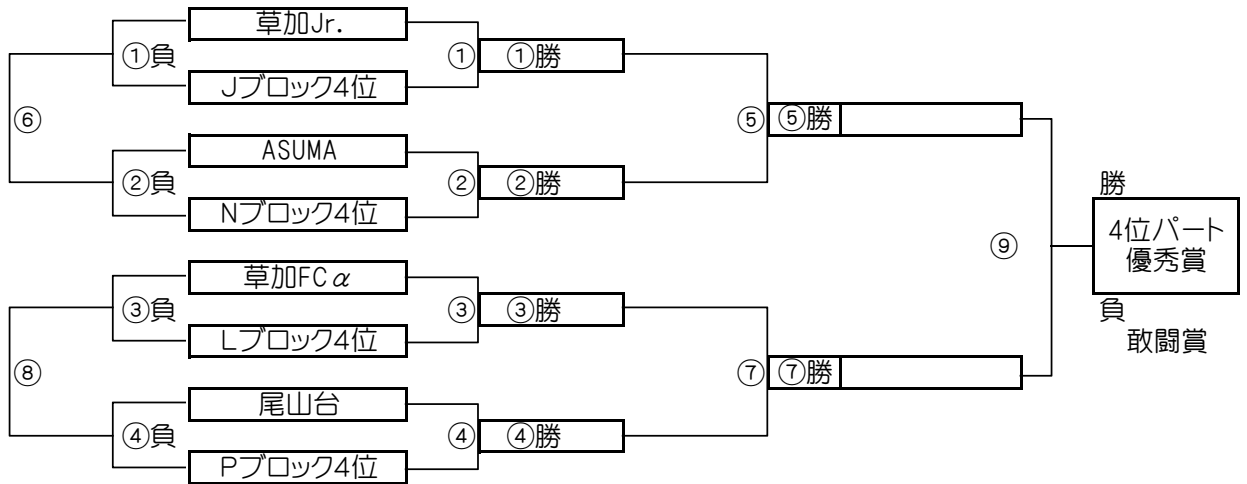

2位パート トーナメントスケジュール
(瀬崎グランドB面)

	時間	A側		B側	審判
①	9:00	中根	-	Jブロック2位	清門 Lブロック2位
②	9:45	みのべ	-	Nブロック2位	二寺 Pブロック2位
③	10:30	清門	-	Lブロック2位	中根 Jブロック2位
④	11:15	二寺	-	Pブロック2位	みのべ Nブロック2位
⑤	12:00	B面①勝	-	B面②勝	B面①負 B面②負
⑥	12:45	B面①負	-	B面②負	B面①勝 B面②勝
⑦	13:30	B面③勝	-	B面④勝	B面③負 B面④負
⑧	14:15	B面③負	-	B面④負	B面③勝 B面④勝
⑨	15:00	B面⑤勝	-	B面⑦勝	B面⑤負 B面⑦負

大会三日目【3位パート】順位トーナメント戦(試合時間 <15-5-15>分)

3位パート会場:富士グランド(荒天により大会日程が変更となっても会場は変わりません)

大会三日目【3位パート】順位トーナメント戦(試合時間 <15-5-15>分)

3位パート会場:長栄小学校(荒天により大会日程が1/16となる場合、会場は富士グランド)

3位パート トーナメントスケジュール (富士グランド)

	時間	A側		B側	審判	
①	9:00	わらび錦	-	Iブロック3位	柏マイティー	Kブロック3位
②	9:45	東スポ	-	Mブロック3位	シャーク	Oブロック3位
③	10:30	柏マイティー	-	Kブロック3位	わらび錦	Iブロック3位
④	11:15	シャーク	-	Oブロック3位	東スポ	Mブロック3位
⑤	12:00	C面①勝	-	C面②勝	C面①負	C面②負
⑥	12:45	C面①負	-	C面②負	C面①勝	C面②勝
⑦	13:30	C面③勝	-	C面④勝	C面③負	C面④負
⑧	14:15	C面③負	-	C面④負	C面③勝	C面④勝
⑨	15:00	C面⑤勝	-	C面⑦勝	C面⑤負	C面⑦負

3位パート トーナメントスケジュール (長栄小学校、1/16実施時:富士グランド)

	時間	A側		B側	審判	
①	9:00	蒲生東	-	Jブロック3位	江東FC	Lブロック3位
②	9:45	中北少年	-	Nブロック3位	大袋	Pブロック3位
③	10:30	江東FC	-	Lブロック3位	蒲生東	Jブロック3位
④	11:15	大袋	-	Pブロック3位	中北少年	Nブロック3位
⑤	12:00	①勝	-	②勝	①負	②負
⑥	12:45	①負	-	②負	①勝	②勝
⑦	13:30	③勝	-	④勝	③負	④負
⑧	14:15	③負	-	④負	③勝	④勝
⑨	15:00	⑤勝	-	⑦勝	⑤負	⑦負

大会三日目【4位パート】順位トーナメント戦(試合時間 <15-5-15>分)

4位パート会場:川柳小学校(荒天により大会日程が1/16となる場合、会場は長栄小学校)

大会三日目【4位パート】順位トーナメント戦(試合時間 <15-5-15>分)

4位パート会場:稲荷小学校(荒天により大会日程が1/16となる場合、会場は新田小学校)

4位パート トーナメントスケジュール
(川柳小学校、1/16実施時:長栄小学校)