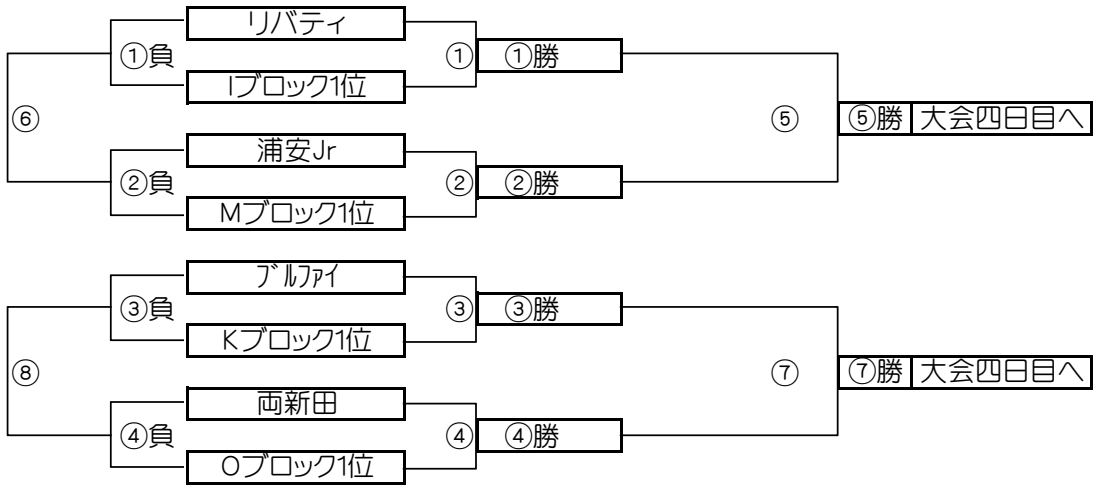

大会三日目【1位パート】順位トーナメント戦(試合時間 <15-5-15>分)

1位パート会場:そうか公園A面(荒天により大会日程が変更となっても会場は変わりません)

大会三日目【1位パート】順位トーナメント戦(試合時間 <15-5-15>分)

1位パート会場:そうか公園B面(荒天により大会日程が変更となっても会場は変わりません)