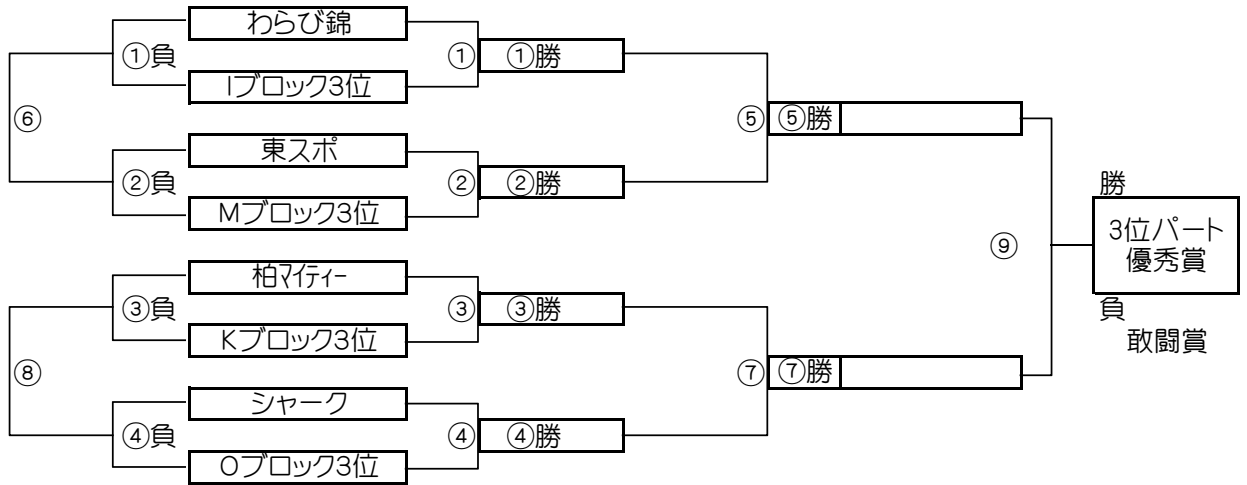

大会三日目【3位パート】順位トーナメント戦(試合時間 <15-5-15>分)

3位パート会場:富士グランド(荒天により大会日程が変更となっても会場は変わりません)

大会三日目【3位パート】順位トーナメント戦(試合時間 <15-5-15>分)

3位パート会場:長栄小学校(荒天により大会日程が1/16となる場合、会場は富士グランド)