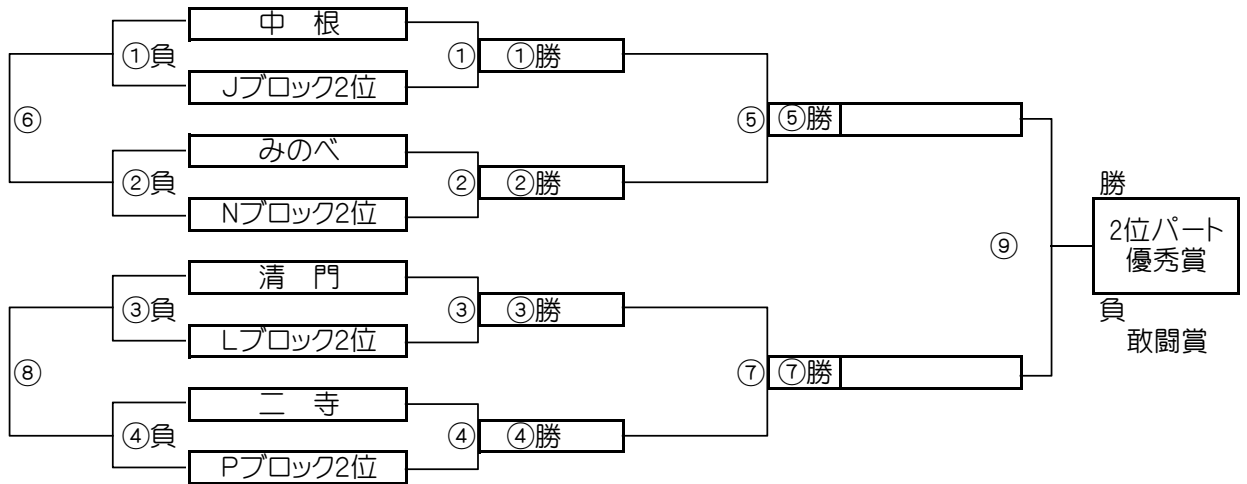

大会三日目【1位パート】順位トーナメント戦(試合時間 <15-5-15>分)

1位パート会場:そうか公園A面(荒天により大会日程が変更となっても会場は変わりません)

大会三日目【1位パート】順位トーナメント戦(試合時間 <15-5-15>分)

1位パート会場:そうか公園B面(荒天により大会日程が変更となっても会場は変わりません)

1位パート決勝トーナメントスケジュール (そうか公園A面)

	時間	A側		B側	審判	
①	9:00	リバティ	-	Iブロック1位	ブルファイ	Kブロック1位
②	9:45	浦安Jr	-	Mブロック1位	両新田	Oブロック1位
③	10:30	ブルファイ	-	Kブロック1位	リバティ	Iブロック1位
④	11:15	両新田	-	Oブロック1位	浦安Jr	Mブロック1位
⑤	12:00	A面①勝	-	A面②勝	A面①負	A面②負
⑥	12:45	A面①負	-	A面②負	A面①勝	A面②勝
⑦	13:30	A面③勝	-	A面④勝	A面③負	A面④負
⑧	14:15	A面③負	-	A面④負	A面③勝	A面④勝

1位パート決勝トーナメントスケジュール (そうか公園B面)

	時間	A側		B側	審判	
①	9:00	北野	-	Jブロック1位	駒林	Lブロック1位
②	9:45	常総シティ	-	Nブロック1位	高砂	Pブロック1位
③	10:30	駒林	-	Lブロック1位	北野	Jブロック1位
④	11:15	高砂	-	Pブロック1位	常総シティ	Nブロック1位
⑤	12:00	B面①勝	-	B面②勝	B面①負	B面②負
⑥	12:45	B面①負	-	B面②負	B面①勝	B面②勝
⑦	13:30	B面③勝	-	B面④勝	B面③負	B面④負
⑧	14:15	B面③負	-	B面④負	B面③勝	B面④勝

大会三日目【2位パート】順位トーナメント戦(試合時間 <15-5-15>分)

2位パート会場:瀬崎グランドA面(荒天により大会日程が変更となっても会場は変わりません)

大会三日目【2位パート】順位トーナメント戦(試合時間 <15-5-15>分)

2位パート会場:瀬崎グランドB面(荒天により大会日程が変更となっても会場は変わりません)

2位パート トーナメントスケジュール
(瀬崎グランドA面)

	時間	A側		B側	審判
①	9:00	草加東	-	Iブロック2位	戸田一 Kブロック2位
②	9:45	西町	-	Mブロック2位	荒川選抜 Oブロック2位
③	10:30	戸田一	-	Kブロック2位	草加東 Iブロック2位
④	11:15	荒川選抜	-	Oブロック2位	西町 Mブロック2位
⑤	12:00	A面①勝	-	A面②勝	A面①負 A面②負
⑥	12:45	A面①負	-	A面②負	A面①勝 A面②勝
⑦	13:30	A面③勝	-	A面④勝	A面③負 A面④負
⑧	14:15	A面③負	-	A面④負	A面③勝 A面④勝
⑨	15:00	A面⑤勝	-	A面⑦勝	A面⑤負 A面⑦負

2位パート トーナメントスケジュール
(瀬崎グランドB面)

	時間	A側		B側	審判
①	9:00	中根	-	Jブロック2位	清門 Lブロック2位
②	9:45	みのべ	-	Nブロック2位	二寺 Pブロック2位
③	10:30	清門	-	Lブロック2位	中根 Jブロック2位
④	11:15	二寺	-	Pブロック2位	みのべ Nブロック2位
⑤	12:00	B面①勝	-	B面②勝	B面①負 B面②負
⑥	12:45	B面①負	-	B面②負	B面①勝 B面②勝
⑦	13:30	B面③勝	-	B面④勝	B面③負 B面④負
⑧	14:15	B面③負	-	B面④負	B面③勝 B面④勝
⑨	15:00	B面⑤勝	-	B面⑦勝	B面⑤負 B面⑦負