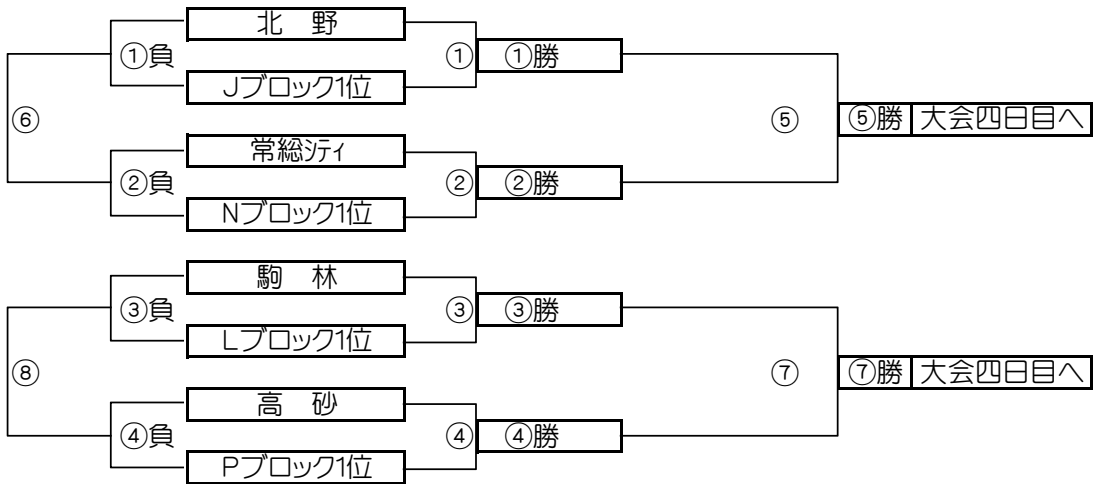

Hブロック

チーム名	二寺	大袋	尾山台	高砂	勝	負	分	勝点	得点	失点	得失	順位
二寺	☆☆☆	2 - 0	1 - 2	2 - 4	1	2	0	3	5	6	-1	2
大袋	0 - 2	☆☆☆	6 - 0	1 - 9	1	2	0	3	7	11	-4	3
尾山台	2 - 1	0 - 6	☆☆☆	1 - 3	1	2	0	3	3	10	-7	4
高砂	4 - 2	9 - 1	3 - 1	☆☆☆	3	0	0	9	16	4	12	1

大会三日目【1位パート】順位トーナメント戦(試合時間 <15-5-15>分)

1位パート会場:そうか公園A面(荒天により大会日程が変更となっても会場は変わりません)

大会三日目【1位パート】順位トーナメント戦(試合時間 <15-5-15>分)

1位パート会場:そうか公園B面(荒天により大会日程が変更となっても会場は変わりません)

1位パート決勝トーナメントスケジュール (そうか公園A面)

	時間	A側		B側	審判	
①	9:00	リバティ	-	Iブロック1位	ブルファイ	Kブロック1位
②	9:45	浦安Jr	-	Mブロック1位	両新田	Oブロック1位
③	10:30	ブルファイ	-	Kブロック1位	リバティ	Iブロック1位
④	11:15	両新田	-	Oブロック1位	浦安Jr	Mブロック1位
⑤	12:00	A面①勝	-	A面②勝	A面①負	A面②負
⑥	12:45	A面①負	-	A面②負	A面①勝	A面②勝
⑦	13:30	A面③勝	-	A面④勝	A面③負	A面④負
⑧	14:15	A面③負	-	A面④負	A面③勝	A面④勝