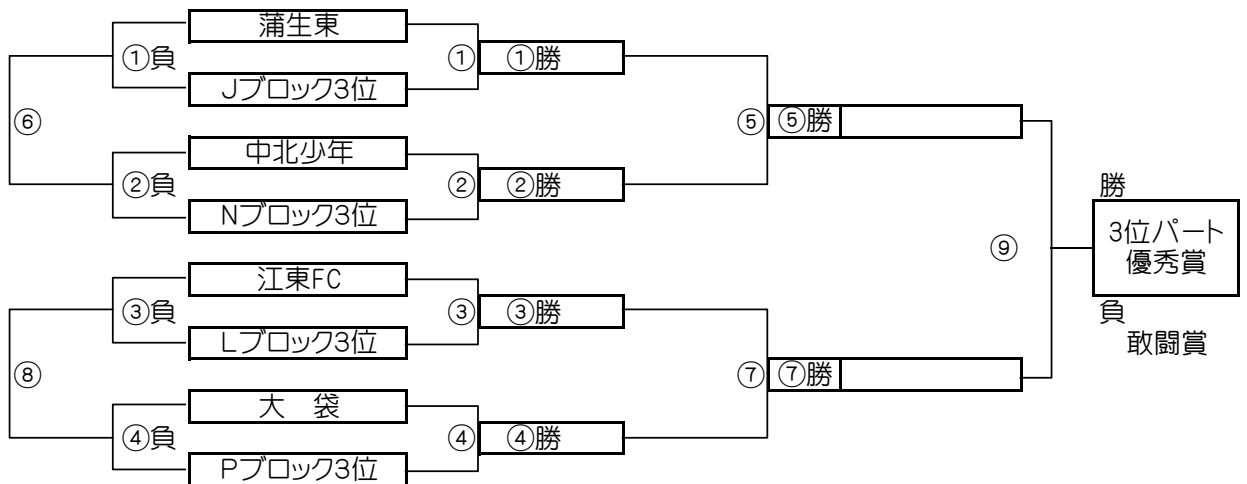

大会三日目【2位パート】順位トーナメント戦(試合時間 <15-5-15>分)

2位パート会場:瀬崎グランドA面(荒天により大会日程が変更となっても会場は変わりません)

大会三日目【2位パート】順位トーナメント戦(試合時間 <15-5-15>分)

2位パート会場:瀬崎グランドB面(荒天により大会日程が変更となっても会場は変わりません)

2位パート トーナメントスケジュール
(瀬崎グランドA面)

	時間	A側		B側	審判
①	9:00	草加東	-	Iブロック2位	戸田一 Kブロック2位
②	9:45	西町	-	Mブロック2位	荒川選抜 Oブロック2位
③	10:30	戸田一	-	Kブロック2位	草加東 Iブロック2位
④	11:15	荒川選抜	-	Oブロック2位	西町 Mブロック2位
⑤	12:00	A面①勝	-	A面②勝	A面①負 A面②負
⑥	12:45	A面①負	-	A面②負	A面①勝 A面②勝
⑦	13:30	A面③勝	-	A面④勝	A面③負 A面④負
⑧	14:15	A面③負	-	A面④負	A面③勝 A面④勝
⑨	15:00	A面⑤勝	-	A面⑦勝	A面⑤負 A面⑦負

2位パート トーナメントスケジュール
(瀬崎グランドB面)

	時間	A側		B側	審判
①	9:00	中根	-	Jブロック2位	清門 Lブロック2位
②	9:45	みのべ	-	Nブロック2位	二寺 Pブロック2位
③	10:30	清門	-	Lブロック2位	中根 Jブロック2位
④	11:15	二寺	-	Pブロック2位	みのべ Nブロック2位
⑤	12:00	B面①勝	-	B面②勝	B面①負 B面②負
⑥	12:45	B面①負	-	B面②負	B面①勝 B面②勝
⑦	13:30	B面③勝	-	B面④勝	B面③負 B面④負
⑧	14:15	B面③負	-	B面④負	B面③勝 B面④勝
⑨	15:00	B面⑤勝	-	B面⑦勝	B面⑤負 B面⑦負

大会三日目【3位パート】順位トーナメント戦(試合時間 <15-5-15>分)

3位パート会場:富士グランド(荒天により大会日程が変更となっても会場は変わりません)

大会三日目【3位パート】順位トーナメント戦(試合時間 <15-5-15>分)

3位パート会場:長栄小学校(荒天により大会日程が1/16となる場合、会場は富士グランド)

3位パート トーナメントスケジュール (富士グランド)

	時間	A側		B側	審判	
①	9:00	わらび錦	-	Iブロック3位	柏マイティー	Kブロック3位
②	9:45	東スポ	-	Mブロック3位	シャーク	Oブロック3位
③	10:30	柏マイティー	-	Kブロック3位	わらび錦	Iブロック3位
④	11:15	シャーク	-	Oブロック3位	東スポ	Mブロック3位
⑤	12:00	C面①勝	-	C面②勝	C面①負	C面②負
⑥	12:45	C面①負	-	C面②負	C面①勝	C面②勝
⑦	13:30	C面③勝	-	C面④勝	C面③負	C面④負
⑧	14:15	C面③負	-	C面④負	C面③勝	C面④勝
⑨	15:00	C面⑤勝	-	C面⑦勝	C面⑤負	C面⑦負