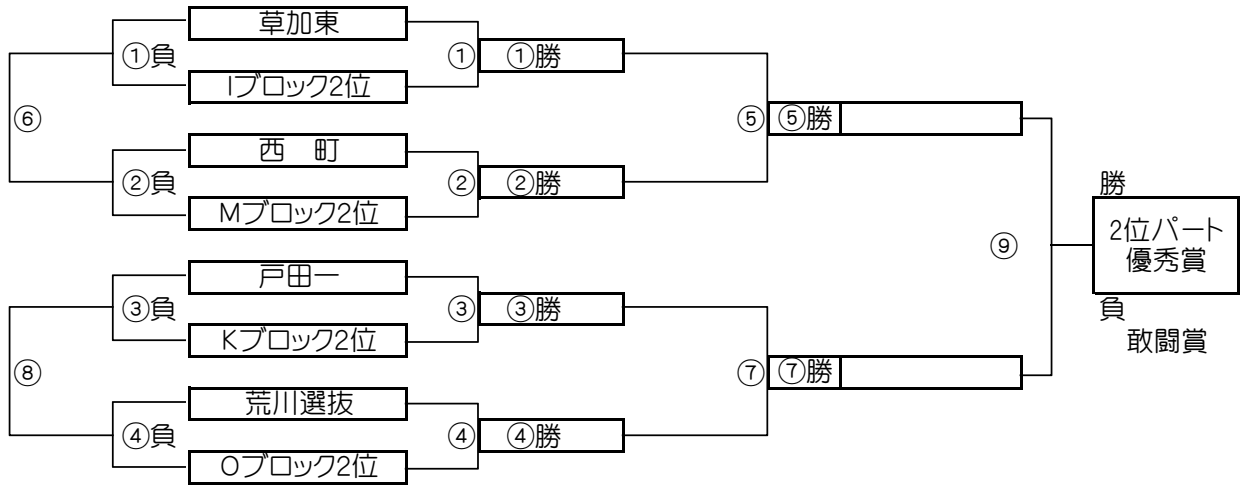

大会三日目【1位パート】順位トーナメント戦(試合時間 <15-5-15>分)

1位パート会場:そうか公園A面(荒天により大会日程が変更となっても会場は変わりません)

大会三日目【1位パート】順位トーナメント戦(試合時間 <15-5-15>分)

1位パート会場:そうか公園B面(荒天により大会日程が変更となっても会場は変わりません)

1位パート決勝トーナメントスケジュール (そうか公園A面)

	時間	A側		B側	審判	
①	9:00	リバティ	-	Iブロック1位	ブルファイ	Kブロック1位
②	9:45	浦安Jr	-	Mブロック1位	両新田	Oブロック1位
③	10:30	ブルファイ	-	Kブロック1位	リバティ	Iブロック1位
④	11:15	両新田	-	Oブロック1位	浦安Jr	Mブロック1位
⑤	12:00	A面①勝	-	A面②勝	A面①負	A面②負
⑥	12:45	A面①負	-	A面②負	A面①勝	A面②勝
⑦	13:30	A面③勝	-	A面④勝	A面③負	A面④負
⑧	14:15	A面③負	-	A面④負	A面③勝	A面④勝

1位パート決勝トーナメントスケジュール (そうか公園B面)

	時間	A側		B側	審判	
①	9:00	北野	-	Jブロック1位	駒林	Lブロック1位
②	9:45	常総シティ	-	Nブロック1位	高砂	Pブロック1位
③	10:30	駒林	-	Lブロック1位	北野	Jブロック1位
④	11:15	高砂	-	Pブロック1位	常総シティ	Nブロック1位
⑤	12:00	B面①勝	-	B面②勝	B面①負	B面②負
⑥	12:45	B面①負	-	B面②負	B面①勝	B面②勝
⑦	13:30	B面③勝	-	B面④勝	B面③負	B面④負
⑧	14:15	B面③負	-	B面④負	B面③勝	B面④勝

大会三日目【2位パート】順位トーナメント戦(試合時間 <15-5-15>分)

2位パート会場:瀬崎グランドA面(荒天により大会日程が変更となっても会場は変わりません)

大会三日目【2位パート】順位トーナメント戦(試合時間 <15-5-15>分)

2位パート会場:瀬崎グランドB面(荒天により大会日程が変更となっても会場は変わりません)

2位パート トーナメントスケジュール
(瀬崎グランドA面)

	時間	A側		B側	審判
①	9:00	草加東	-	Iブロック2位	戸田一 Kブロック2位
②	9:45	西町	-	Mブロック2位	荒川選抜 Oブロック2位
③	10:30	戸田一	-	Kブロック2位	草加東 Iブロック2位
④	11:15	荒川選抜	-	Oブロック2位	西町 Mブロック2位
⑤	12:00	A面①勝	-	A面②勝	A面①負 A面②負
⑥	12:45	A面①負	-	A面②負	A面①勝 A面②勝
⑦	13:30	A面③勝	-	A面④勝	A面③負 A面④負
⑧	14:15	A面③負	-	A面④負	A面③勝 A面④勝
⑨	15:00	A面⑤勝	-	A面⑦勝	A面⑤負 A面⑦負