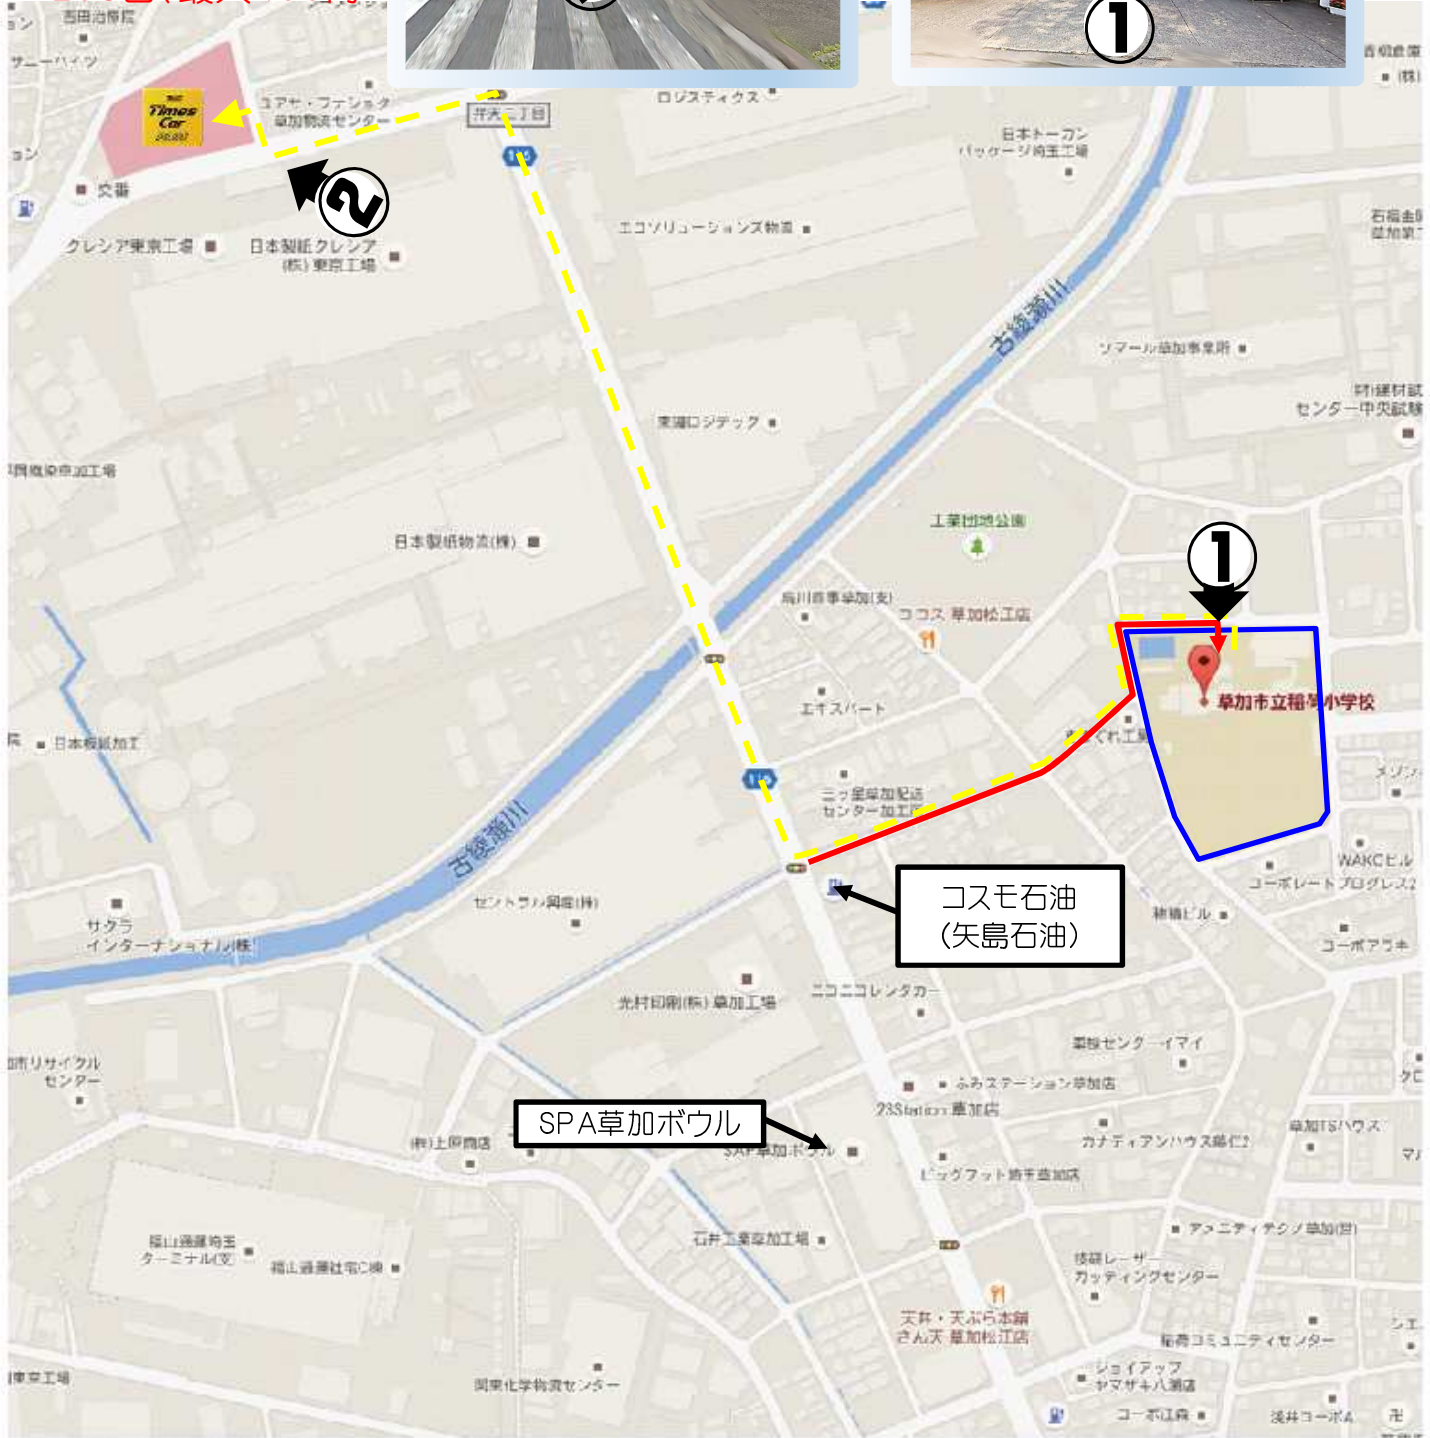

草加市立稲荷小学校：埼玉県草加市稲荷5丁目11-1

◆タイムズ草加弁天◆
ステーション
(草加市弁天2-19)
203台、最大400円

※稲荷小学校駐車スペースが限られているため、1チーム4台以下でお願いします。
それ以外の車両は、近隣の有料駐車場をご利用をお願いします。
近隣の有料駐車場は、徒歩15分程度の距離です。
御協力をお願いします。

草加市立稻荷小学校：埼玉県草加市稻荷5丁目11-1