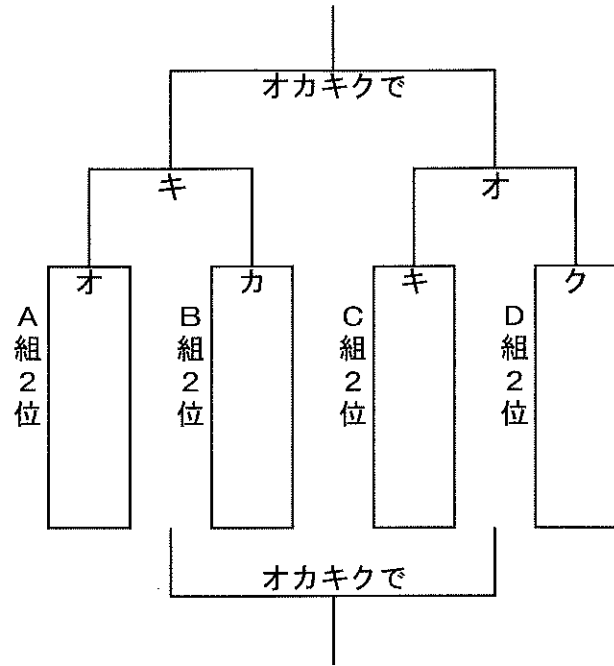

				PK		

第3日目(12月28日) 順位トーナメント

会場

そうか公園
瀬崎グランド

1位パート会場:

2位パート会場:

09:00 ア VS イ
10:10 ウ VS エ
11:20 フレンドリーマッチ
12:20 ①の負け VS ②の負け
13:30 フレンドリーマッチ
14:30 ①の勝ち VS ②の勝ち

09:00 オ VS カ
10:10 キ VS ク
11:20 フレンドリーマッチ
12:20 ①の負け VS ②の負け
13:30 フレンドリーマッチ
14:30 ①の勝ち VS ②の勝ち