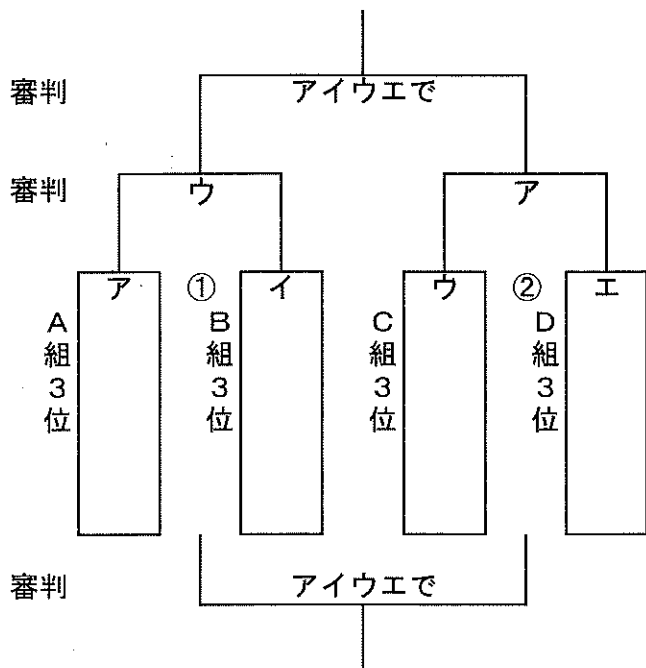

09:00 ア VS イ
10:10 ウ VS エ
11:20 フレンドリーマッチ
12:20 ①の負け VS ②の負け
13:30 フレンドリーマッチ
14:30 ①の勝ち VS ②の勝ち

09:00 オ VS カ
10:10 キ VS ク
11:20 フレンドリーマッチ
12:20 ①の負け VS ②の負け
13:30 フレンドリーマッチ
14:30 ①の勝ち VS ②の勝ち