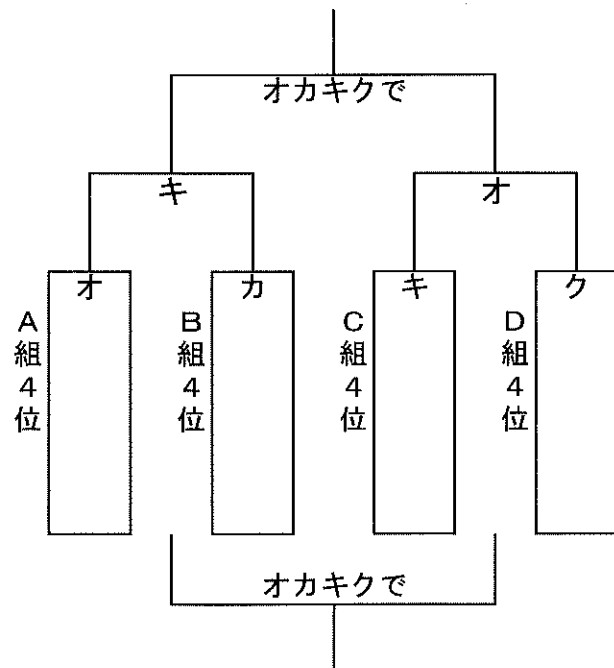

09:00 ア VS イ
10:10 ウ VS エ
11:20 フレンドリーマッチ
12:20 ①の負け VS ②の負け
13:30 フレンドリーマッチ
14:30 ①の勝ち VS ②の勝ち

09:00 オ VS カ
10:10 キ VS ク
11:20 フレンドリーマッチ
12:20 ①の負け VS ②の負け
13:30 フレンドリーマッチ
14:30 ①の勝ち VS ②の勝ち