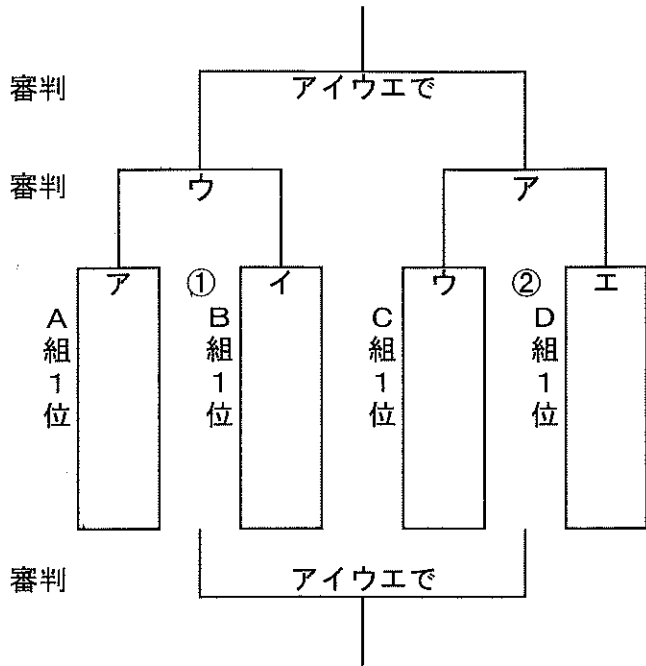

				PK		

第3日目(12月28日) 順位トーナメント

会場

そうか公園
瀬崎グランド

1位パート会場:

2位パート会場:

09:00 ア VS イ
10:10 ウ VS エ
11:20 フレンドリーマッチ
12:20 ①の負け VS ②の負け
13:30 フレンドリーマッチ
14:30 ①の勝ち VS ②の勝ち

09:00 オ VS カ
10:10 キ VS ク
11:20 フレンドリーマッチ
12:20 ①の負け VS ②の負け
13:30 フレンドリーマッチ
14:30 ①の勝ち VS ②の勝ち